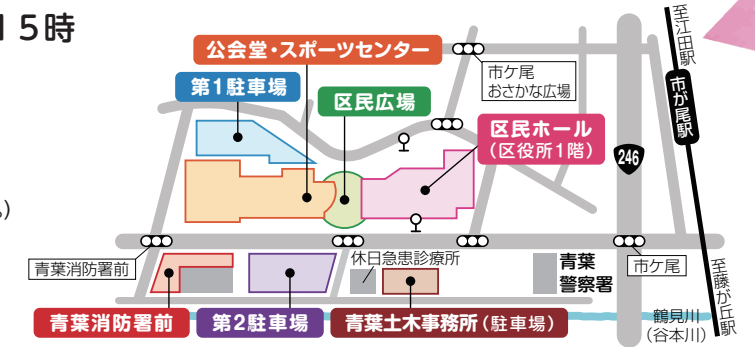

【順不同】

東急グループ  
www.tokyugroup.jp/

青葉区民まつり2019

地域之力 ~共に進もう心の絆を青葉から~

日時 11/3 祝・日 9時45分~15時(荒天中止)

会場 青葉区総合庁舎周辺  
東急田園都市線「市が尾駅」から徒歩8分  
またはバス「青葉区総合庁舎」(バス停二つ目)下車  
(駐車場は利用できません。公共交通機関をご利用ください。)

主催:青葉ふるさと協議会 青葉区民まつり運営委員会  
※区内外の団体、企業の方からの協賛にも支えられています。  
※近隣にご迷惑をかけないよう、配慮してお楽しみください。  
※会場には喫煙所はありません。

騎士竜戦隊リュウソウジャーショー

第2駐車場ステージ  
時間 ①10時40分から ②14時から

©2019 テレビ朝日・東映AG・東映

**公会堂**  
●ライブパフォーマンス  
●区内小・中学校、高等学校発表(ダンス、吹奏楽、合唱など)

ふれあい模擬店・体験コーナー

**第1・第2駐車場、区民ホール(区役所1階)、区民広場**  
おいしい食べ物など個性豊かな模擬店が多数出店!  
青葉区らしい食べ物、子ども向けおもちゃなど盛りだくさん!  
パトロールカーへの試乗体験やどんぐりクラフト等の制作教室、大工体験、紙すき体験など普段できないこともいっぱい!