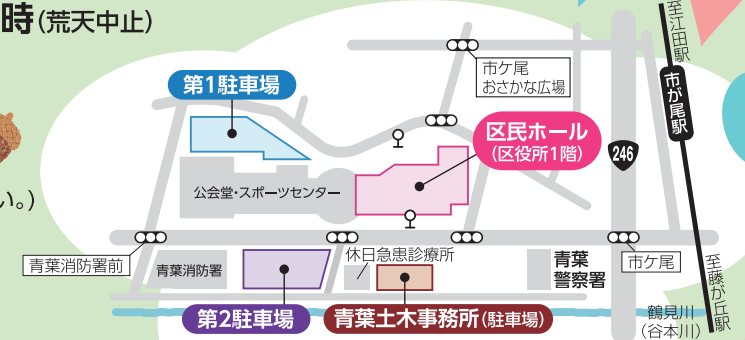

# 青葉区民まつり 2022

地域のカ~共に進もう心の絆を青葉から~

3年ぶりに開催

感染対策をしてお待ちしています!

日時 **11/3 木・祝** 9時45分~15時(荒天中止)  
(開場9時30分)

会場 **青葉区総合庁舎周辺**  
東急田園都市線「市が尾駅」から徒歩8分  
またはバス「青葉区総合庁舎」(バス停二つ目)下車  
(**駐車場は利用できません。公共交通機関をご利用ください。**)

主催:青葉ふるさと協議会 青葉区民まつり運営委員会  
※区内外の団体、企業の皆さんからの協賛にも支えられています。  
※近隣にご迷惑をかけないよう、配慮してお楽しみください。  
※会場には喫煙所はありません。