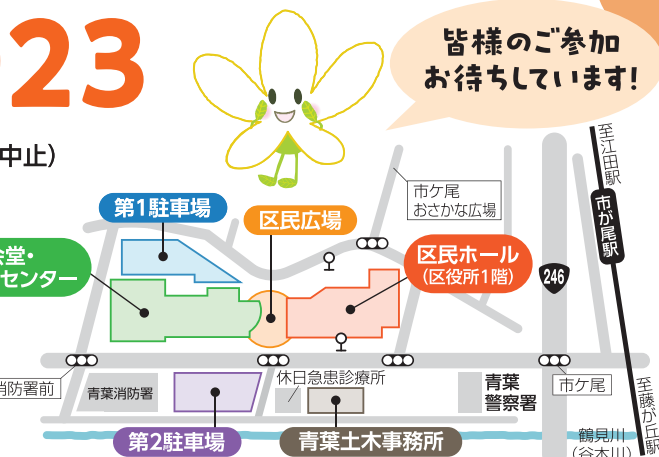

敬称略・順不同

地域のカ~共に進む心の絆を青葉から~

青葉区民まつり 2023

11/3 金・祝 9時45分~15時(荒天中止)
(開場9時30分)

日時

会場

青葉区総合庁舎周辺

東急田園都市線「市が尾駅」から徒歩8分
またはバス「青葉区総合庁舎」(バス停二つ目)下車
(駐車場は利用できません。公共交通機関をご利用ください。)

主催:青葉ふるさと協議会 青葉区民まつり運営委員会

※区内外の団体、企業の皆さんからの協賛にも支えられています。
※近隣にご迷惑をかけないよう、配慮してお楽しみください。
※会場には喫煙所はありません。

皆様のご参加
お待ちしております!

ふれあい模擬店・体験コーナー

第1駐車場・第2駐車場、区民ホール(区役所1階)、
区民広場、青葉土木事務所

※お食事は飲食スペースをお願いします。

ステージイベント

第2駐車場特設ステージ・公会堂

©テレビ朝日・東映AG・東映

スポーツゾーン

スポーツセンター(第2体育室)

- ・体力測定
- ・握力・反復横跳び 等
- ・スポーツ体験
- ・輪投げ・ポッチャ 等

主管:青葉区スポーツ協会

とっても嬉しい! 苗木 【青葉土木事務所】

無料配布 10時から ※先着順なくなり次第終了

東急宝市