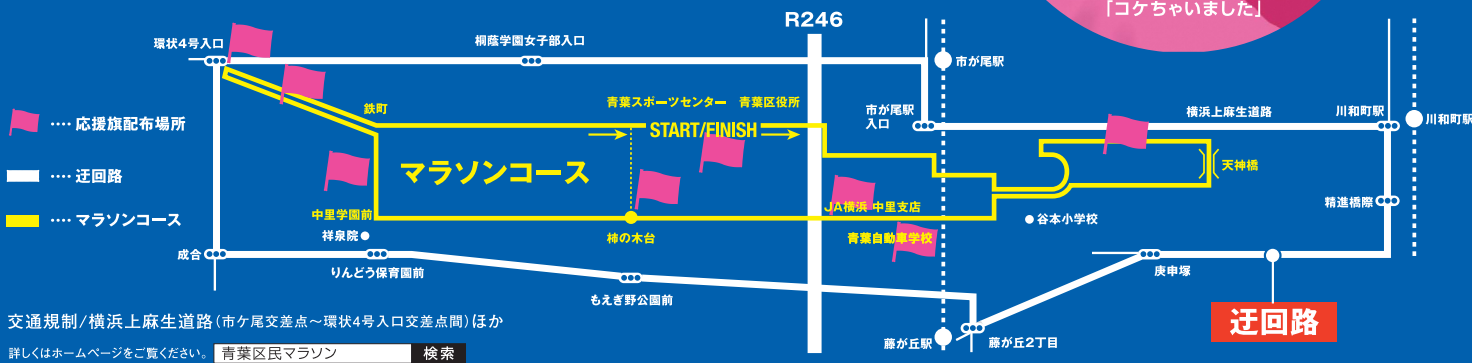

11/24
限定

応援旗を東急ストア市が尾店に持参してお買い物をすると
割引クーポンがもらえます!

あなたの応援が
みんなのチカラになる

11/24日 第6回 青葉区民 マラソン 大会

大会アンバサダー
元マラソン選手の
谷口 浩美 さん

1992年 バルセロナ五輪で
「コケちゃいました」

大会当日、地図内のポイントにて応援旗を配布します。

交通規制にご協力ください