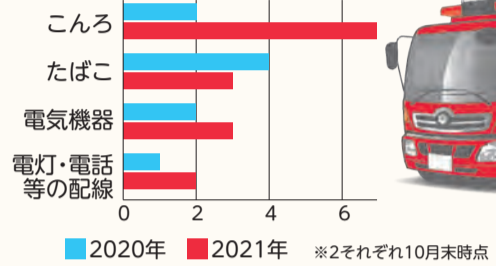

青葉区内の主な出火原因