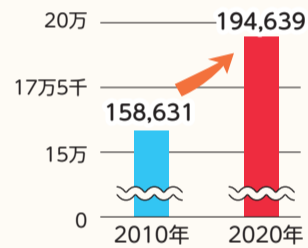

横浜市内の救急出場件数