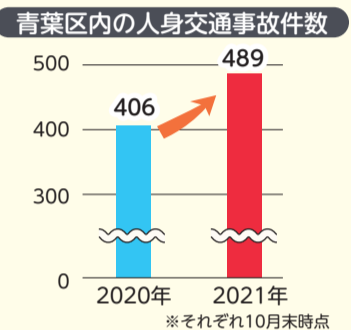

### この時期の犯罪増加 傾向

- 普段より多額の現金を持ち歩いたり、家庭に置いたりすることが多く、狙われやすい。
- 買い物の機会やイベントが増え、大型商業施設等の駐車場での上狙いが起きやすい。

### 空き巣・忍び込み

- 傾向**
- 犯人は、無施錠の家を狙う。
  - いつもは戸締まりしていても、閉め忘れたときに限って被害に遭う。

- 対策**
- 目視や指差しで確認を徹底する。(確認の際、声を出すと効果的)
  - 短時間の外出でも必ず戸締まりをする。

- 傾向** 侵入口として一番多いのは「窓」

- 対策**
- 補助錠を取りつける。(犯人は手間がかかることを嫌います。)
  - サッシや窓、鍵を防犯性能の高いものに取り換える。

### 交通事故

- 傾向**
- 交通事故発生件数**
- 青葉区では昨年より大幅に増加
  - 12月は事故件数が増える傾向
  - 日暮れが早くなり夕方の時間帯の事故が増える。
  - 歩行者・二輪車に関与する事故の割合が高く、道路横断中の事故が多い。

- 交通死亡事故**
- 一瞬の気のゆるみが重大事故に。発生場所は、幹線道路より一般道、生活道路の方が圧倒的に多い。

- 自分の存在を知らせる!**
- 自転車や靴、服に反射材をつけるなど、車両の運転者に自分の存在を気付かせる。