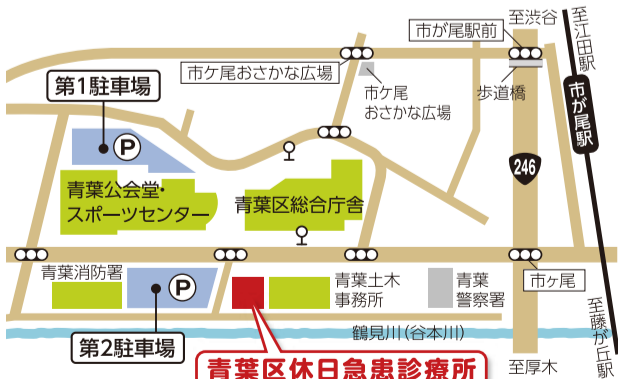

介護者サポート「ほっと青葉」代表梅原さん(写真左)

☎ 高齢者支援担当 ☎ 978-2449 ☎ 978-2427

しらとり台の住宅街にある素敵なカフェで、
しらとりカフェ 開店前に開催しています。美味しいコーヒーを飲みながら楽しくお喋りができる場所です。

介護者のつどい

介護者・介護経験者・介護に関心のある人が集まり、自由に話をしながら、相談や情報交換ができます。介護者同士だからこそ伝わる悩みや困りごとを共有しませんか。

年末年始の急病時は「青葉区休日急患診療所」へ

場所 市ケ尾町31-21
診療日 日曜、祝日、年末年始 (12月30日～2023年1月3日)
受付時間 9時～11時、13時～15時
診療科目 内科、小児科、耳鼻咽喉科(12月31日のみ)

☎ 青葉区休日急患診療所 ☎ 973-2707

※健康保険証またはマイナンバーカード、小児医療証(該当者)、現金、お薬手帳が服用中の薬を忘れずにお持ちください。

※インフルエンザ、溶連菌、新型コロナウイルス(抗原検査)の検査を行っています。ただし、症状のない人(濃厚接触者含む)の検査は行いません。

※年末年始に受診できる区内医療機関は、青葉区医師会 WEB 参照

青葉区医師会 検索

- ▶ 新型コロナウイルスに関する問合せ先は、2ページをご覧ください。
- ▶ 急な病気やけがで迷ったら、☎ #7119 または ☎ 232-7119へ。詳細は、16ページをご覧ください。

年末年始 区民利用施設等の休館情報

施設名	休館期間
区役所・福祉保健センター	12月29日～2023年1月3日 (※1)
行政サービスコーナー	12月29日～2023年1月3日
青葉区区民活動支援センター	12月29日～2023年1月3日
山内図書館	12月29日～2023年1月3日 (※2)
青葉公会堂	全館休館中 (※3)
青葉スポーツセンター	全館休館中 (※3)
区内地区センター	12月28日～2023年1月4日
区内地域ケアプラザ	12月29日～2023年1月3日 (※4)
ユートピア青葉	12月28日～2023年1月4日
青葉台コミュニティハウス	12月28日～2023年1月3日
区内コミュニティハウス(青葉台を除く)	12月29日～2023年1月3日
寺家ふるさと村四季の家	12月27日～2023年1月5日
青葉区区民交流センター(田奈ステーション)	12月29日～2023年1月3日 (※5)
美しが丘公園こどもログハウス	全館休館中 (※6)
青葉スポーツプラザ	12月28日～2023年1月4日
新石川スポーツ会館	12月28日～2023年1月4日
くろがね青少年野外活動センター	12月29日～2023年1月3日
谷本公園	12月29日～2023年1月3日
ほっとサロン青葉	12月29日～2023年1月3日
青葉区福祉保健活動拠点「ふれあい青葉」(青葉区社会福祉協議会)	12月29日～2023年1月3日
青葉区民文化センター(フィリアホール)	12月29日～2023年1月4日 (※7)
アートフォーラムあざみ野	12月29日～2023年1月3日
青葉区地域子育て支援拠点 ラフル・ラフルサテライト	12月29日～2023年1月3日 (※8)
青葉区青少年の地域活動拠点(あおばコミュニティ・テラス)	12月29日～2023年1月3日