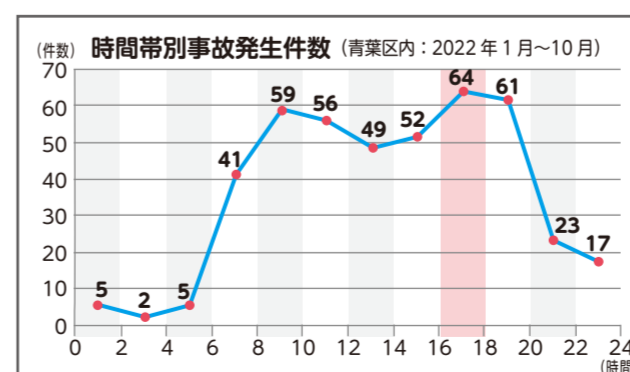

交通事故発生件数

- 例年、年末にかけて増加の傾向。とくに「早朝・通勤」「薄暮・夜間」の時間帯で多発する。
- 事故件数は12月が最も多く、時間帯は16時～18時が最も多い。

対策

- 自転車や靴、服に反射材をつけるなど、車両の運転者に自分の存在を気付かせる。
- 道路へは飛び出さない。一度止まって安全を確認する。
- 停まっている車のすぐ前や後からは渡らない。

交通死亡事故

一瞬のゆめが重大事故につながる。