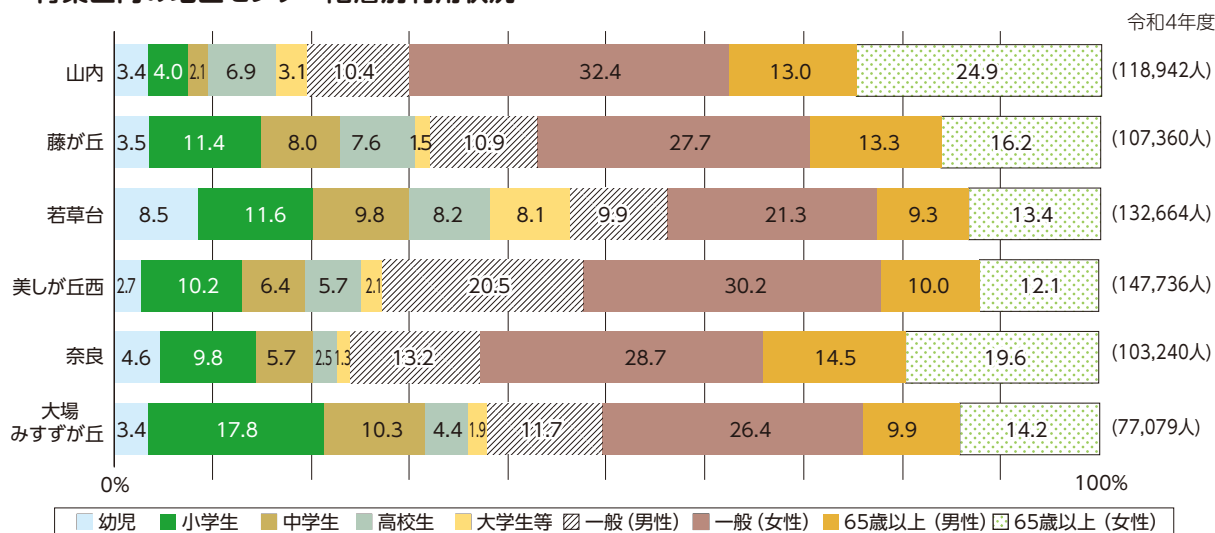

資料：令和5年度市立学校現況

8 教育・生涯学習

青葉区では、幅広い世代の方が地区センターを利用しています。
あざみ野駅から徒歩3分の場所にある山内図書館は、蔵書数が192,004冊あり、中央図書館(1,759,747冊)を除くと市内で1番の多さです。

(2)文化

●青葉区内の区民利用施設利用状況

	平成30年度		令和元年度		令和2年度		令和3年度		令和4年度	
	箇所数	利用者数(人)	箇所数	利用者数(人)	箇所数	利用者数(人)	箇所数	利用者数(人)	箇所数	利用者数(人)
公会堂	1	182,719	1	171,077	1	40,655	1	*0	1	*0
地区センター	6	905,446	6	841,199	6	397,272	6	567,629	6	687,021
コミュニティハウス	8	256,721	9	255,667	9	128,529	9	177,334	9	219,668
老人福祉センター	1	68,678	1	59,474	1	17,968	1	28,563	1	31,440
スポーツセンター	1	388,938	1	366,578	1	118,462	1	*0	1	*0
スポーツ会館	1	18,393	1	20,448	1	15,276	1	9,473	1	8,480
国際交流ラウンジ	1	15,099	1	14,838	1	3,287	1	4,328	1	9,220
こどもログハウス	1	111,238	1	93,826	1	38,545	1	48,238	1	29,619
区民文化センター	1	85,591	1	77,990	1	30,174	1	56,346	1	*23,640

※天井脱落対策工事等に伴い、休館(区民文化センターはホールのみ休館)

※資料:青葉区地域振興課

●青葉区内の地区センター階層別利用状況

※資料:青葉区地域振興課

●山内図書館の実績

令和4年度

		備考
閲覧席(席)	77	令和5年3月31日現在
図書(冊)	192,004	令和5年3月31日現在
貸出利用者数(人)	211,772	貸出延長及び館内閲覧利用者数を含みます。
貸出冊数(冊)	680,449	貸出延長による貸出冊数を含みます。
入館者数(人)	440,252	
開館日数(日)	344	