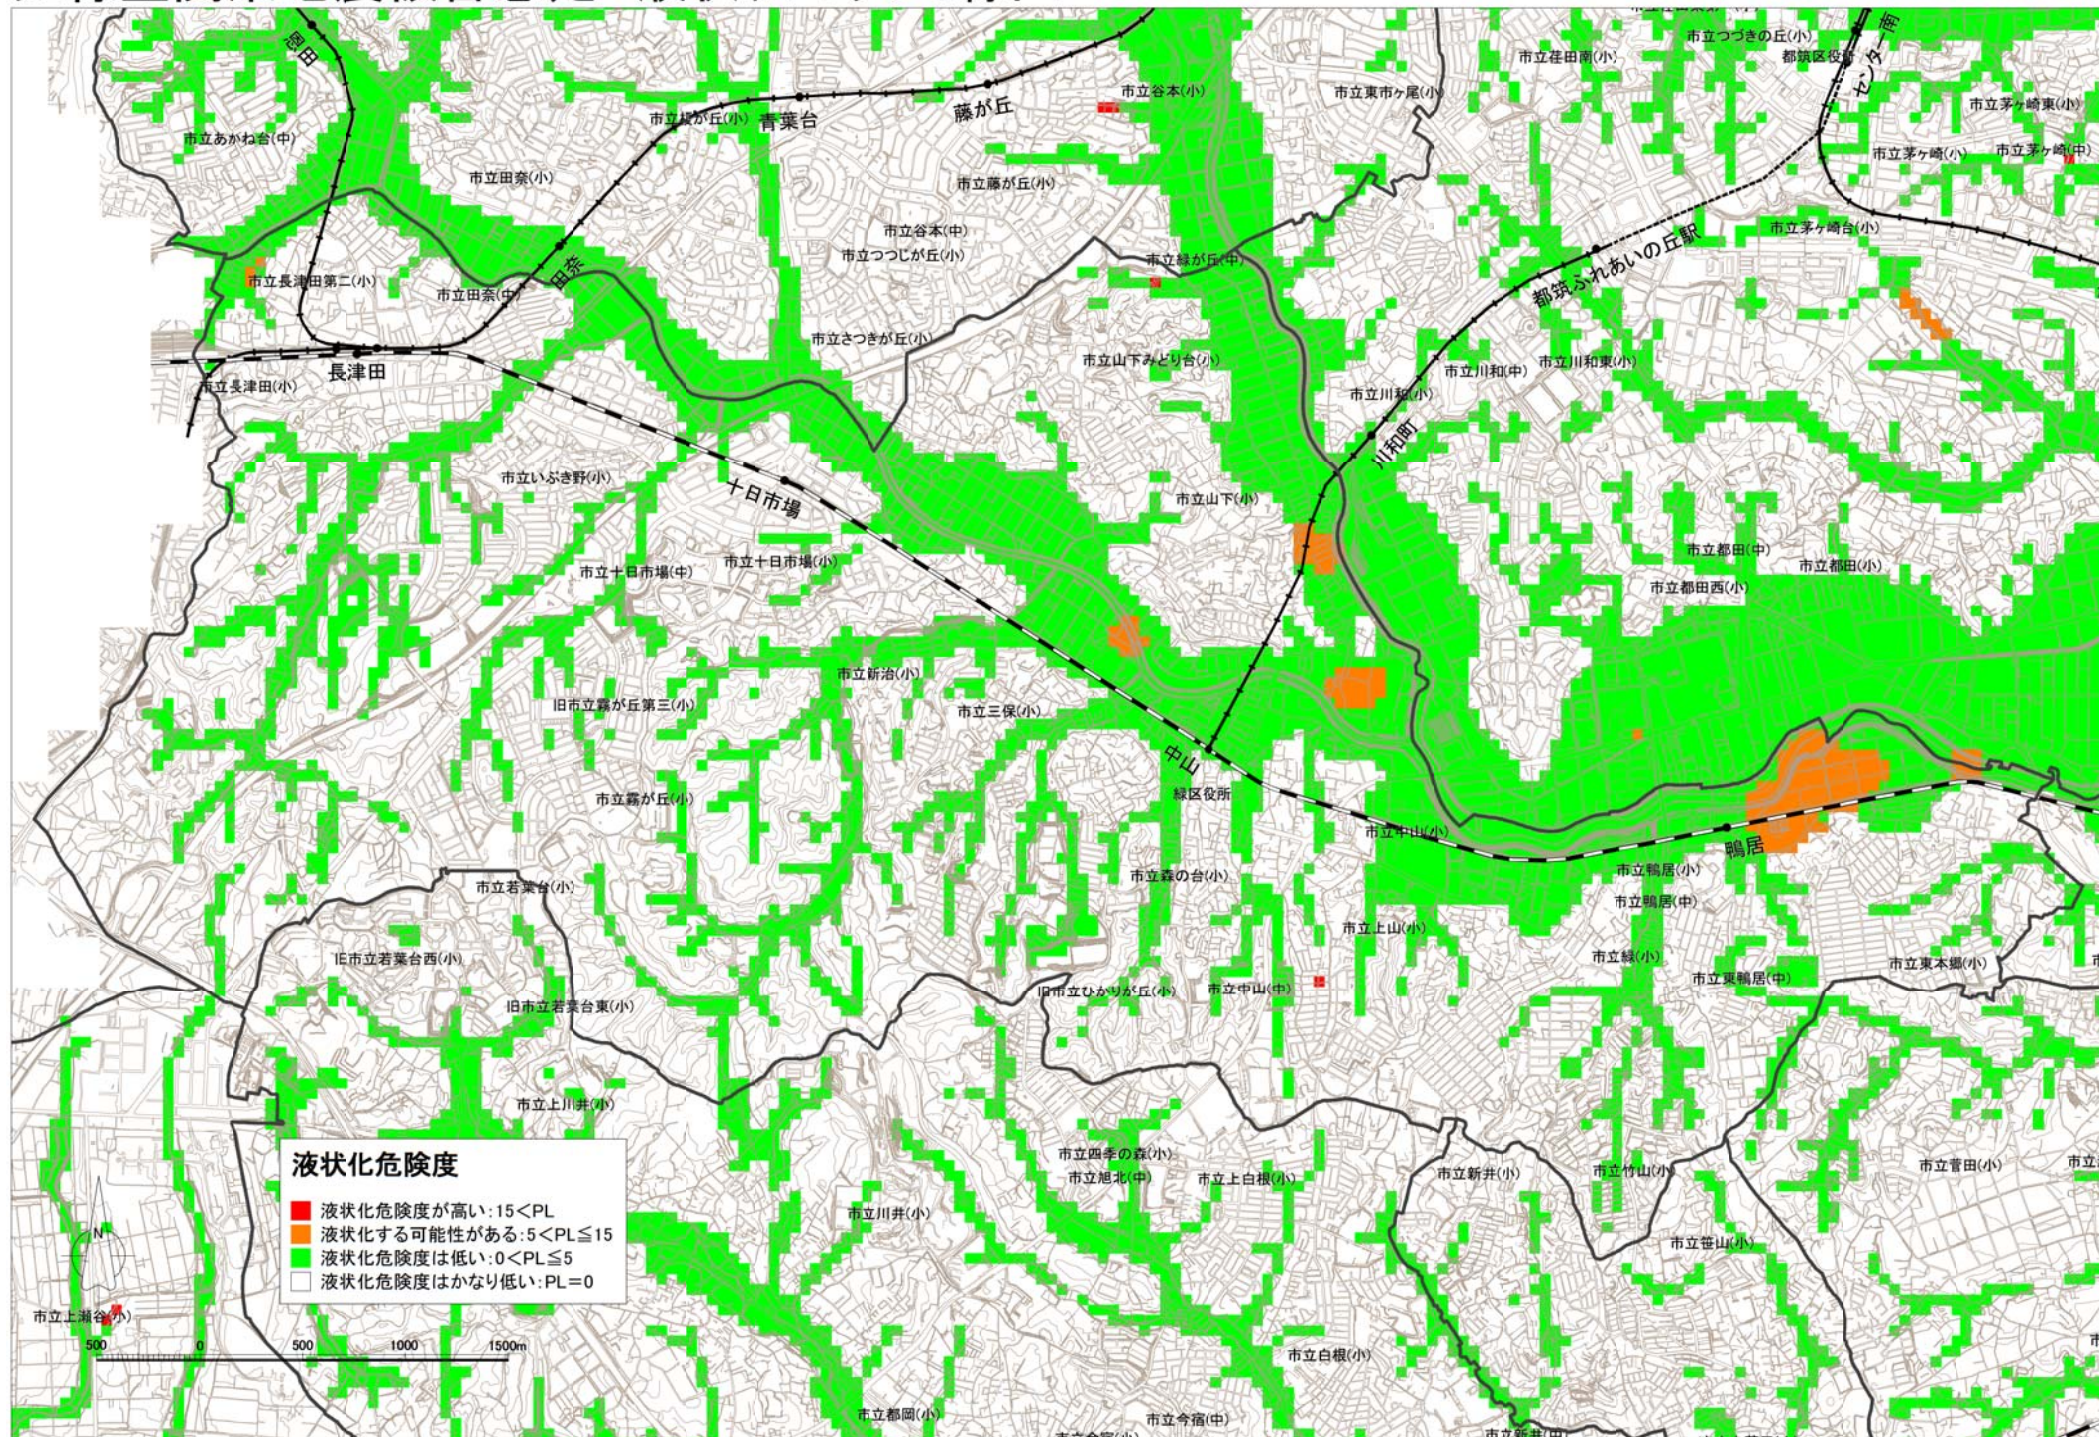

# 元禄型関東地震被害想定 液状化マップ: 緑区

横浜市消防局 平成24年10月作成: 横浜市地震被害想定調査に基づいて、市内における50mメッシュごとの液状化危険度評価を行いました。