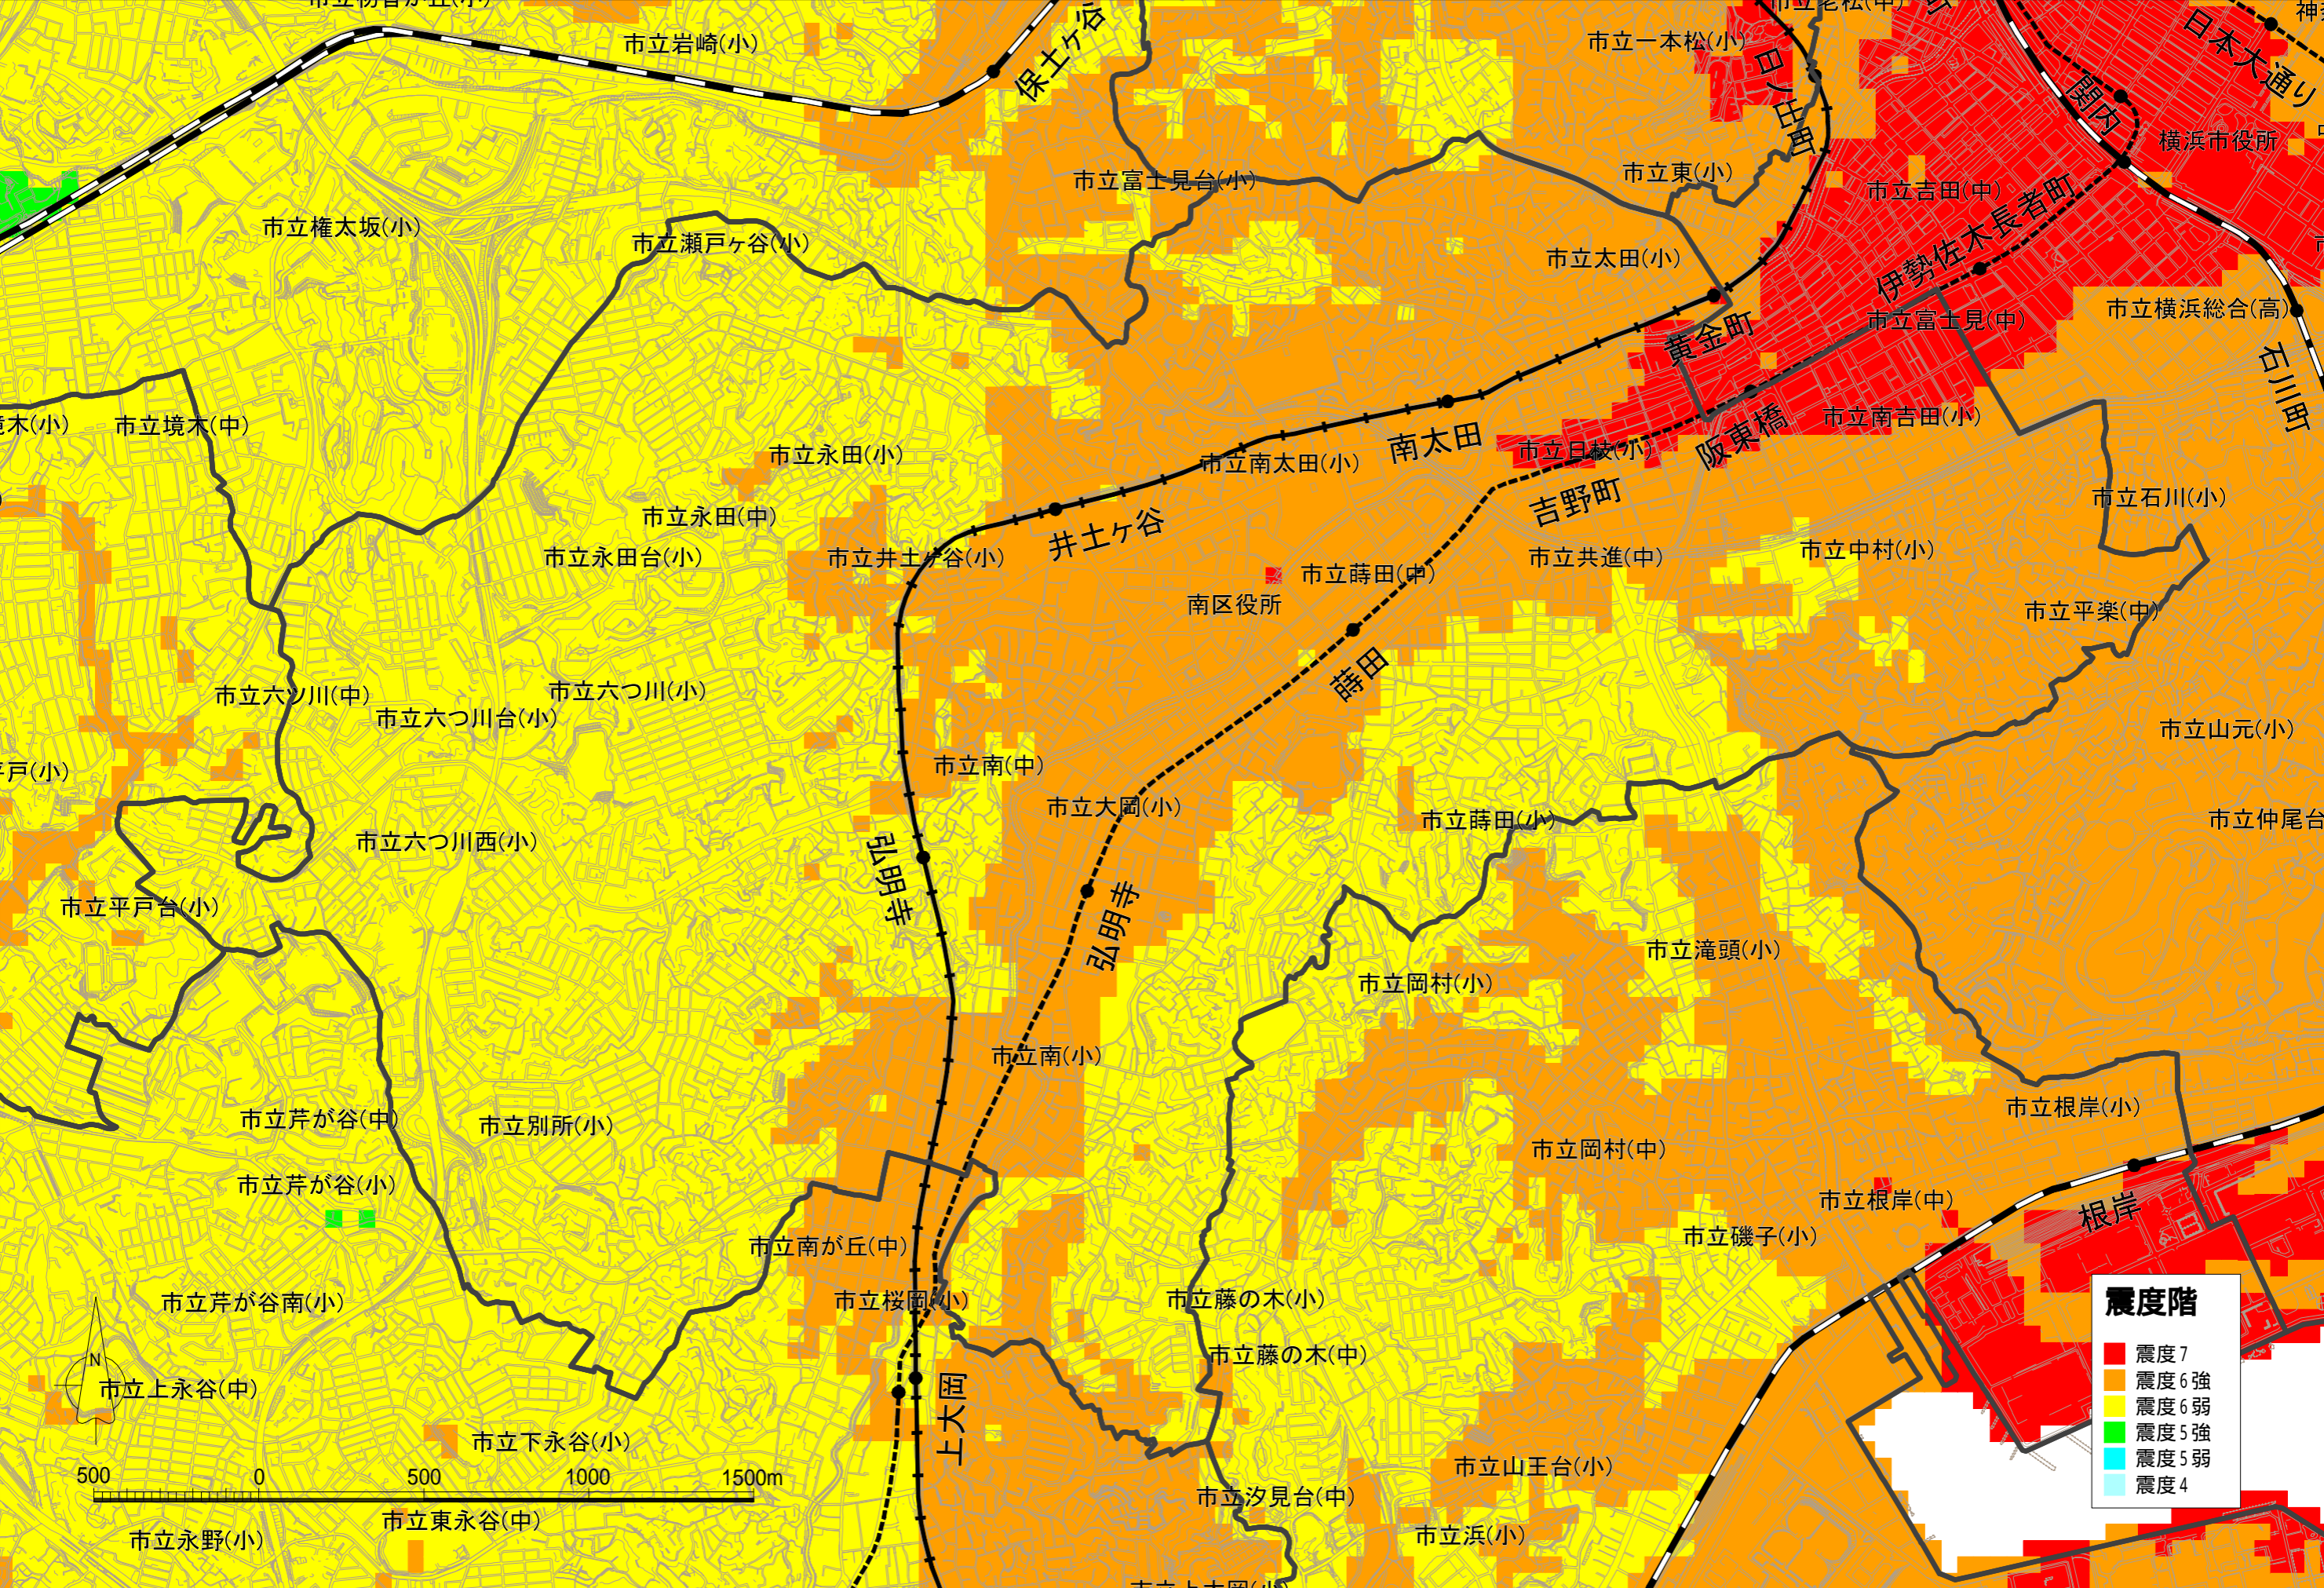

# 元禄型関東地震被害想定 地震マップ:南区

横浜市消防局 平成24年10月作成:横浜市地震被害想定調査に基づいて、市内における50mメッシュごとの震度階評価を行いました。