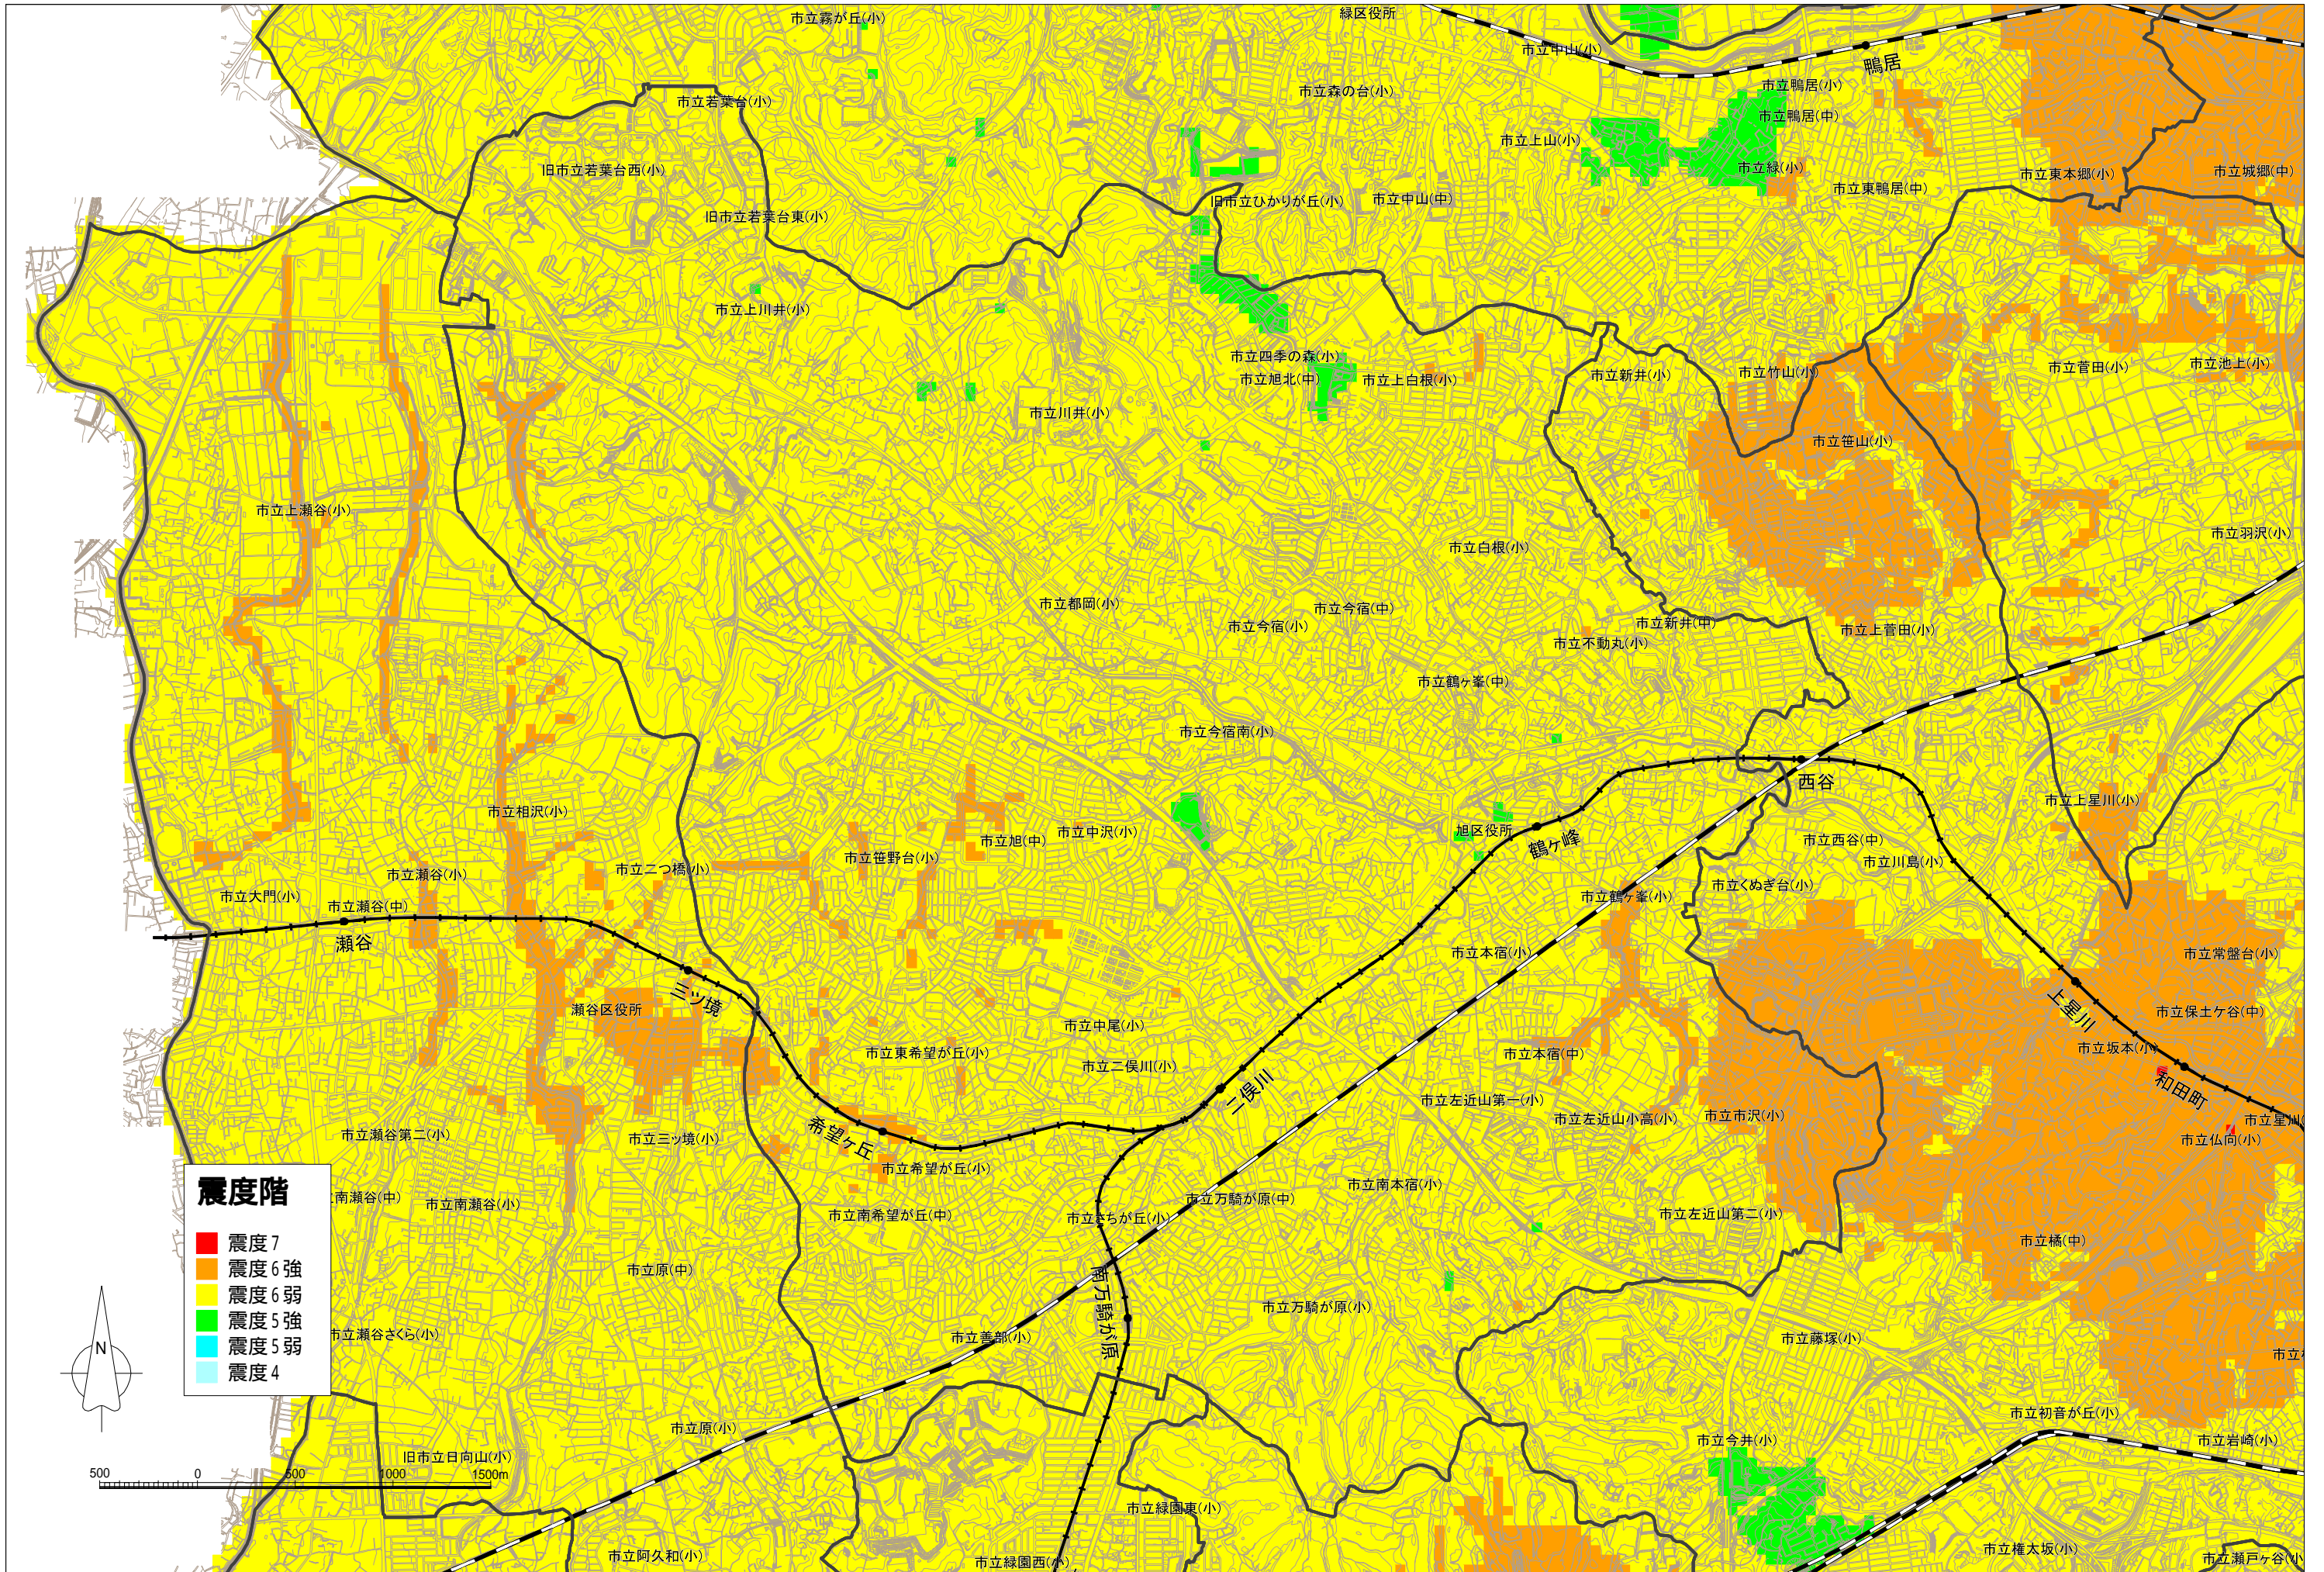

元禄型関東地震被害想定 地震マップ:旭区

横浜市消防局 平成24年10月作成:横浜市地震被害想定調査に基づいて、市内における50mメッシュごとの震度階評価を行いました。

1:30000