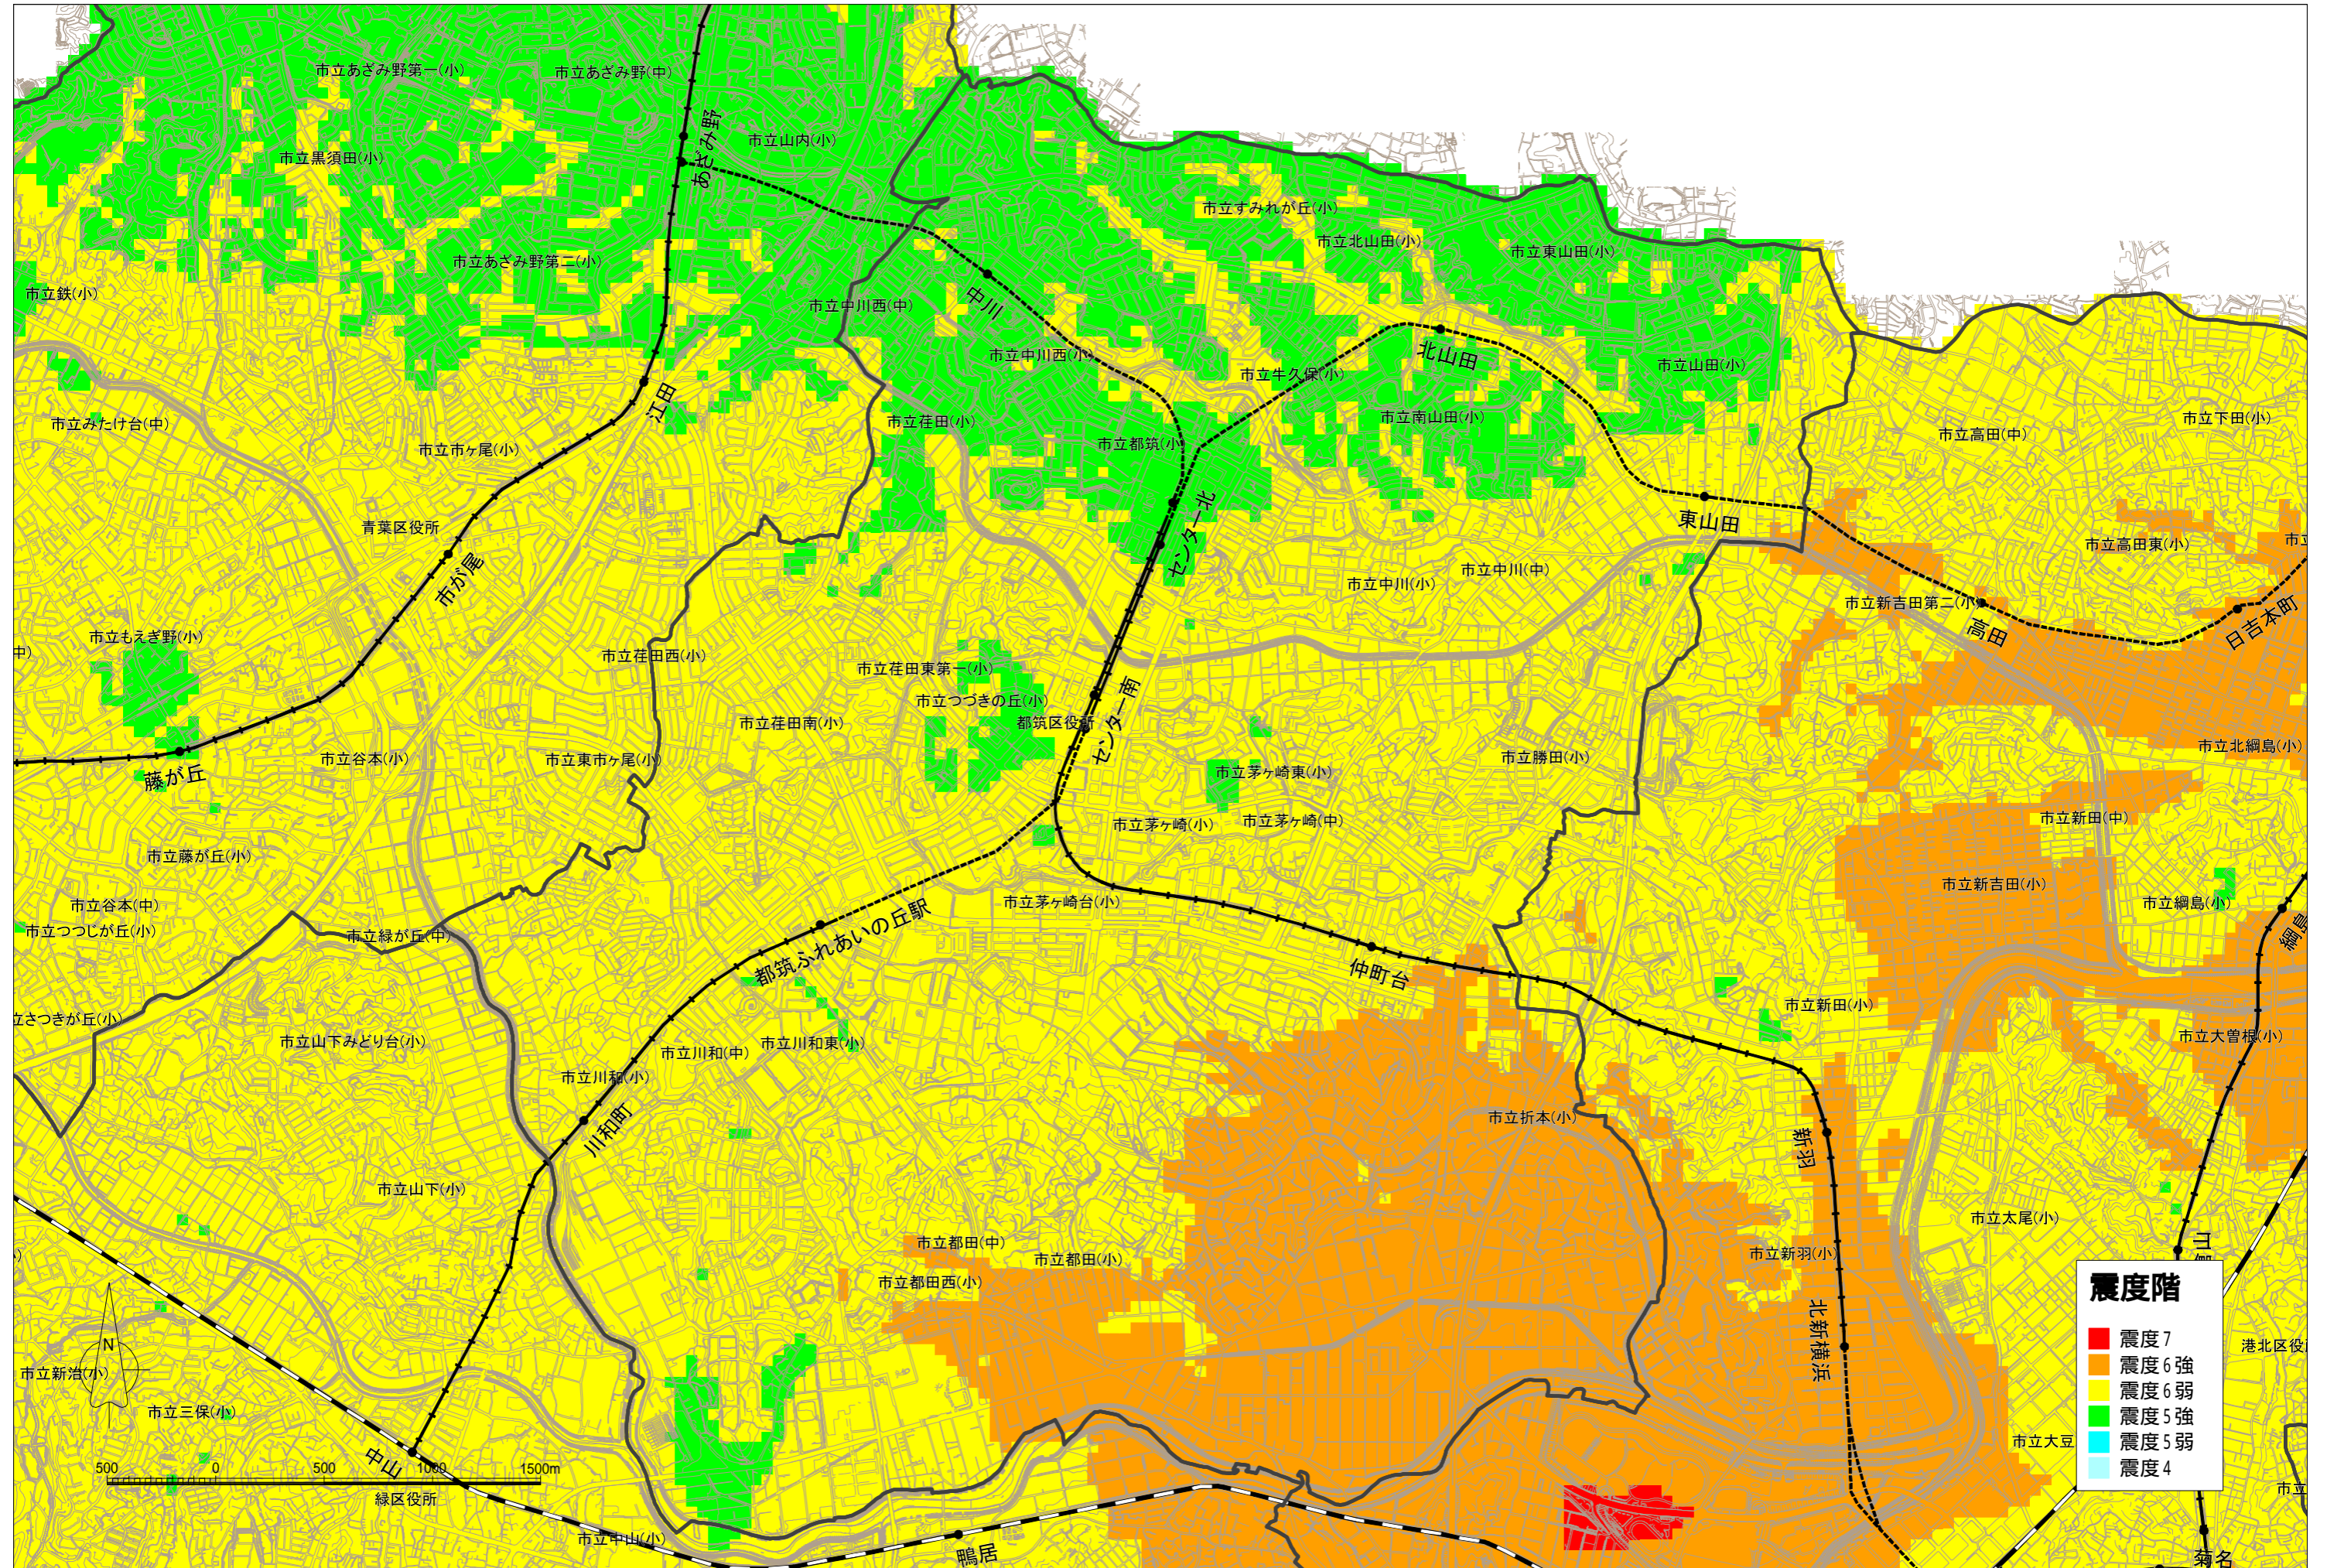

元禄型関東地震被害想定 地震マップ:都筑区

横浜市消防局 平成24年10月作成:横浜市地震被害想定調査に基づいて、市内における50mメッシュごとの震度階評価を行いました。