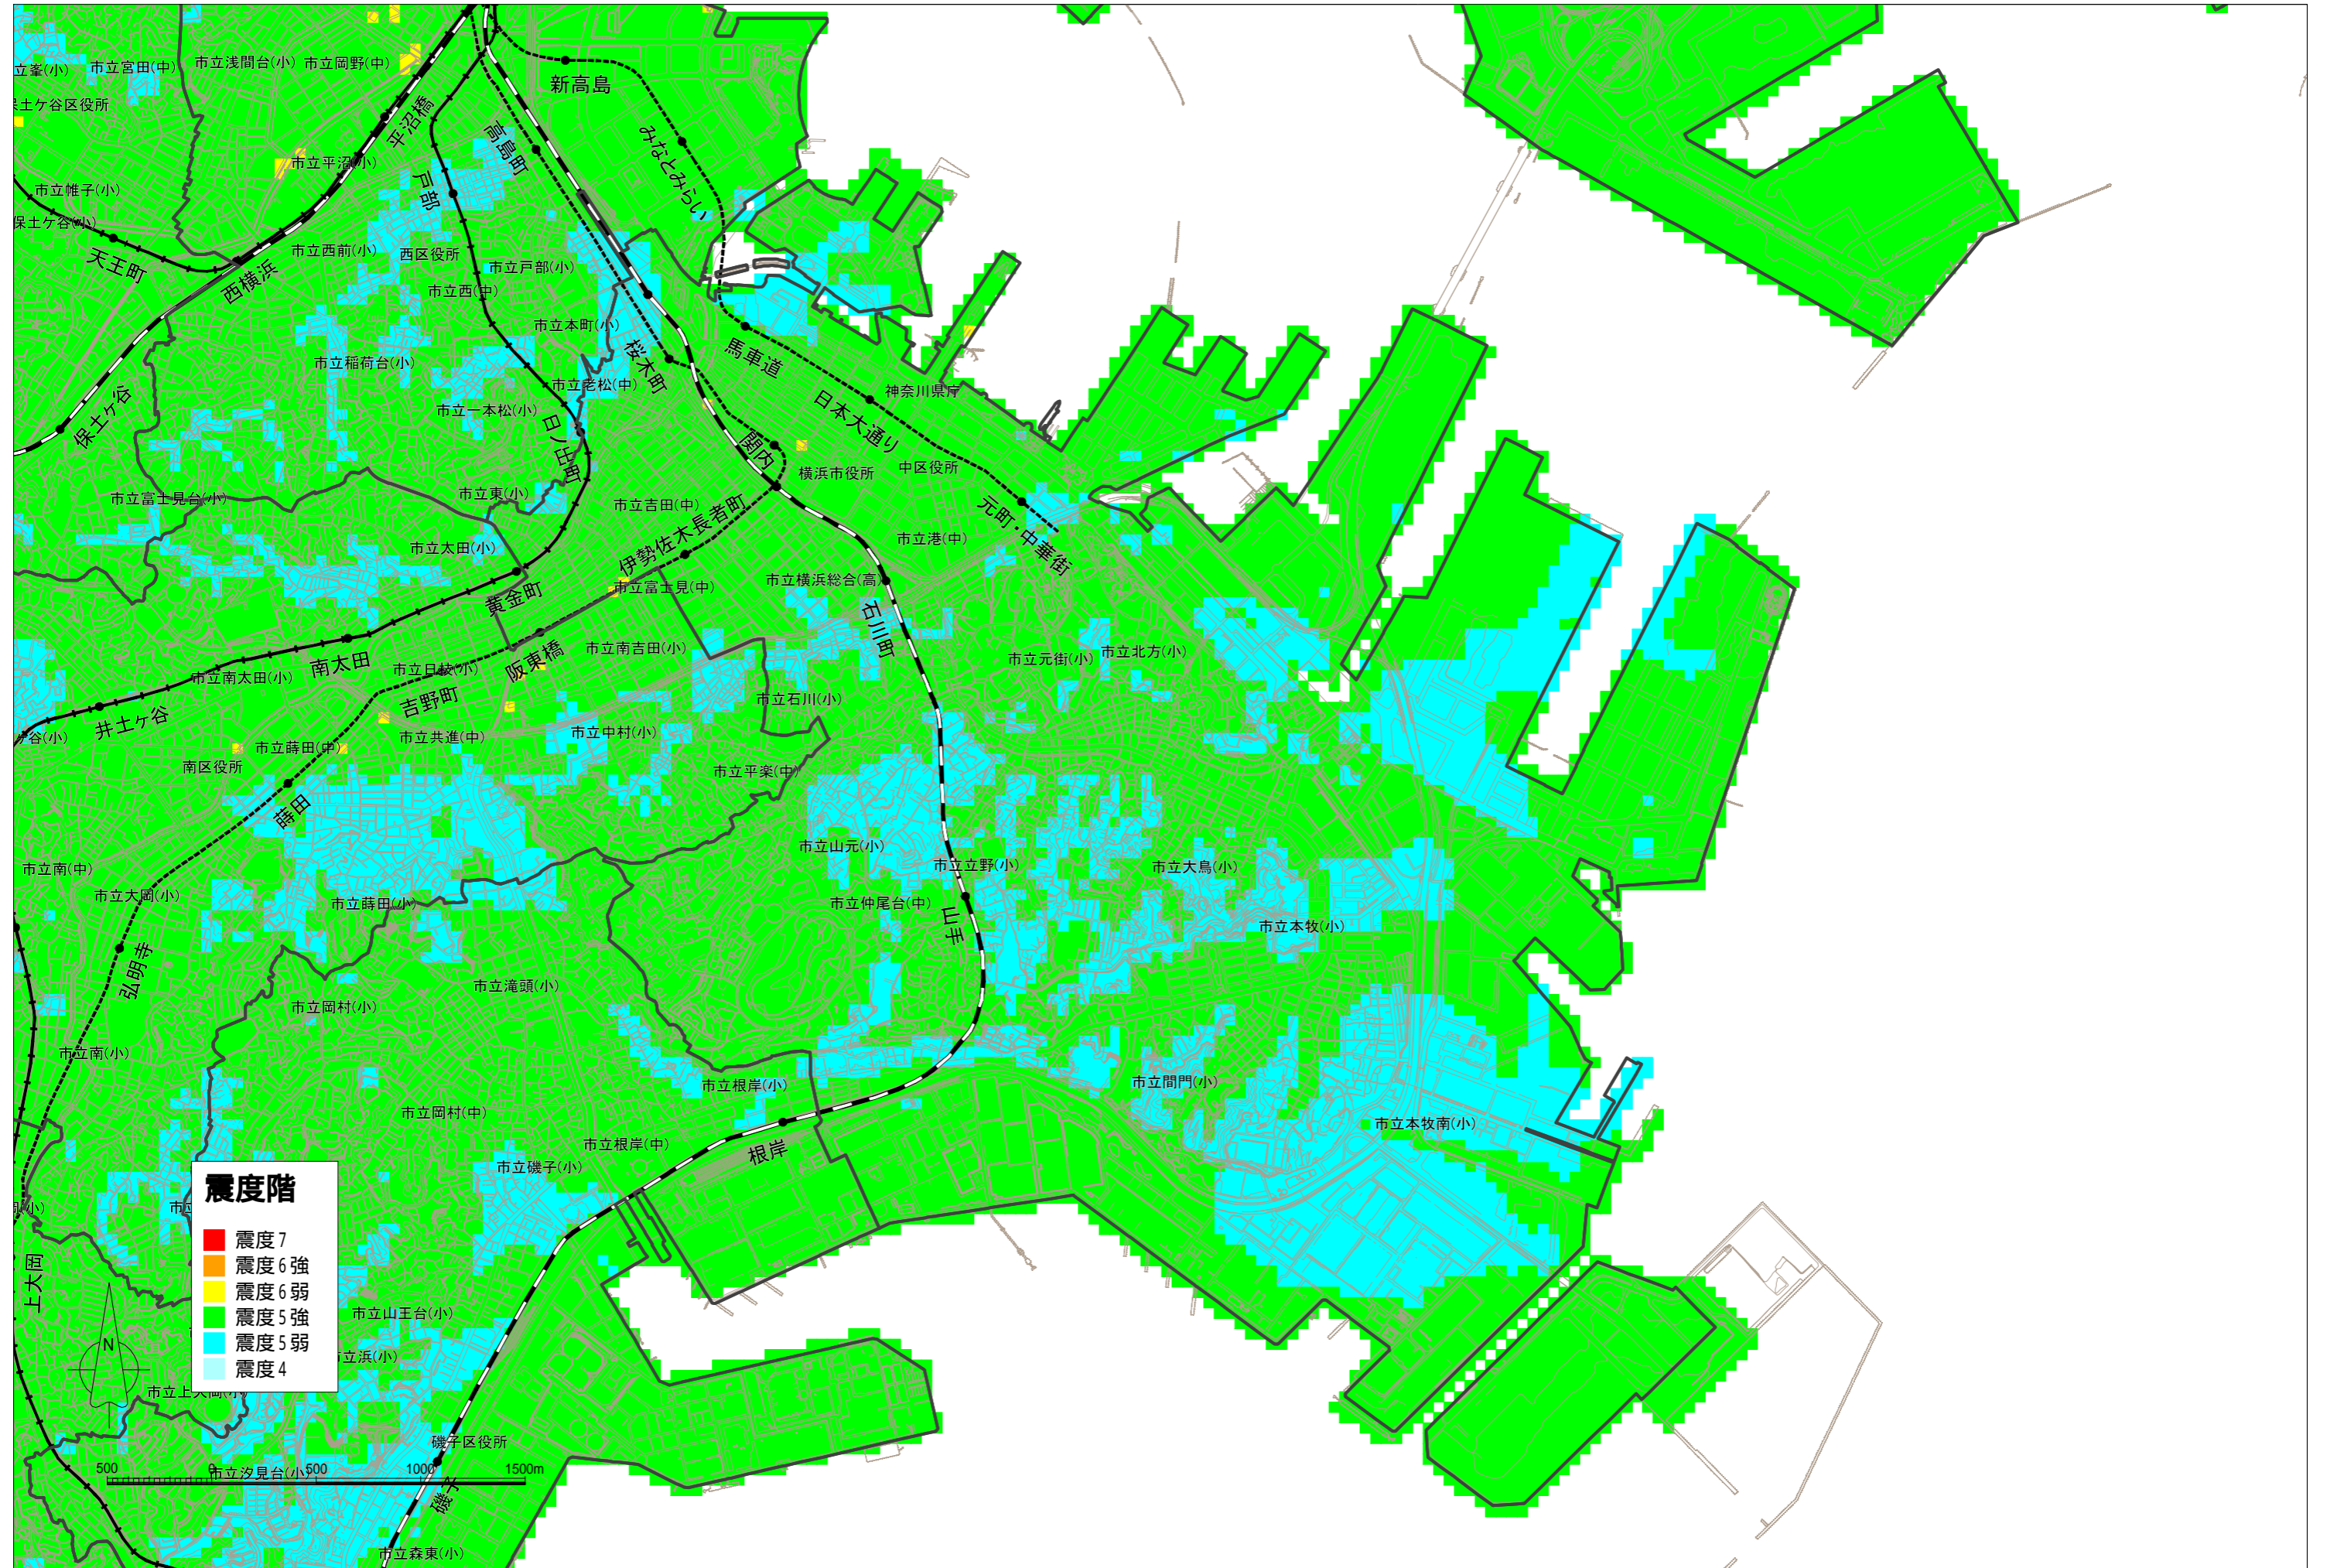

# 南海トラフ巨大地震被害想定 地震マップ:中区

横浜市消防局 平成24年10月作成:横浜市地震被害想定調査に基づいて、市内における50mメッシュごとの震度階評価を行いました。