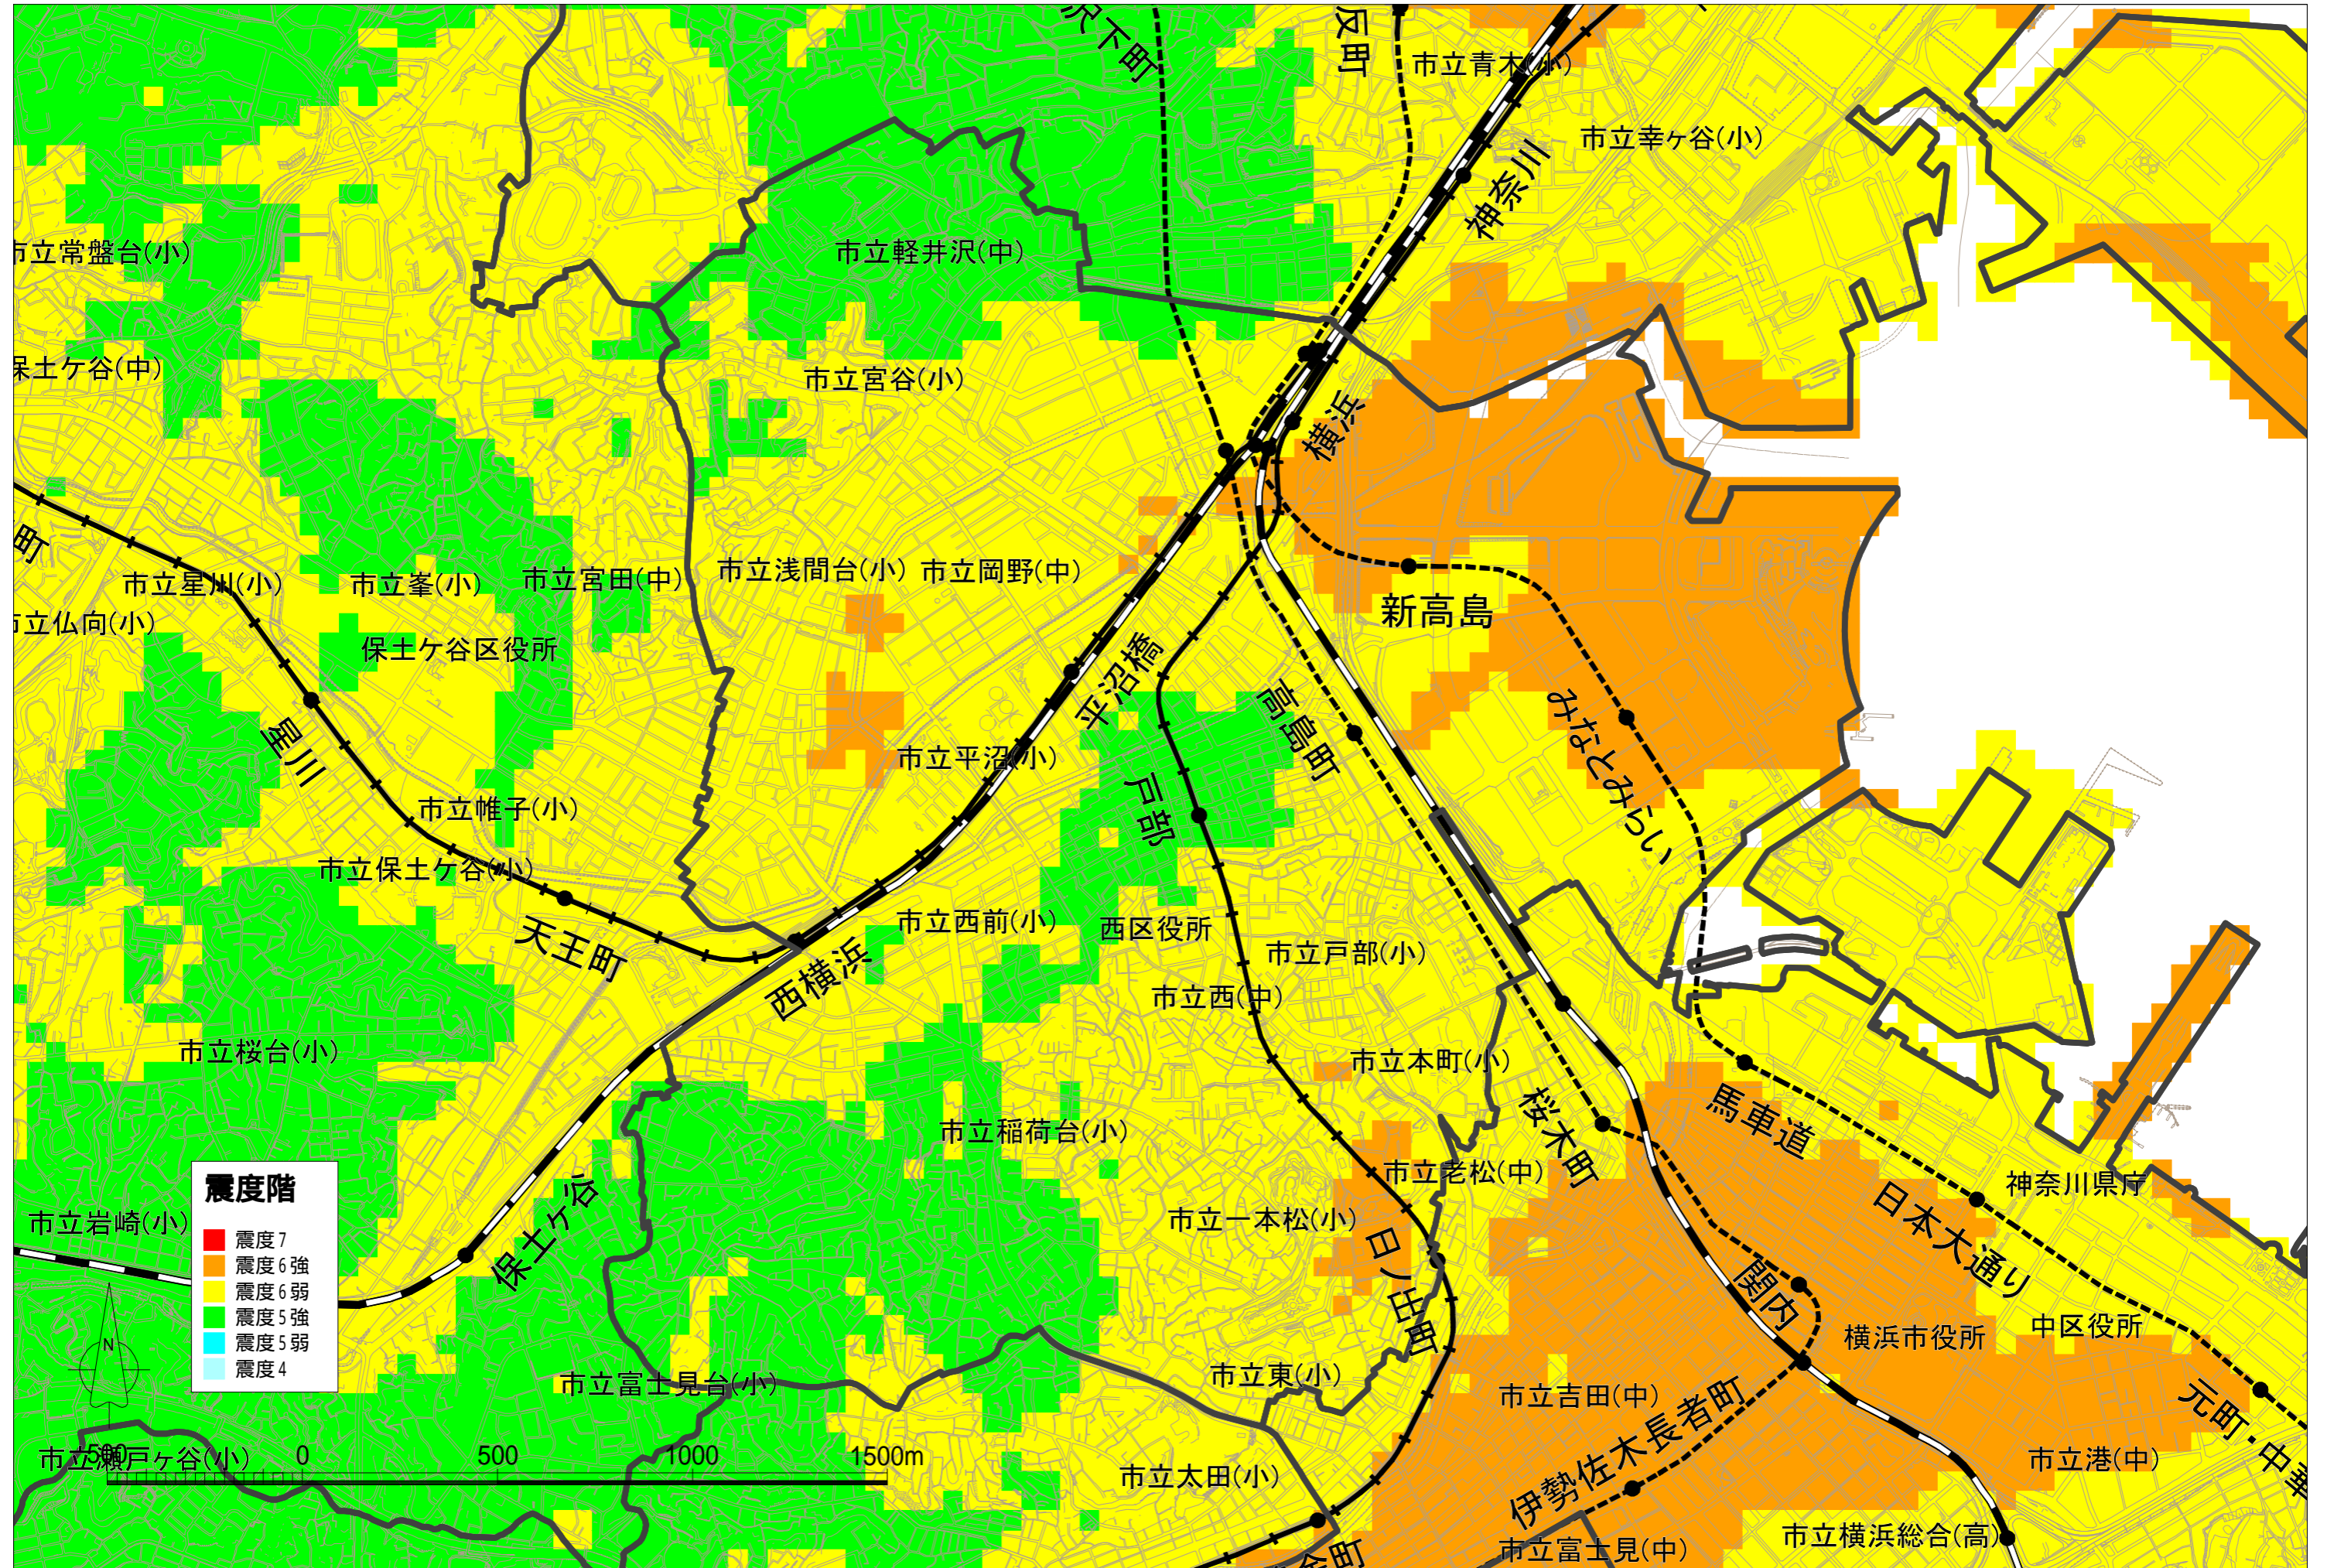

東京湾北部地震被害想定 地震マップ:西区

横浜市消防局 平成24年10月作成:横浜市地震被害想定調査に基づいて、市内における50mメッシュごとの震度階評価を行いました。