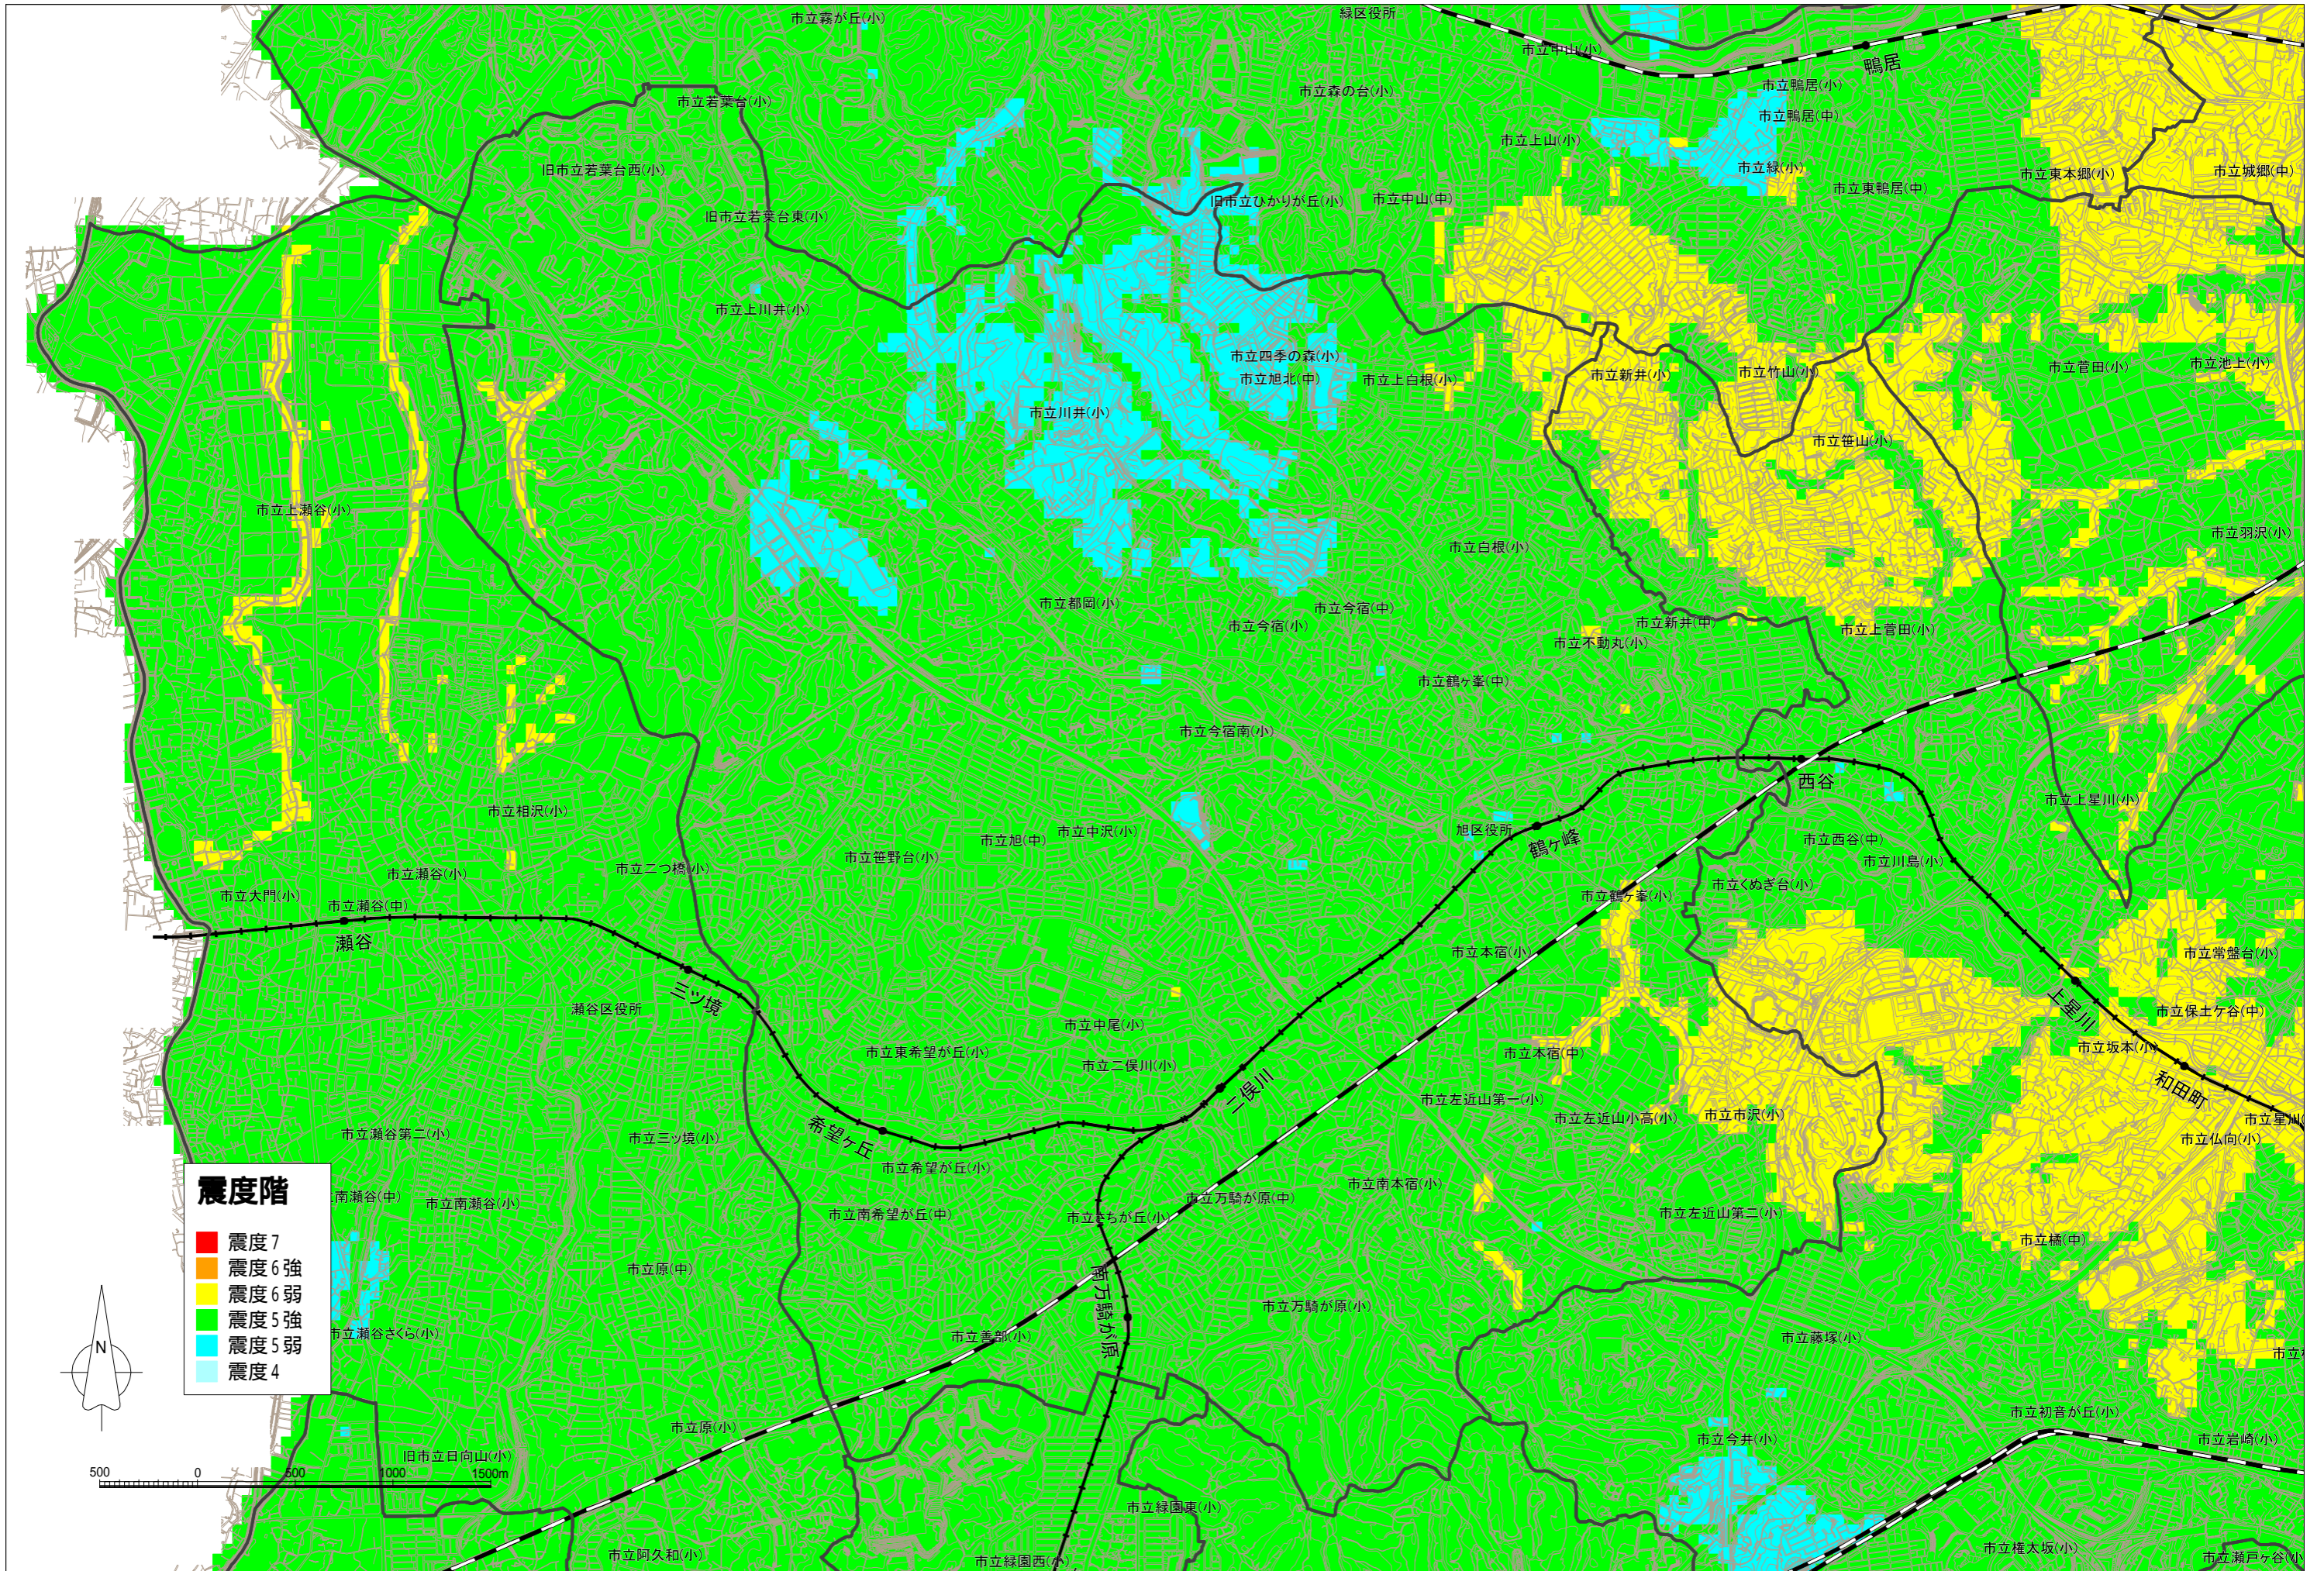

東京湾北部地震被害想定 地震マップ:旭区

横浜市消防局 平成24年10月作成:横浜市地震被害想定調査に基づいて、市内における50mメッシュごとの震度階評価を行いました。