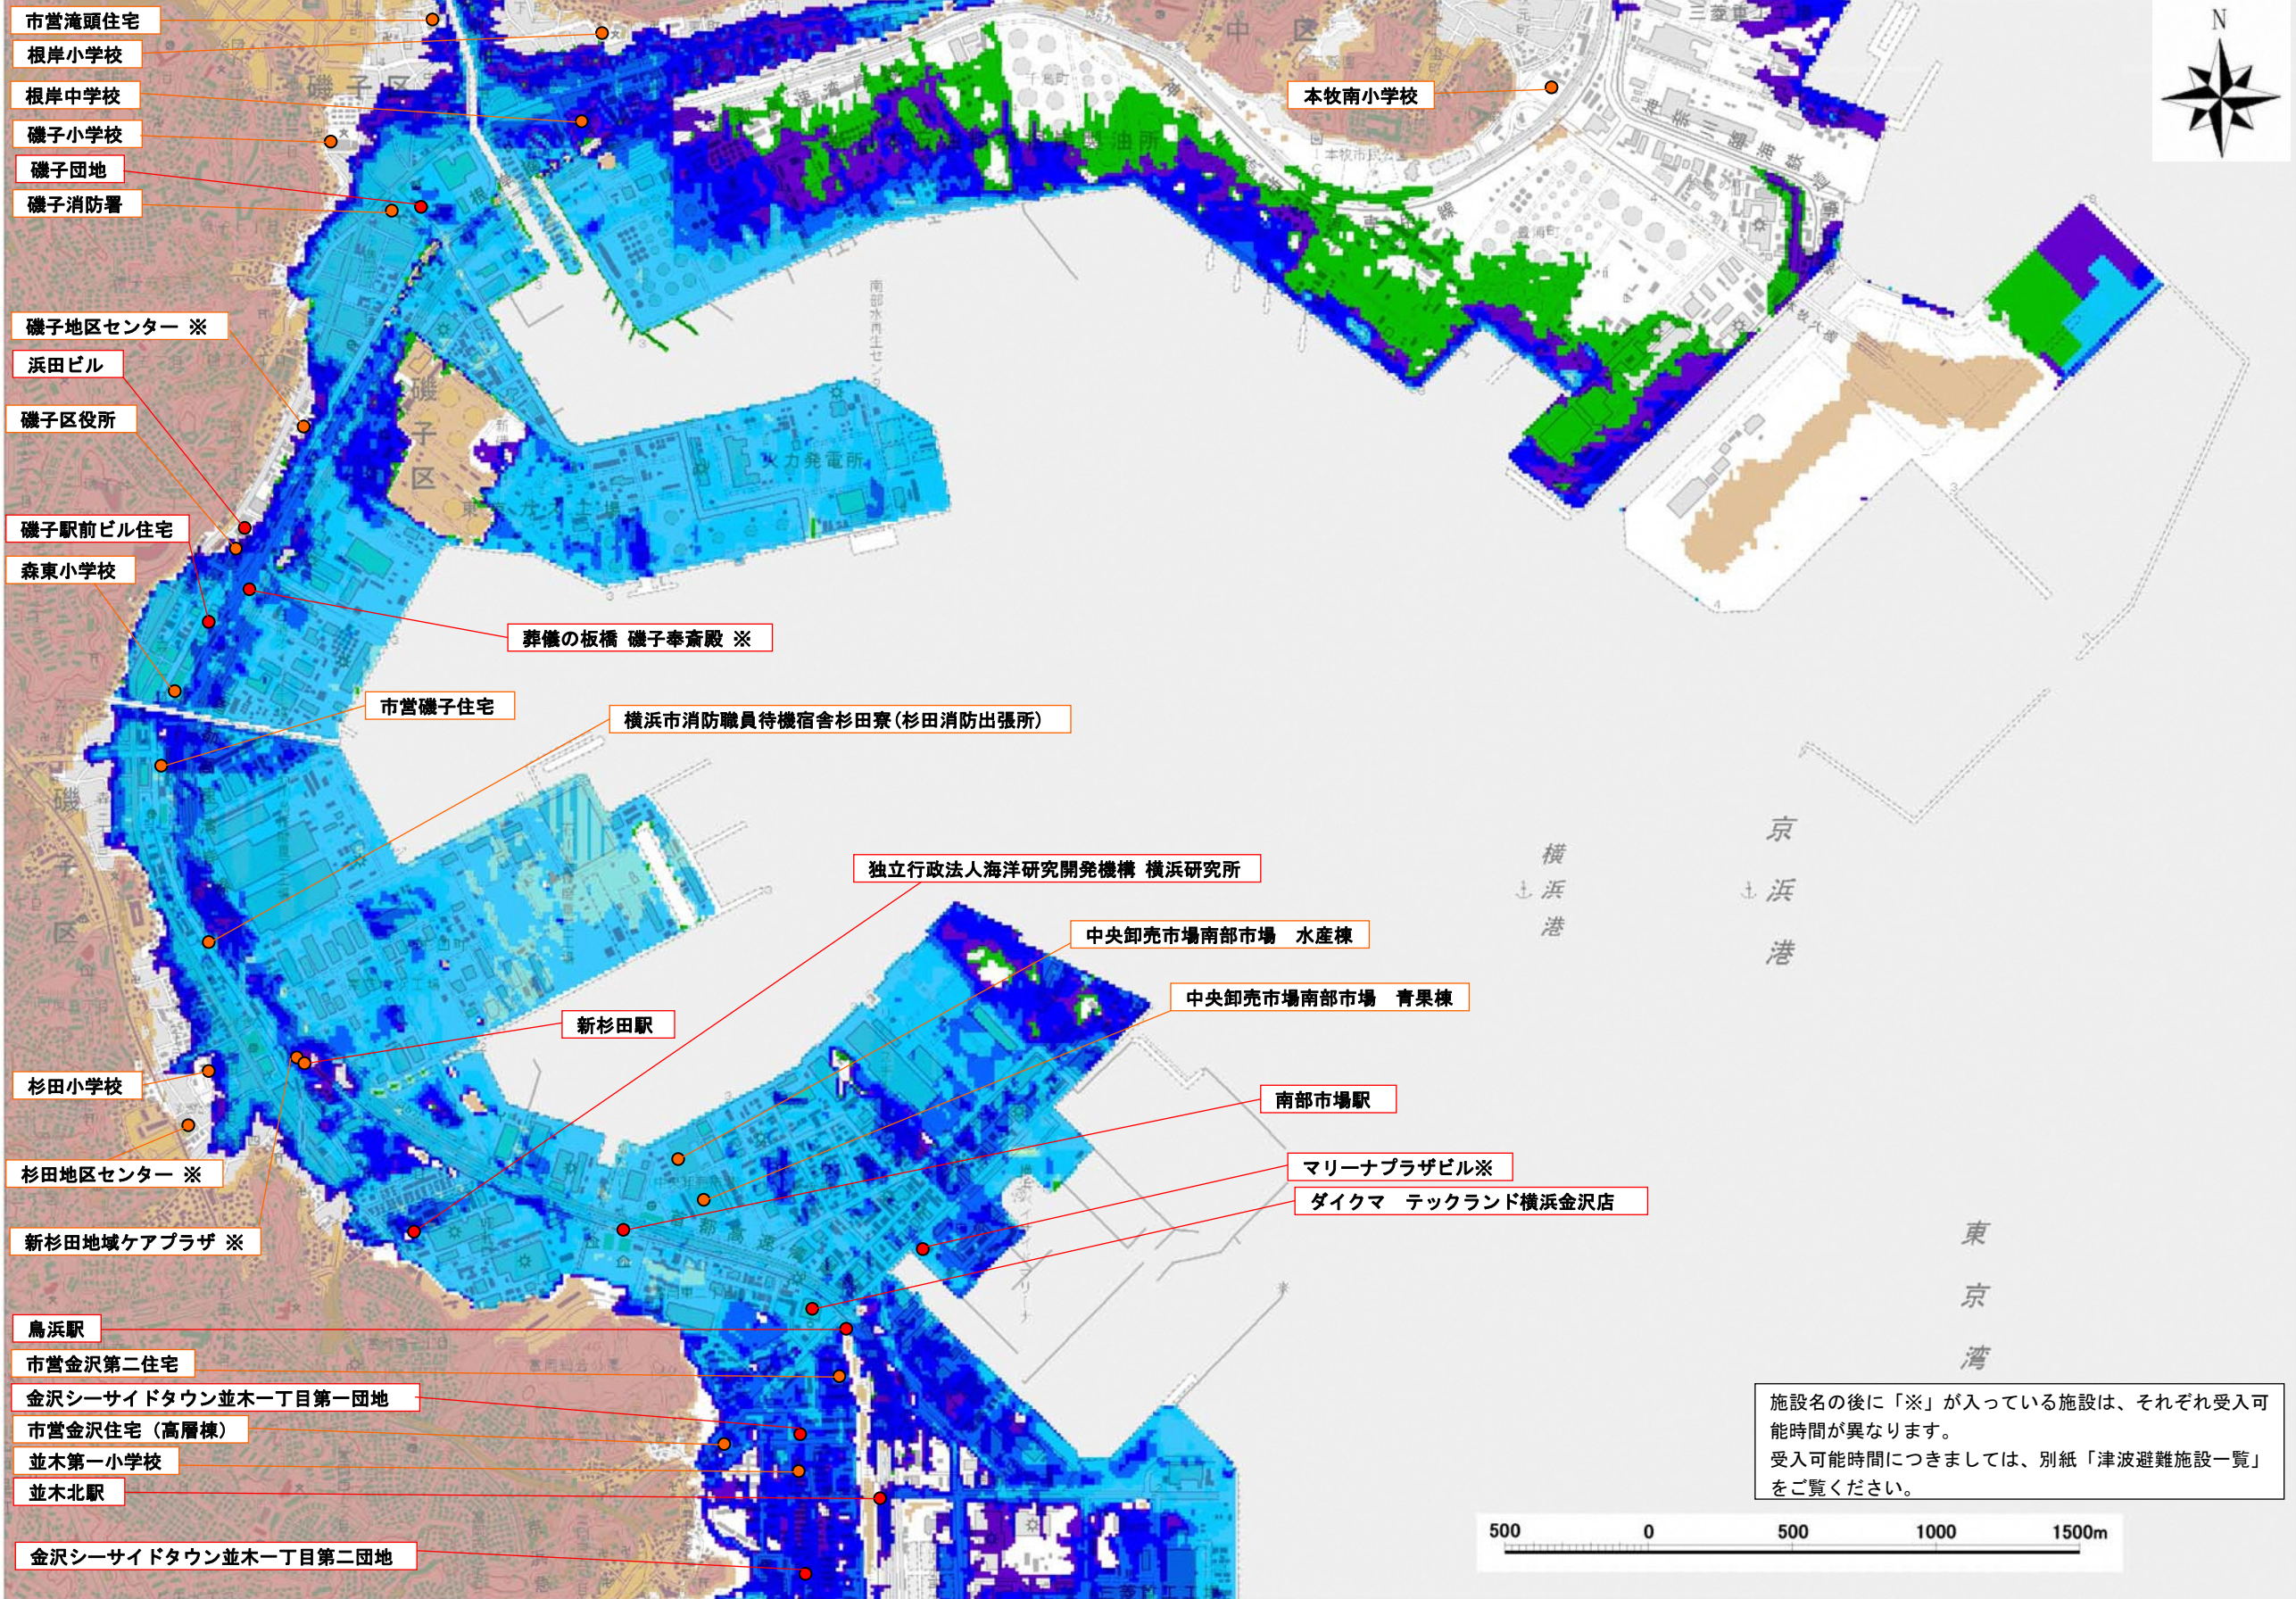

市営滝頭住宅
根岸小学校
根岸中学校
磯子小学校
磯子団地
磯子消防署

磯子地区センター ※
浜田ビル
磯子区役所

磯子駅前ビル住宅
森東小学校

葬儀の板橋 磯子奉斎殿 ※

市営磯子住宅

横浜市消防職員待機宿舍杉田寮(杉田消防出張所)

独立行政法人海洋研究開発機構 横浜研究所

中央卸売市場南部市場 水産棟

中央卸売市場南部市場 青果棟

新杉田駅

南部市場駅

杉田小学校

杉田地区センター ※

マリーナプラザビル ※

ダイクマ テックランド横浜金沢店

新杉田地域ケアプラザ ※

鳥浜駅

市営金沢第二住宅

金沢シーサイドタウン並木一丁目第一団地

市営金沢住宅(高層棟)

並木第一小学校

並木北駅

金沢シーサイドタウン並木一丁目第二団地

施設名の後に「※」が入っている施設は、それぞれ受入可能時間が異なります。
受入可能時間につきましては、別紙「津波避難施設一覧」をご覧ください。