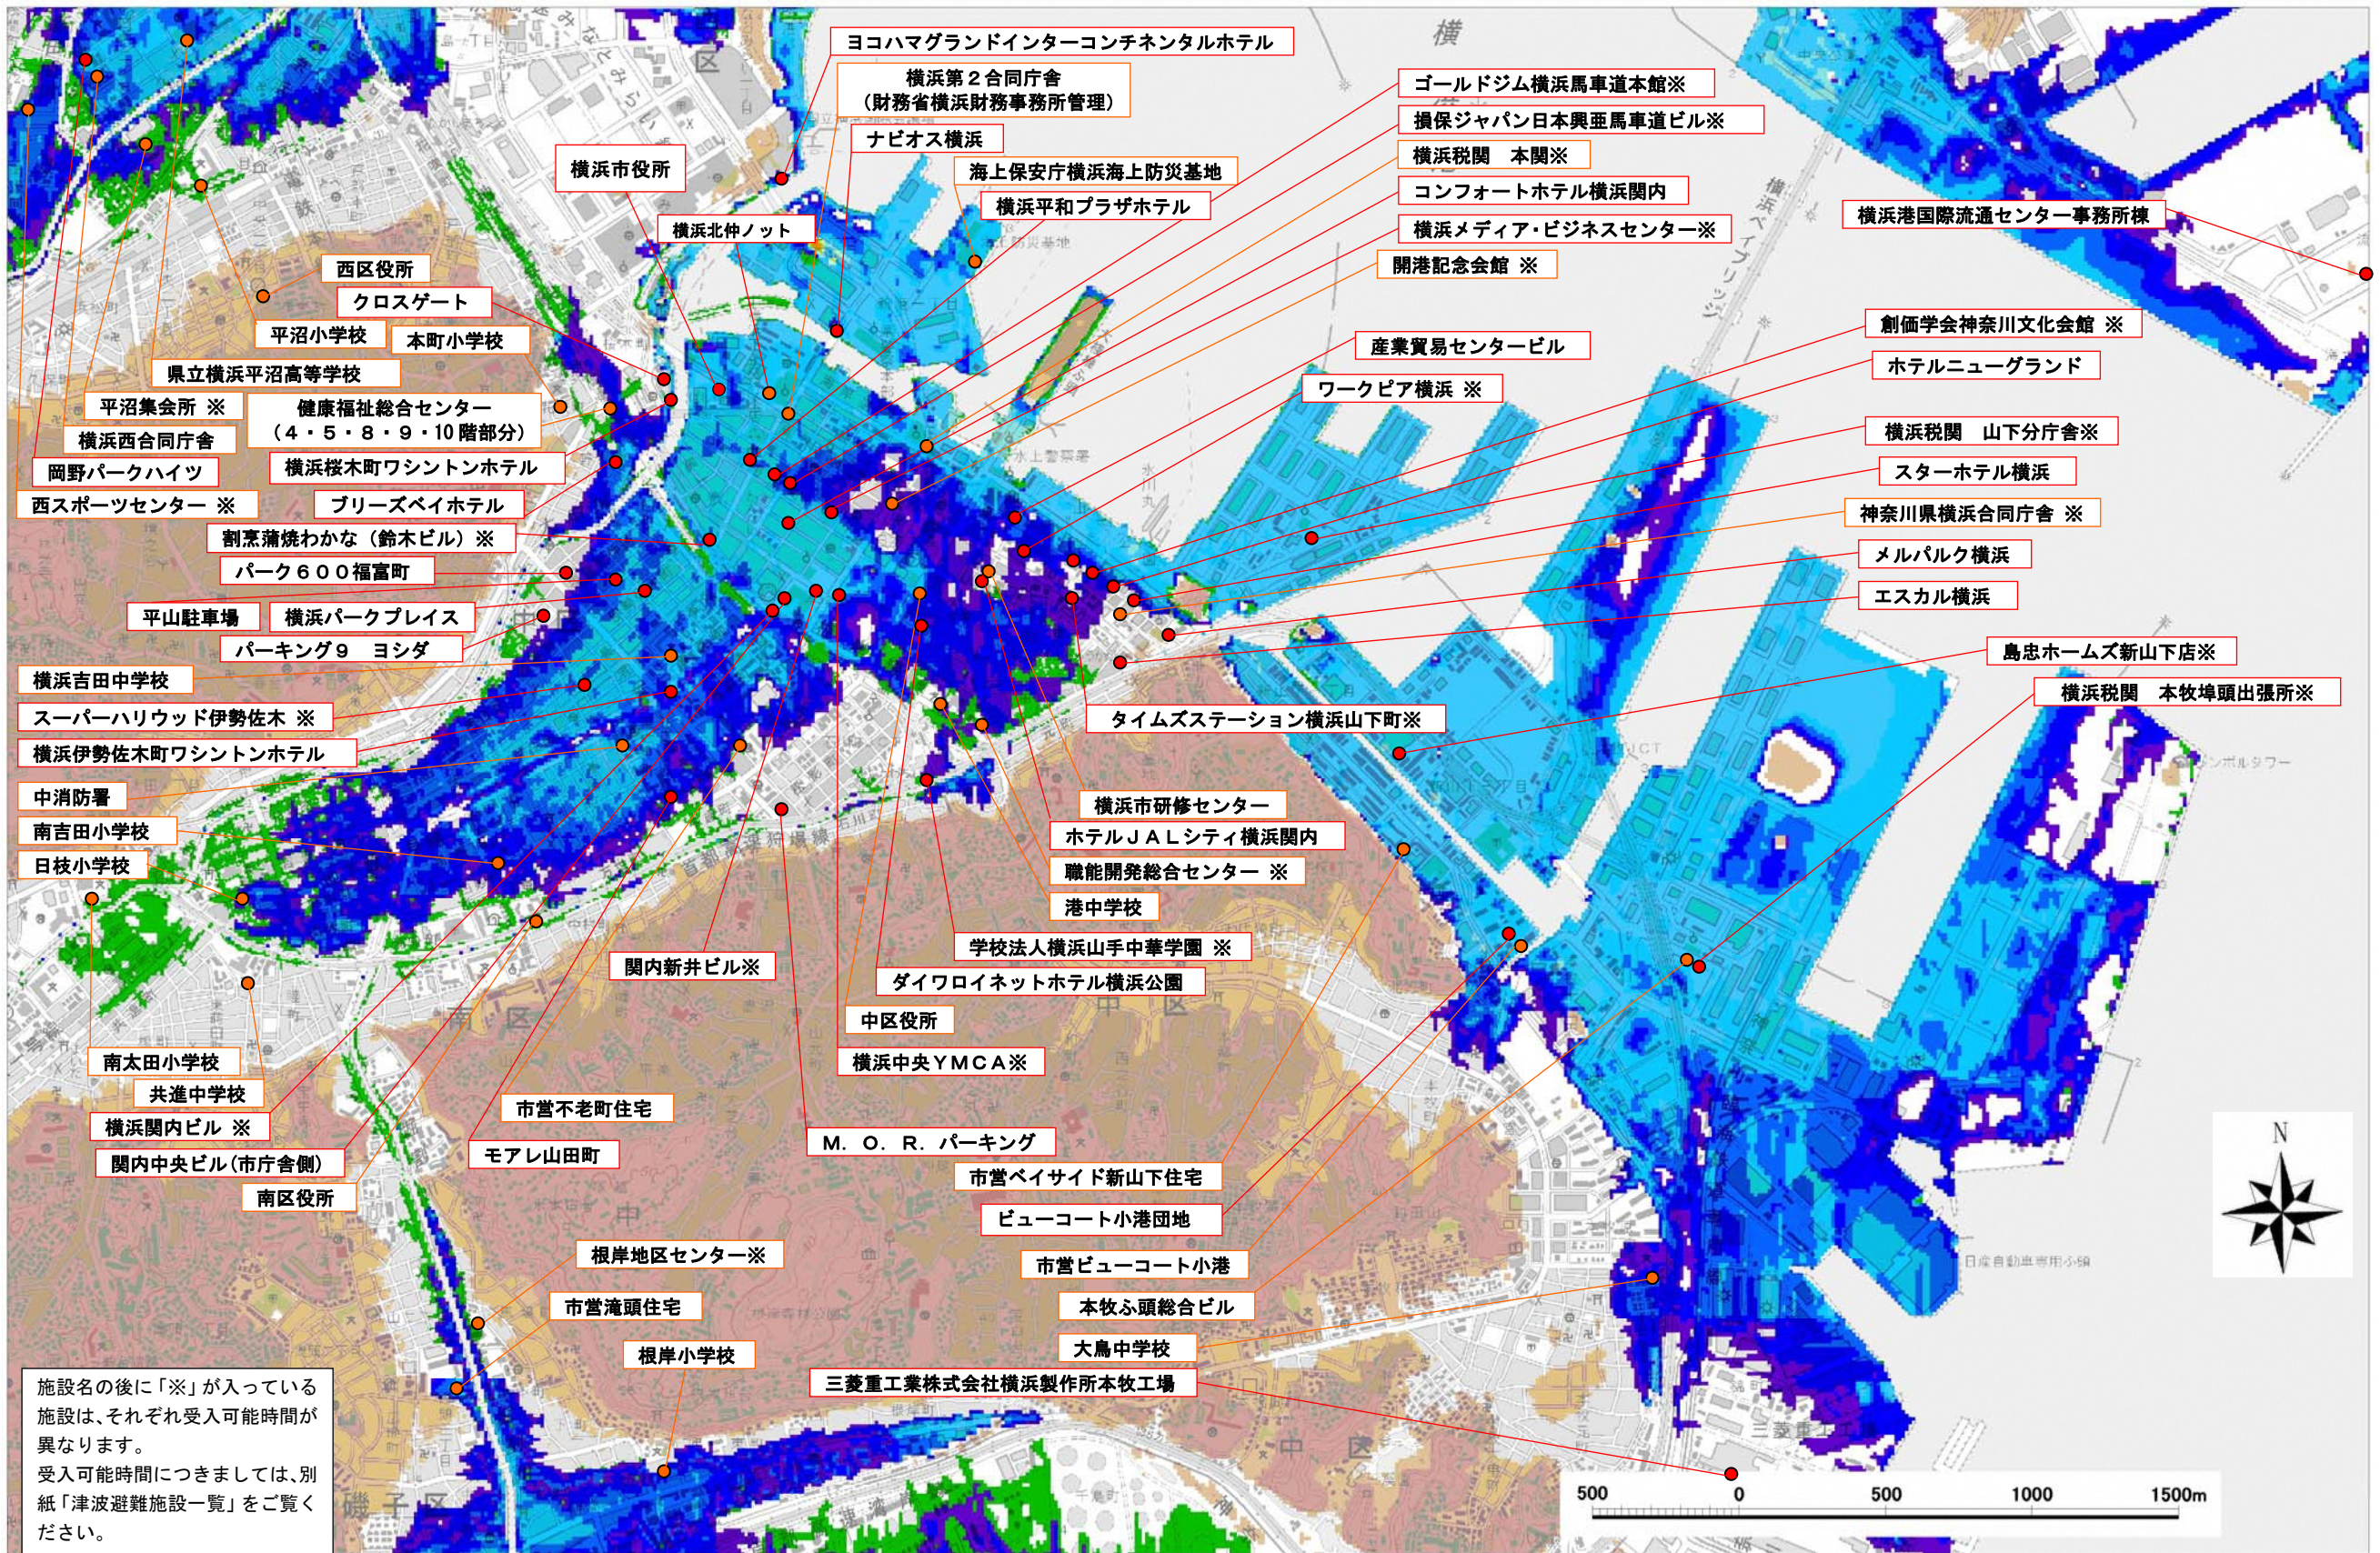

新杉田地域ケアプラザ ※

鳥浜駅

市営金沢第二住宅

金沢シーサイドタウン並木一丁目第一団地

市営金沢住宅(高層棟)

並木第一小学校

並木北駅

金沢シーサイドタウン並木一丁目第二団地

施設名の後に「※」が入っている施設は、それぞれ受入可能時間が異なります。
 受入可能時間につきましては、別紙「津波避難施設一覧」をご覧ください。

施設名の後に「※」が入っている施設は、それぞれ受入可能時間が異なります。受入可能時間につきましては、別紙「津波避難施設一覧」をご覧ください。