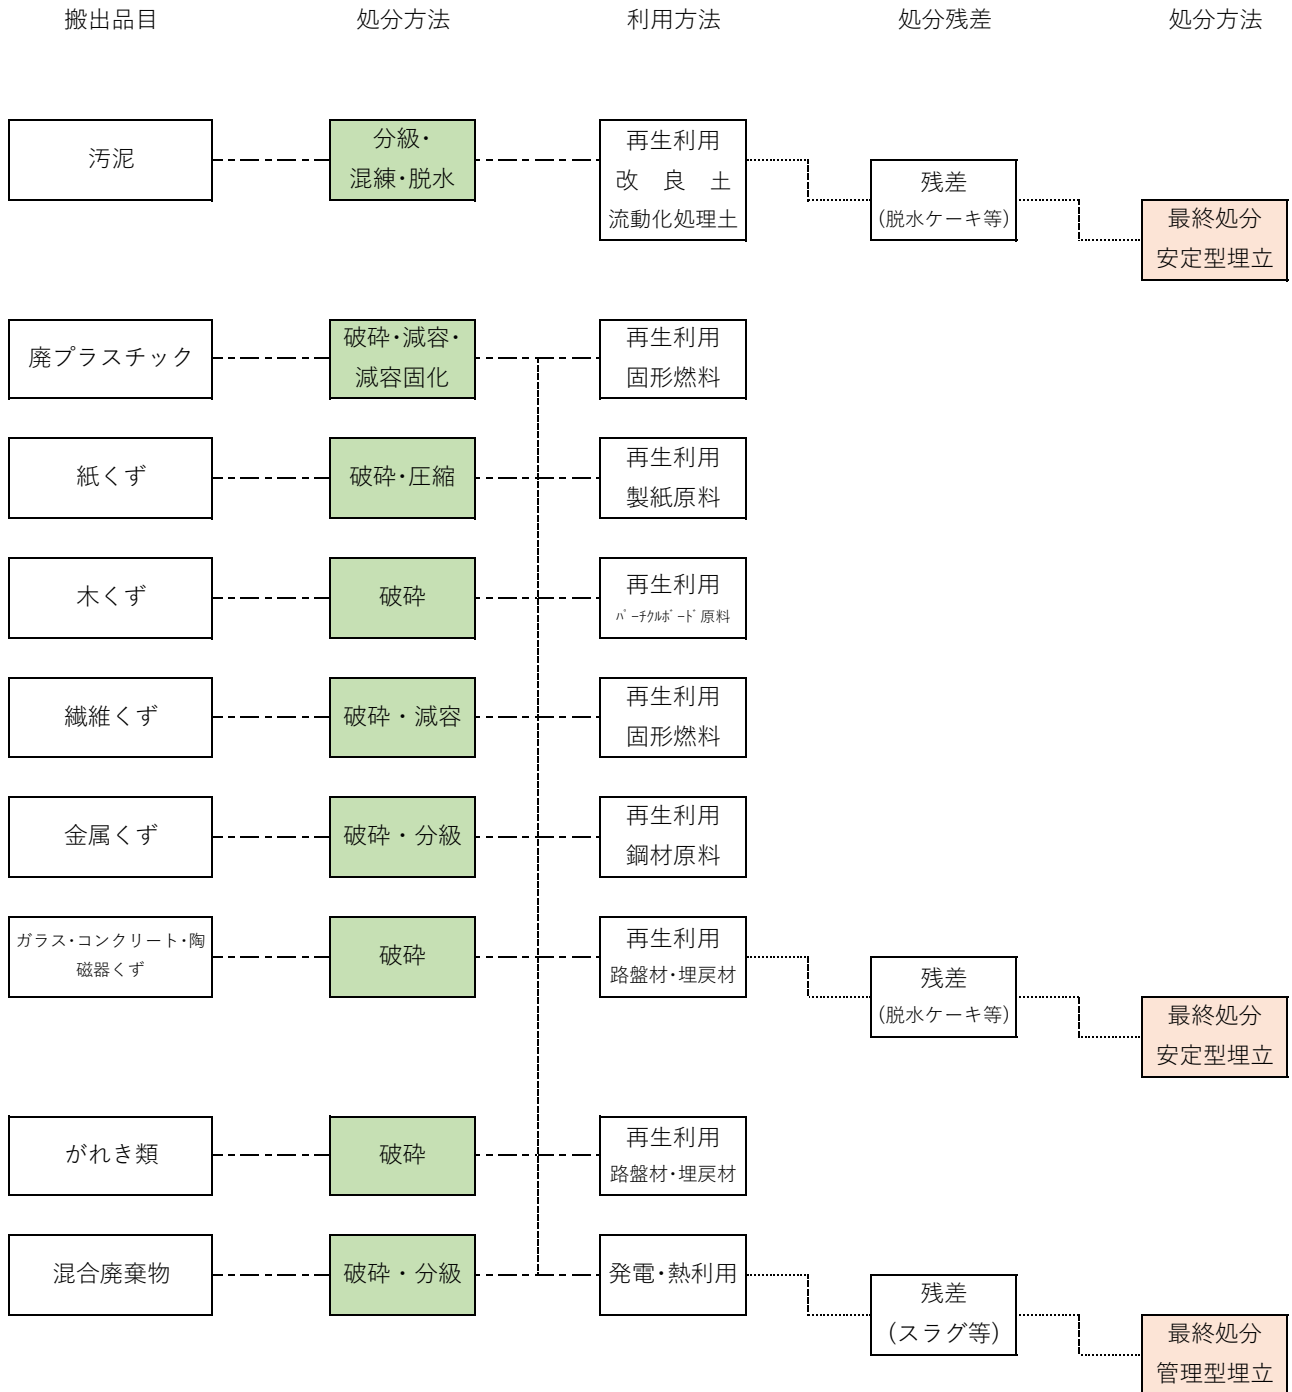

産業廃棄物—処理工程(フロー図)

管理体制図