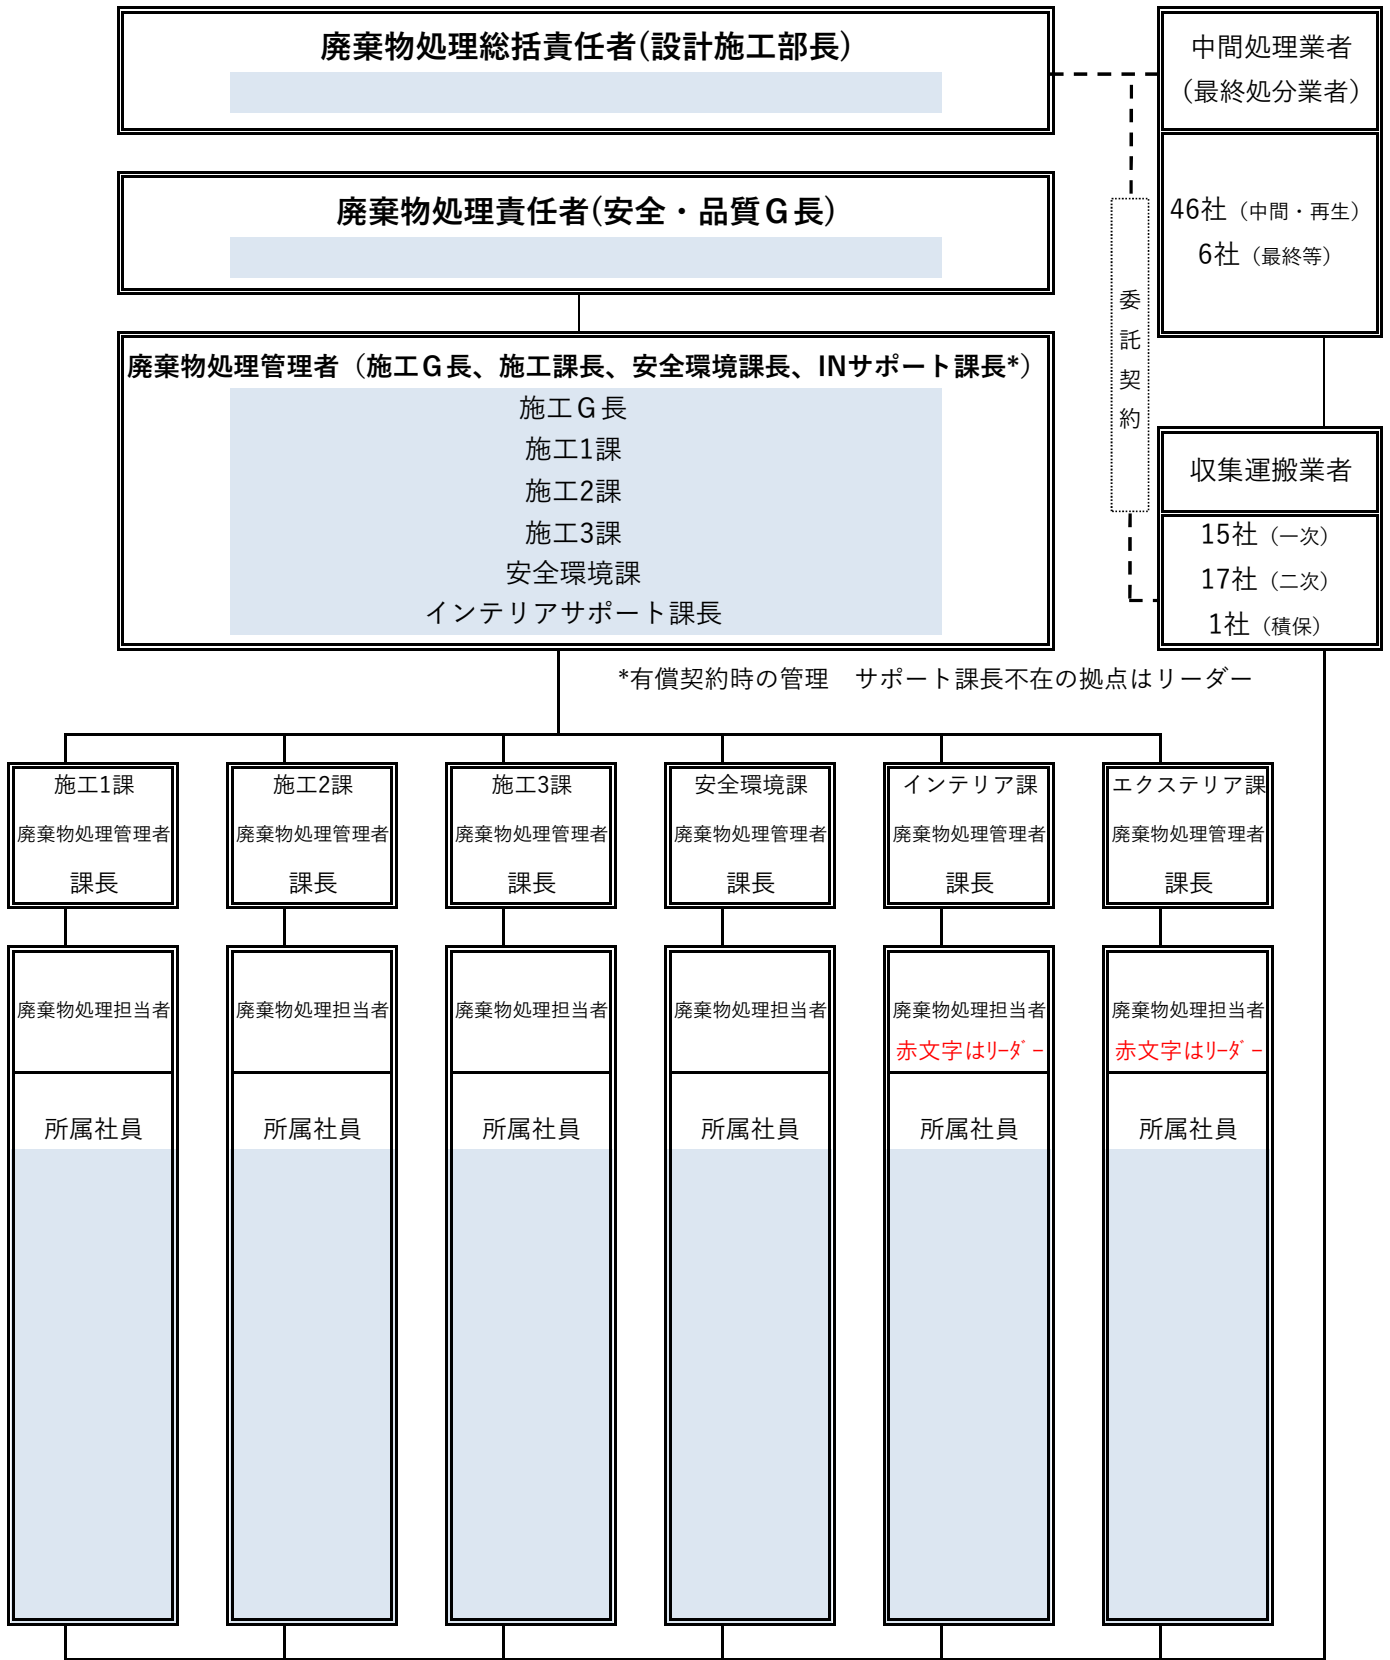

産業廃棄物処理管理体制図

住宅事業本部（東京・神奈川）事業推進部

特別管理産業廃棄物管理責任者 安全環境課 係長
石綿含有建材調査者