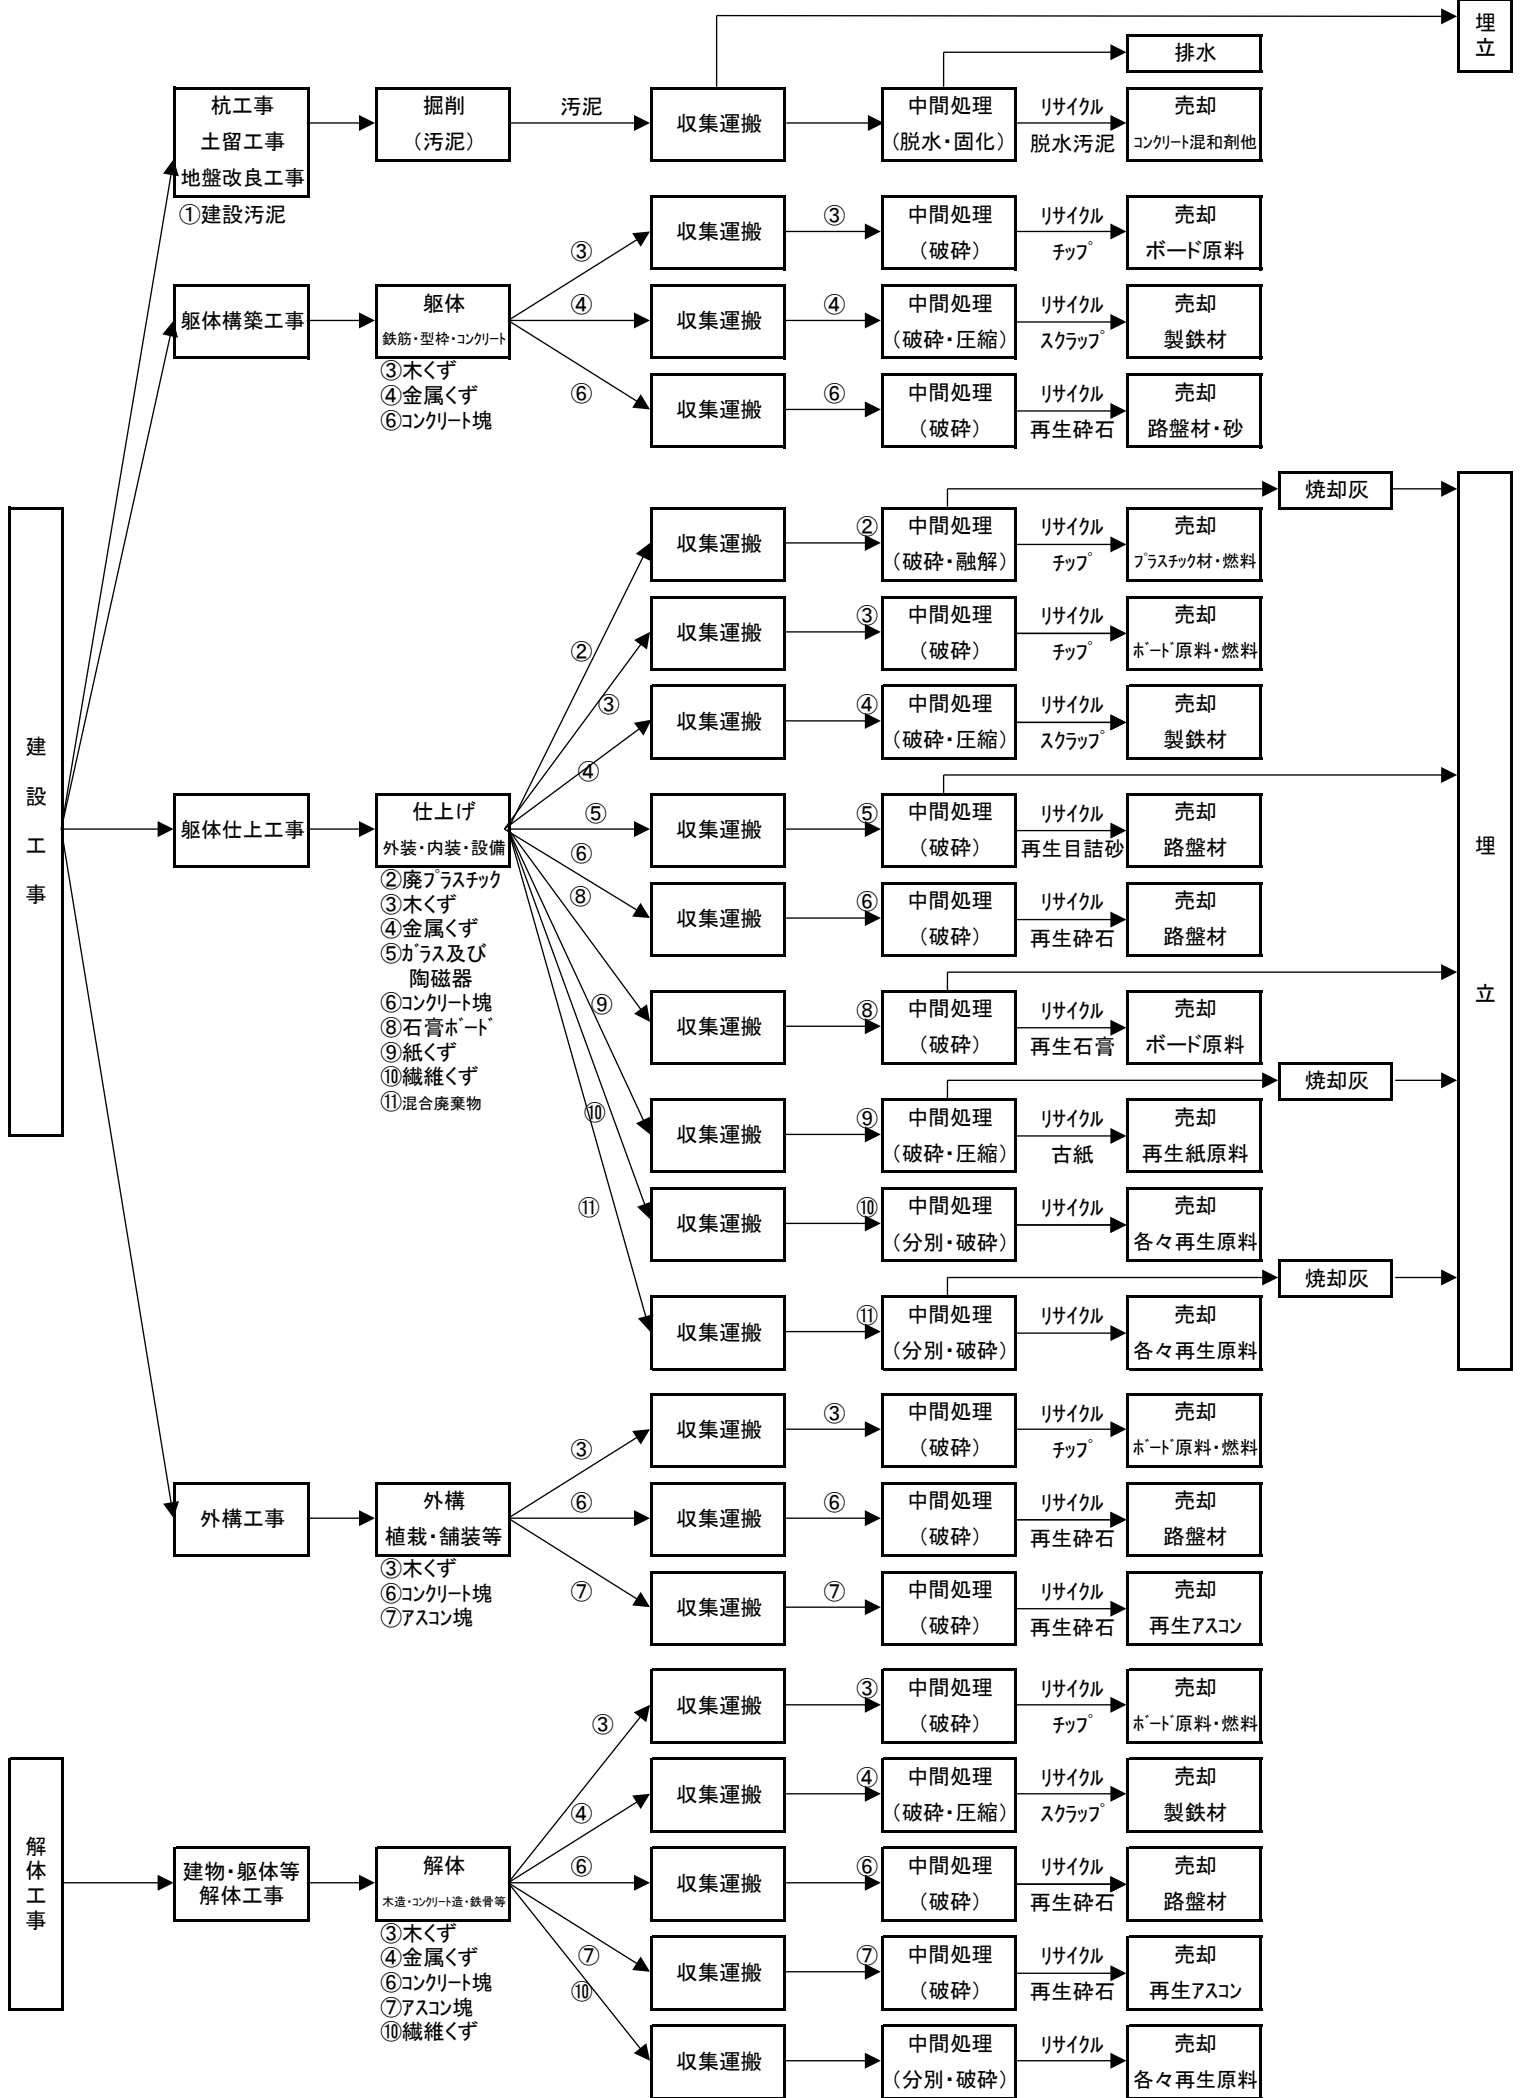

## 廃棄物処理フロー図

錢高組建設副産物管理体制組織図

—— 指示系統

----- 連絡系統

### 作業所建設副産物管理機構図

支社・支店名	東京支社	作業所名	
--------	------	------	--