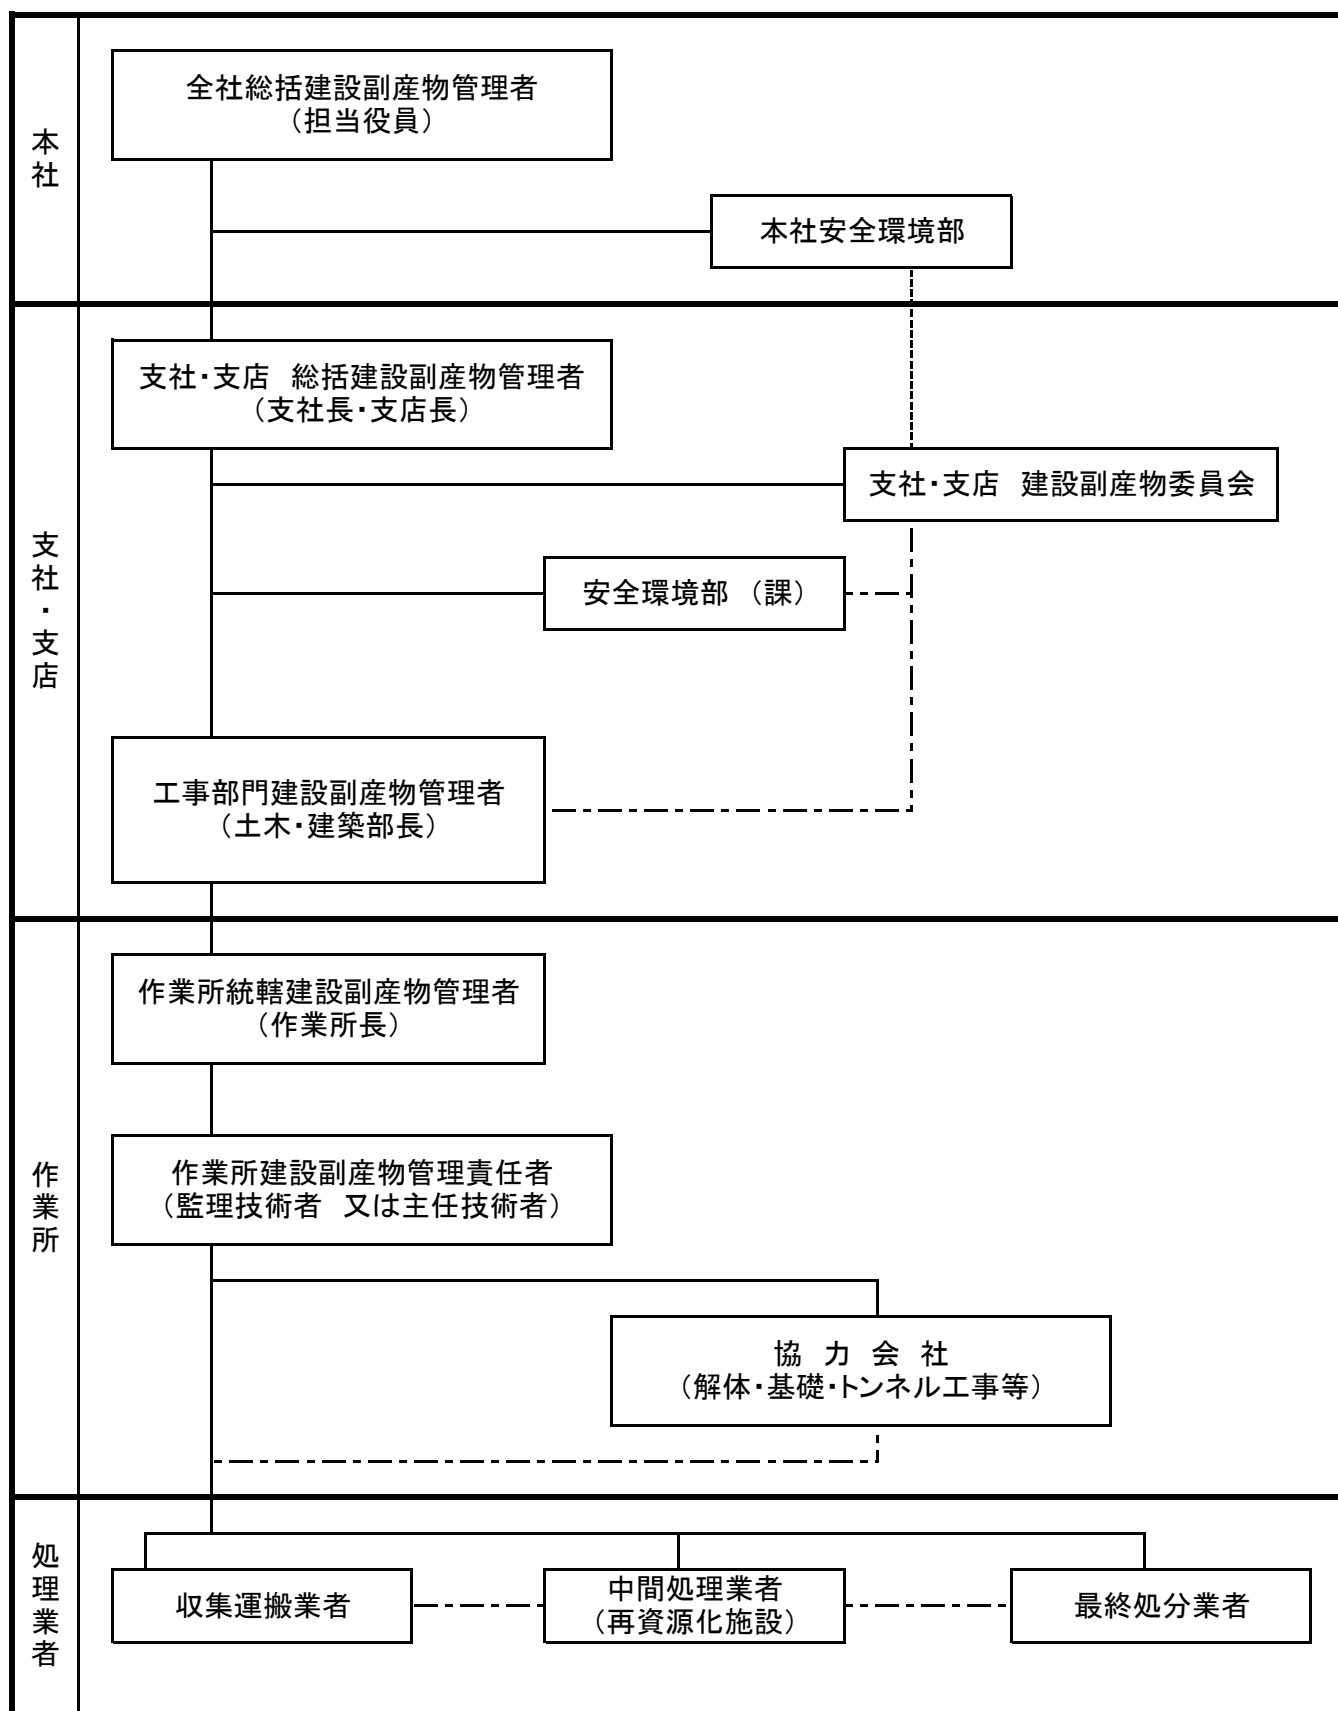

## 廃棄物処理フロー図

錢高組建設副産物管理体制組織図

—— 指示系統

----- 連絡系統

### 作業所建設副産物管理機構図

支社・支店名	東京支社	作業所名	
--------	------	------	--