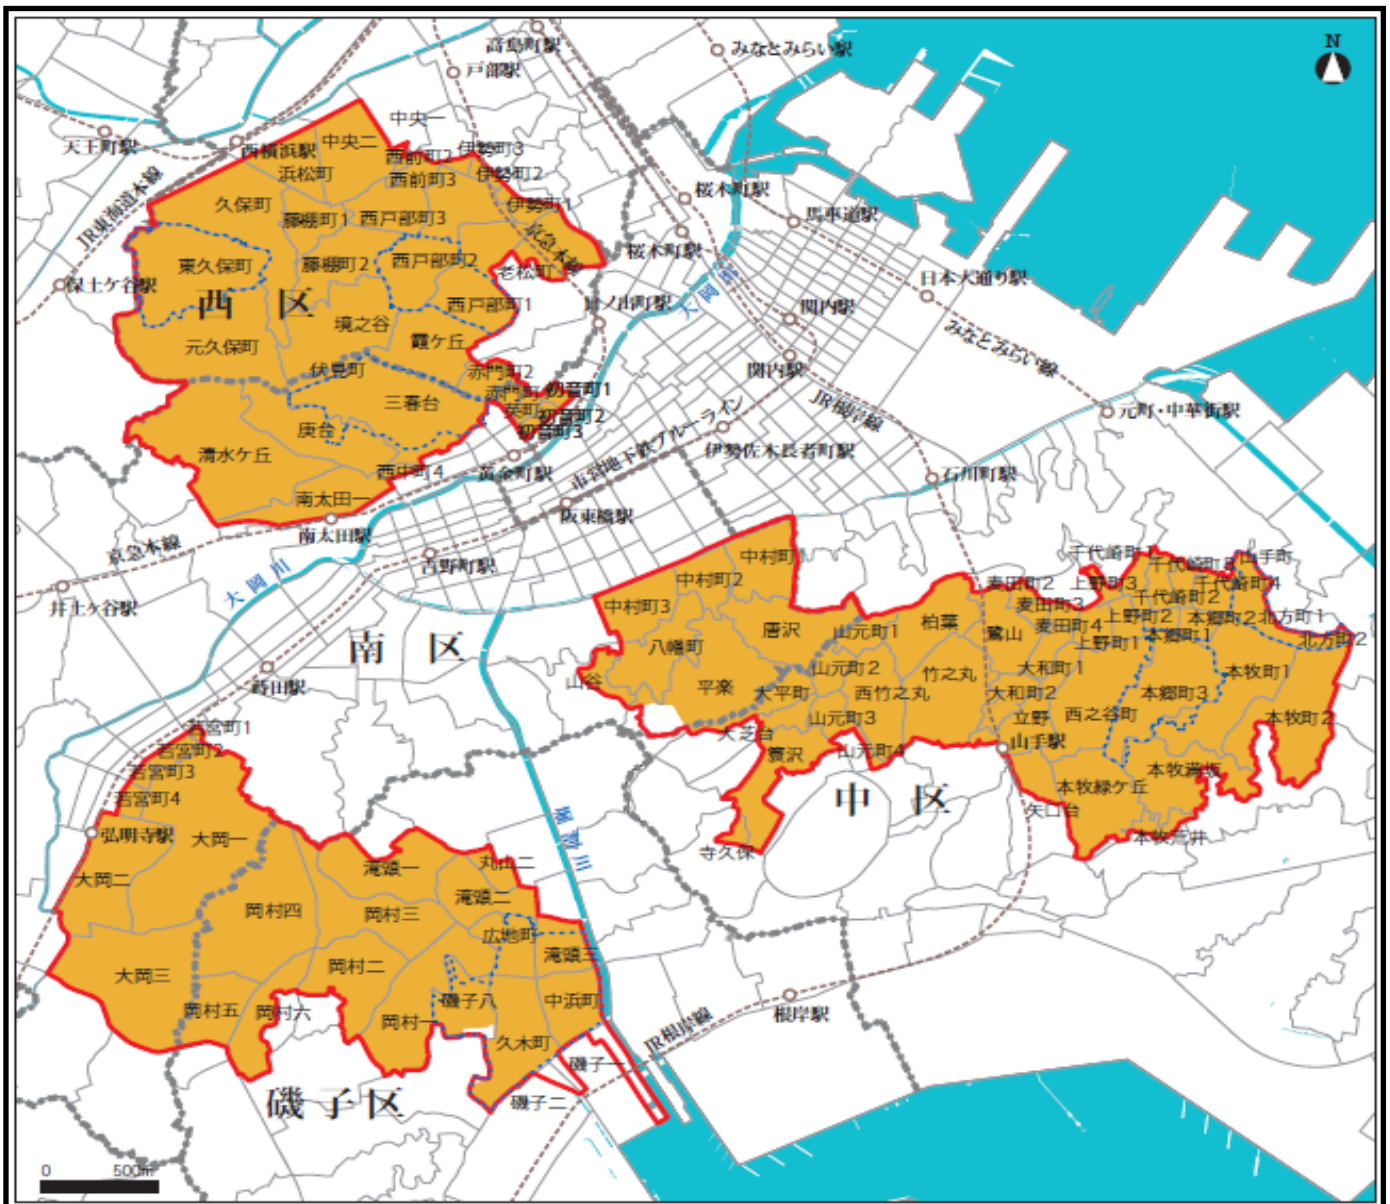

横浜市木造建築物不燃化・耐震改修事業
補助対象地域

- 補助対象地域
- 重点対策地域

- 補助対象地域
- 重点対策地域