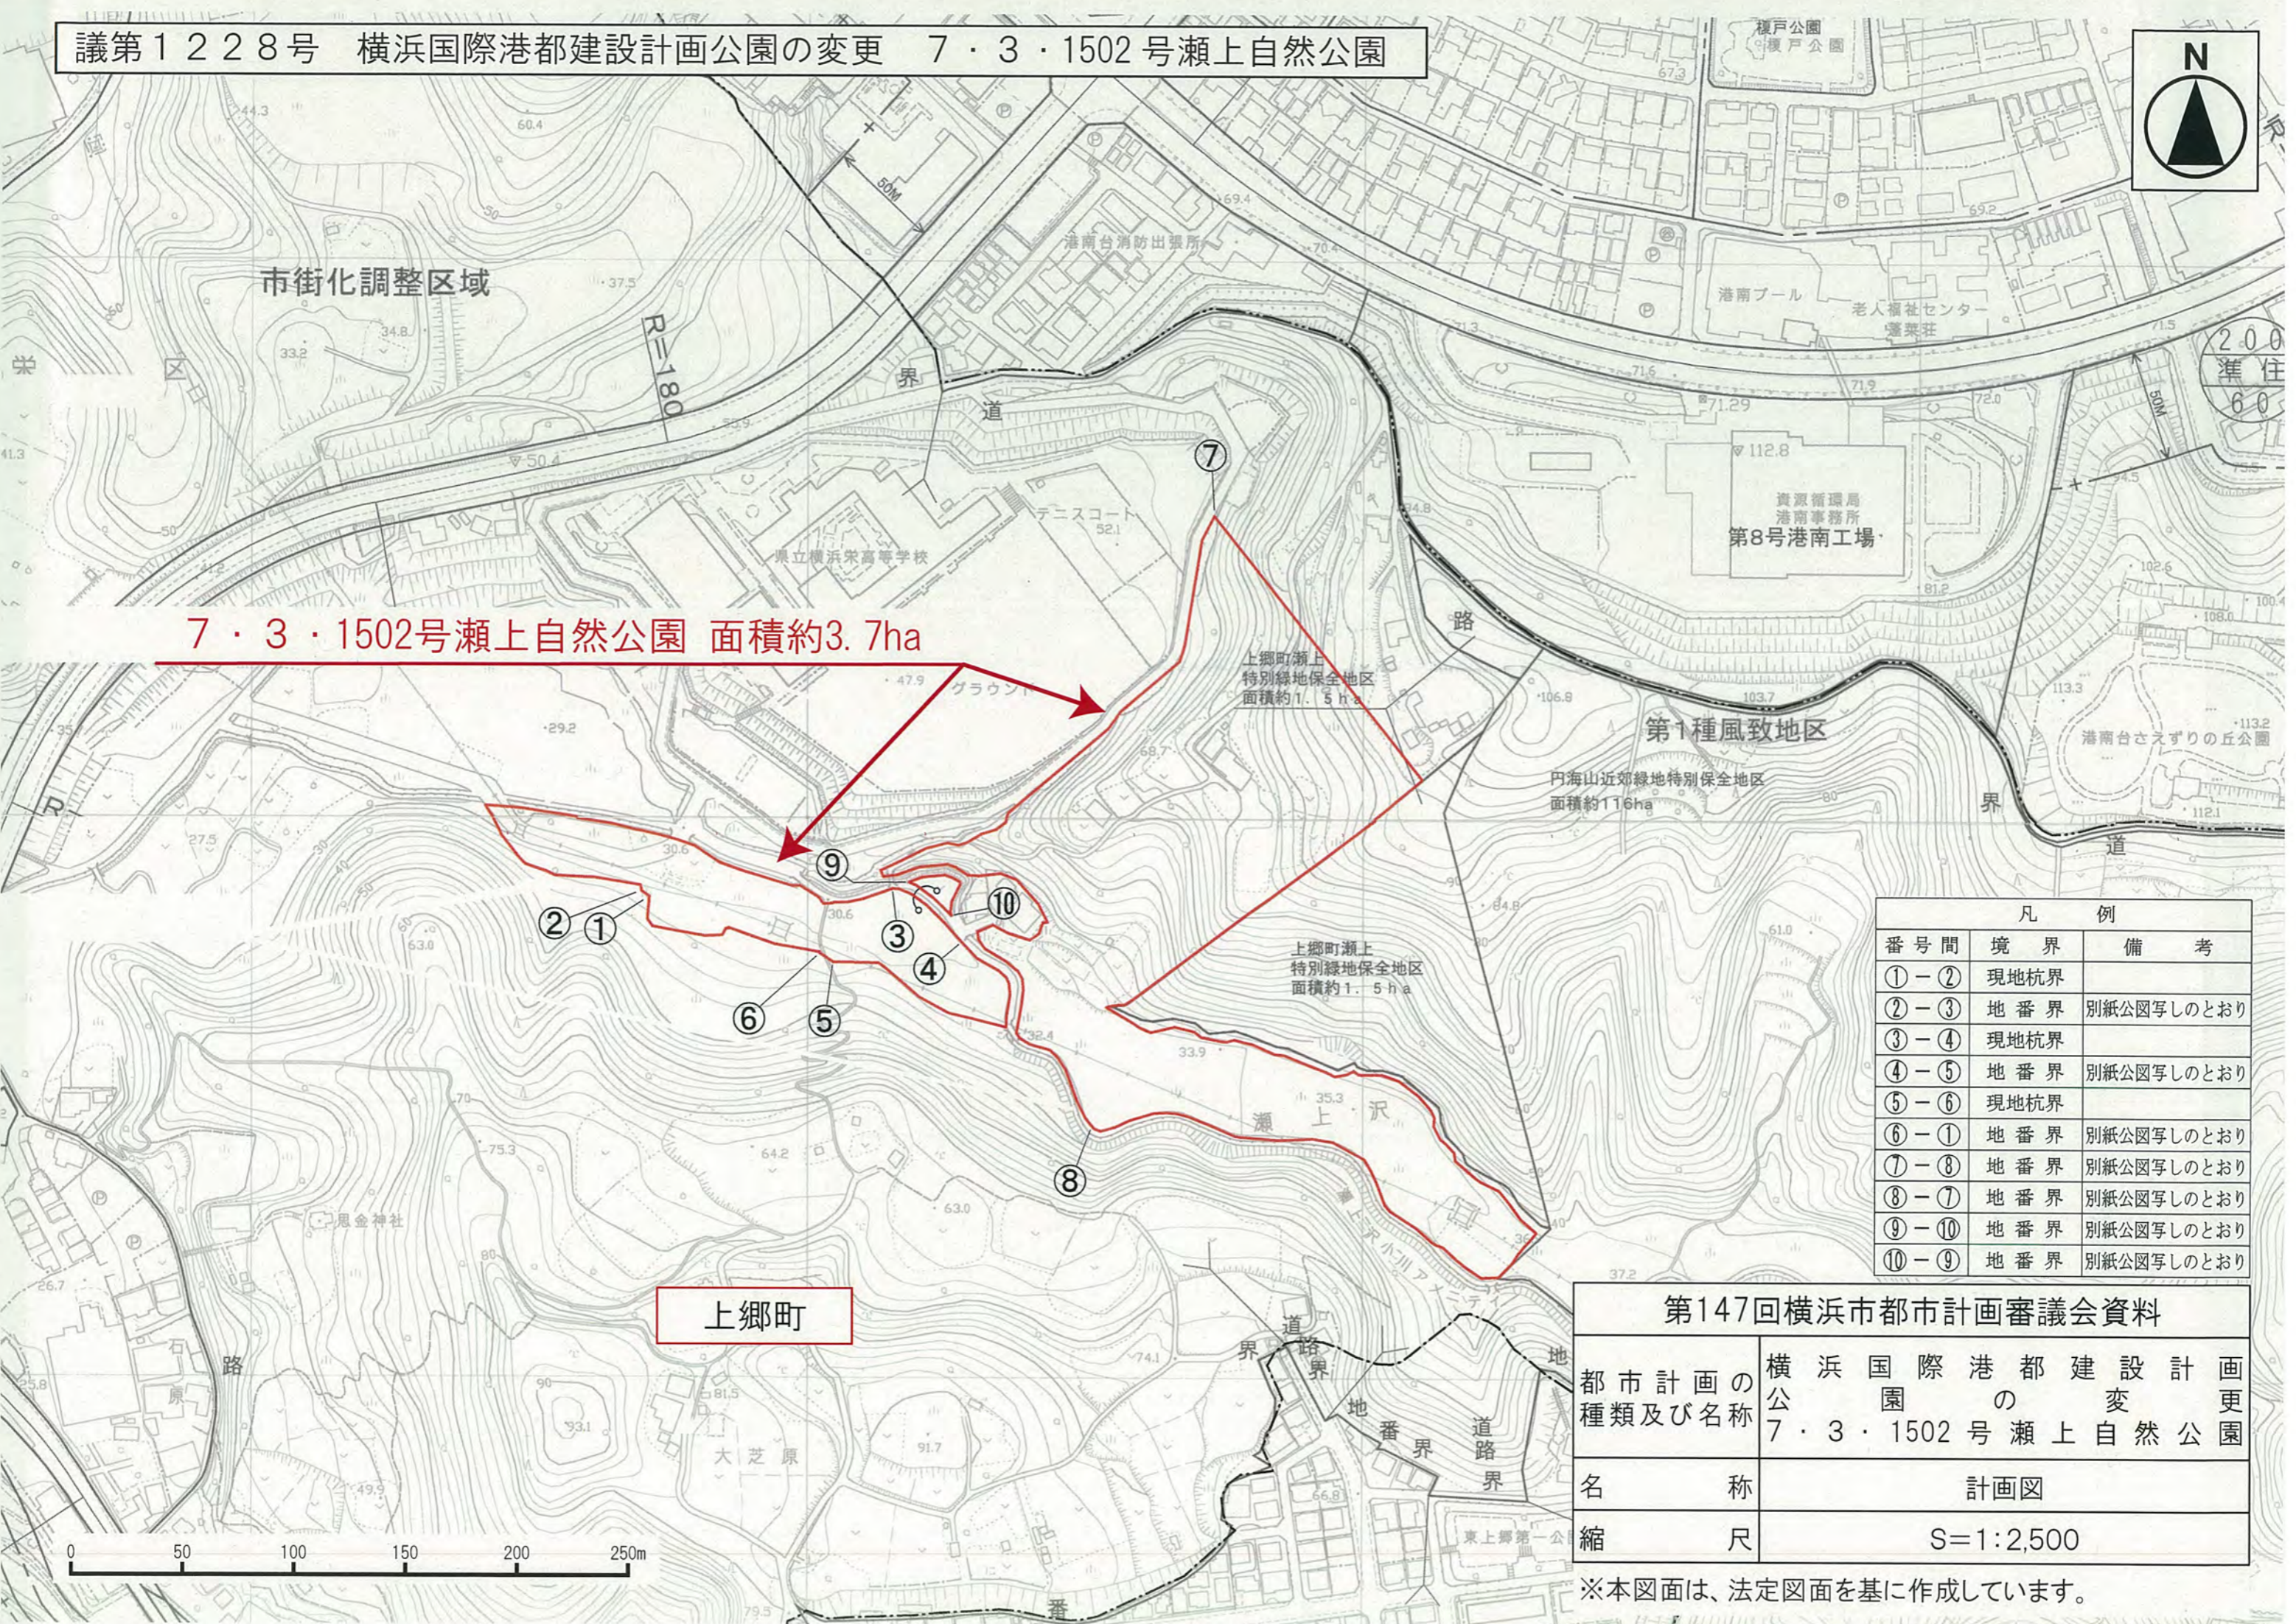

市街化調整区域

7・3・1502号瀬上自然公園 面積約3.7ha

凡 例		
番号間	境界	備 考
①-②	現地杭界	
②-③	地 番 界	別紙公図写しのとおり
③-④	現地杭界	
④-⑤	地 番 界	別紙公図写しのとおり
⑤-⑥	現地杭界	
⑥-①	地 番 界	別紙公図写しのとおり
⑦-⑧	地 番 界	別紙公図写しのとおり
⑧-⑦	地 番 界	別紙公図写しのとおり
⑨-⑩	地 番 界	別紙公図写しのとおり
⑩-⑨	地 番 界	別紙公図写しのとおり

第147回横浜市都市計画審議会資料	
都市計画の種類及び名称	横浜国際港都建設計画公園の変更 7・3・1502号瀬上自然公園
名 称	計画図
縮 尺	S=1:2,500

※本図面は、法定図面を基に作成しています。