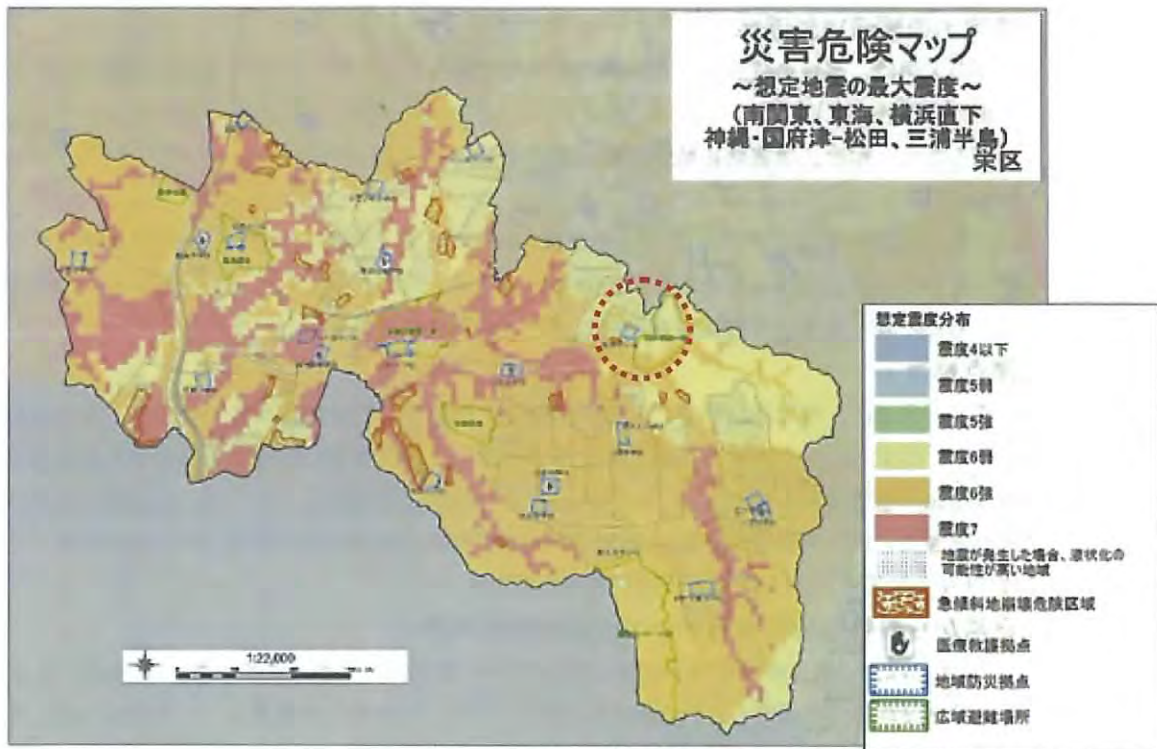

(図 1 1) 災害危険マップ (H19.3)