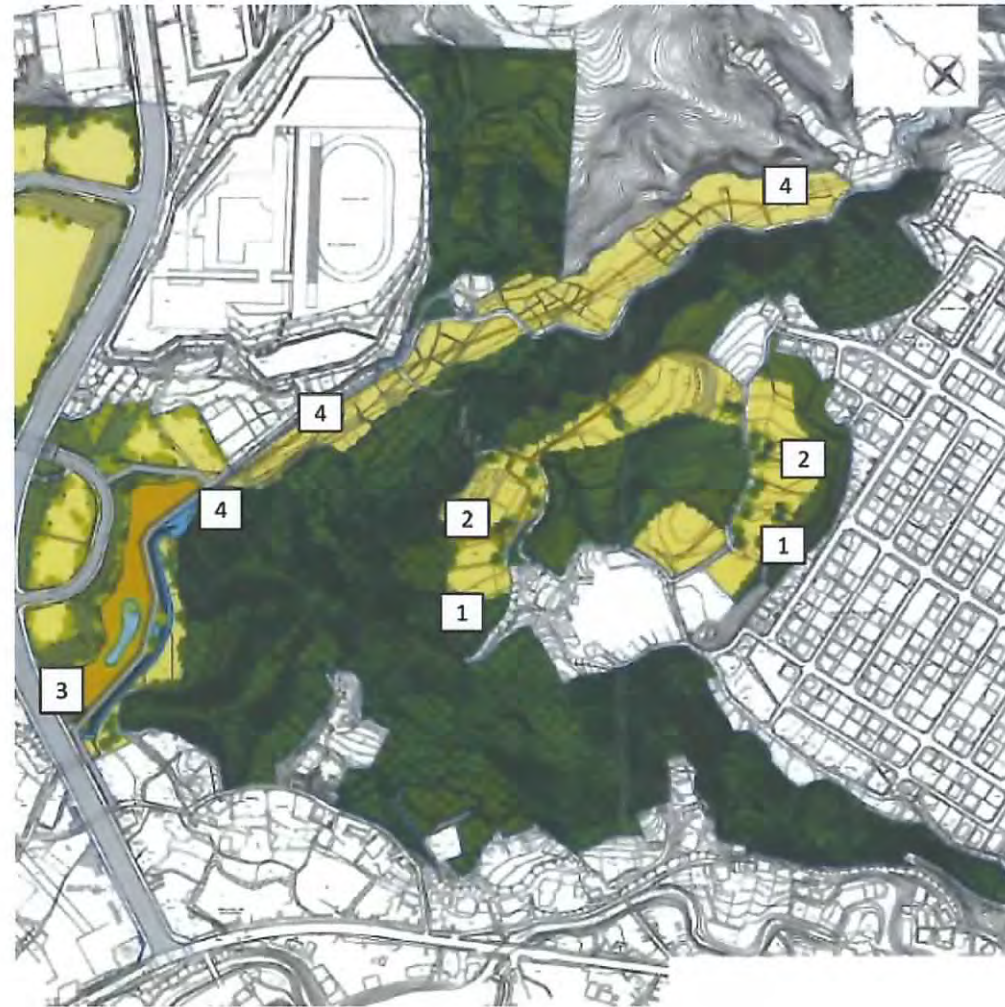

自然環境資源の保全と活用のイメージ

1. 森の食育農業体験の提案

都市農地保全自治体フォーラムより

食育農業体験センターと来訪者

料理教室開催

イベントの開催

4. すぐれた緑の環境資源である都市施設の公園と特別緑地保全地区の整備・活用

小川アムニティ沿いの散歩路