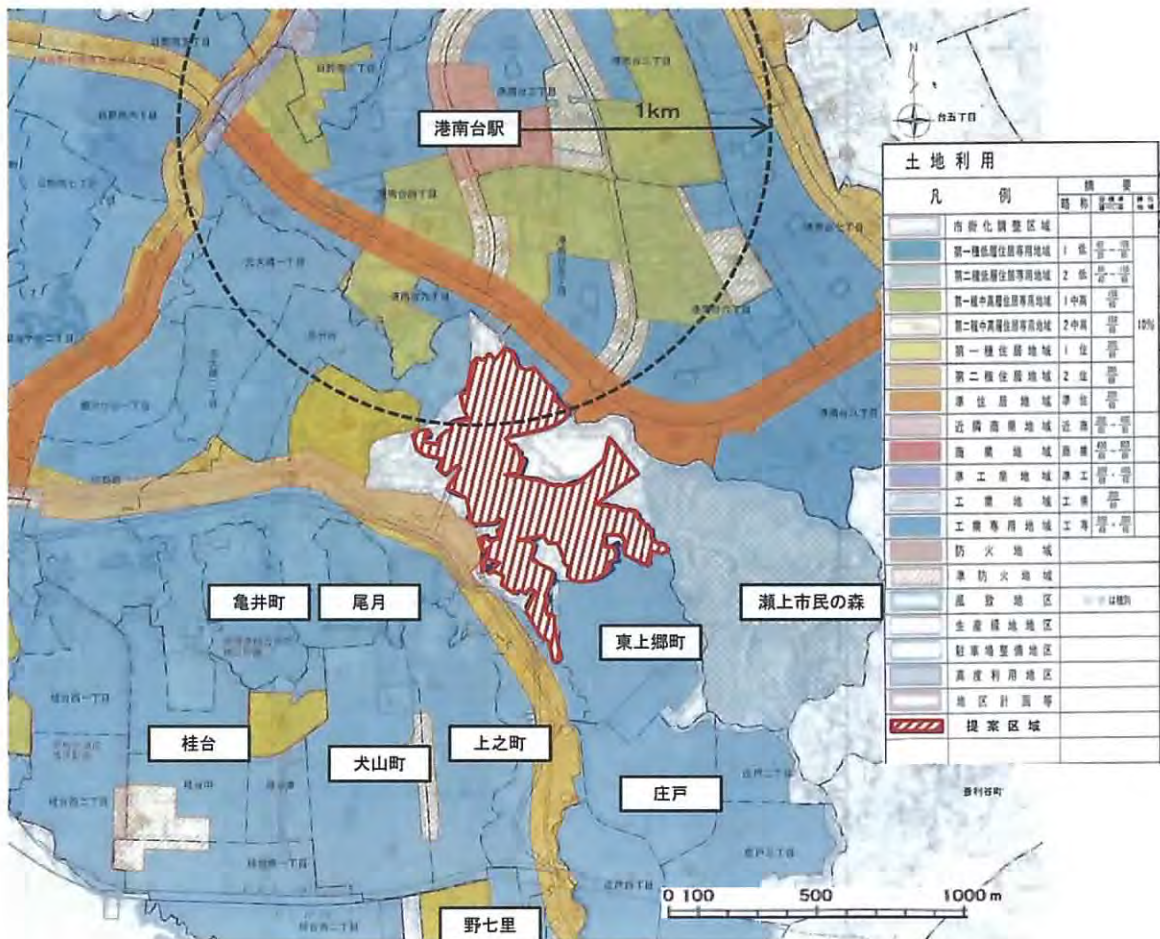

3. 計画立案の経緯等

3-1 計画提案の目的

3-1-1 提案区域の現状

本地区は、JR 根岸線港南台駅から約 1 km の徒歩圏に含まれかつ、都市計画道路 3・3・11 号環状 3 号線（以下、環状 3 号線、という）と都市計画道路 3・4・3 号環状 4 号線（以下、環状 4 号線、という）を結ぶ幹線道路である都市計画道路 3・3・14 号舞岡上郷線（以下、舞岡上郷線、という）沿いの利便性の高い地区である。また、環状 4 号線沿いに広がる栄区東上郷町、桂台、庄戸、野七里など郊外型住宅地と港南台駅の徒歩圏をつなぐ結節点でもあります。

また、本地区の南東側には小川アメニティを中心とした豊かな自然環境が良好な状態で保存されており、『瀬上市民の森』等の円海山周辺緑地への玄関口として、一年を通して来訪者が絶えない区域であり、自然環境や生物多様性の保全に重要な役割を果たすべき地区になっています。

(図 1) 位置図