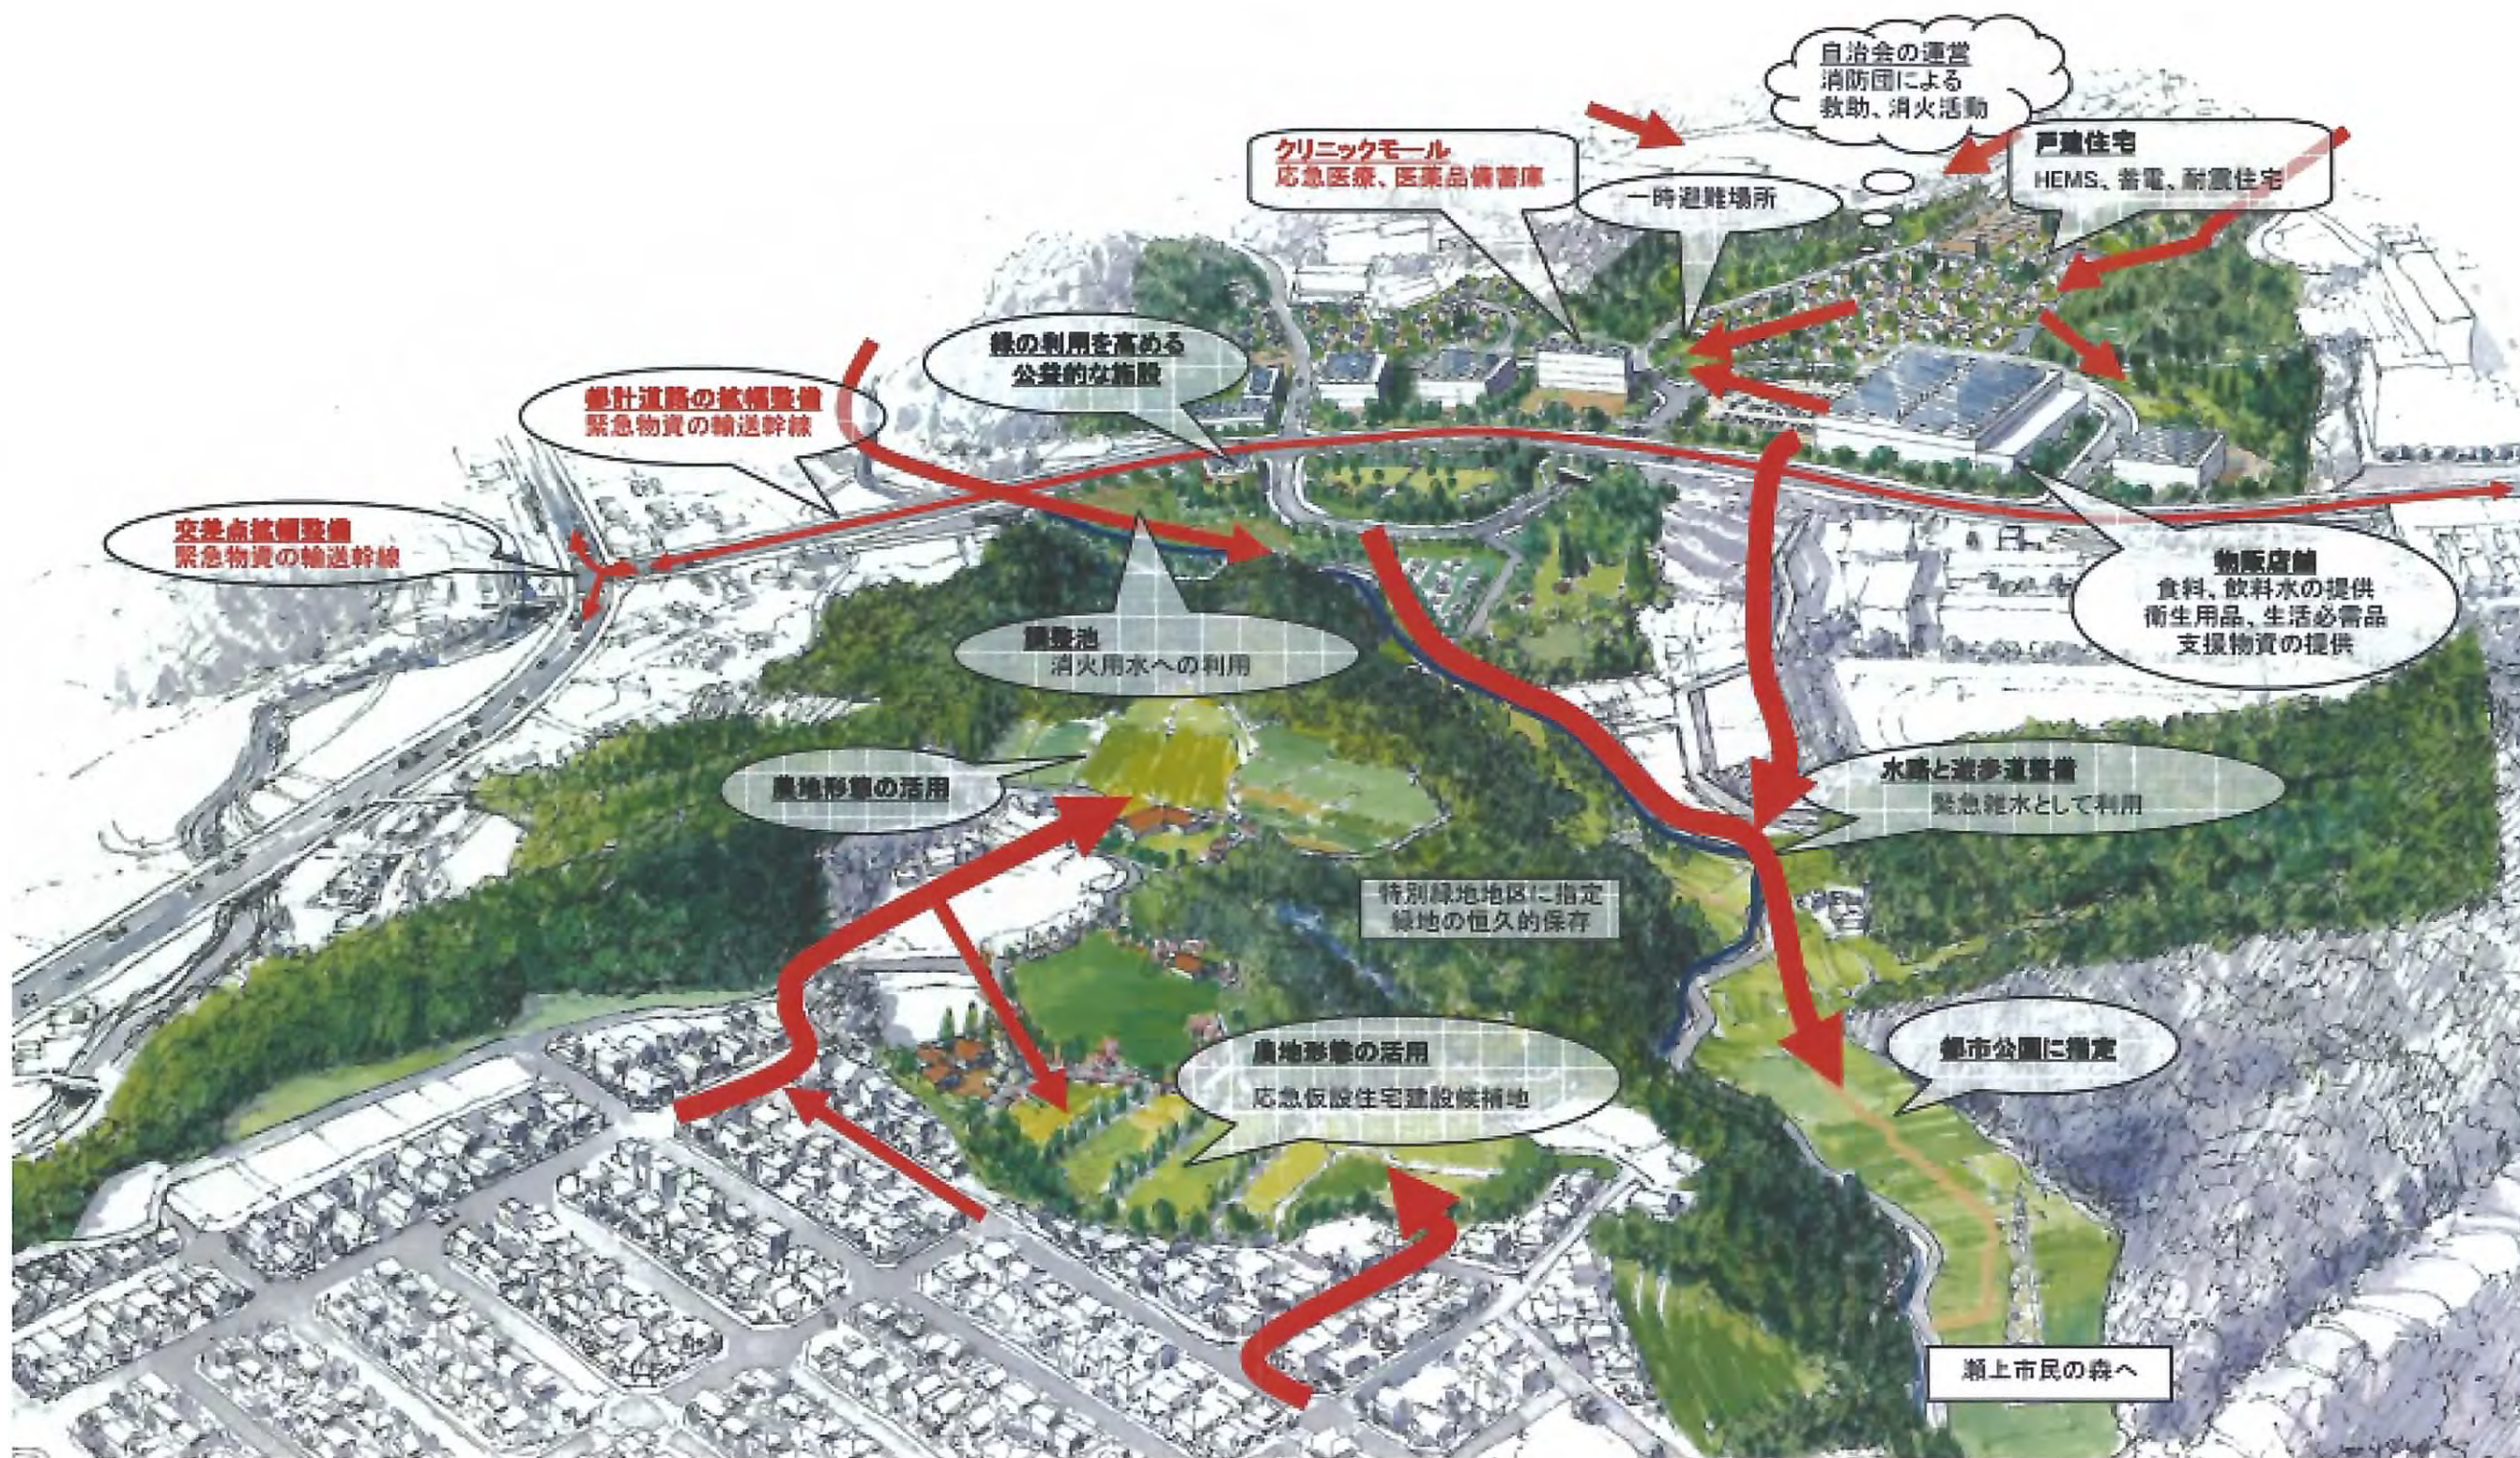

(図 1 2) 地域防災イメージ図