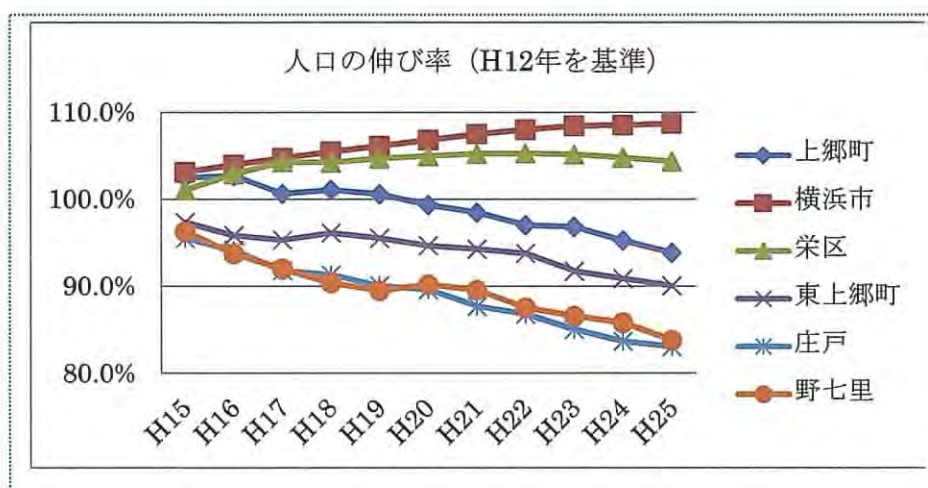

○地域の活性化に資するにぎわいの創出

- ・当該地区が市街化編入されることで同地への施設誘致を可能にします。また、施設は中長期的に持続的な事業運営を自ら実施していきます。
- ・A1地区に誘致する商業施設の業態や取扱商品を工夫することにより（p21参照）、地域住民だけでなく、地区外に住む自然愛好家や環境配慮型建築の持ち主などの来訪を促し、地域の活性化の一助となります。
- ・このほか、A2地区の医療・福祉サービス施設やA3、4地区の歩道に面する部分に物販・飲食店舗等、一定の集客力のある施設を設置することは地域のにぎわいにつながり、地域の活性化の一助となります。
- ・広域周辺部である東上郷町、庄戸、野七里等の徒歩生活圏（半径1km程度）の住民への利便施設の向上につながります。

	人口（各年3月現在） 単位：人						H12年を基準とした伸び率 単位：%					
	上郷町	東上郷町	庄戸	野七里	栄区	横浜市	上郷町	東上郷町	庄戸	野七里	栄区	横浜市
H15	6,309	2,749	3,794	4,458	121,225	3,504,530	102.5	97.3	95.5	96.3	101.1	103.1
H16	6,322	2,706	3,741	4,340	123,429	3,534,492	102.7	95.8	94.1	93.7	102.9	104.0
H17	6,194	2,691	3,647	4,259	125,067	3,560,370	100.6	95.3	91.8	92.0	104.3	104.7
H18	6,223	2,714	3,627	4,185	125,028	3,584,895	101.1	96.1	91.3	90.4	104.2	105.4
H19	6,192	2,697	3,578	4,143	125,581	3,607,125	100.6	95.5	90.0	89.5	104.7	106.1
H20	6,116	2,673	3,560	4,176	125,911	3,631,773	99.3	94.7	89.6	90.2	105.0	106.8
H21	6,062	2,662	3,483	4,146	126,225	3,654,429	98.5	94.3	87.6	89.5	105.2	107.5
H22	5,972	2,648	3,448	4,052	126,293	3,671,386	97.0	93.8	86.8	87.5	105.3	108.0
H23	5,961	2,590	3,378	4,008	126,126	3,686,552	96.8	91.7	85.0	86.5	105.1	108.4
H24	5,864	2,566	3,324	3,973	125,696	3,689,143	95.2	90.9	83.6	85.8	104.8	108.5
H25	5,777	2,542	3,299	3,879	125,180	3,694,802	93.8	90.0	83.0	83.8	104.3	108.7

（表 3）人口の推移状況