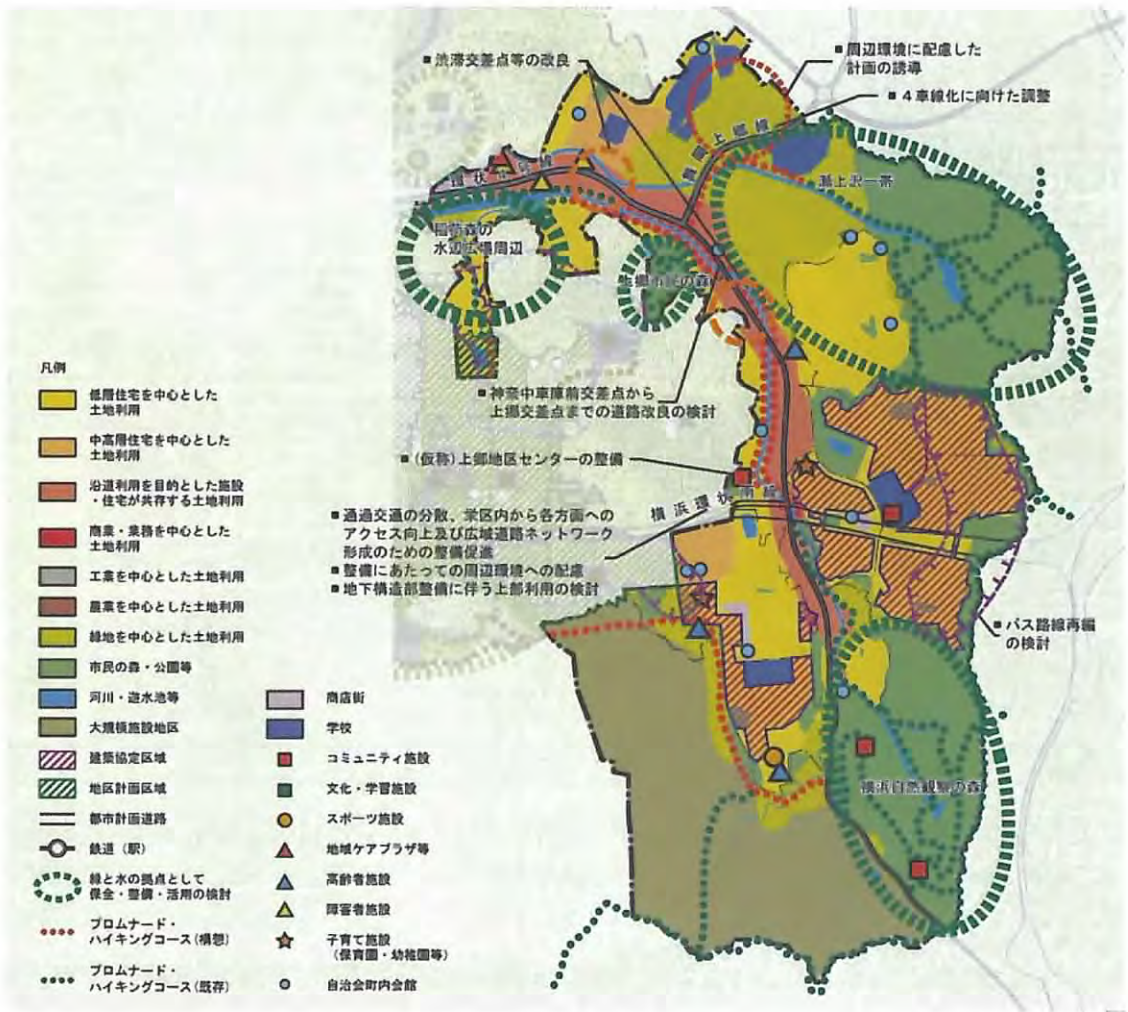

田谷地区においては「(仮称)栄インターチェンジ・ジャンクション」の設置が予定されており、事業実施にあたっては、営農環境、自然環境、住環境との調和や、交通利便性の向上等を考慮したまちづくりを検討します。

III まちづくりの方針

[2] 地区別まちづくりの目標と方針

(7) 上郷B地区

現在、市街化調整区域となっている舞岡上郷線周辺については、港南台駅徒歩圏にあり、利便性が高いことから、土地利用転換の可能性があります。その際には、緑地の保全とともに、地域活性化に貢献するような計画的なまちづくりが求められています。