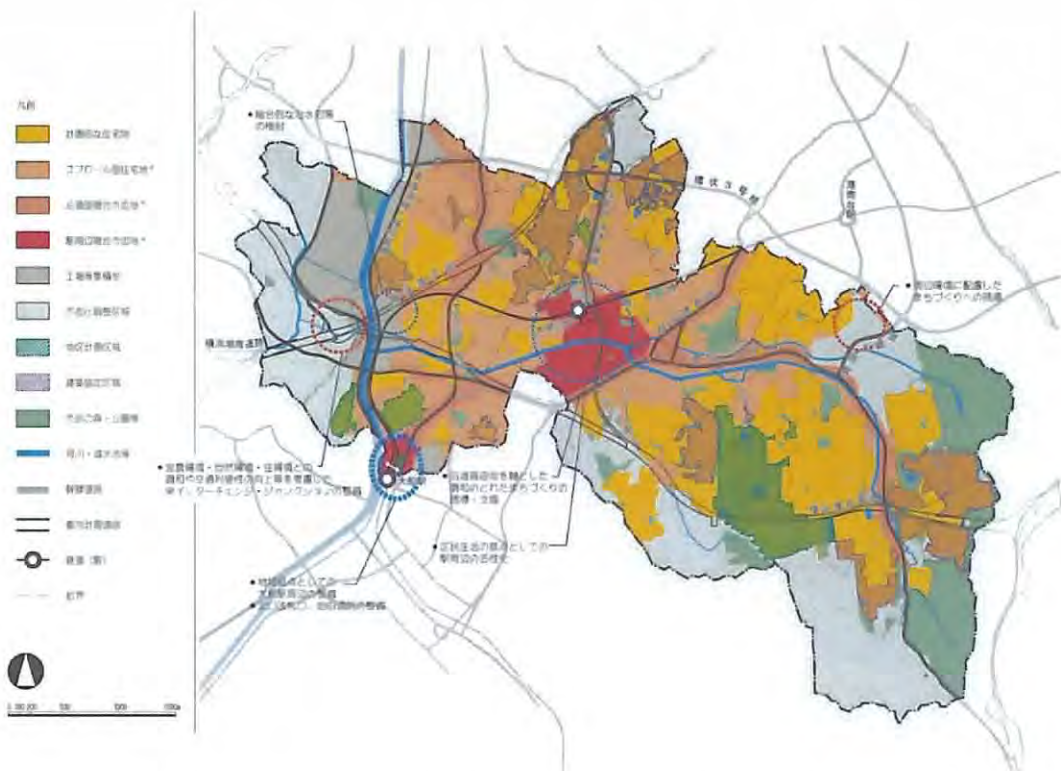

田谷地区においては「(仮称)栄インターチェンジ・ジャンクション」の設置が予定されており、事業実施にあたっては、営農環境、自然環境、住環境との調和や、交通利便性の向上等を考慮したまちづくりを検討します。

III まちづくりの方針

[2] 地区別まちづくりの目標と方針

(7) 上郷B地区

現在、市街化調整区域となっている舞岡上郷線周辺については、港南台駅徒歩圏にあり、利便性が高いことから、土地利用転換の可能性があります。その際には、緑地の保全とともに、地域活性化に貢献するような計画的なまちづくりが求められています。