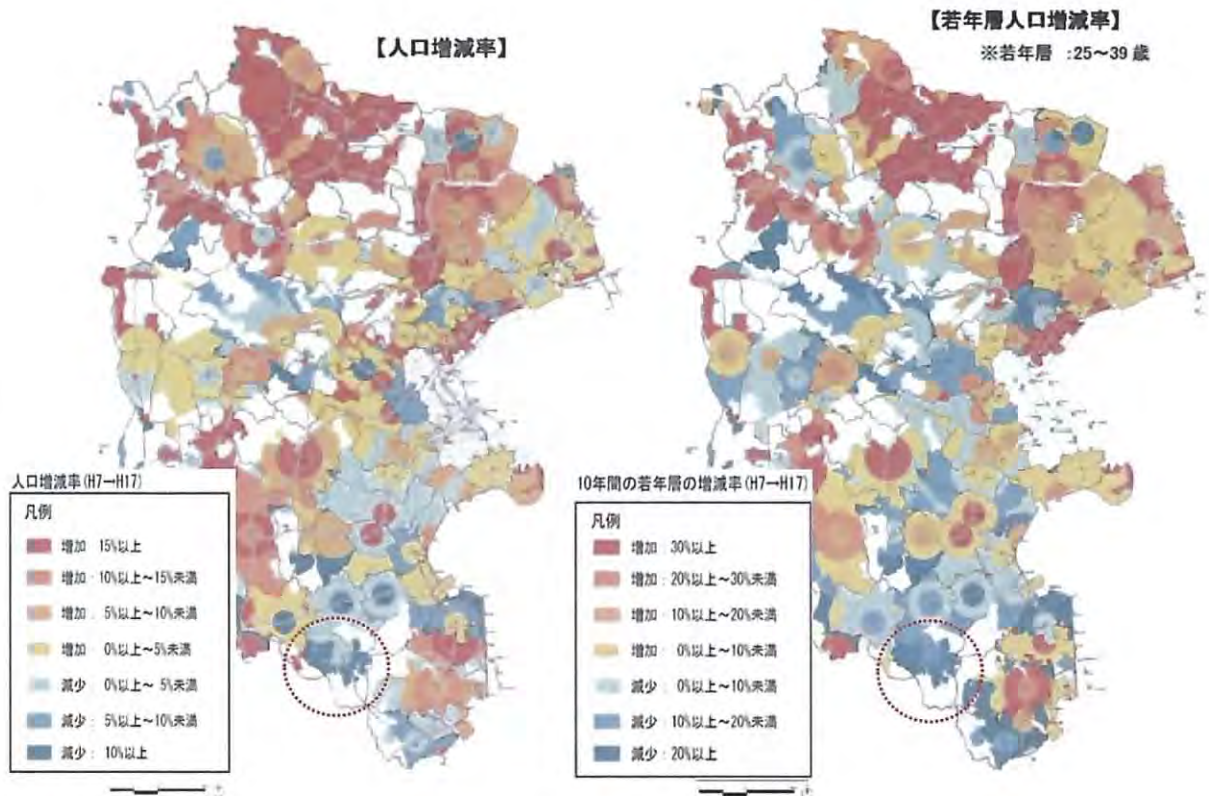

3-1-2 提案区域の課題

- 栄区（高齢化率 26.3%）は横浜市の中でも人口減少と高齢化が急速に進んでいる地区となっています（図 2）。特に本地区の南部に位置する東上郷町（高齢化率 34.3%）、庄戸（高齢化率 46.3%）、野七里（高齢化率 37.9%）の郊外型住宅地ではその傾向が顕著となっています。
- 生活を支える小売店舗数もこれに呼応する形で減少を続け（表 1 参照）、これらによる地域社会の衰退が懸念される状況になっています。
- 本地区を含む栄区は、本市の他の区に比べ、人口に対する医療施設が少ない状況にあり、高齢者だけでなく、子育ての世代にとっても不便な状況となっています。（表 2 参照）
- 本地区内の農家においても高齢化は進んでおり、後継者不足も深刻化しています。農地を抱える地権者は農業の継続に不安を抱えています。
- 舞岡上郷線の当地区内の部分は、2車線による暫定供用となっています。

【駅からの利便性による区分ごとの人口等の増減率】

出典：人口減少等を踏まえた郊外部のまちづくり検討調査（平成 22 年 3 月）横浜市

(図 2) 駅からの利便性による区分ごとの人口等の増加率図