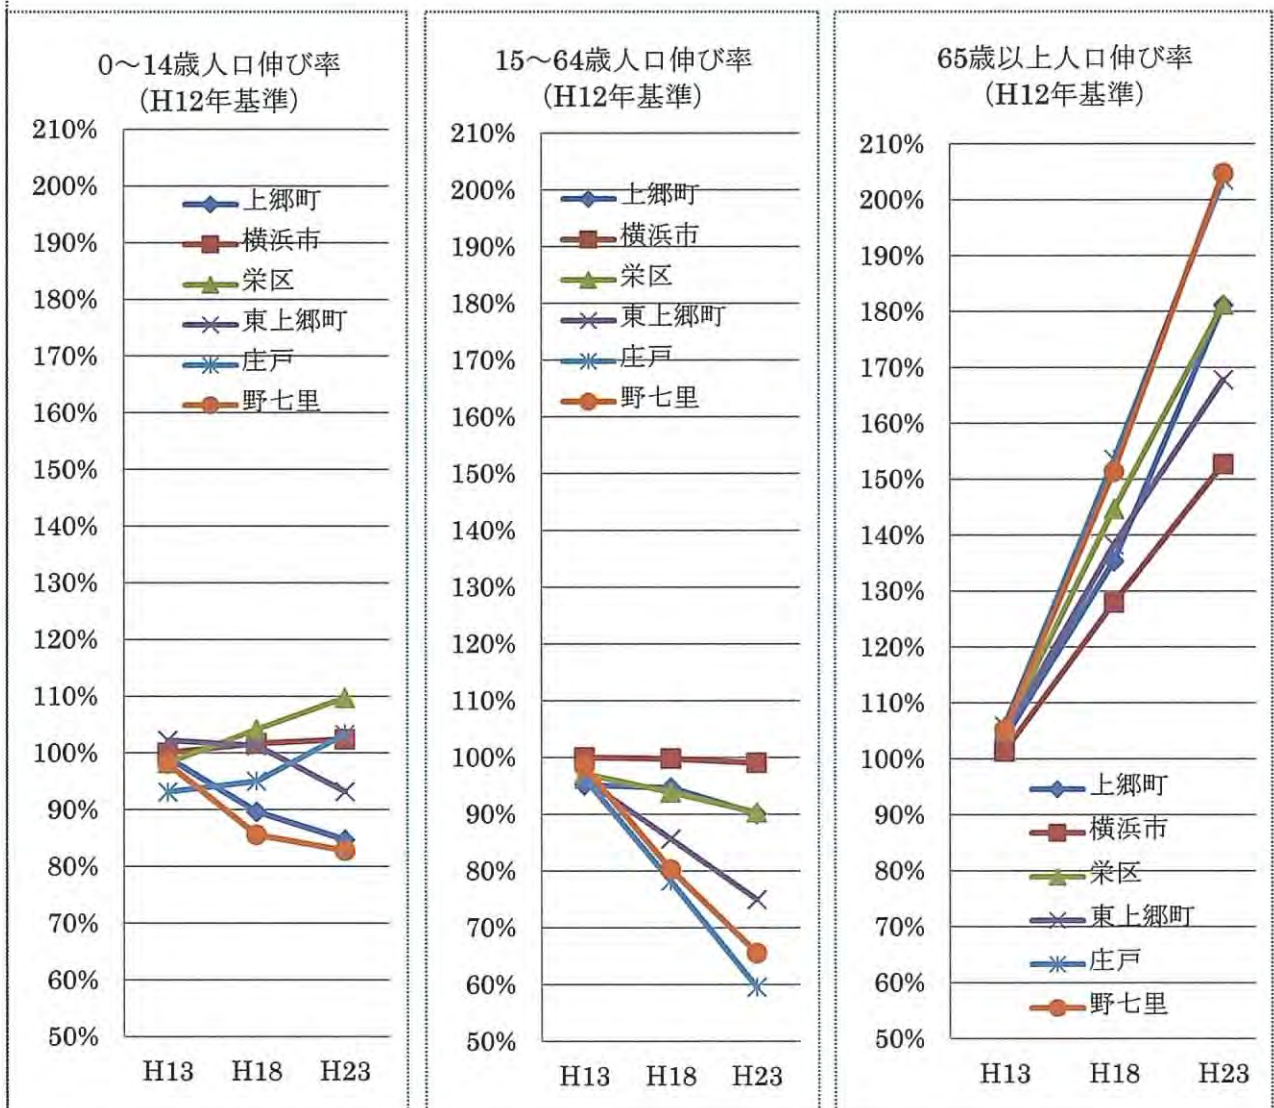

上郷町			東上郷町			庄戸			野七里		
	H13	H18	H23	H13	H18	H23	H13	H18	H23	H13	H18	H23
0～14歳	992	896	840	323	320	301	243	248	251	523	456	433
15～64歳	4,726	4,703	4,255	1,961	1,747	1,470	2,971	2,410	1,767	3,422	2,792	2,242
65歳以上	478	624	866	488	647	819	668	969	1,360	651	937	1,333

	栄区			横浜市		
	H13	H18	H23	H13	H18	H23
0～14歳	15,088	15,997	16,549	474,885	482,489	486,262
15～64歳	86,098	83,167	77,728	2,462,811	2,457,963	2,438,966
65歳以上	16,752	23,077	30,368	483,216	610,290	737,884

(表 4) 年齢階層別人口割合状況

(表 5) 年齢階層別人口割合状況