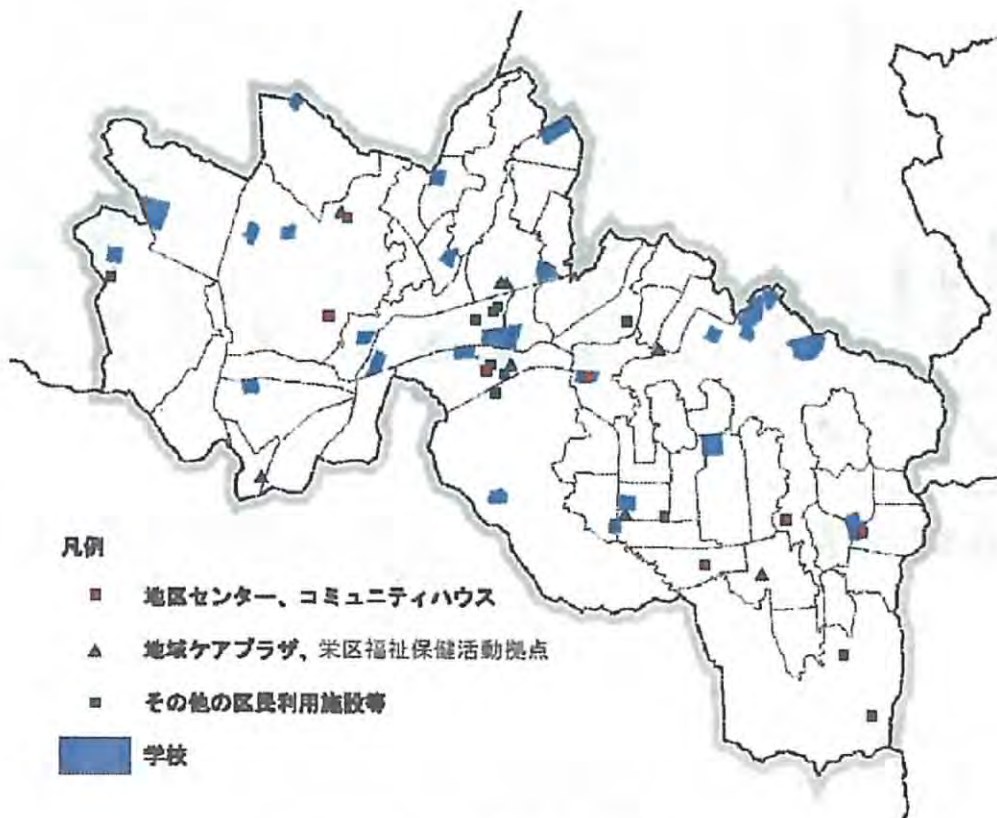

施設数			病床数			人口千人当たり病床数	
	病院	一般診療所	歯科診療所	病院	一般診療所	合計	栄区	横浜市
H17	2	64	45	561	97	658	12.9	19.6
H18	2	65	49	561	107	668	13.0	19.7
H19	2	71	49	561	80	641	12.2	19.3
H20	2	69	51	536	80	616	11.6	19.0
H21	2	72	51	536	61	597	11.1	18.5
H22	2	70	51	536	61	597	11.0	18.2

(表 2) 栄区の医療施設

(図 3) 栄区の公共施設分布図