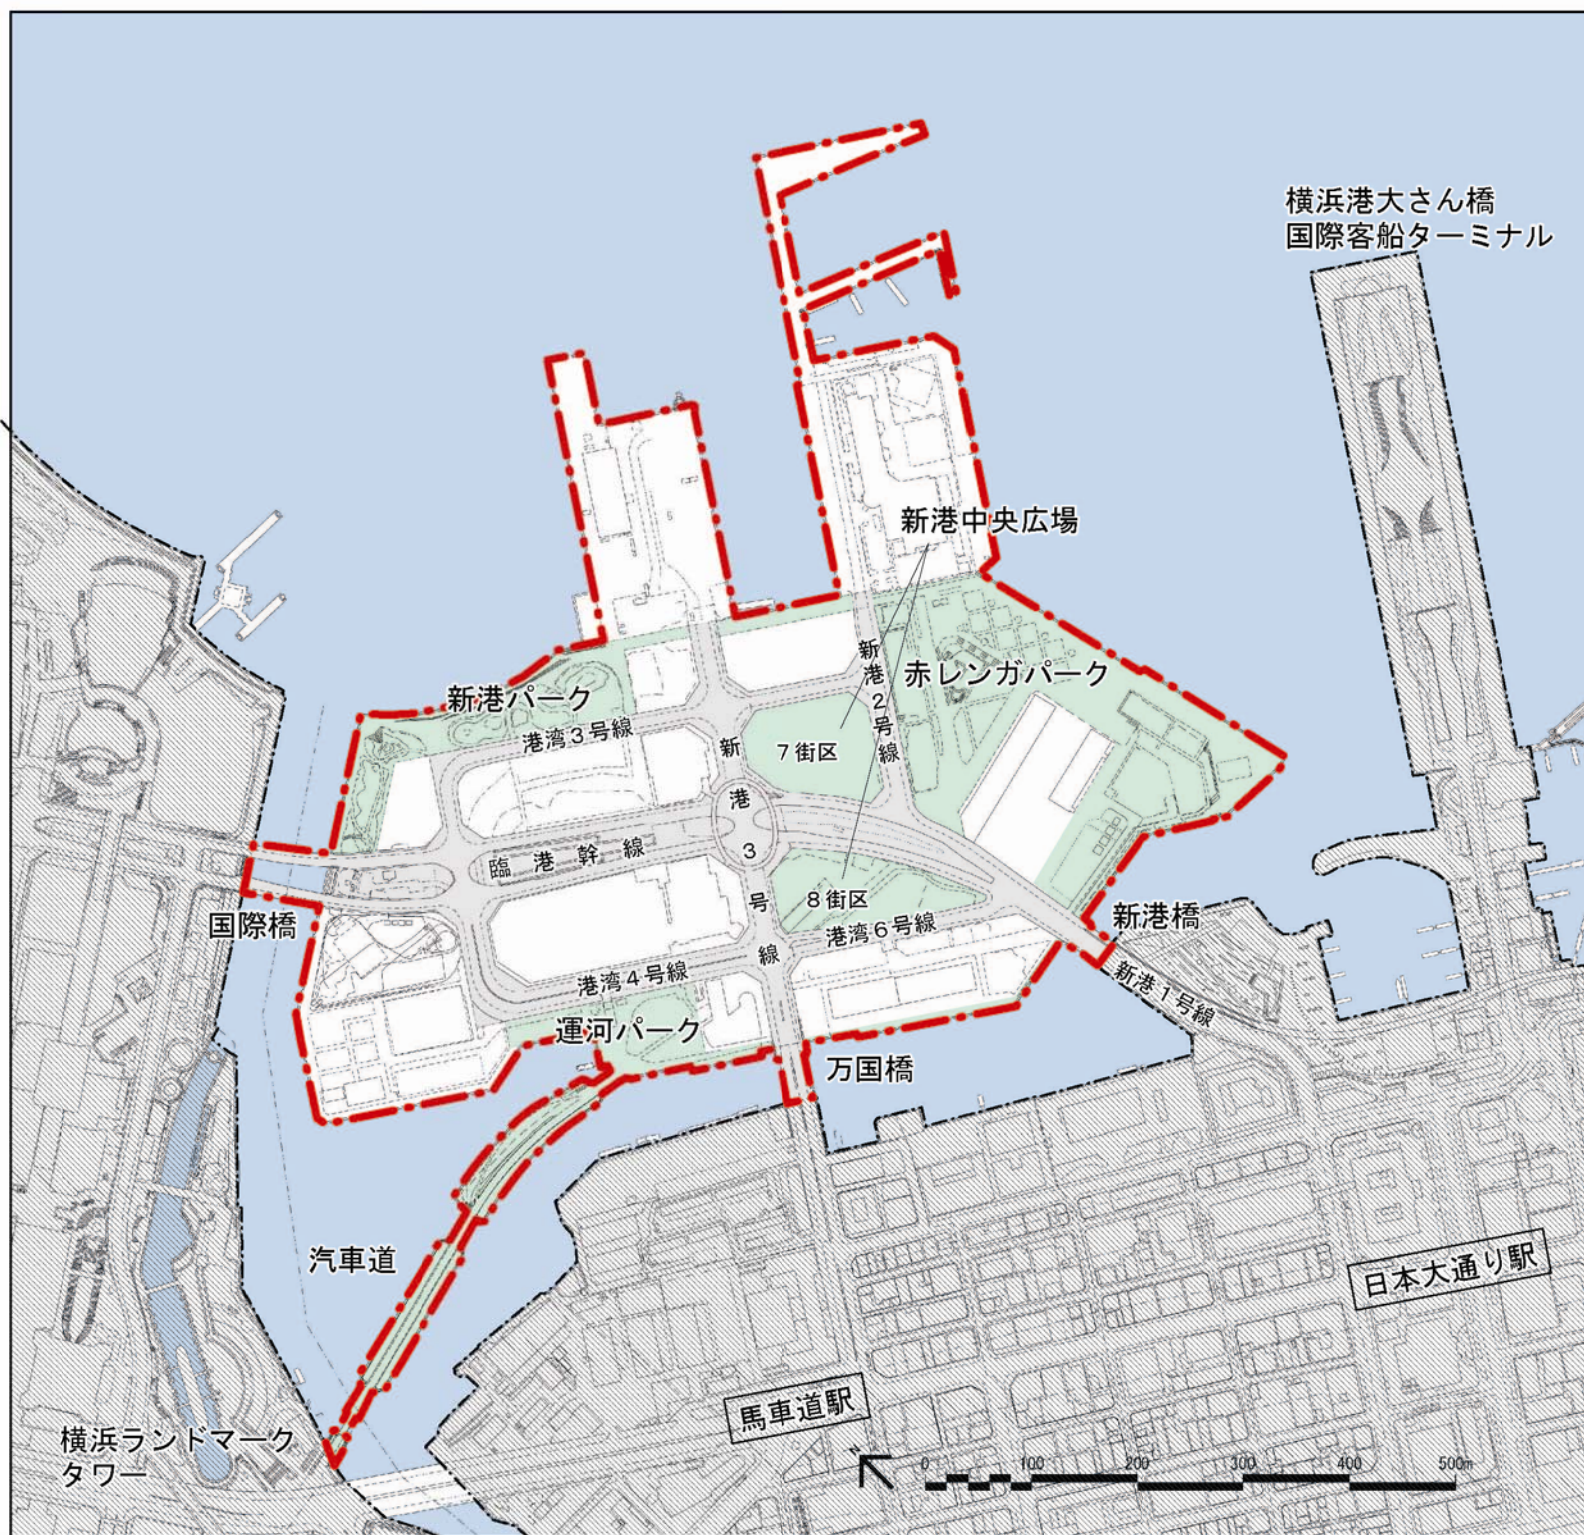

# 【凡例】

--- 横浜市景観計画区域  
(みなとみらい21新港地区)

## 景観重要公共施設

### 景観重要港湾施設

みなとみらい21新港地区内の全ての  
港湾法第2条に基づく緑地、道路

### 景観重要道路

みなとみらい21新港地区内の全ての  
道路法第2条に基づく道路

図名：計画図3の1  
横浜市景観計画（みなとみらい21  
新港地区）区域等

縮尺：1/7,000