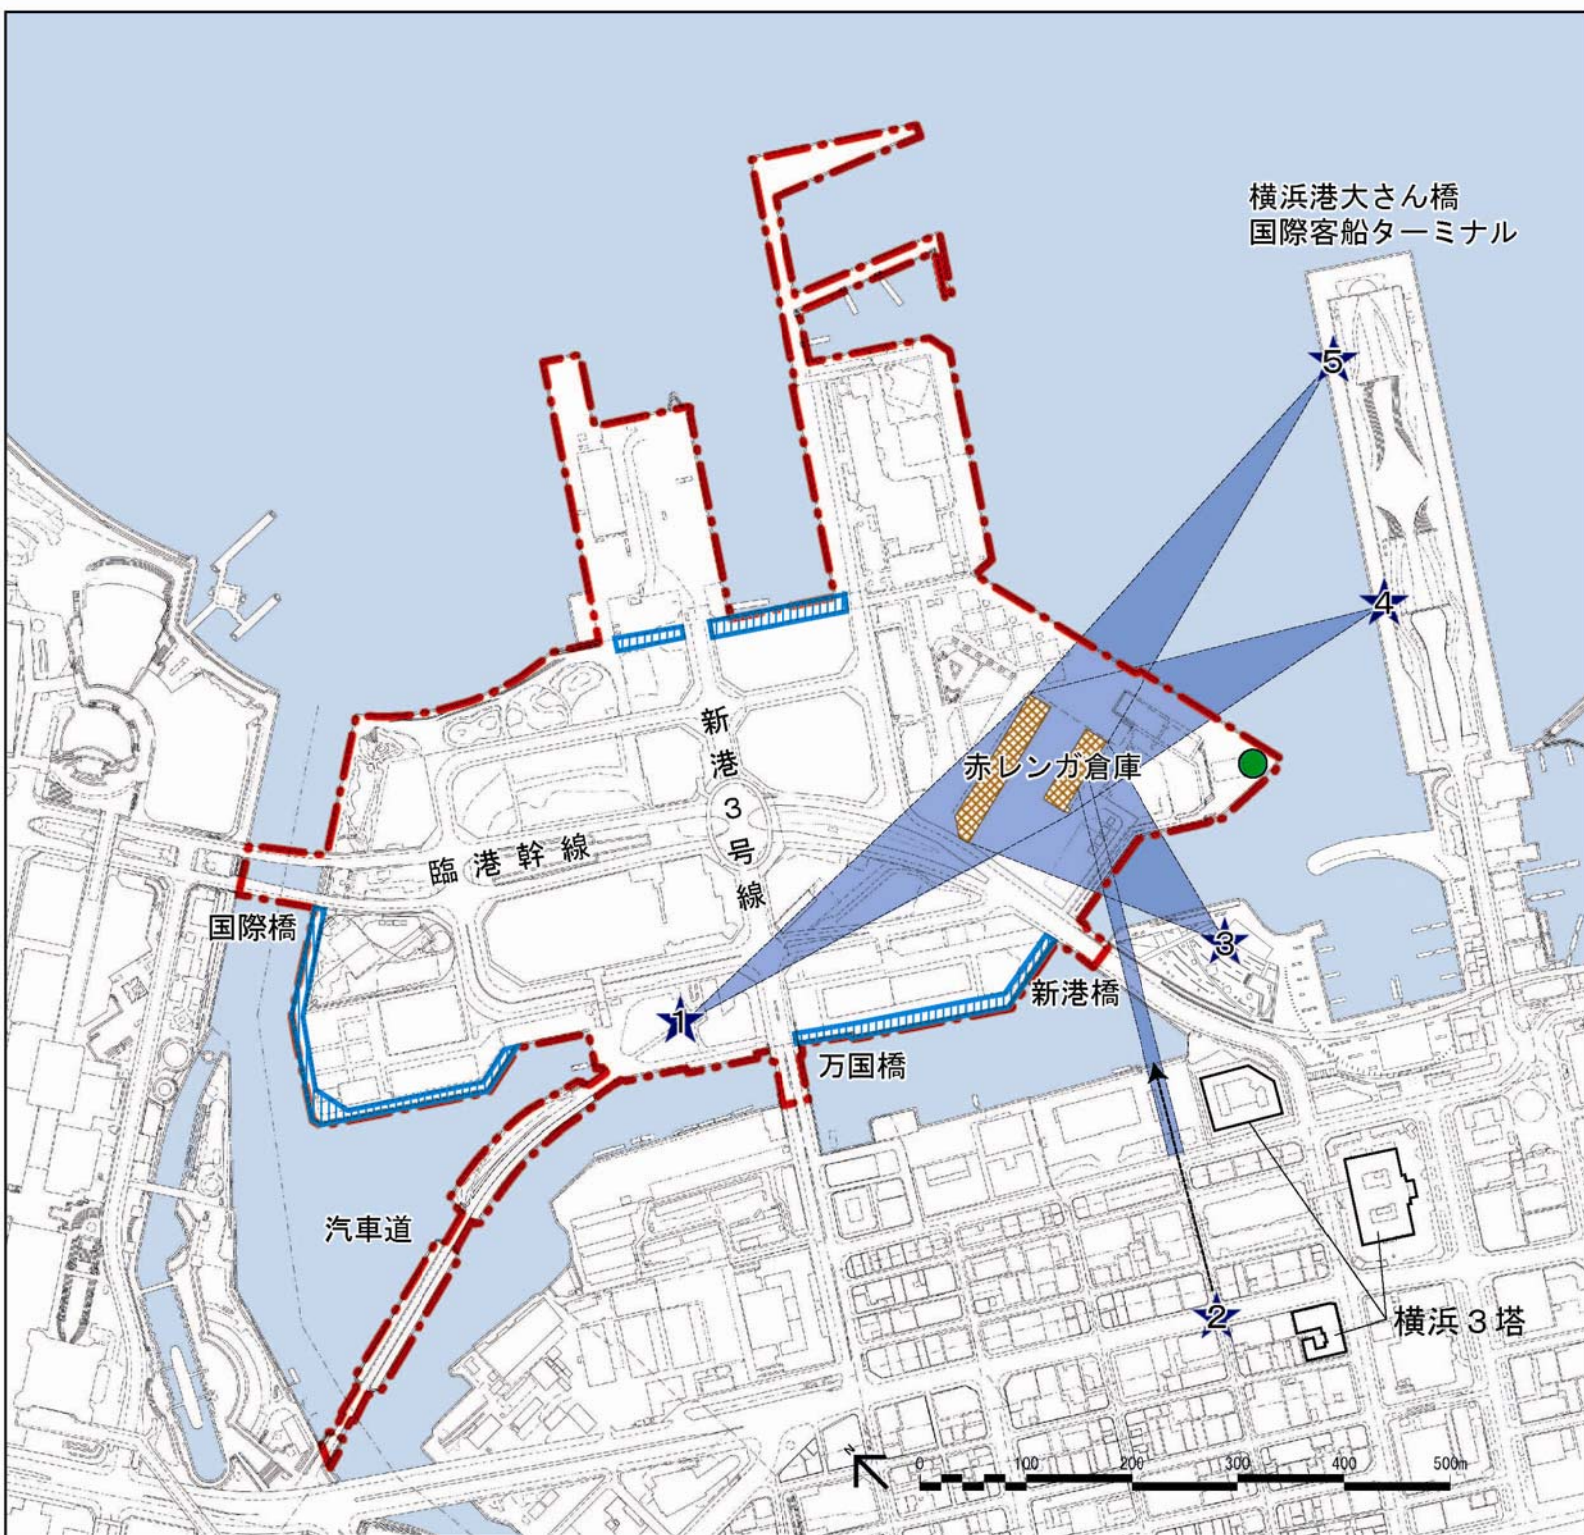

【凡例】

- 横浜市景観計画区域
(みなとみらい21新港地区)
- ▨ 水際線プロムナード
- ★ 視点場
- 見通し景観軸
- 横浜3塔への眺望の視点場

図名：計画図3の2
水際線プロムナード、視点場、
見通し景観軸
縮尺：1/7,000