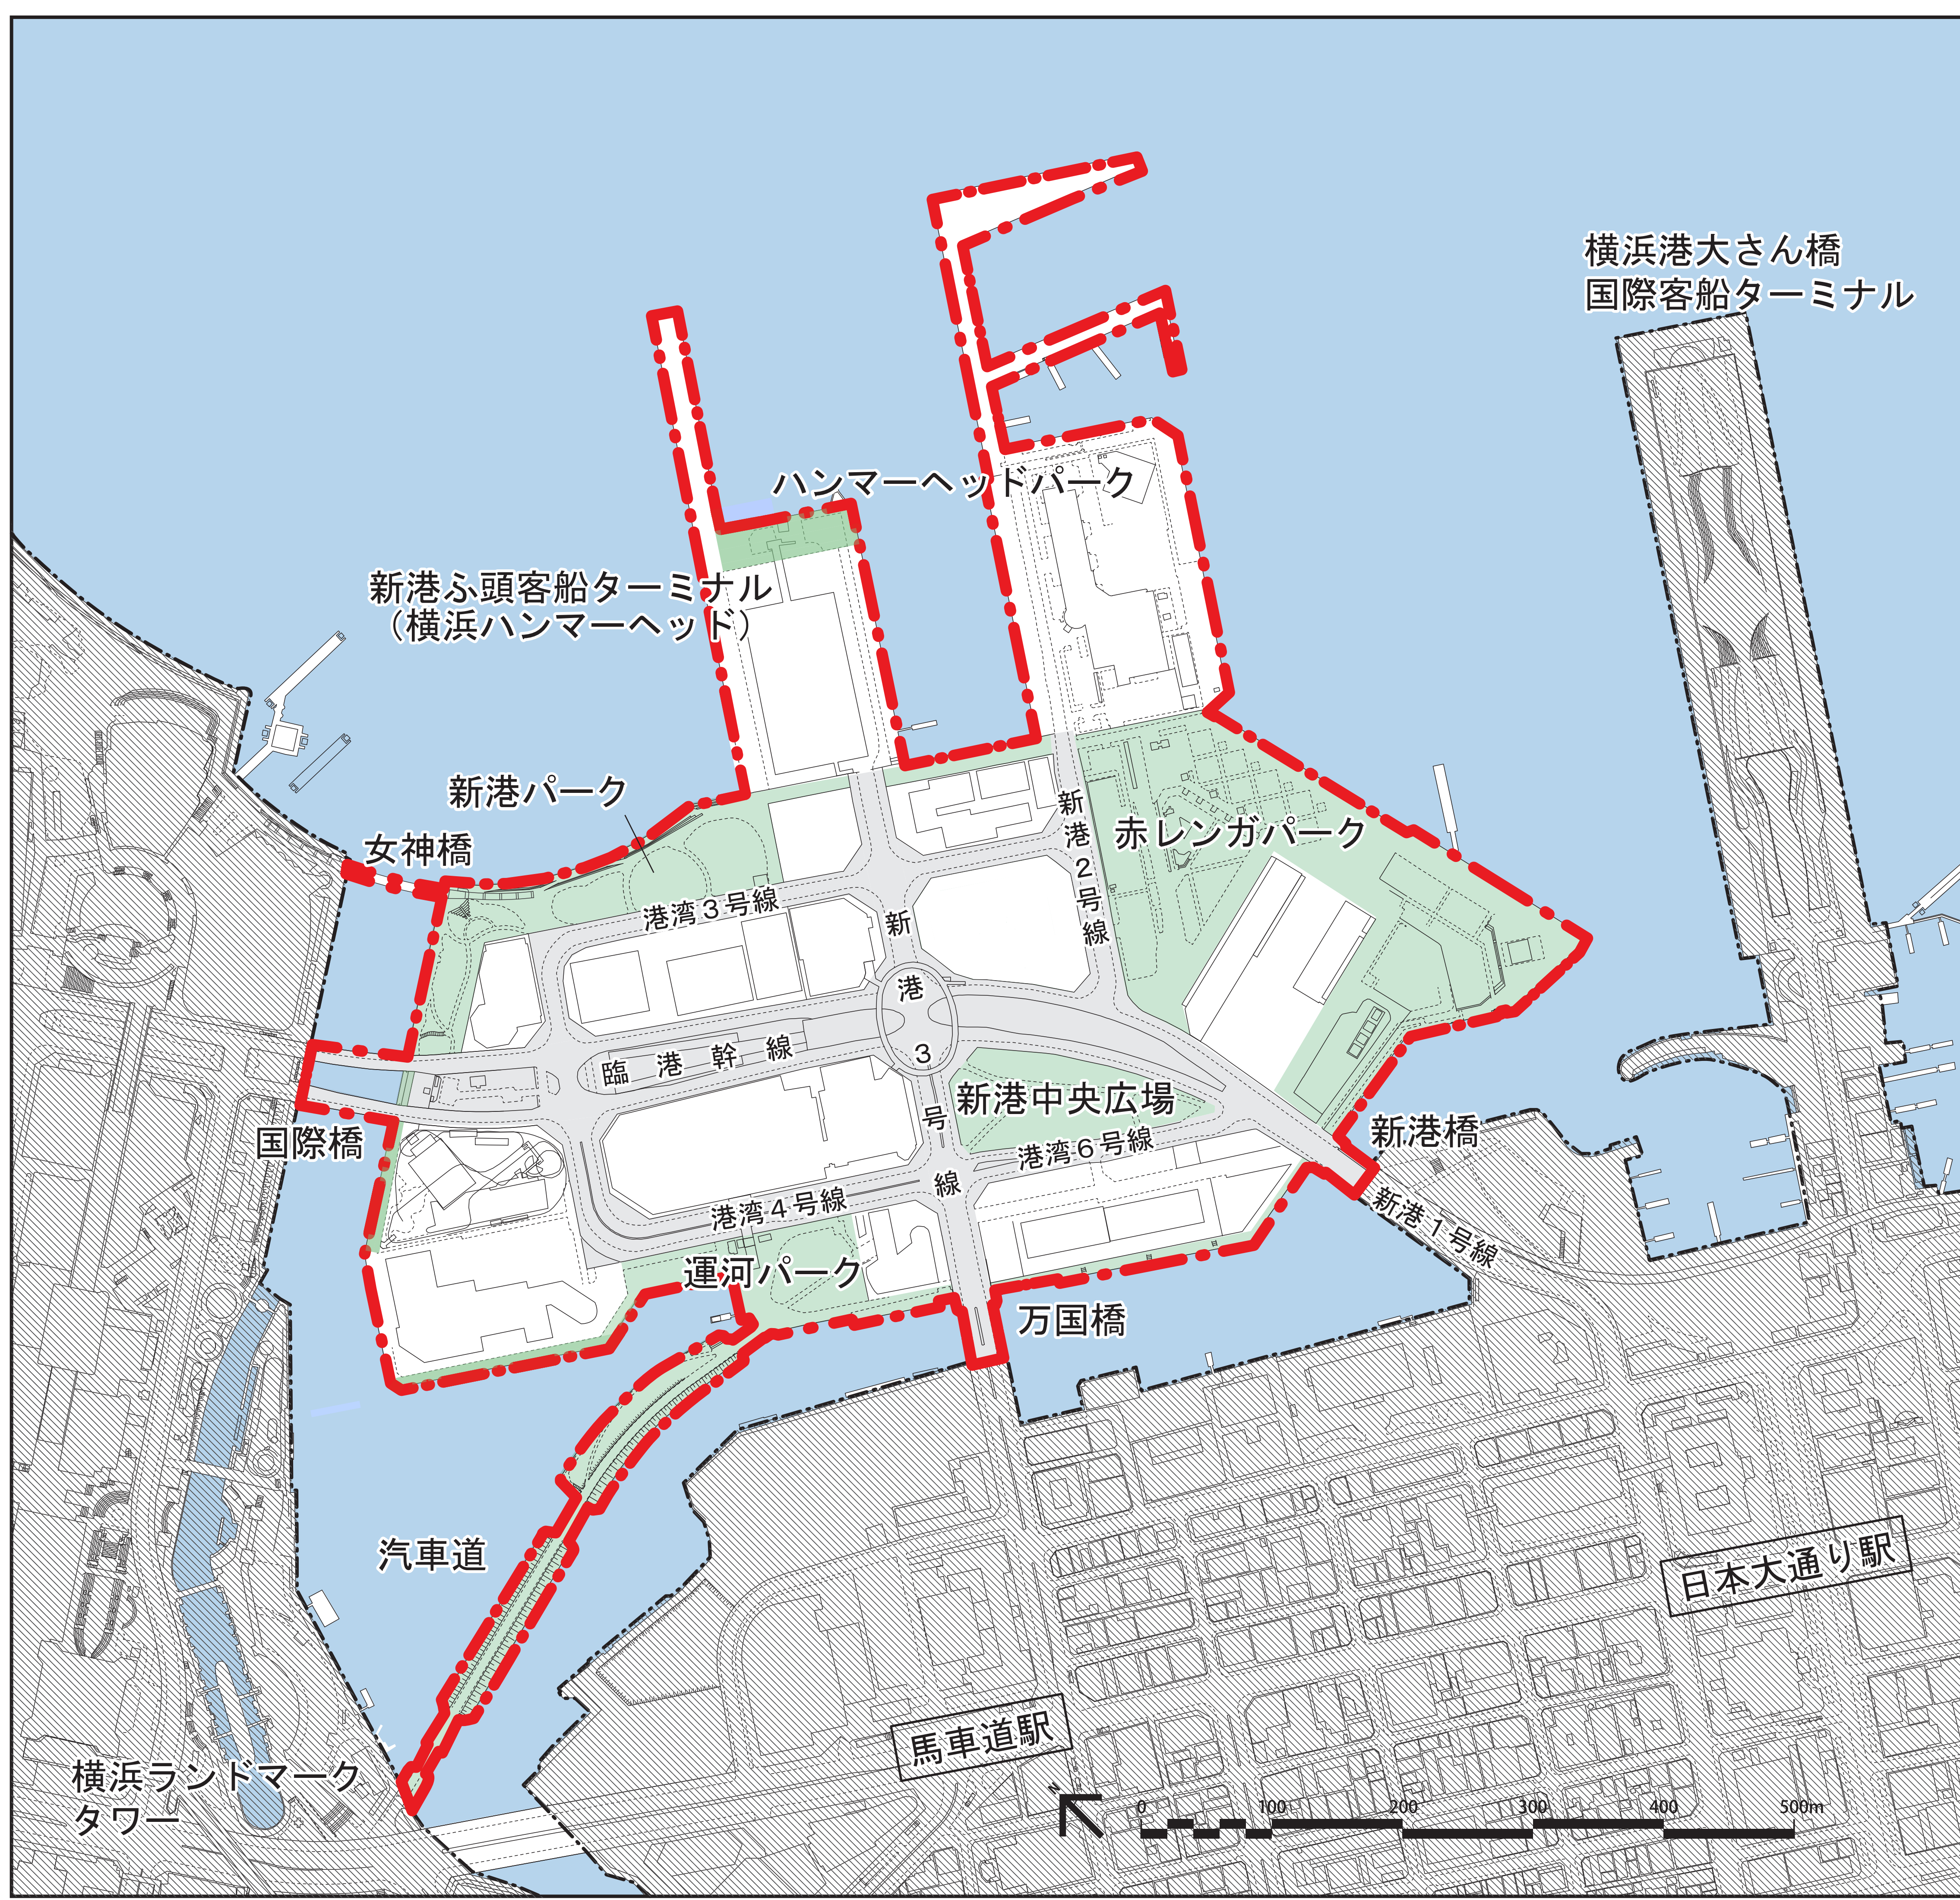

【凡例】

—●— 横浜市景観計画区域
(みなとみらい21新港地区)

景観重要公共施設

景観重要港湾施設
みなとみらい21新港地区内の全ての
港湾法第2条に基づく緑地、道路

景観重要道路

みなとみらい21新港地区内の全ての
道路法第2条に基づく道路

図名：計画図3の1
横浜市景観計画（みなとみらい
21新港地区）区域等

【凡例】

- 横浜市景観計画区域
(みなとみらい21新港地区)
- ▨ 水際線プロムナード
- ★ 視点場
- 見通し景観軸
- 横浜三塔への眺望の視点場

図名：計画図3の2
水際線プロムナード、視点場、
見通し景観軸