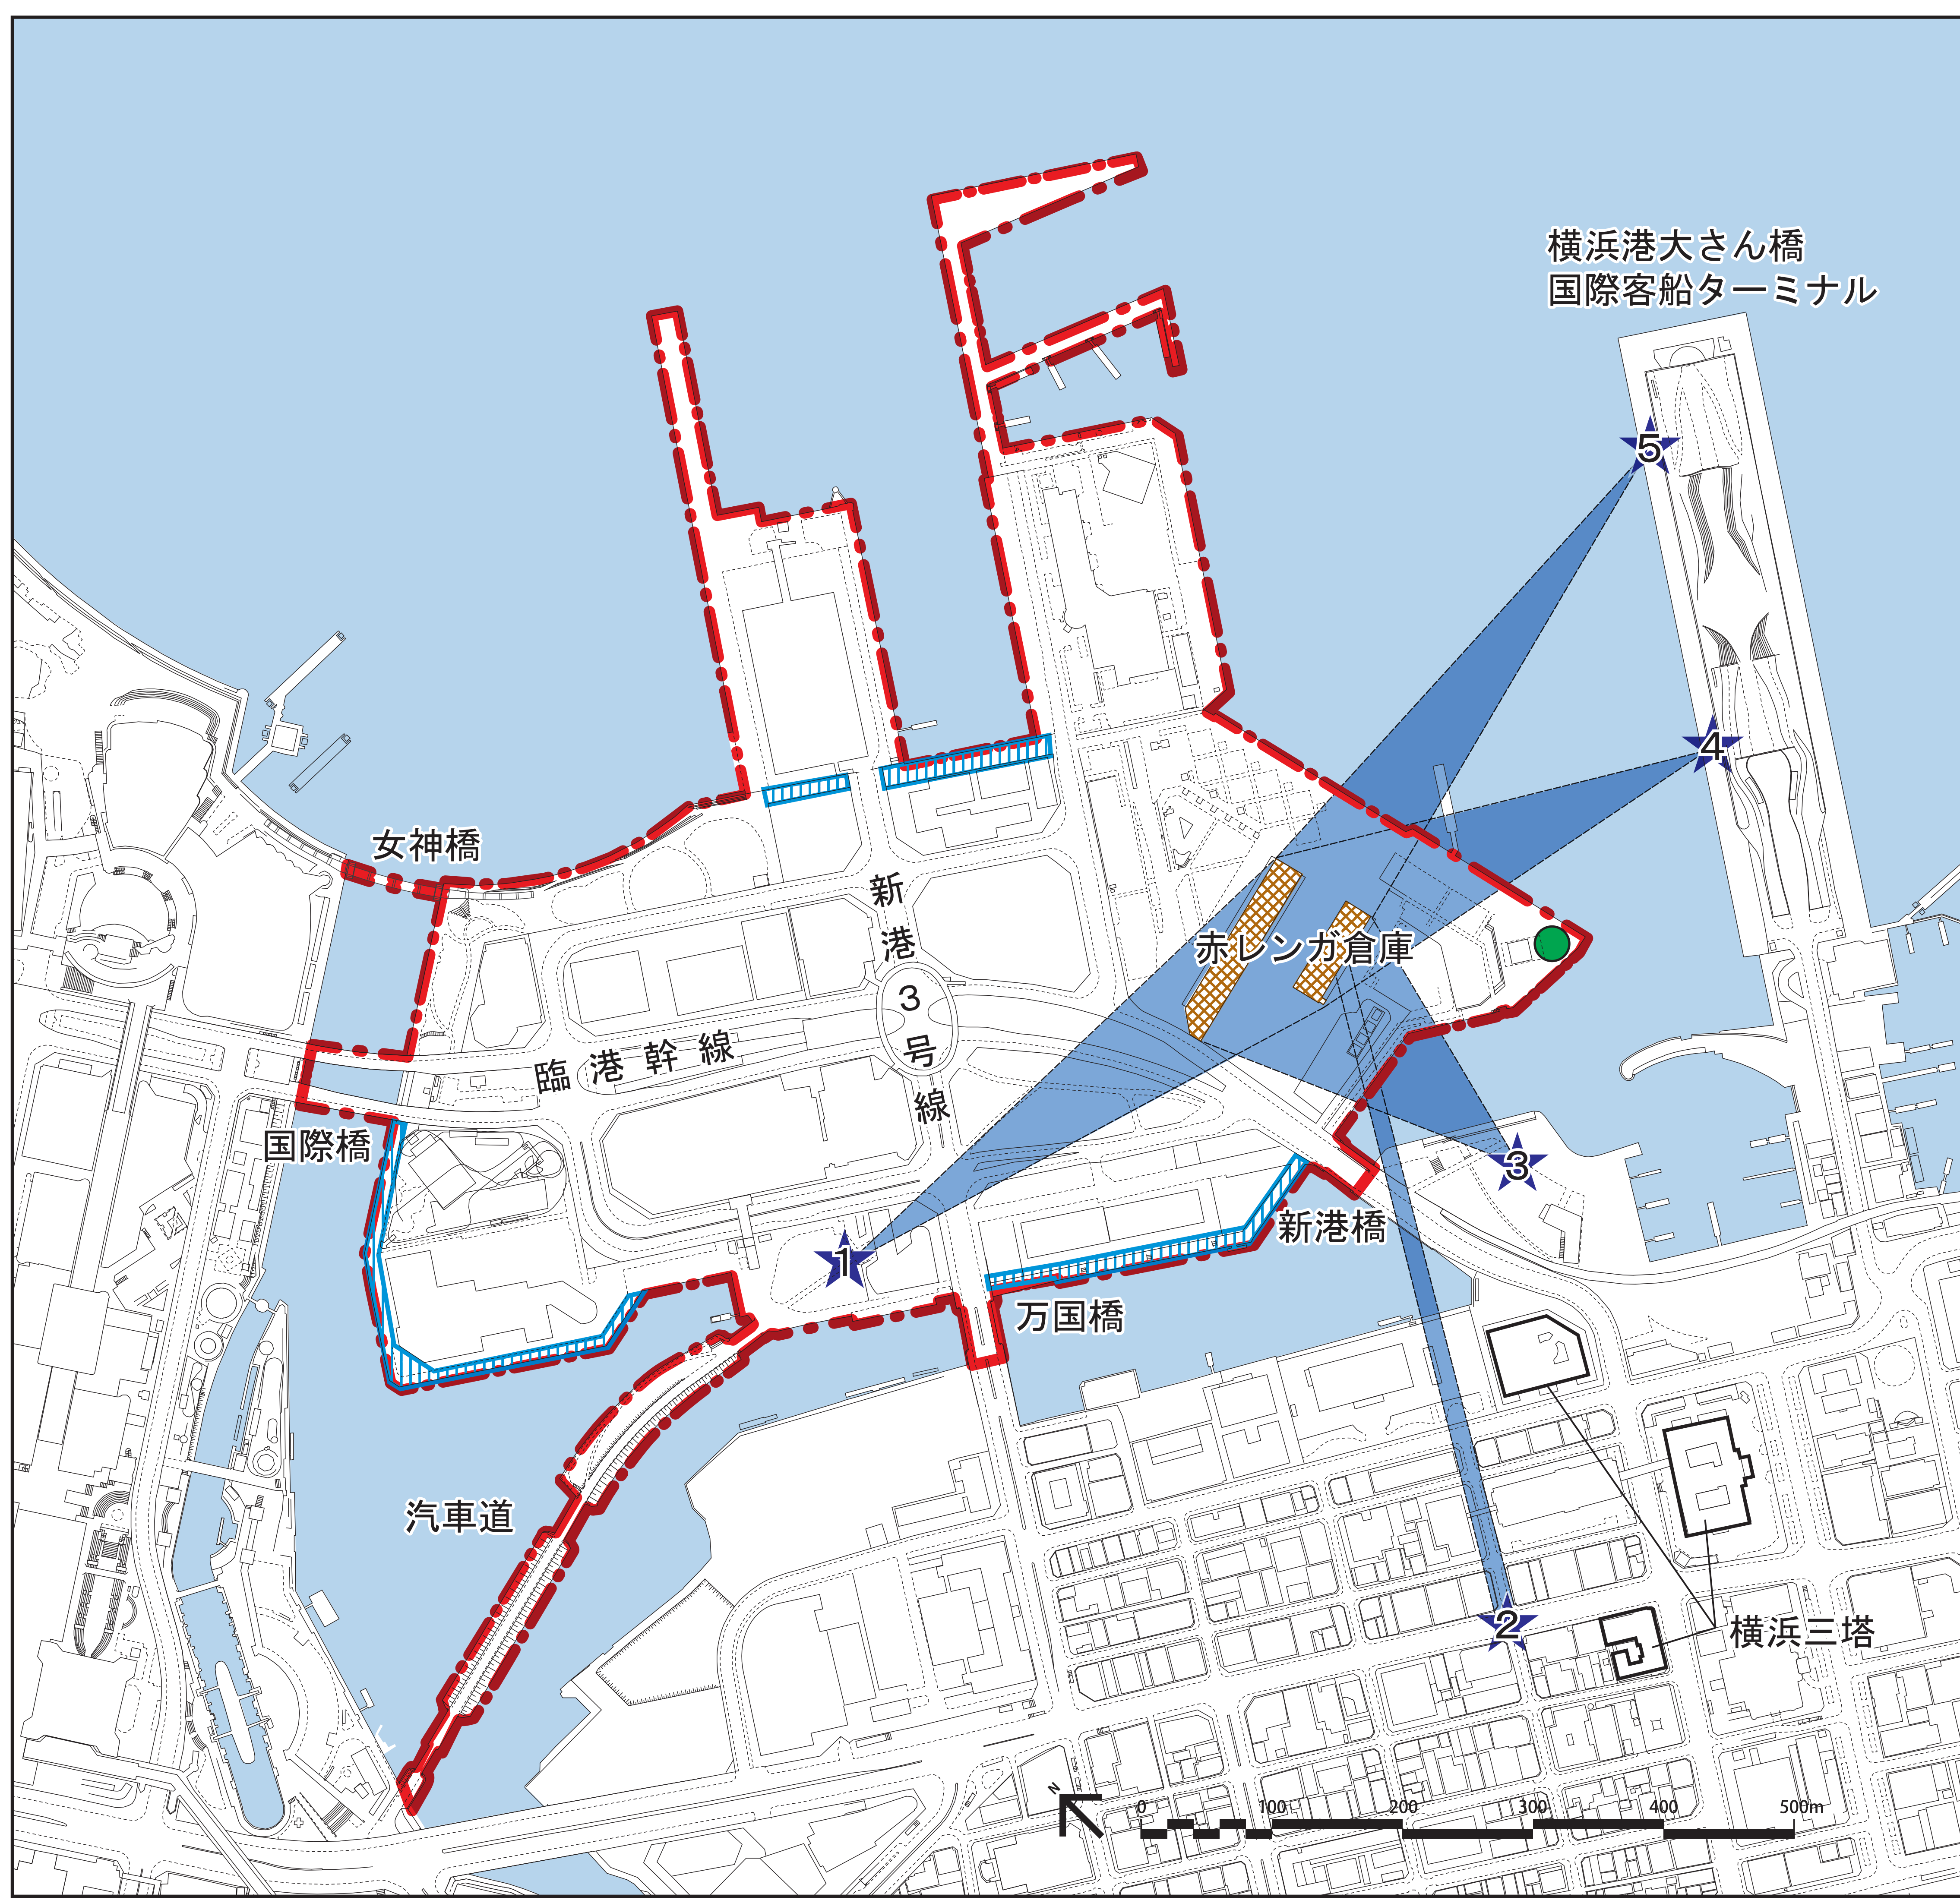

【凡例】

—●— 横浜市景観計画区域
(みなとみらい21新港地区)

景観重要公共施設

景観重要港湾施設
みなとみらい21新港地区内の全ての
港湾法第2条に基づく緑地、道路

景観重要道路

みなとみらい21新港地区内の全ての
道路法第2条に基づく道路

図名：計画図3の1
横浜市景観計画（みなとみらい
21新港地区）区域等

【凡例】

- 横浜市景観計画区域
(みなとみらい21新港地区)
- ▨ 水際線プロムナード
- ★ 視点場
- 見通し景観軸
- 横浜三塔への眺望の視点場

図名：計画図3の2
水際線プロムナード、視点場、
見通し景観軸