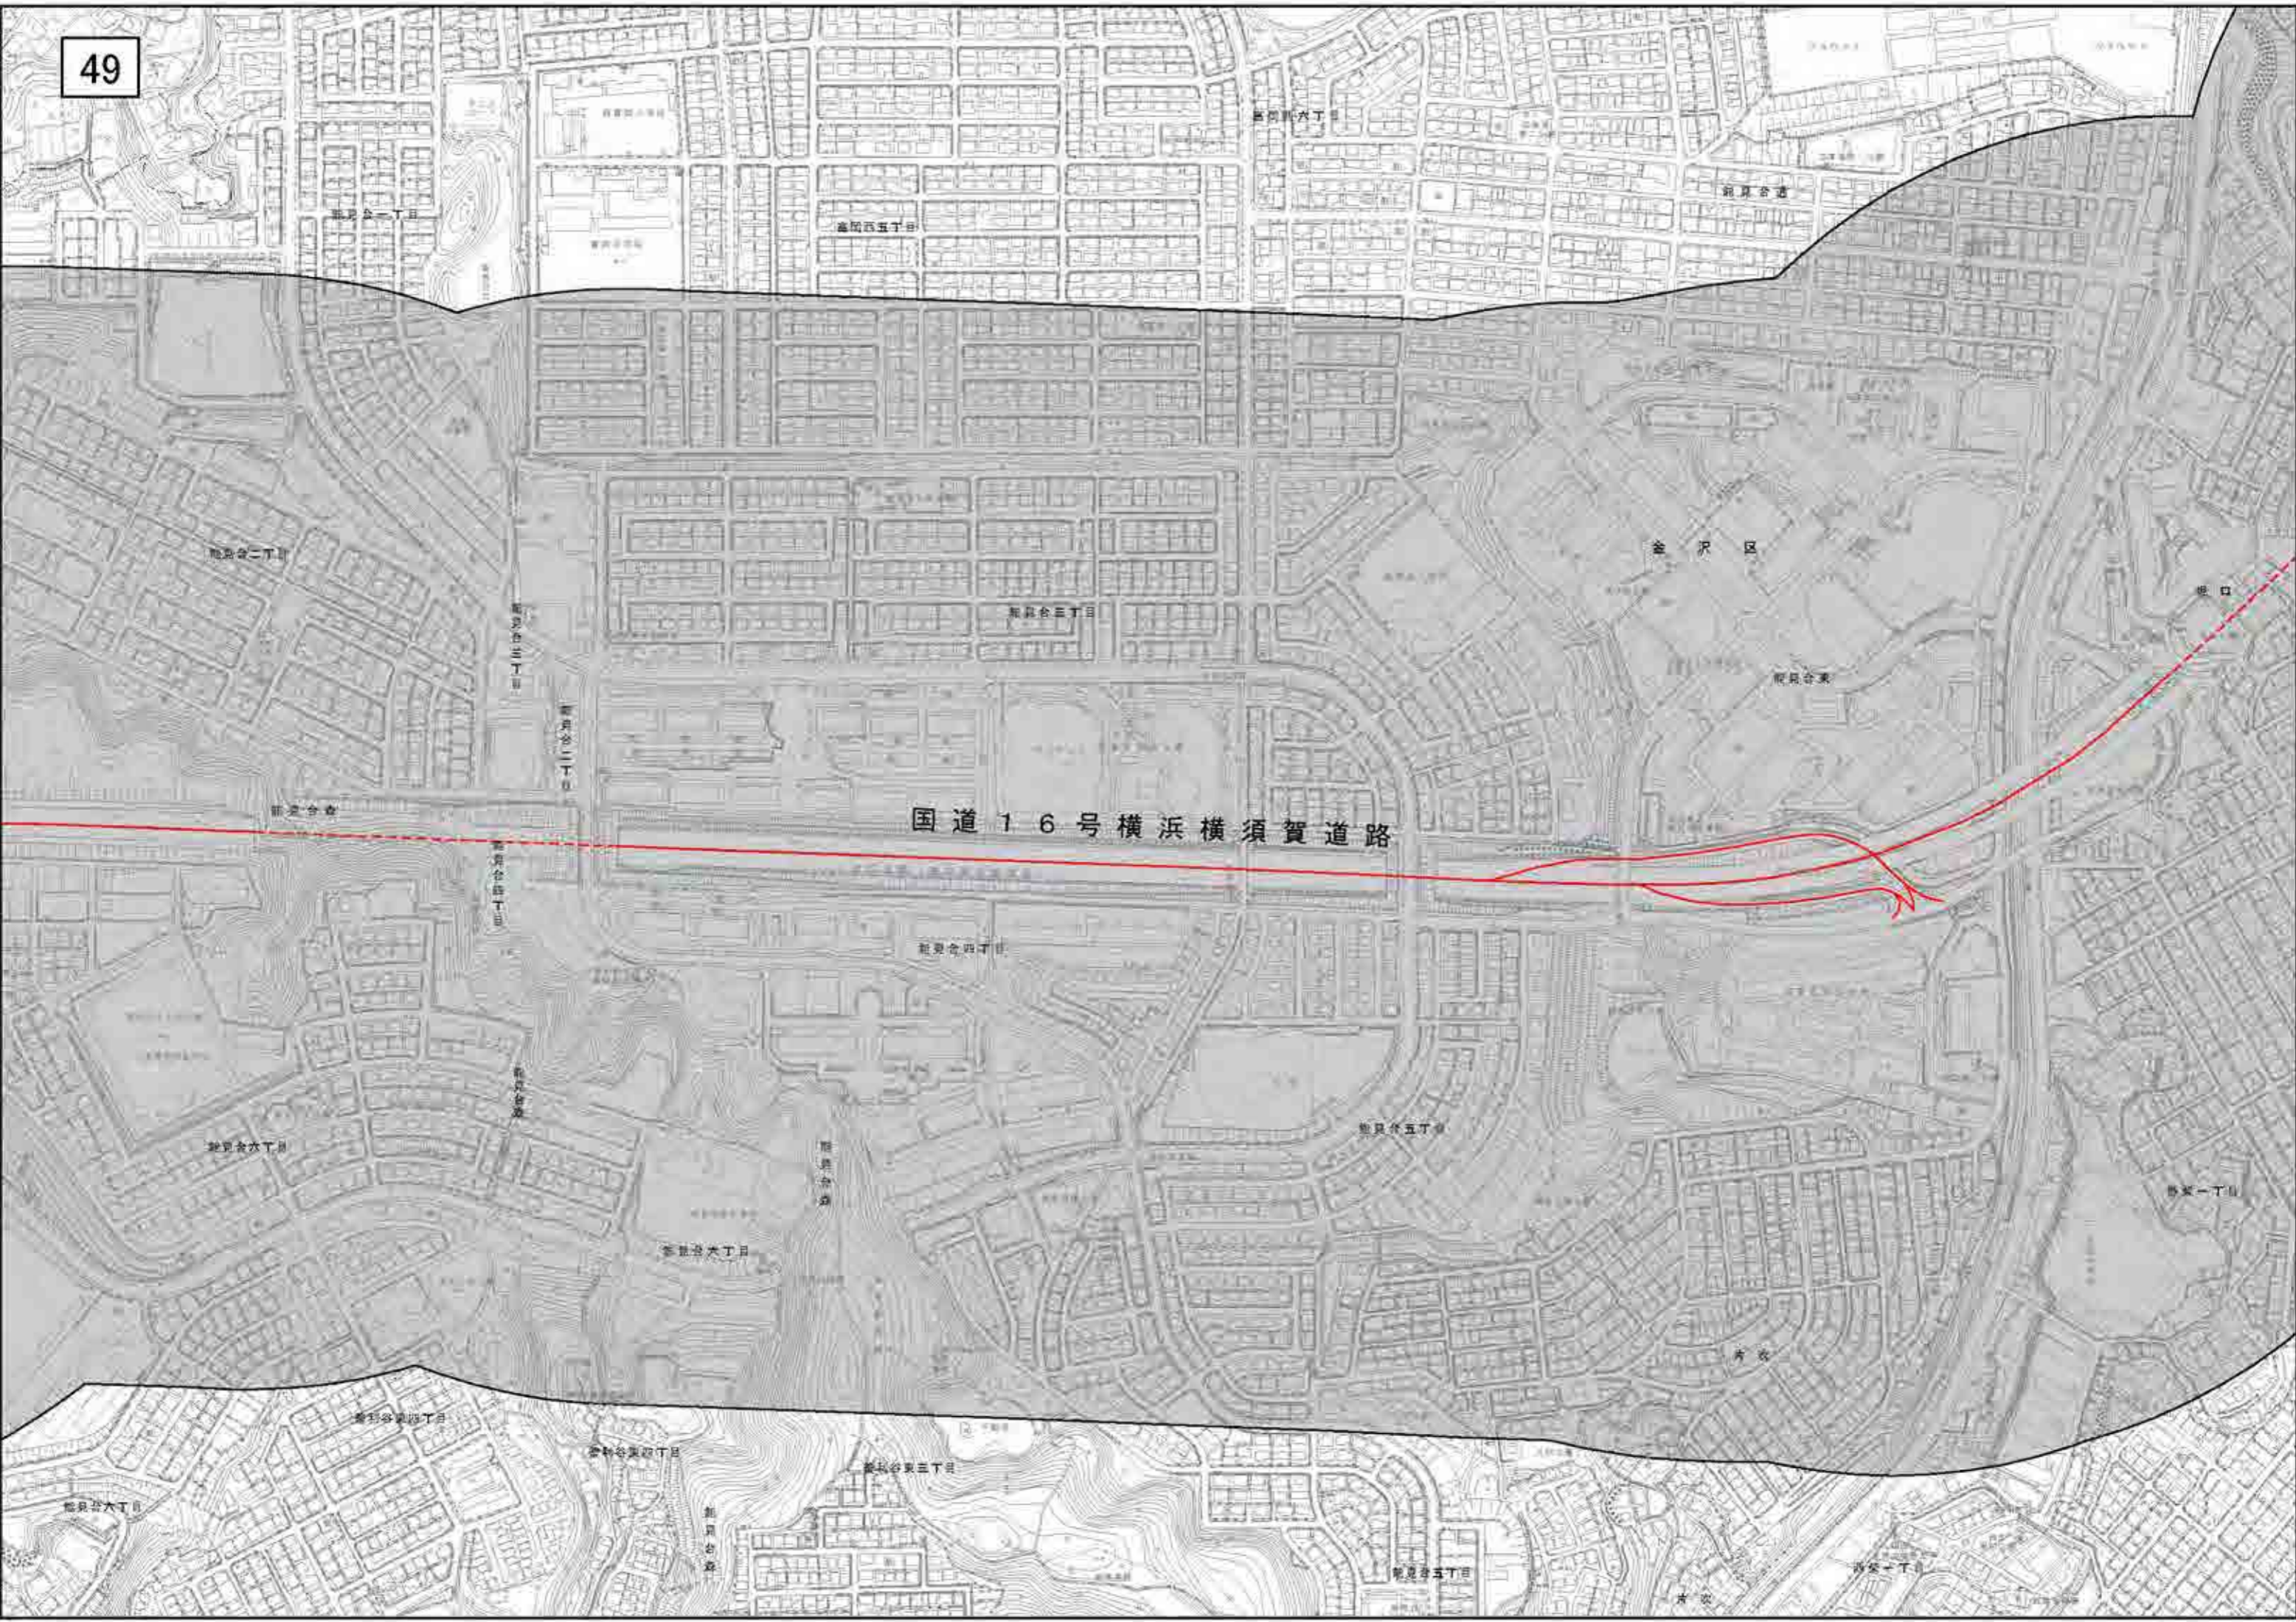

金沢区

国道16号横浜横須賀道路

金沢区

肥田合集

世口

世安一丁目

丹波

丹波