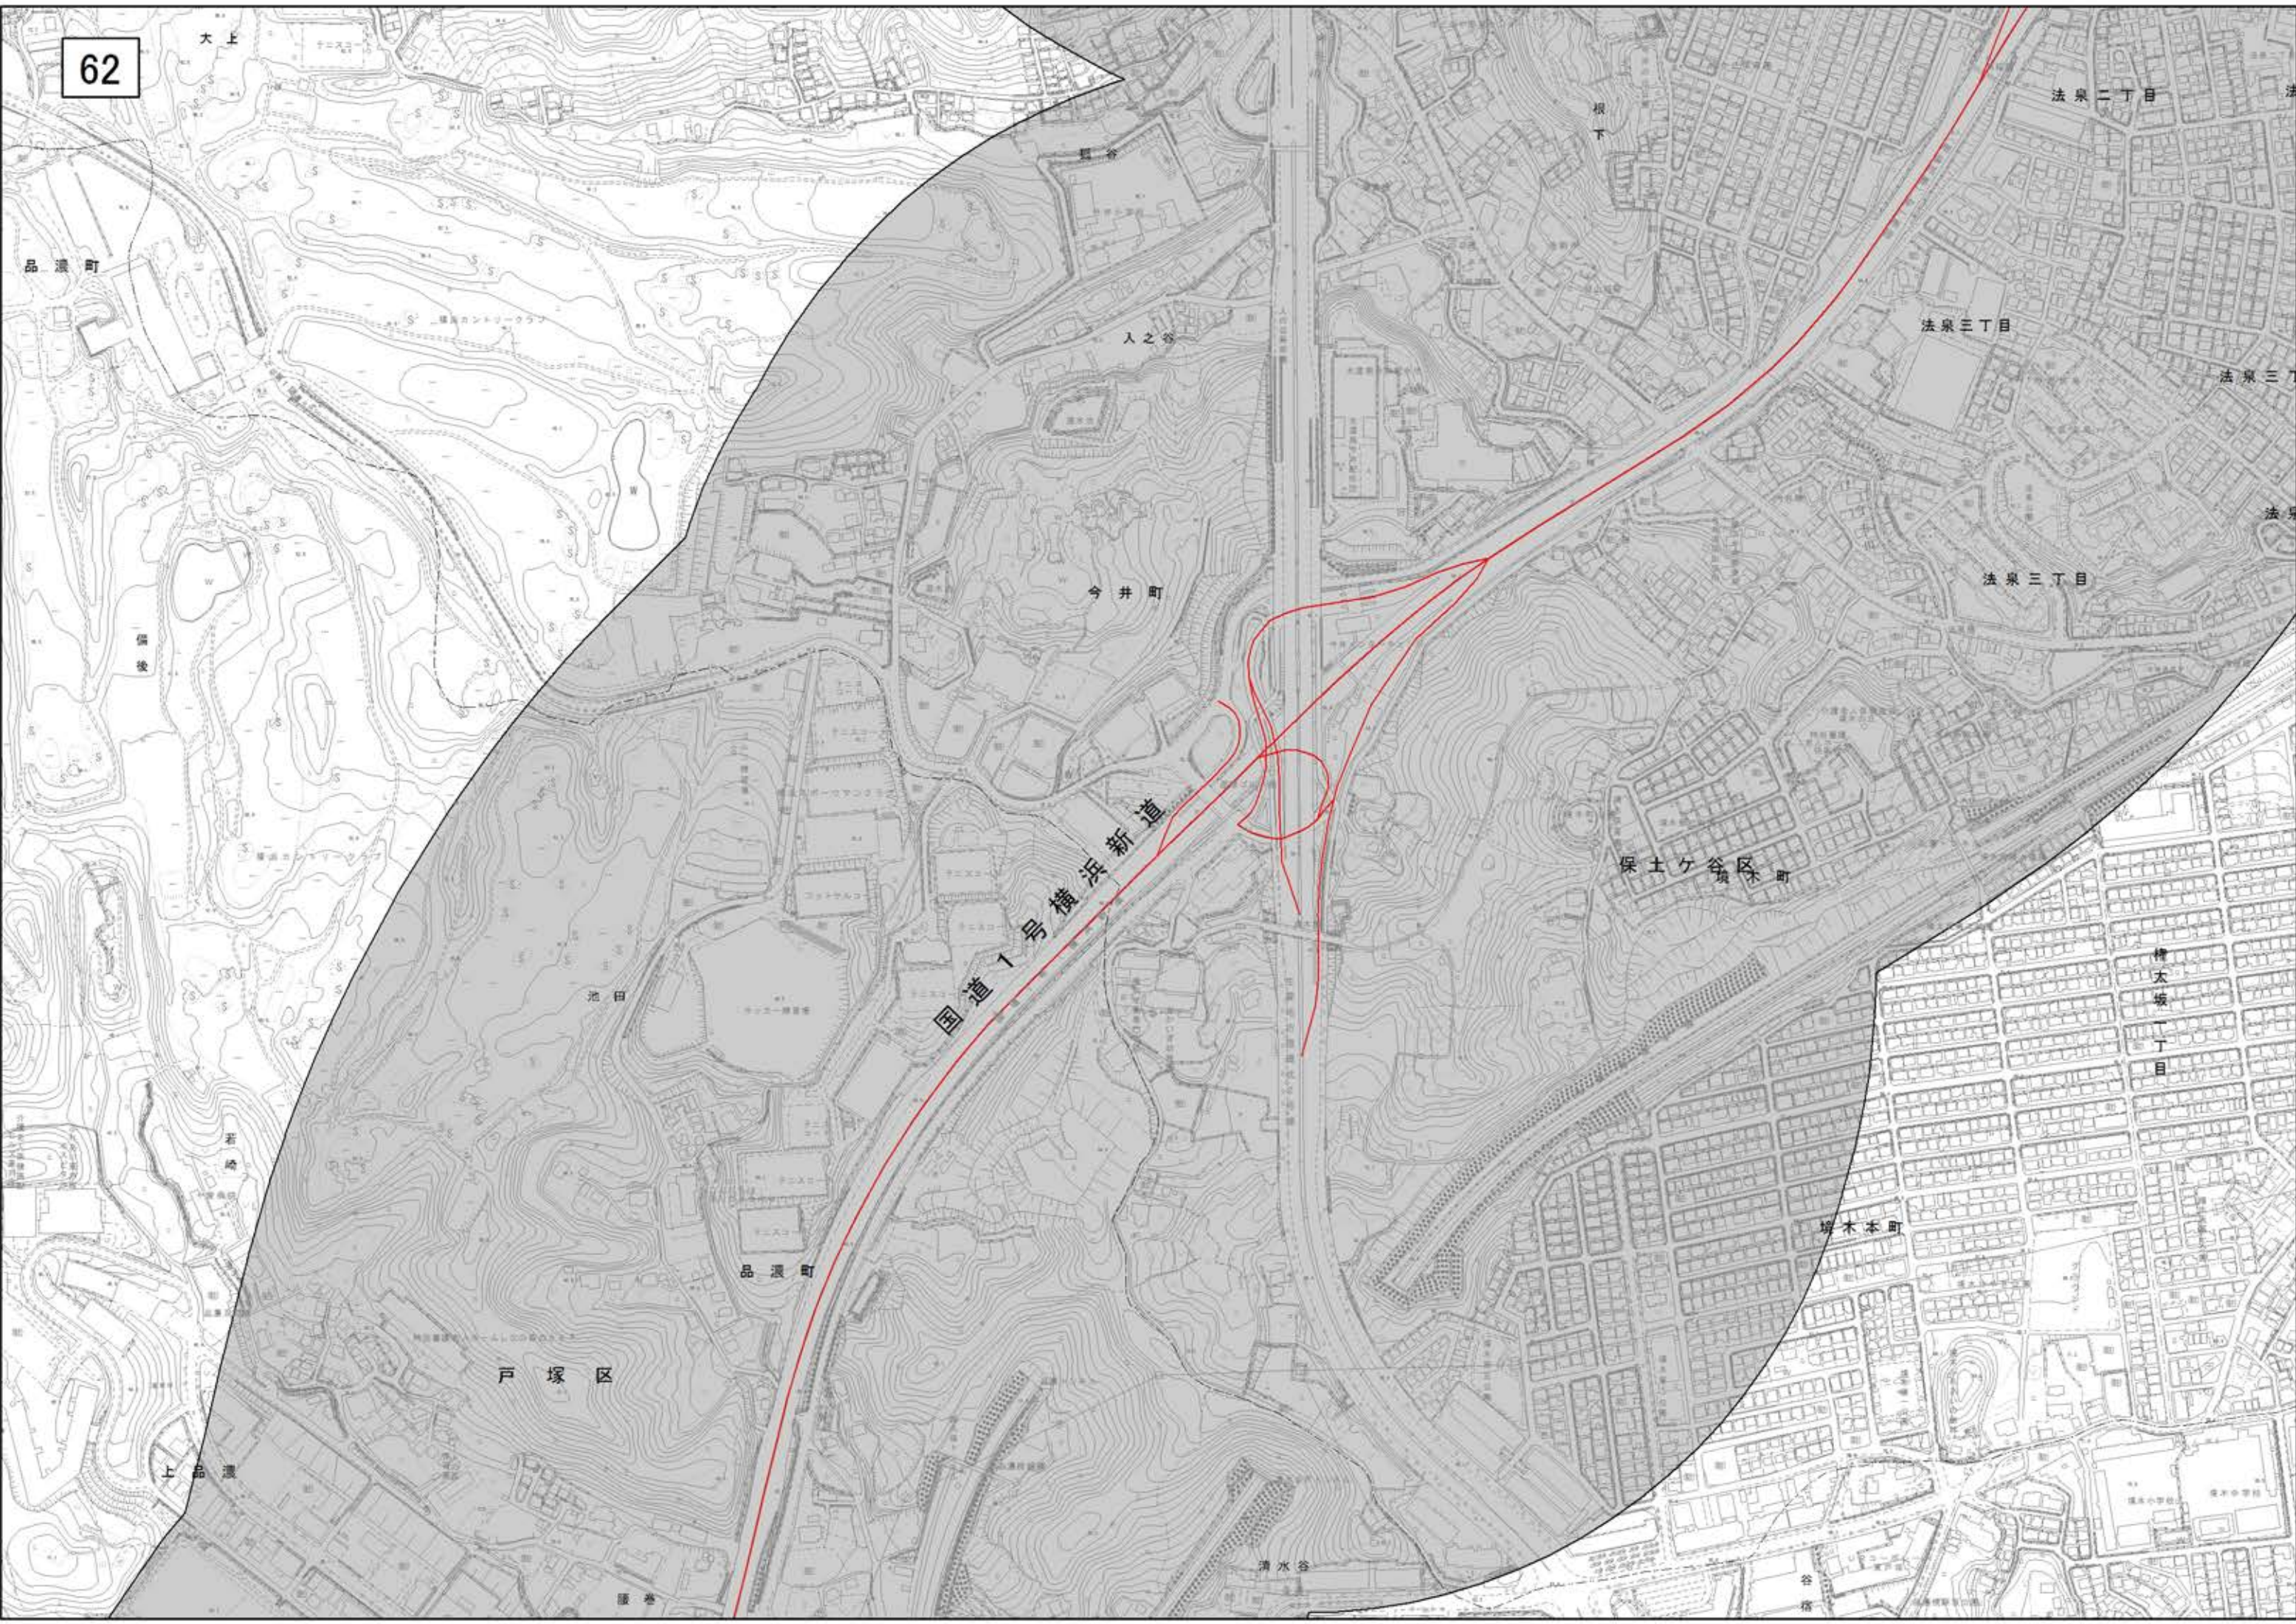

大上

品濃町

人之谷

今井町

法泉三丁目

法泉三丁目

保土ヶ谷区

国道1号横浜新道

池田

品濃町

戸塚区

上品濃

塚木本町

横大塚一丁目

清水谷

谷宿