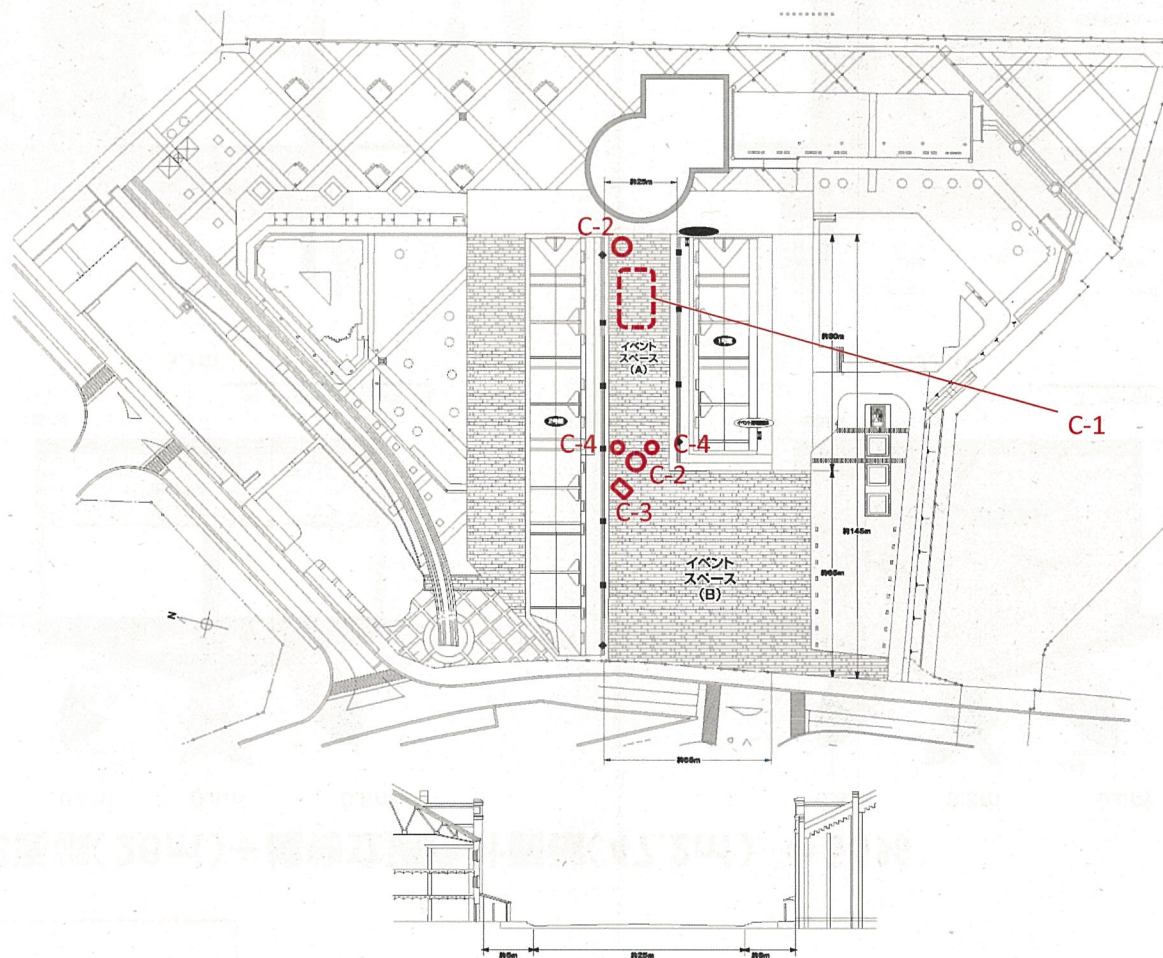

○ラッピング部分面積
16.48㎡

○黄色部分のマンセル値

□ピカチュウ黄色 5Y8/13

□ピカチュウ頬赤色 7.5R4/14

○全体配置図

赤線部分に合計38枚掲出

○フラッグの面積(サイズ・デザイン)

C	1	横浜赤レンガ倉庫	広場A(二棟間)	海の家 装飾・什器(椅子など)類	2014.7.30~2014.9.2	1	
	2	横浜赤レンガ倉庫	広場A(二棟間)ノB	バルーンふわふわ H9	2014.8.8~2014.8.18	2	
	3	横浜赤レンガ倉庫	広場B	ラッピングカー(ピカチュウカー)	2014.8.8~2014.8.18	1	車体利用広告
	4	横浜赤レンガ倉庫	広場B	バルーン H2	2014.8.8~2014.8.18	2	広告板

C 横浜赤レンガ倉庫

○全体立面図

デザイン部面積(26㎡) ÷ 建物立面合計面積(47.2㎡) = 55%

○デザイン部分面積
26㎡

○ラッピング部分のマンセル値

- ピカチュウ黄色 5Y8/13
- ピカチュウ頬赤色 7.5R4/14
- 背景橙色 2.5Y8/14

○表面積

円柱表面積 = 276㎡
※直径 × 3.14 × 高さ