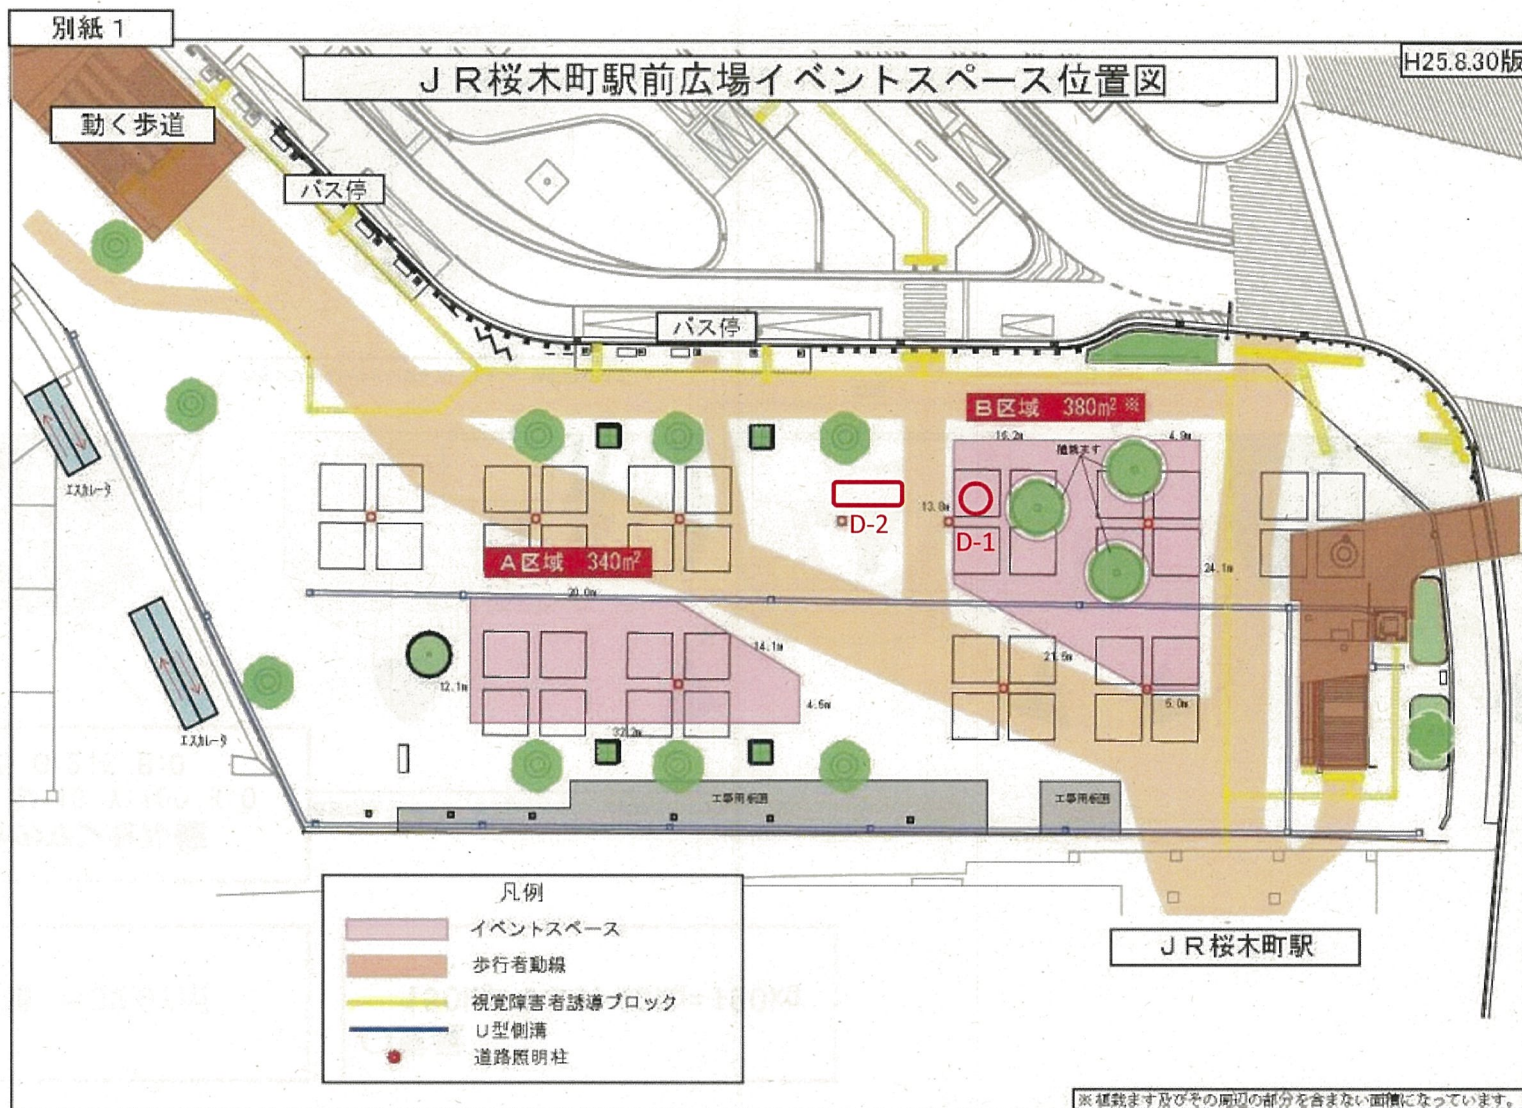

○黄色部分のマンセル値
【CMYK】C:0 M:16 Y:100 K:0
【RGB】R:255 G:215 B:0

車両重量1120kg

D	1	桜木町駅前広場	イベントスペース	駅前インフォメーションテント	2014.8.8~2014.8.18	1	広告板
	2	桜木町駅前広場	イベントスペース(10日間限定)	ラッピングバス(ピカチュウバス)	2014.8.8~2014.8.18	1	車体利用広告

D 桜木町駅前

○表面積
円柱表面積 = 32.97㎡

○重量
150kg+ウェイト40kg=190kg

○黄色部分のマンセル値
【CMYK】C:0 M:16 Y:100 K:0
【RGB】R:255 G:215 B:0

設置可能。スピーカー等重量のあるモノは床置きとなります。

スタンプラリーやインフォメーション、物販用の開口

出入り口用開口 (カーテンで開け閉め可)

D-2 ラッピングバス(ピカチュウバス)