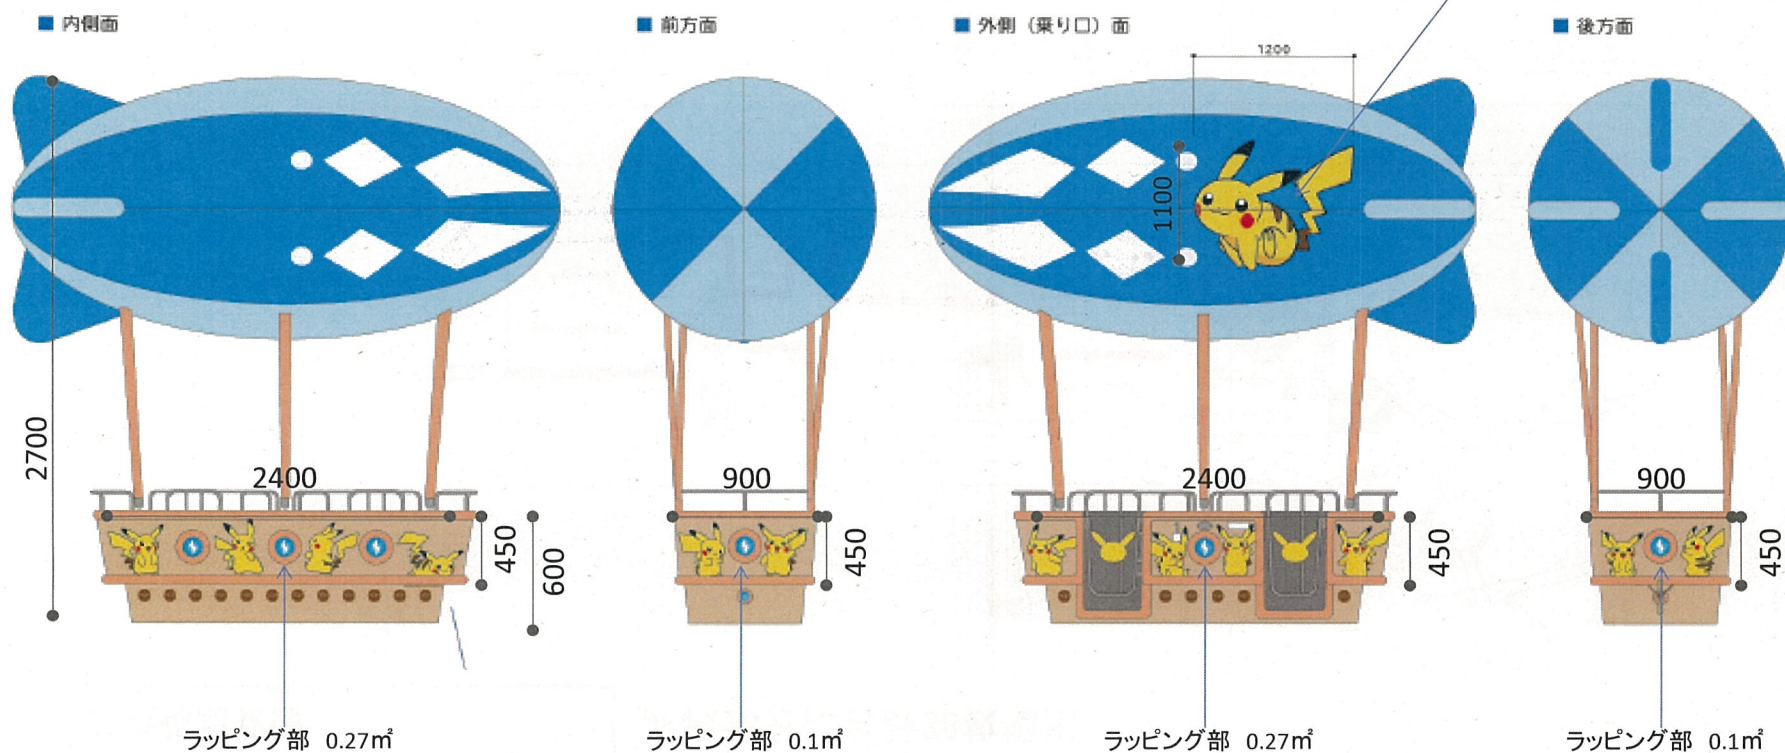

B	1	コスモワールド 中央	園内	バルーンふわふわ H9	2014.8.8~2014.8.18	1	
	2	コスモワールド 中央	園内	遊具「ツェッペリン」ラッピング	2014.7.17~2014.9.10	1	壁面看板
	3	コスモワールド 中央	園内	園内フラッグ	2014.7.17~2014.9.10	38	バナーフラッグ

B コスモワールド中央

○表面積

円柱表面積 = 276㎡
※直径 × 3.14 × 高さ

○重量

270kg + ウェイト80kg = 350kg

○黄色部分のマンセル値

【CMYK】C:0 M:16 Y:100 K:0
【RGB】R:255 G:215 B:0

審議会対象

Title	ピカチュウフワフワφ6000 (バルーン) / ポケモン様	Date	2014/4/30 ▶ 2014/5/8 ▶
Type	提案イメージ	Size	Scale

○全体立面図

ゴンドラ立面積(1.44×8基=11.52㎡)÷遊具立面表面積(20.25㎡) =55%

○ラッピング部分面積
16.48㎡

○黄色部分のマンセル値

□ピカチュウ黄色 5Y8/13

□ピカチュウ頬赤色 7.5R4/14

○全体配置図

赤線部分に合計38枚掲出

○フラッグの面積(サイズ・デザイン)

C	1	横浜赤レンガ倉庫	広場A(二棟間)	海の家 装飾・什器(椅子など)類	2014.7.30~2014.9.2	1	
	2	横浜赤レンガ倉庫	広場A(二棟間)ノB	バルーンふわふわ H9	2014.8.8~2014.8.18	2	
	3	横浜赤レンガ倉庫	広場B	ラッピングカー(ピカチュウカー)	2014.8.8~2014.8.18	1	車体利用広告
	4	横浜赤レンガ倉庫	広場B	バルーン H2	2014.8.8~2014.8.18	2	広告板

C 横浜赤レンガ倉庫

○全体立面図

デザイン部面積(26㎡) ÷ 建物立面合計面積(47.2㎡) = 55%

○デザイン部分面積
26㎡

○ラッピング部分のマンセル値

- ピカチュウ黄色 5Y8/13
- ピカチュウ頬赤色 7.5R4/14
- 背景橙色 2.5Y8/14

○表面積

円柱表面積 = 276㎡
※直径 × 3.14 × 高さ