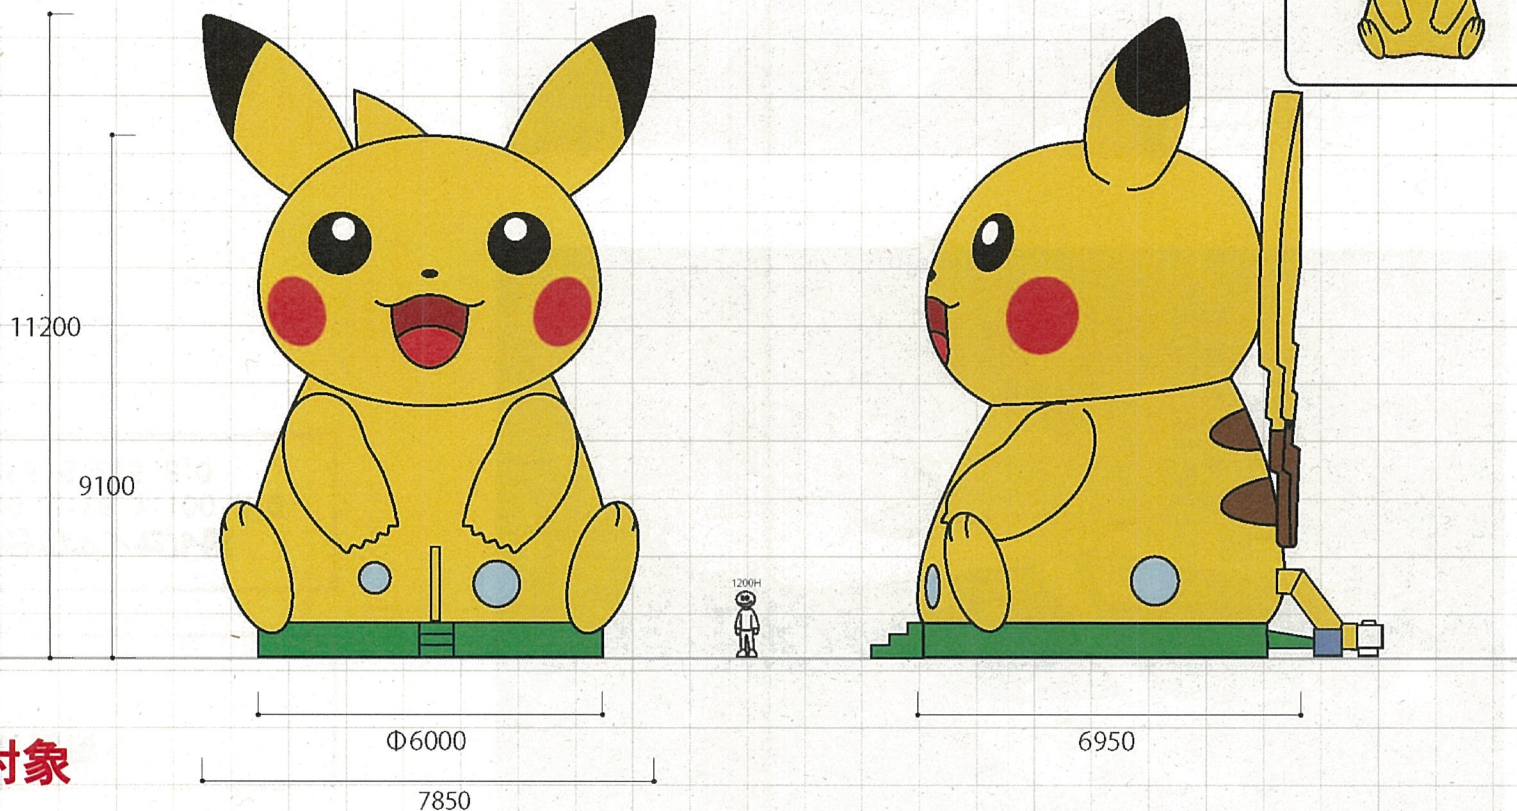

○重量

270kg + ウェイト80kg = 350kg

○黄色部分のマンセル値

【CMYK】C:0 M:16 Y:100 K:0
【RGB】R:255 G:215 B:0

審議会対象

Title	ピカチュウフワフワφ6000 (バルーン) / ポケモン様	Date	2014/4/30 ▶ 2014/5/8 ▶
Type	提案イメージ	Size	Scale

○全体立面図

ゴンドラ立面積(1.44×8基=11.52㎡)÷遊具立面表面積(20.25㎡) =55%

C 横浜赤レンガ倉庫

○全体立面図

デザイン部面積(26㎡) ÷ 建物立面合計面積(47.2㎡) = 55%

○デザイン部分面積
26㎡

○ラッピング部分のマンセル値

- ピカチュウ黄色 5Y8/13
- ピカチュウ頬赤色 7.5R4/14
- 背景橙色 2.5Y8/14

○表面積

円柱表面積 = 276㎡
※直径 × 3.14 × 高さ

○重量

270kg + ウェイト80kg = 350kg

○黄色部分のマンセル値

【CMYK】C:0 M:16 Y:100 K:0
【RGB】R:255 G:215 B:0

遊具として運営

審議会対象

Title	ピカチュウフワフワΦ6000 (バルーン) / ポケモン様		Date	2014/4/30 ▶ 2014/5/8 ▶ ▶
Type	提案イメージ	Size	Scale	

○5面合計面積
=22㎡