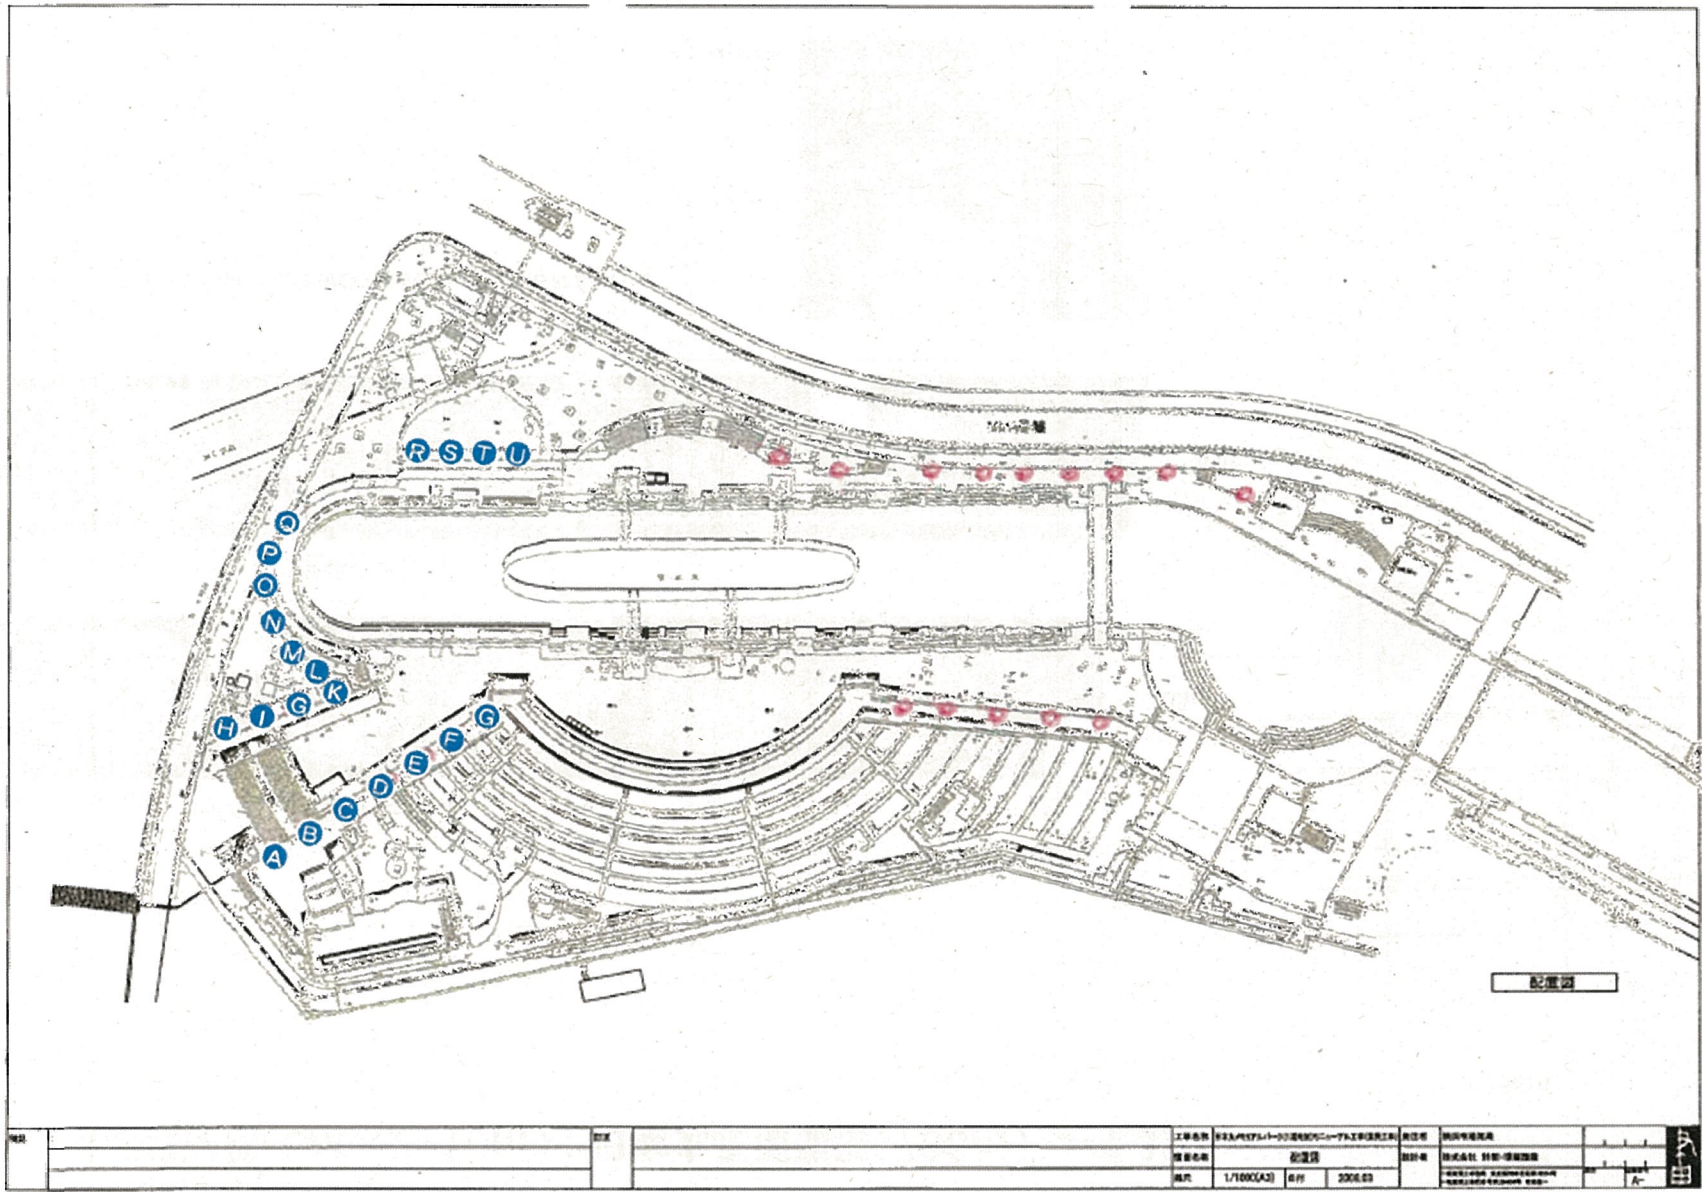

■ 後_040

■ 後_041

権利表記 (W750)

©2014 Pokémon. ©1995-2014 Nintendo/Creatures Inc./GAME FREAK inc.

○全体立面図及び横断幕

横断幕面積(5㎡×2=10㎡)÷日本丸正面面積(766㎡) = 1.3%

権利表記 (W750)
©2014 Pokémon. ©1995-2014 Nintendo/Creatures Inc./GAME FREAK inc.

- ピカチュウ体: 5Y8/13
- ピカチュウ体影: 2.5Y8/14
- ピカチュウ頬: 7.5R4/14
- 背景 黄: 7.5Y8.5/12
- 背景 濃黄: 5Y7/10
- 背景 濃黄: 5Y6/8

取り付け場所

F-2 日本丸 船首横断幕

○横断幕面積
右舷 5㎡ 左舷 5㎡

審議会対象

○全体平面図(ポール位置 21箇所)

○横断幕面積

前1.6m×1.25m/枚×21枚=42㎡