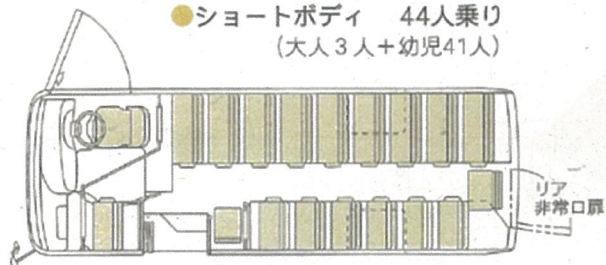

○表面積
合計面積 = 45㎡

○重量
5000kg

○黄色部分のマンセル値
【CMYK】C:0 M:16 Y:100 K:0
【RGB】R:255 G:215 B:0

[外観図]

[幼児車室内レイアウト]

● ショートボディ 44人乗り
(大人3人+幼児41人)

(103kW・5速 M/T、4速 A/T)

- 平成17年排出ガス規制適合車
- 超低PM排出ディーゼル認定車
- 自動車NOx・PM法適合車
- 平成18年灯火器規制適合車

〈ベース車両〉三菱ふそう ROSA : 幼児車(PA-BE63DEK4A3)

○全体立面図

ラッピング部面積(75㎡)÷船体5面合計面積(150㎡) = 50%

ラッピング広告部 5㎡

ラッピング広告部 65㎡

ラッピング広告部 5㎡

○黄色部分のマンセル値

- ピカチュウ黄色 5Y8/13
- ピカチュウ頬赤色 7.5R4/14