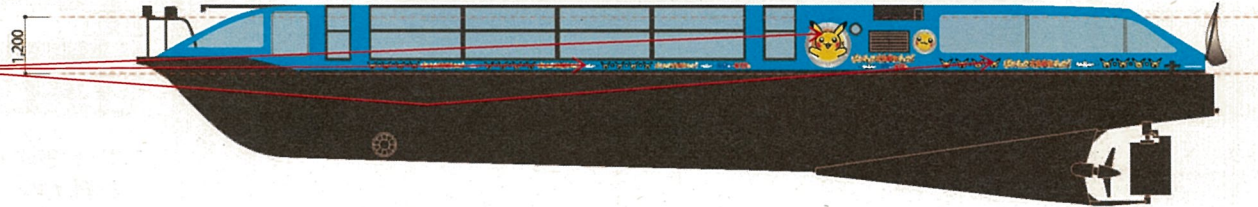

○表面積
合計面積 = 45㎡

○重量
5000kg

○黄色部分のマンセル値
【CMYK】C:0 M:16 Y:100 K:0
【RGB】R:255 G:215 B:0

[外観図]

[幼児車室内レイアウト]

● ショートボディ 44人乗り
(大人3人+幼児41人)

(103kW・5速 M/T、4速 A/T)

- 平成17年排出ガス規制適合車
- 超低PM排出ディーゼル認定車
- 自動車NOx・PM法適合車
- 平成18年灯火器規制適合車

〈ベース車両〉三菱ふそう ROSA : 幼児車(PA-BE63DEK4A3)

○全体立面図

ラッピング部面積(75㎡)÷船体5面合計面積(150㎡) = 50%

ラッピング広告部 5㎡

ラッピング広告部 65㎡

ラッピング広告部 5㎡

○黄色部分のマンセル値

- ピカチュウ黄色 5Y8/13
- ピカチュウ頬赤色 7.5R4/14