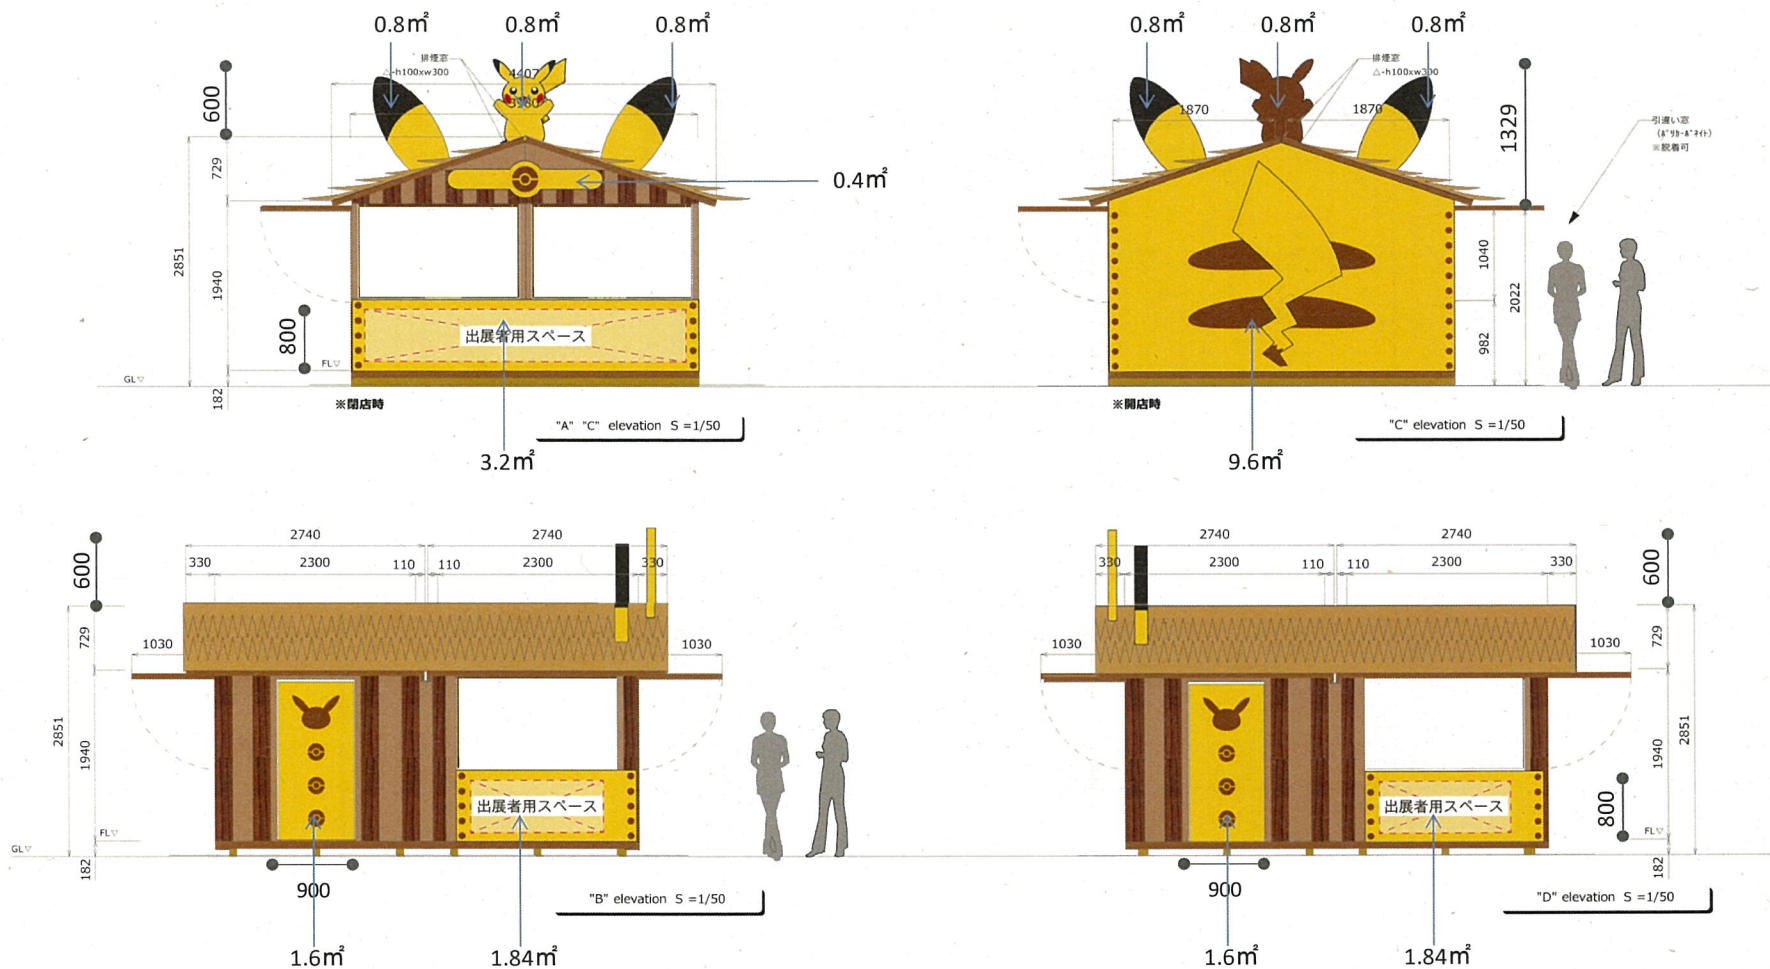

○重量

270kg + ウェイト80kg = 350kg

○黄色部分のマンセル値

【CMYK】C:0 M:16 Y:100 K:0
【RGB】R:255 G:215 B:0

審議会対象

Title	ピカチュウフワフワφ6000 (バルーン) / ポケモン様	Date	2014/4/30 ▶ 2014/5/8 ▶
Type	提案イメージ	Size	Scale

○全体立面図

ゴンドラ立面積(1.44×8基=11.52㎡)÷遊具立面表面積(20.25㎡) =55%

○ラッピング部分面積
16.48㎡

○黄色部分のマンセル値

□ピカチュウ黄色 5Y8/13

□ピカチュウ頬赤色 7.5R4/14

○全体配置図

赤線部分に合計38枚掲出

○フラッグの面積(サイズ・デザイン)

C	1	横浜赤レンガ倉庫	広場A(二棟間)	海の家 装飾・什器(椅子など)類	2014.7.30~2014.9.2	1	
	2	横浜赤レンガ倉庫	広場A(二棟間)ノB	バルーンふわふわ H9	2014.8.8~2014.8.18	2	
	3	横浜赤レンガ倉庫	広場B	ラッピングカー(ピカチュウカー)	2014.8.8~2014.8.18	1	車体利用広告
	4	横浜赤レンガ倉庫	広場B	バルーン H2	2014.8.8~2014.8.18	2	広告板

C 横浜赤レンガ倉庫

○全体立面図

デザイン部面積(26㎡) ÷ 建物立面合計面積(47.2㎡) = 55%

○デザイン部分面積
26㎡

○ラッピング部分のマンセル値

- ピカチュウ黄色 5Y8/13
- ピカチュウ頬赤色 7.5R4/14
- 背景橙色 2.5Y8/14

○表面積

円柱表面積 = 276㎡
※直径 × 3.14 × 高さ

D 桜木町駅前

○表面積
円柱表面積 = 32.97㎡

○重量
150kg+ウェイト40kg=190kg

○黄色部分のマンセル値
【CMYK】C:0 M:16 Y:100 K:0
【RGB】R:255 G:215 B:0

設置可能。スピーカー等重量のあるモノは床置きとなります。

スタンプラリーやインフォメーション、物販用の開口

出入り口用開口 (カーテンで開け閉め可)

D-2 ラッピングバス(ピカチュウバス)