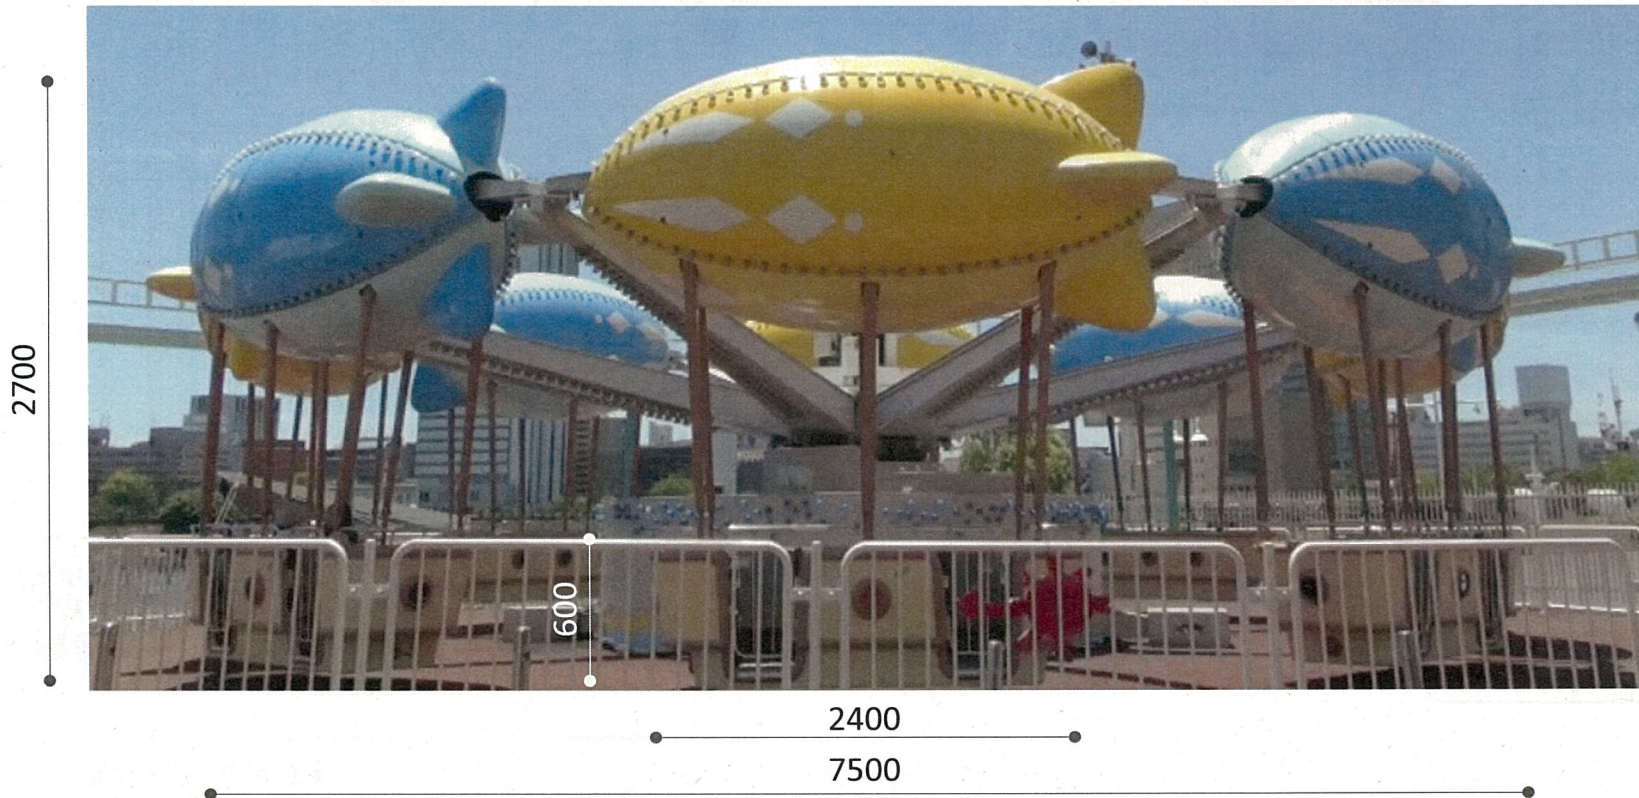

○重量

270kg + ウェイト80kg = 350kg

○黄色部分のマンセル値

【CMYK】C:0 M:16 Y:100 K:0
【RGB】R:255 G:215 B:0

審議会対象

Title	ピカチュウフワフワφ6000 (バルーン) / ポケモン様	Date	2014/4/30 ▶ 2014/5/8 ▶
Type	提案イメージ	Size	Scale

○全体立面図

ゴンドラ立面積(1.44×8基=11.52㎡)÷遊具立面表面積(20.25㎡) =55%