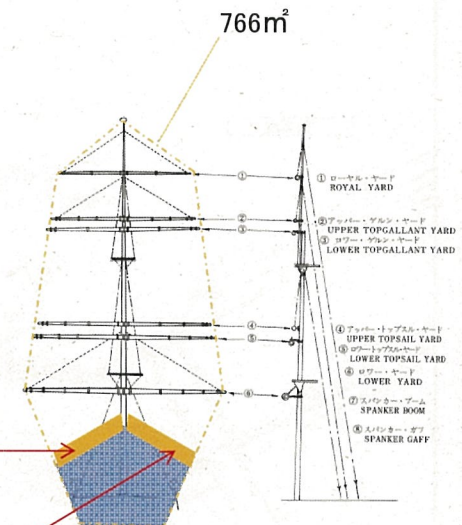

■ 後_040

■ 後_041

権利表記 (W750)

©2014 Pokémon. ©1995-2014 Nintendo/Creatures Inc./GAME FREAK inc.

○全体立面図及び横断幕

横断幕面積(5㎡×2=10㎡)÷日本丸正面面積(766㎡) = 1.3%

権利表記 (W750)
©2014 Pokémon. ©1995-2014 Nintendo/Creatures Inc./GAME FREAK inc.

- ピカチュウ体: 5Y8/13
- ピカチュウ体影: 2.5Y8/14
- ピカチュウ頬: 7.5R4/14
- 背景 黄: 7.5Y8.5/12
- 背景 濃黄: 5Y7/10
- 背景 濃黄: 5Y6/8

取り付け場所

F-2 日本丸 船首横断幕

○横断幕面積
右舷 5㎡ 左舷 5㎡

審議会対象

○全体平面図(ポール位置 21箇所)

○横断幕面積

前1.6m×1.25m/枚×21枚=42㎡

前1.6m×1.25m/枚×21枚=42㎡

権利表記 (W750)

©2014 Pokémon. ©1995-2014 Nintendo/Creatures Inc./GAME FREAK inc.

- ピカチュウ体 : 5Y8/13
- ピカチュウ体影 : 2.5Y8/14
- ピカチュウ頬 : 7.5R4/14

- うきわ紐黄 : 7.5Y8.5/12
- いかり紐黄 : 7.5Y8.5/12

- 方位磁石 黄 : 7.5Y8.5/12
- 方位磁石 オレンジ : 2.5Y8/14
- 方位磁石 黄影 : 7.5Y6/6