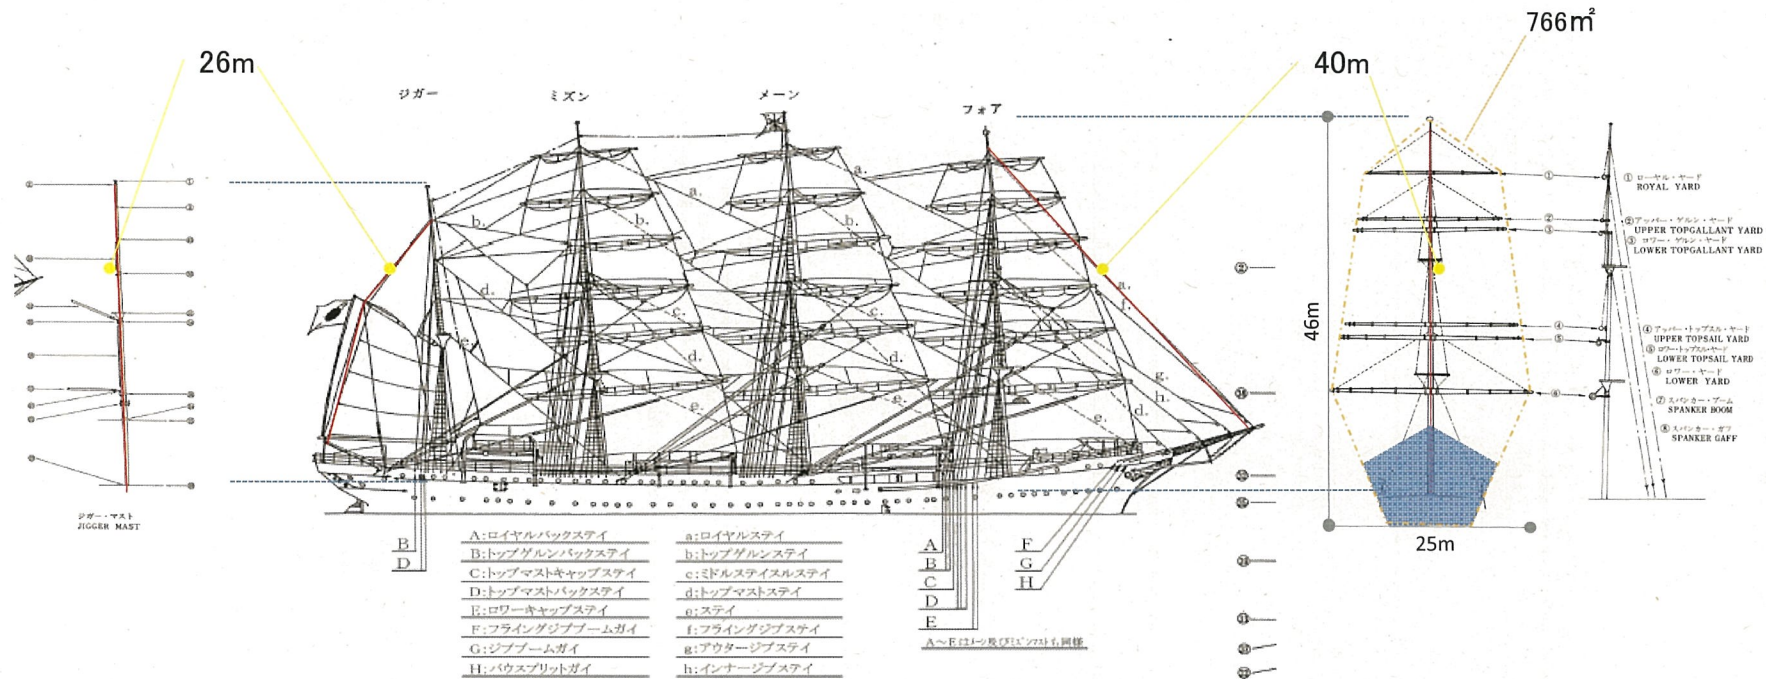

審議会対象

F	1	日本丸	日本丸メモリアルパーク	日本丸 マストフラッグ	2014.8.8~2014.8.18	41	バナーフラッグ
	2	日本丸	日本丸メモリアルパーク	日本丸 船首横断幕	2014.8.8~2014.8.18	2	バナーフラッグ
	3	日本丸	日本丸メモリアルパーク	掲揚ポール フラッグ	2014.8.8~2014.8.18	21	バナーフラッグ

F 日本丸メモリアルパーク

○全体立面図

横断幕面積(82m²)÷日本丸正面面積(766m²) = 10.7%

○横断幕面積 下記合計 82m²
 前1.6m×1.25m/枚×25枚=50m²
 後1.6m×1.25m/枚×16枚=32m²

フラッグ取り付け場所

○黄色部分のマンセル値

- ピカチュウ黄色 5Y8/13
- ピカチュウ頬赤色 7.5R4/14
- ピカチュウ影 2.5YB/14
- 背景黄色 7.5R8.5/12
- 背景赤色 7.5R4/14