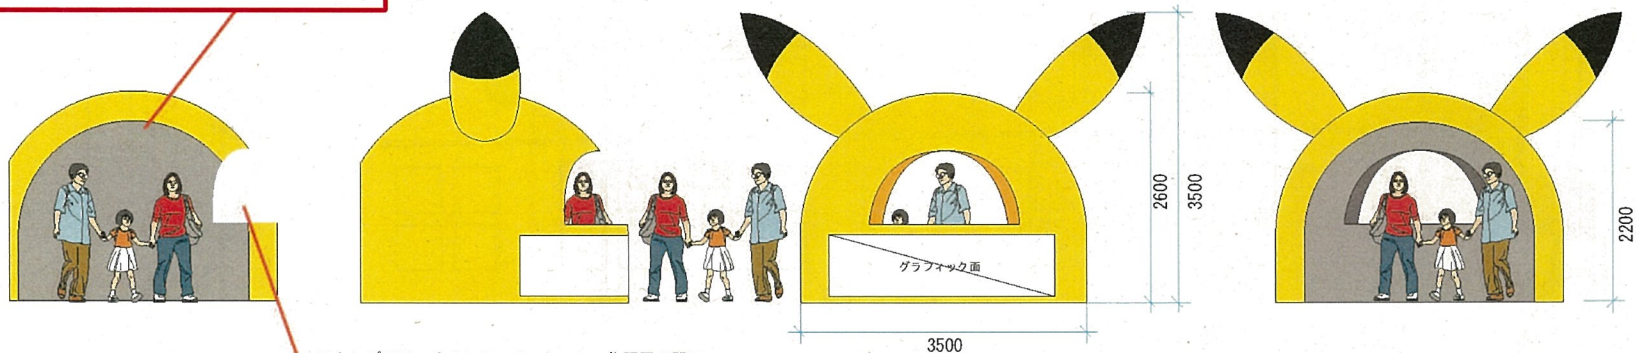

D 桜木町駅前

○表面積
円柱表面積 = 32.97㎡

○重量
150kg+ウェイト40kg=190kg

○黄色部分のマンセル値
【CMYK】C:0 M:16 Y:100 K:0
【RGB】R:255 G:215 B:0

設置可能。スピーカー等重量のあるモノは床置きとなります。

スタンプラリーやインフォメーション、物販用の開口

出入り口用開口 (カーテンで開け閉め可)

D-2 ラッピングバス(ピカチュウバス)