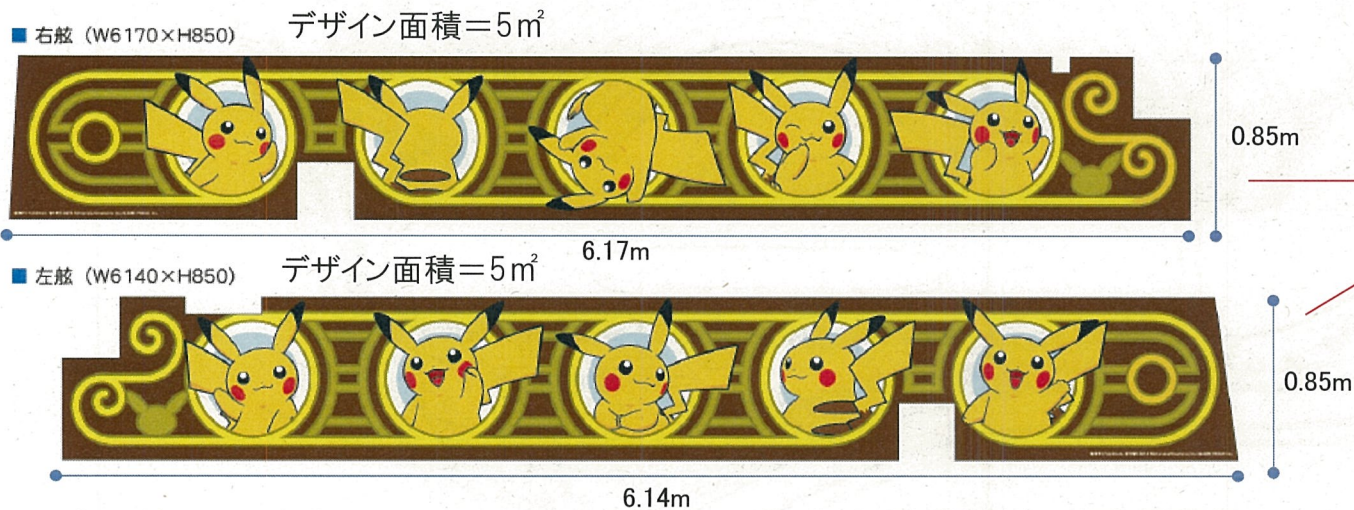

■ 後_040

■ 後_041

権利表記 (W750)

©2014 Pokémon. ©1995-2014 Nintendo/Creatures Inc./GAME FREAK inc.

○全体立面図及び横断幕

横断幕面積(5㎡×2=10㎡)÷日本丸正面面積(766㎡) = 1.3%

権利表記 (W750)
©2014 Pokémon. ©1995-2014 Nintendo/Creatures Inc./GAME FREAK inc.

- ピカチュウ体: 5Y8/13
- ピカチュウ体影: 2.5Y8/14
- ピカチュウ頬: 7.5R4/14
- 背景 黄: 7.5Y8.5/12
- 背景 濃黄: 5Y7/10
- 背景 濃黄: 5Y6/8

取り付け場所

F-2 日本丸 船首横断幕

○横断幕面積
右舷 5㎡ 左舷 5㎡

審議会対象

○全体平面図(ポール位置 21箇所)

○横断幕面積

前1.6m×1.25m/枚×21枚=42㎡