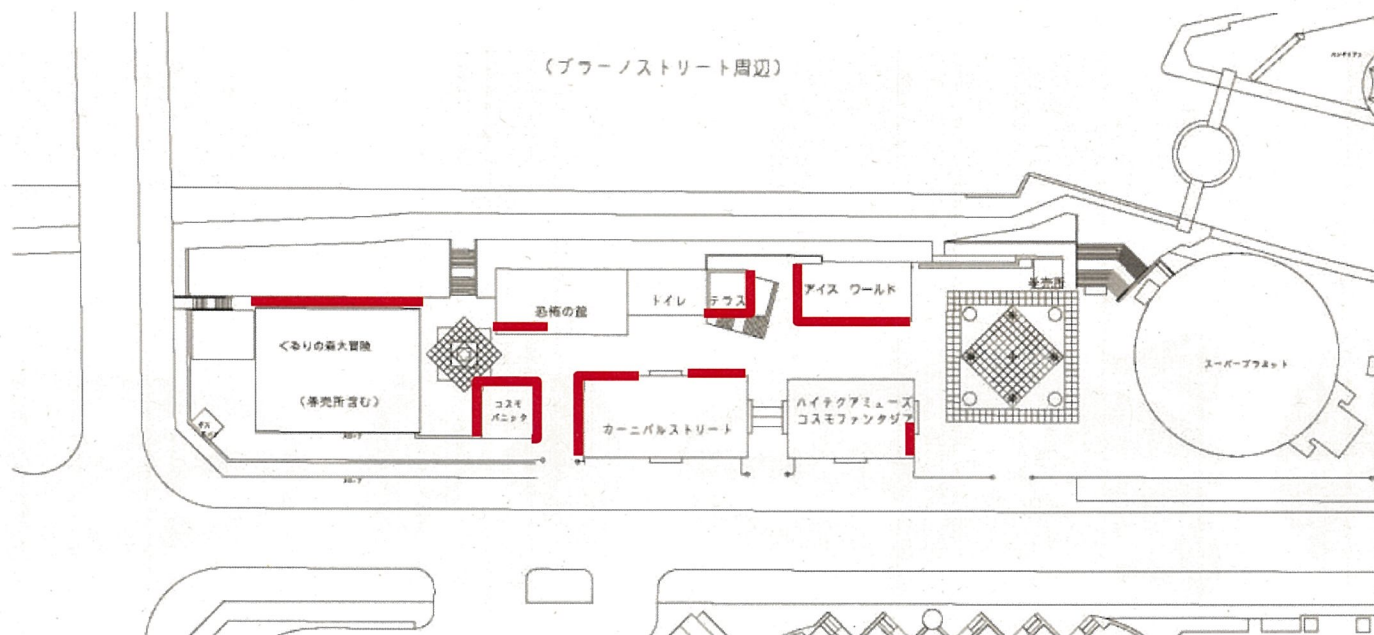

○ラッピング部分面積
16.48㎡

○黄色部分のマンセル値

□ピカチュウ黄色 5Y8/13

□ピカチュウ頬赤色 7.5R4/14

○全体配置図

赤線部分に合計38枚掲出

○フラッグの面積(サイズ・デザイン)

C	1	横浜赤レンガ倉庫	広場A(二棟間)	海の家 装飾・什器(椅子など)類	2014.7.30~2014.9.2	1	
	2	横浜赤レンガ倉庫	広場A(二棟間)ノB	バルーンふわふわ H9	2014.8.8~2014.8.18	2	
	3	横浜赤レンガ倉庫	広場B	ラッピングカー(ピカチュウカー)	2014.8.8~2014.8.18	1	車体利用広告
	4	横浜赤レンガ倉庫	広場B	バルーン H2	2014.8.8~2014.8.18	2	広告板

C 横浜赤レンガ倉庫

○全体立面図

デザイン部面積(26㎡) ÷ 建物立面合計面積(47.2㎡) = 55%

○デザイン部分面積
26㎡

○ラッピング部分のマンセル値

- ピカチュウ黄色 5Y8/13
- ピカチュウ頬赤色 7.5R4/14
- 背景橙色 2.5Y8/14

○表面積

円柱表面積 = 276㎡
※直径 × 3.14 × 高さ