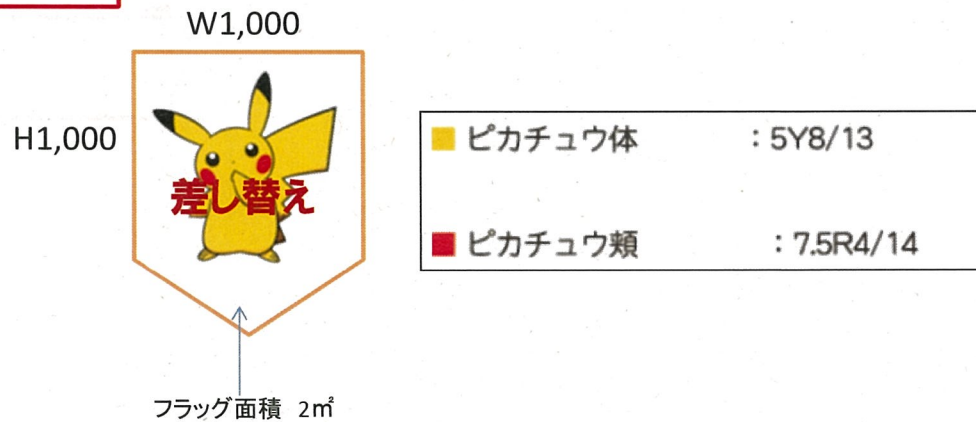

○重量

270kg + ウェイト80kg = 350kg

○黄色部分のマンセル値

【CMYK】C:0 M:16 Y:100 K:0
【RGB】R:255 G:215 B:0

審議会対象

Title	ピカチュウフワフワφ6000 (バルーン) / ポケモン様	Date	2014/4/30 ▶ 2014/5/8 ▶
Type	提案イメージ	Size	Scale

○全体立面図

ゴンドラ立面積(1.44×8基=11.52㎡)÷遊具立面表面積(20.25㎡) =55%

○ラッピング部分面積
16.48㎡

○黄色部分のマンセル値

□ピカチュウ黄色 5Y8/13

□ピカチュウ頬赤色 7.5R4/14

○全体配置図

赤線部分に合計38枚掲出

○フラッグの面積(サイズ・デザイン)

C	1	横浜赤レンガ倉庫	広場A(二棟間)	海の家 装飾・什器(椅子など)類	2014.7.30~2014.9.2	1	
	2	横浜赤レンガ倉庫	広場A(二棟間)ノB	バルーンふわふわ H9	2014.8.8~2014.8.18	2	
	3	横浜赤レンガ倉庫	広場B	ラッピングカー(ピカチュウカー)	2014.8.8~2014.8.18	1	車体利用広告
	4	横浜赤レンガ倉庫	広場B	バルーン H2	2014.8.8~2014.8.18	2	広告板

C 横浜赤レンガ倉庫

○全体立面図

デザイン部面積(26㎡) ÷ 建物立面合計面積(47.2㎡) = 55%

○デザイン部分面積
26㎡

○ラッピング部分のマンセル値

- ピカチュウ黄色 5Y8/13
- ピカチュウ頬赤色 7.5R4/14
- 背景橙色 2.5Y8/14

○表面積

円柱表面積 = 276㎡
※直径 × 3.14 × 高さ