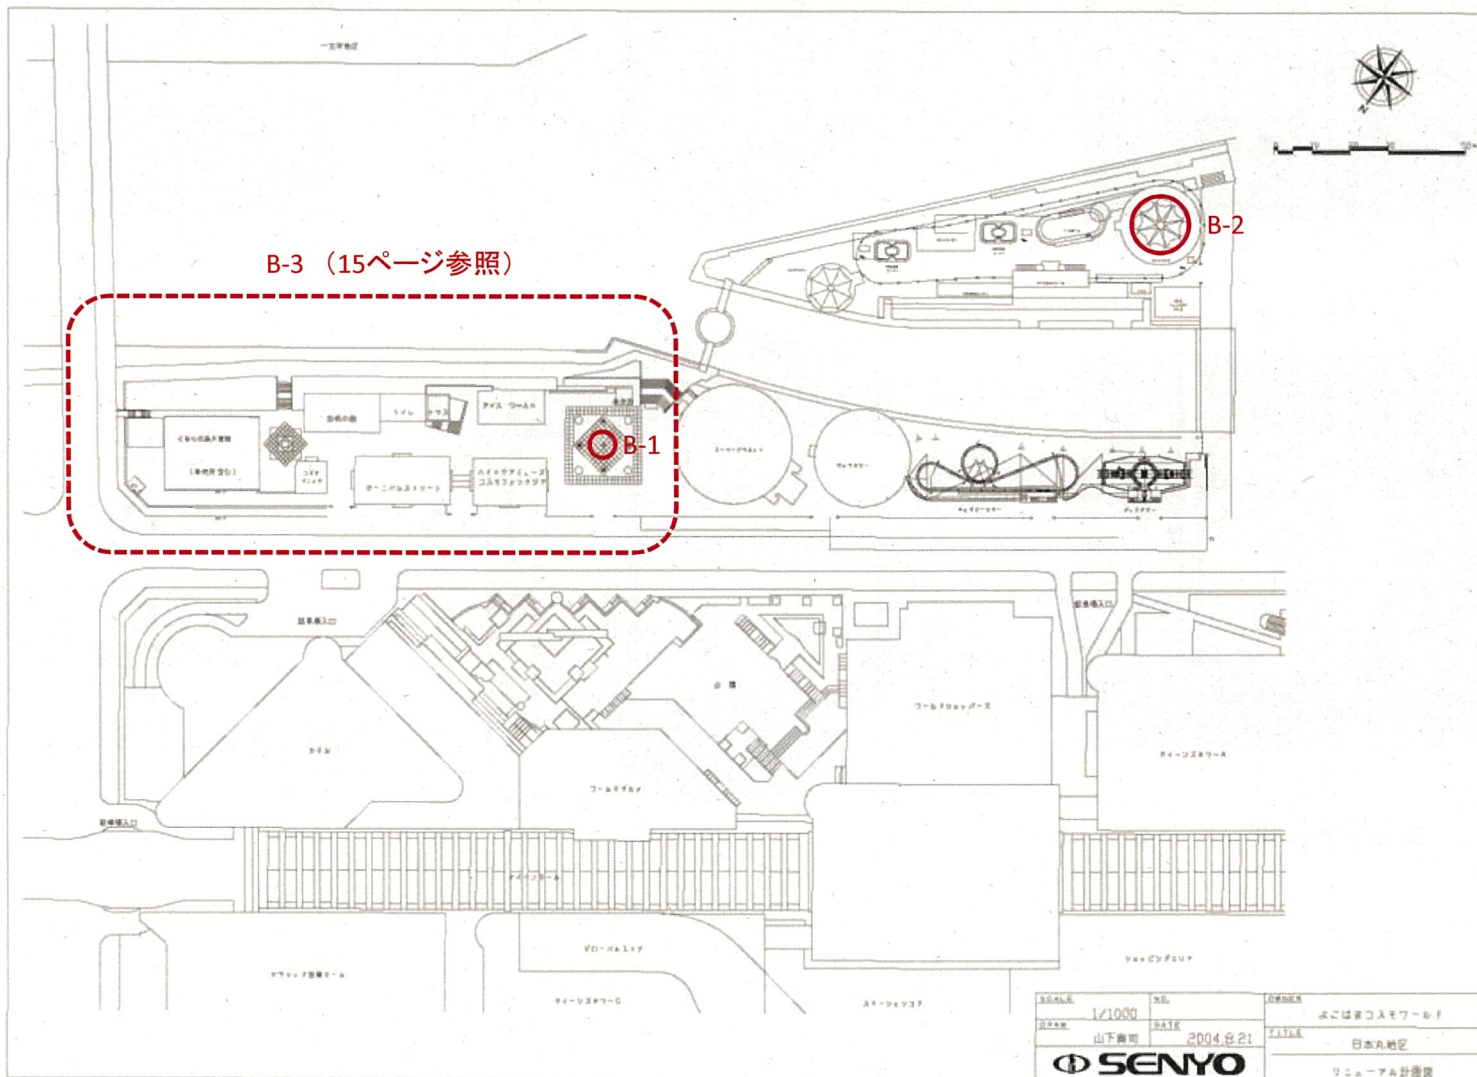

B	1	コスモワールド 中央	園内	バルーンふわふわ H9	2014.8.8~2014.8.18	1	
	2	コスモワールド 中央	園内	遊具「ツェッペリン」ラッピング	2014.7.17~2014.9.10	1	壁面看板
	3	コスモワールド 中央	園内	園内フラッグ	2014.7.17~2014.9.10	38	バナーフラッグ

B コスモワールド中央

○表面積

円柱表面積 = 276㎡
※直径 × 3.14 × 高さ

○重量

270kg + ウェイト80kg = 350kg

○黄色部分のマンセル値

【CMYK】C:0 M:16 Y:100 K:0
【RGB】R:255 G:215 B:0

審議会対象

Title	ピカチュウフワフワφ6000 (バルーン) / ポケモン様	Date	2014/4/30 ▶ 2014/5/8 ▶
Type	提案イメージ	Size	Scale

○全体立面図

ゴンドラ立面積(1.44×8基=11.52㎡)÷遊具立面表面積(20.25㎡) =55%

○ラッピング部分面積
16.48㎡

○黄色部分のマンセル値

□ピカチュウ黄色 5Y8/13

□ピカチュウ頬赤色 7.5R4/14

○全体配置図

赤線部分に合計38枚掲出

○フラッグの面積(サイズ・デザイン)

C	1	横浜赤レンガ倉庫	広場A(二棟間)	海の家 装飾・什器(椅子など)類	2014.7.30~2014.9.2	1	
	2	横浜赤レンガ倉庫	広場A(二棟間)ノB	バルーンふわふわ H9	2014.8.8~2014.8.18	2	
	3	横浜赤レンガ倉庫	広場B	ラッピングカー(ピカチュウカー)	2014.8.8~2014.8.18	1	車体利用広告
	4	横浜赤レンガ倉庫	広場B	バルーン H2	2014.8.8~2014.8.18	2	広告板