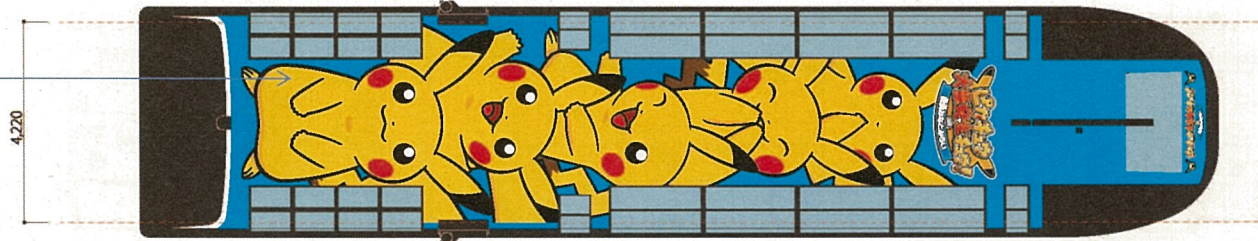

○表面積
合計面積 = 45㎡

○重量
5000kg

○黄色部分のマンセル値
【CMYK】C:0 M:16 Y:100 K:0
【RGB】R:255 G:215 B:0

[外観図]

[幼児車室内レイアウト]

● ショートボディ 44人乗り
(大人3人+幼児41人)

(103kW・5速 M/T、4速 A/T)

- 平成17年排出ガス規制適合車
- 超低PM排出ディーゼル認定車
- 自動車NOx・PM法適合車
- 平成18年灯火器規制適合車

〈ベース車両〉三菱ふそう ROSA : 幼児車(PA-BE63DEK4A3)

○全体立面図

ラッピング部面積(75㎡)÷船体5面合計面積(150㎡) = 50%

ラッピング広告部 5㎡

ラッピング広告部 65㎡

ラッピング広告部 5㎡

○黄色部分のマンセル値

- ピカチュウ黄色 5Y8/13
- ピカチュウ頬赤色 7.5R4/14