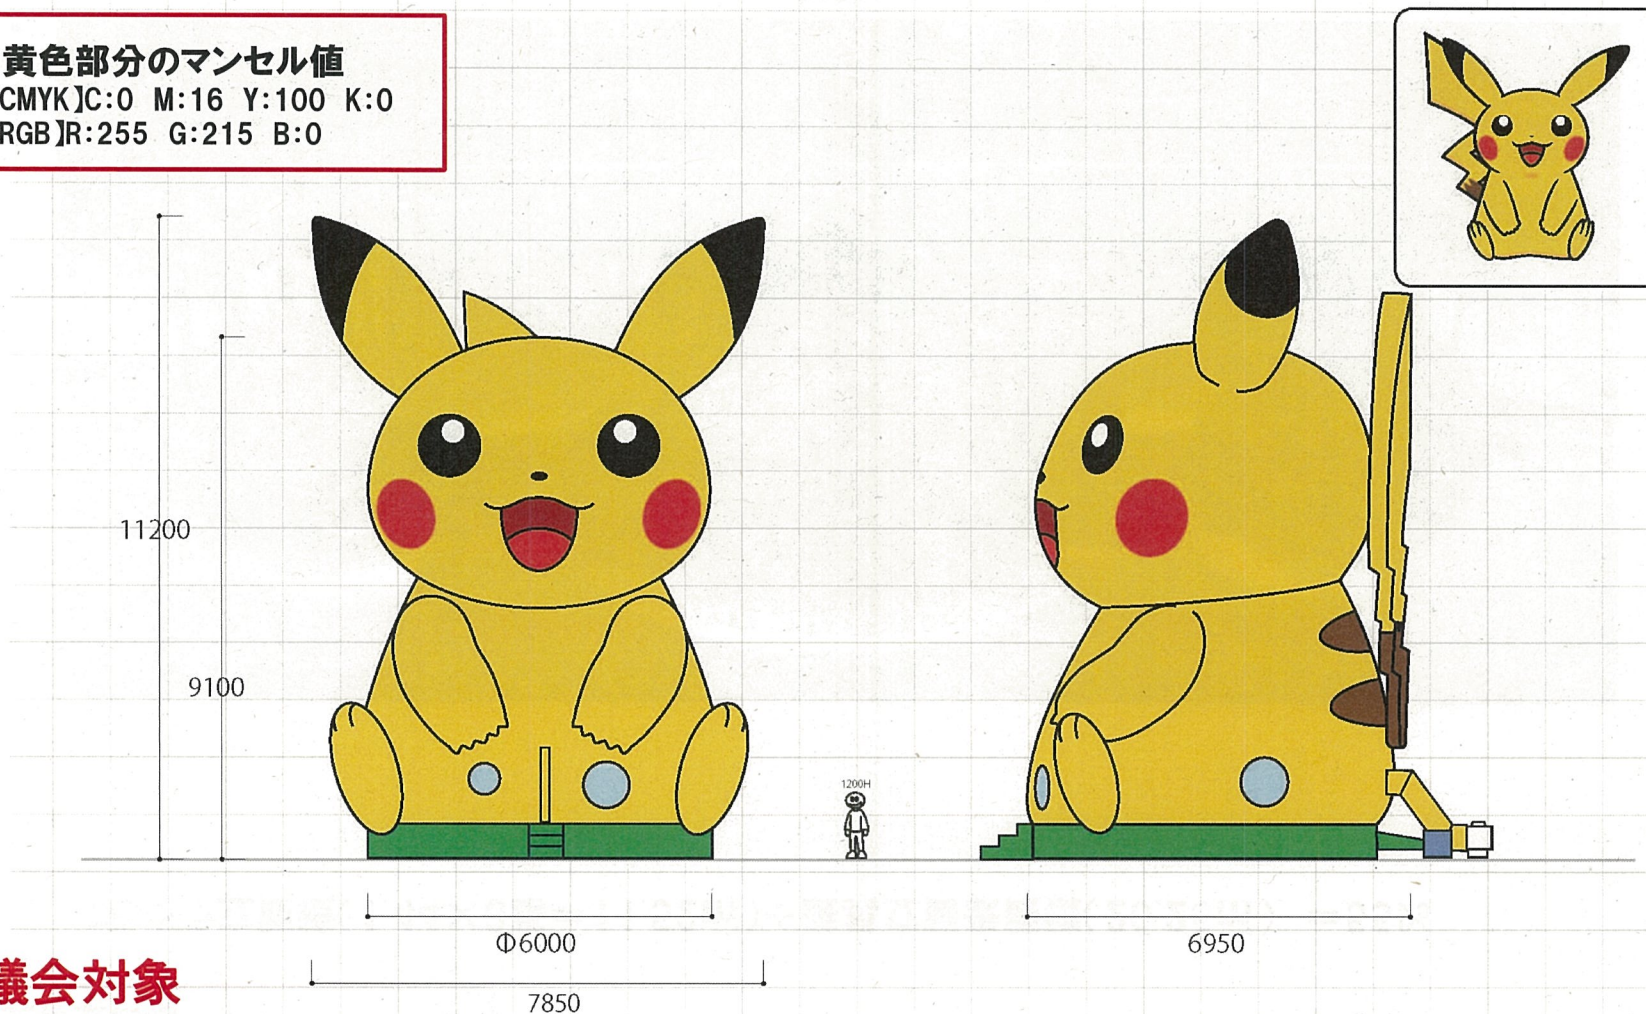

B	1	コスモワールド 中央	園内	バルーンふわふわ H9	2014.8.8~2014.8.18	1	
	2	コスモワールド 中央	園内	遊具「ツェッペリン」ラッピング	2014.7.17~2014.9.10	1	壁面看板
	3	コスモワールド 中央	園内	園内フラッグ	2014.7.17~2014.9.10	38	バナーフラッグ

B コスモワールド中央

○表面積

円柱表面積 = 276㎡
※直径 × 3.14 × 高さ

○重量

270kg + ウェイト80kg = 350kg

○黄色部分のマンセル値

【CMYK】C:0 M:16 Y:100 K:0
【RGB】R:255 G:215 B:0

審議会対象

Title	ピカチュウフワフワφ6000 (バルーン) / ポケモン様	Date	2014/4/30 ▶ 2014/5/8 ▶
Type	提案イメージ	Size	Scale

○全体立面図

ゴンドラ立面積(1.44×8基=11.52㎡)÷遊具立面表面積(20.25㎡) =55%

C 横浜赤レンガ倉庫

○全体立面図

デザイン部面積(26㎡) ÷ 建物立面合計面積(47.2㎡) = 55%

○デザイン部分面積
26㎡

○ラッピング部分のマンセル値

- ピカチュウ黄色 5Y8/13
- ピカチュウ頬赤色 7.5R4/14
- 背景橙色 2.5Y8/14

○表面積

円柱表面積 = 276㎡
※直径 × 3.14 × 高さ

D 桜木町駅前

○表面積
円柱表面積 = 32.97㎡

○重量
150kg+ウェイト40kg=190kg

○黄色部分のマンセル値
【CMYK】C:0 M:16 Y:100 K:0
【RGB】R:255 G:215 B:0

設置可能。スピーカー等重量のあるモノは床置きとなります。

スタンプラリーやインフォメーション、物販用の開口

出入り口用開口 (カーテンで開け閉め可)

D-2 ラッピングバス(ピカチュウバス)