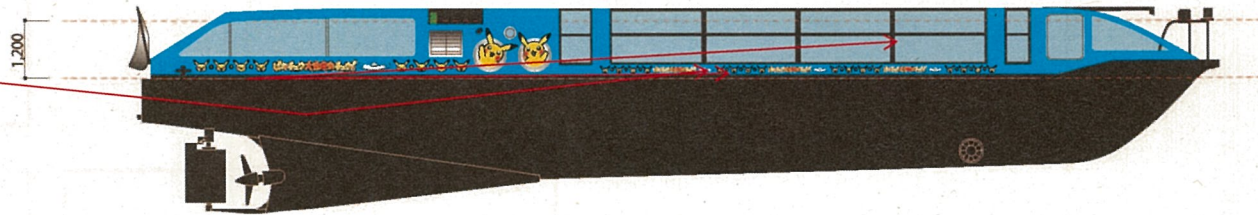

〈ベース車両〉三菱ふそう ROSA : 幼児車(PA-BE63DEK4A3)

○全体立面図

ラッピング部面積(75㎡)÷船体5面合計面積(150㎡) = 50%

ラッピング広告部 5㎡

ラッピング広告部 65㎡

ラッピング広告部 5㎡

○黄色部分のマンセル値

- ピカチュウ黄色 5Y8/13
- ピカチュウ頬赤色 7.5R4/14