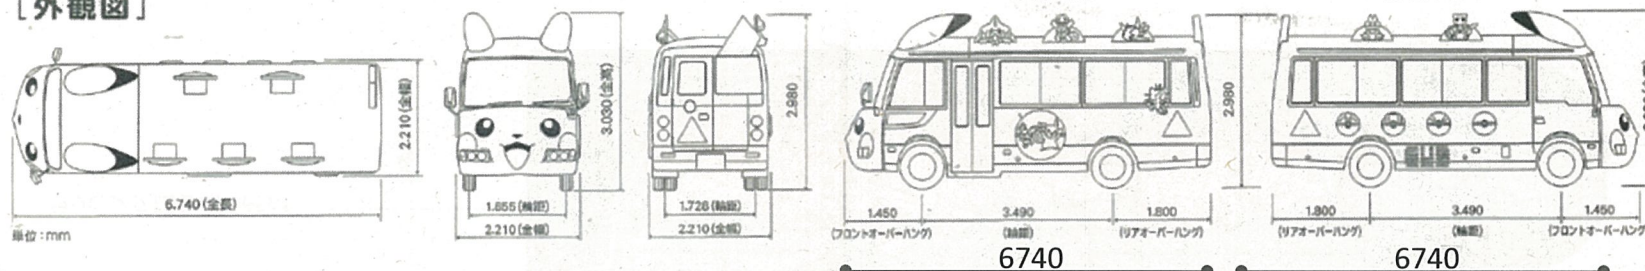

○黄色部分のマンセル値
【CMYK】C:0 M:16 Y:100 K:0
【RGB】R:255 G:215 B:0

車両重量1120kg

D	1	桜木町駅前広場	イベントスペース	駅前インフォメーションテント	2014.8.8~2014.8.18	1	広告板
	2	桜木町駅前広場	イベントスペース(10日間限定)	ラッピングバス(ピカチュウバス)	2014.8.8~2014.8.18	1	車体利用広告

D 桜木町駅前

○表面積
円柱表面積 = 32.97㎡

○重量
150kg+ウェイト40kg=190kg

○黄色部分のマンセル値
【CMYK】C:0 M:16 Y:100 K:0
【RGB】R:255 G:215 B:0

設置可能。スピーカー等重量のあるモノは床置きとなります。

スタンプラリーやインフォメーション、物販用の開口

出入り口用開口 (カーテンで開け閉め可)

D-2 ラッピングバス(ピカチュウバス)

○表面積
合計面積 = 45㎡

○重量
5000kg

○黄色部分のマンセル値
【CMYK】C:0 M:16 Y:100 K:0
【RGB】R:255 G:215 B:0

[外観図]

[幼児車室内レイアウト]

● ショートボディ 44人乗り
(大人3人+幼児41人)

(103kW・5速 M/T、4速 A/T)

- 平成17年排出ガス規制適合車
- 超低PM排出ディーゼル認定車
- 自動車NOx・PM法適合車
- 平成18年灯火器規制適合車