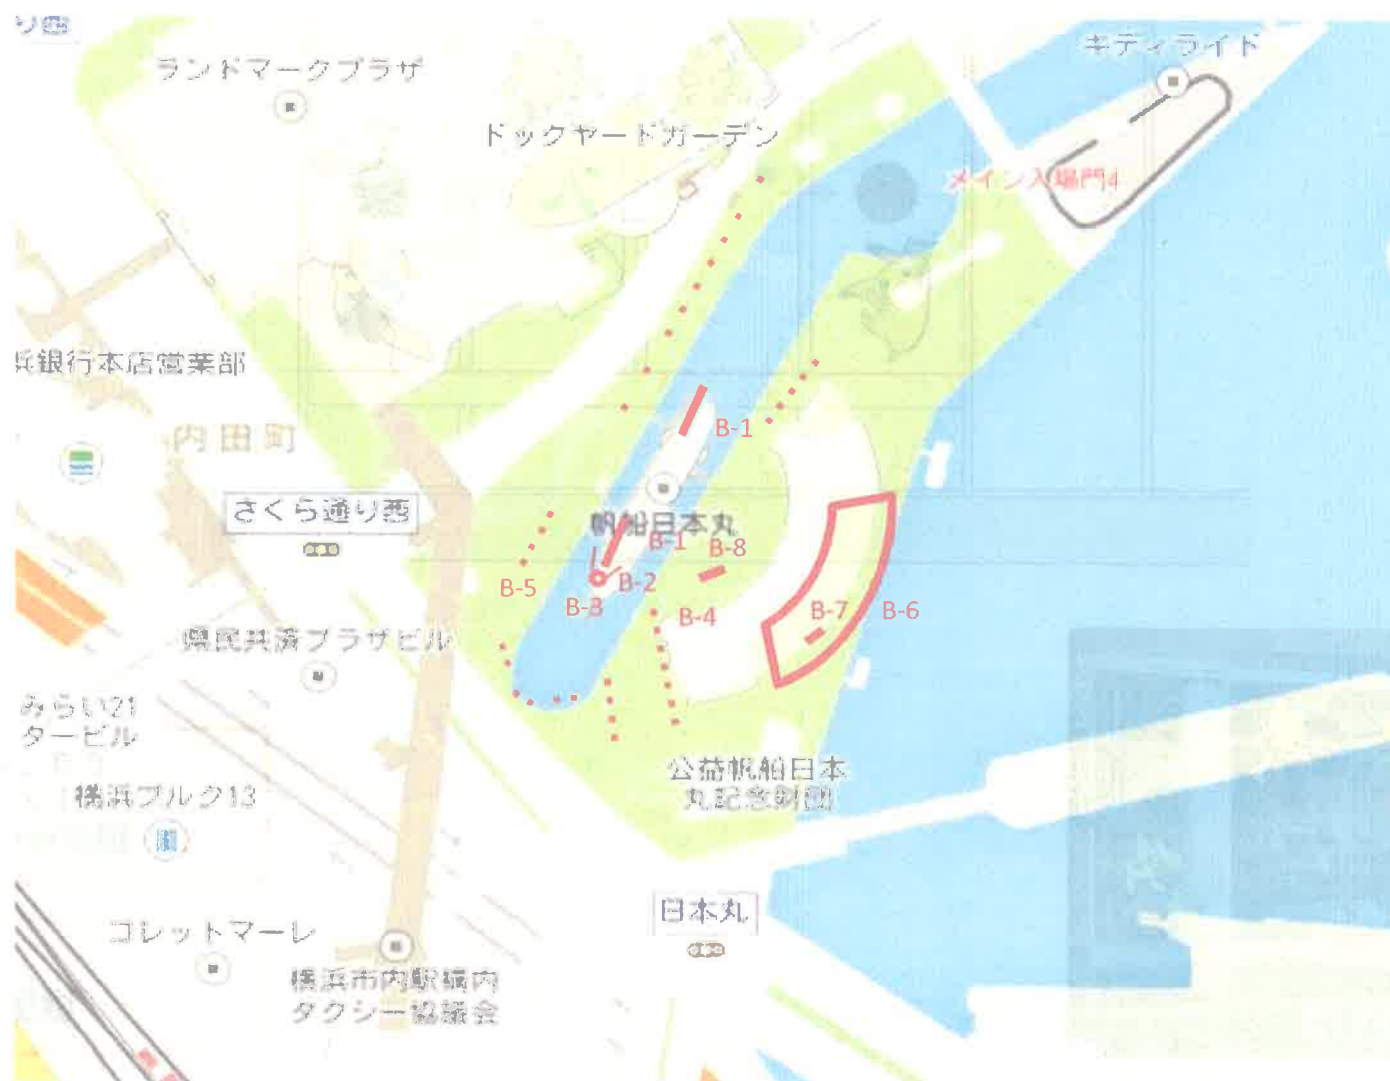

○ラッピング部分面積
1.6㎡

○黄色部分のマンセル値
【CMYK】C:0 M:16 Y:100 K:0
【RGB】R:255 G:215 B:0

イメージ

①駅舎表面積に対する全てのサインの掲出面積(%)

既存屋外広告物(37.4㎡) + ITS'DEMOガラス面(4.0㎡)
+ 桜木町駅舎屋外ガラス面(12.3㎡) + CIAL桜木町ガラス面(1.6㎡) = 55.3㎡
屋外広告物総面積(55.3㎡) ÷ 外壁総面積(1365㎡) = 0.0405128...

4.1%

②CIAL桜木町ガラス面に対する
今回のサインの掲出面積(%)

CIAL桜木町ガラス面ラッピング=1.6㎡
1.6㎡ ÷ CIAL桜木町ガラス表面積(11.3㎡) = 0.141592....

14%

No.	審議会 新規 対象/非対象	対象理由	場所	詳細場所	仕様	設置期間(納入・撤去含む)		基数	大きさ m ²	用途地域	広告物上の種別	屋外広告 申請の有無	図面集 ページ
						日程	日数						
5			日本丸	日本丸メモリアルパーク	掲揚ポール フラッグ	2017.8.8~2017.8.16	9日	35	2	商業	広告幕	必要	23
6			日本丸	日本丸メモリアルパーク	緑地 FRP支柱 HI	2017.8.8~2017.8.16	9日	15	3	商業	広告板	必要	27
7	●		日本丸	日本丸メモリアルパーク	緑地 フォトスポット	2017.8.8~2017.8.16	9日	1	3	商業	広告板	必要	28
8	●		日本丸	日本丸メモリアルパーク	物販テント	2017.8.8~2017.8.16	9日	1	9	商業	雙面看板		29

○全体立面図

横断幕面積(148㎡)÷日本丸正面面積(766㎡) = 19.3%

○横断幕面積 下記合計 148㎡

- ~B 1.6m×1.25m/枚×4枚=8㎡
- B~F 1.6m×1.25m/枚×24枚=48㎡
- F~M 1.6m×1.25m/枚×11枚=22㎡
- M~Z 1.6m×1.25m/枚×11枚=22㎡
- Z~J 1.6m×1.25m/枚×8枚=16㎡
- J~ 1.6m×1.25m/枚×16枚=32㎡