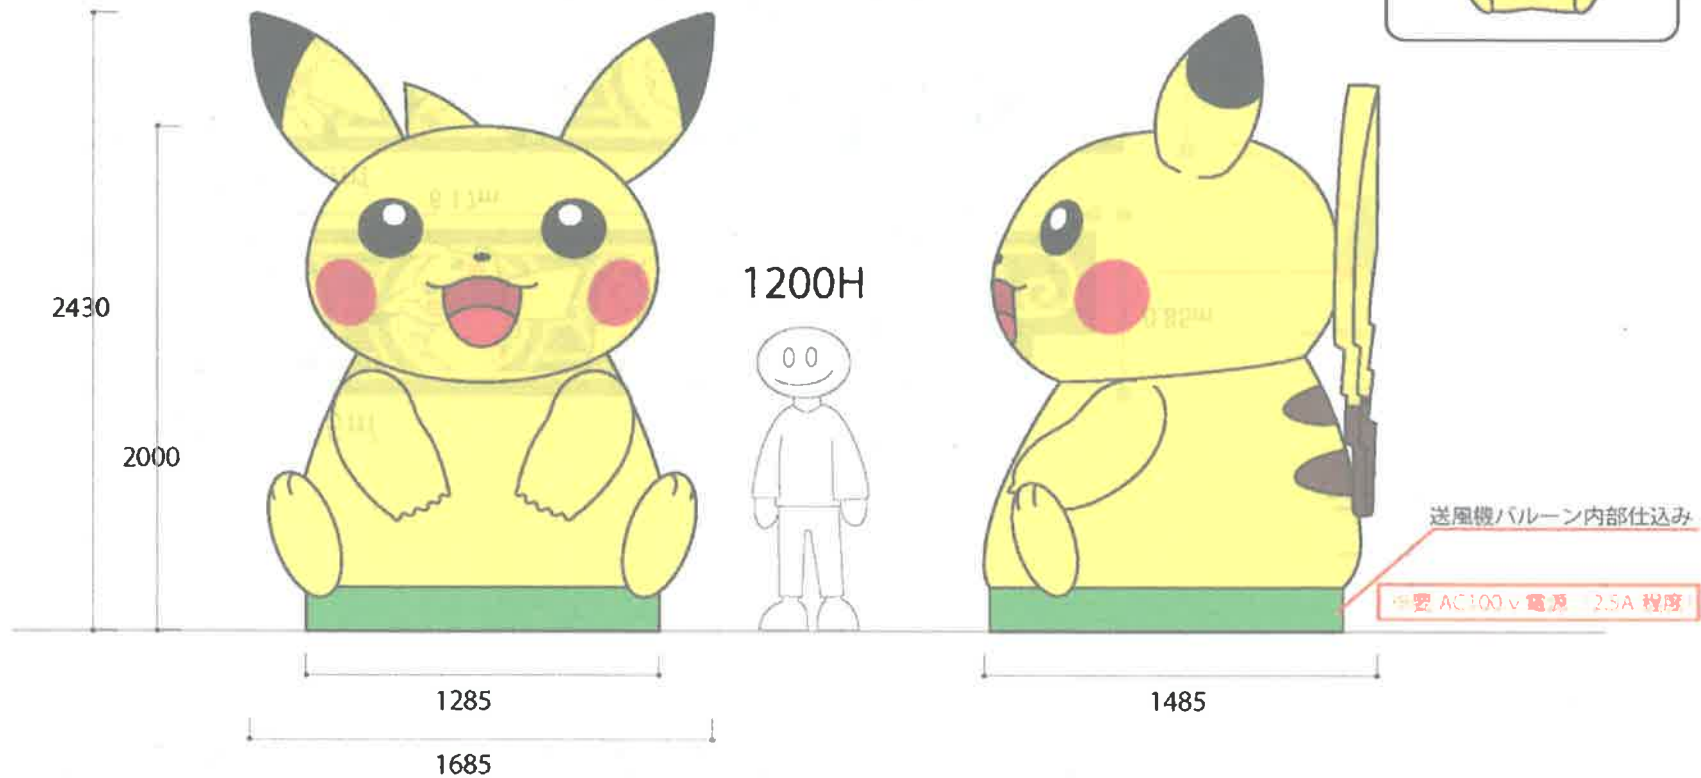

■ 左舷 (W6140×H850) デザイン面積=5㎡

権利表記 (W750)

©2014 Pokémon. ©1995-2014 Nintendo/Creatures Inc./GAME FREAK inc.

- ピカチュウ体: 5Y8/13
- ピカチュウ体影: 2.5Y8/14
- ピカチュウ頬: 7.5R4/14

- 背景 黄: 7.5Y8.5/12
- 背景 濃黄: 5Y7/10
- 背景 濃黄: 5Y6/8

6.14m

0.85m

0.85m

766㎡

取り付け場所

○横断幕面積

右舷 5㎡ 左舷 5㎡

○表面積
円柱表面積=128.9㎡
※直径×3.14×高さ

○重量
70kg +ウエイト60kg=130kg

○黄色部分のマンセル値
【CMYK】C:0 M:16 Y:100 K:0
【RGB】R:255 G:215 B:0

Title	ピカチュウバルーン H2000 / ポケモン様	Date	▶ ▶ ▶
Type	提案イメージ Size	Scale	

○表面積
円柱表面積 = 157.5㎡
※直径 × 3.14 × 高さ

○重量
270kg + ウェイト80kg = 350kg