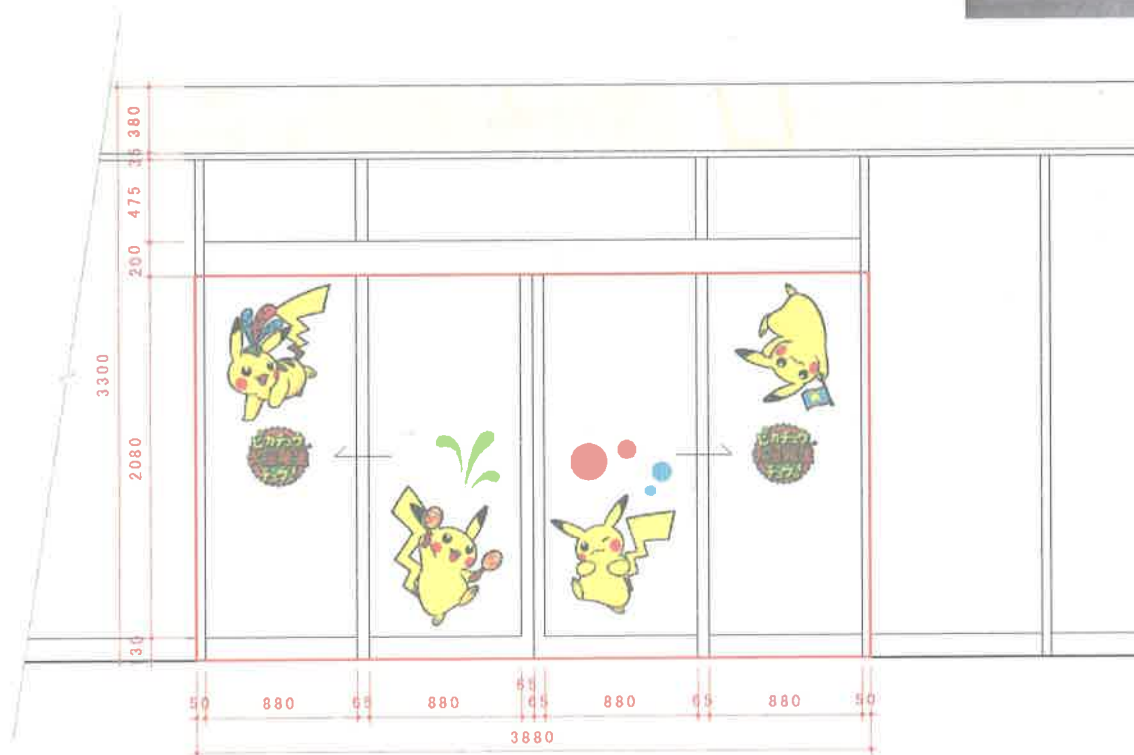

○ラッピング部分面積
1.6㎡

○黄色部分のマンセル値
【CMYK】C:0 M:16 Y:100 K:0
【RGB】R:255 G:215 B:0

イメージ

①駅舎表面積に対する全てのサインの掲出面積(%)

既存屋外広告物(37.4㎡) + ITS'DEMOガラス面(4.0㎡)
+ 桜木町駅舎屋外ガラス面(12.3㎡) + CIAL桜木町ガラス面(1.6㎡) = 55.3㎡
屋外広告物総面積(55.3㎡) ÷ 外壁総面積(1365㎡) = 0.0405128...

4.1%

②CIAL桜木町ガラス面に対する
今回のサインの掲出面積(%)

CIAL桜木町ガラス面ラッピング=1.6㎡
1.6㎡ ÷ CIAL桜木町ガラス表面積(11.3㎡) = 0.141592....

14%

No.	審議会 新規 対象/非対象	対象理由	場所	詳細場所	仕様	設置期間(納入・撤去含む)		基数	大きさ m ²	用途地域	広告物上の種別	屋外広告 申請の有無	図面集 ページ
						日程	日数						
5			日本丸	日本丸メモリアルパーク	掲揚ポール フラッグ	2017.8.8~2017.8.16	9日	35	2	商業	広告幕	必要	23
6			日本丸	日本丸メモリアルパーク	緑地 FRP支柱 HI	2017.8.8~2017.8.16	9日	15	3	商業	広告板	必要	27
7	●		日本丸	日本丸メモリアルパーク	緑地 フォトスポット	2017.8.8~2017.8.16	9日	1	3	商業	広告板	必要	28
8	●		日本丸	日本丸メモリアルパーク	物販テント	2017.8.8~2017.8.16	9日	1	9	商業	雙面看板		29

○全体立面図

横断幕面積(148㎡)÷日本丸正面面積(766㎡) = 19.3%

○横断幕面積 下記合計 148㎡

- ~B 1.6m×1.25m/枚×4枚=8㎡
- B~F 1.6m×1.25m/枚×24枚=48㎡
- F~M 1.6m×1.25m/枚×11枚=22㎡
- M~Z 1.6m×1.25m/枚×11枚=22㎡
- Z~J 1.6m×1.25m/枚×8枚=16㎡
- J~ 1.6m×1.25m/枚×16枚=32㎡

■ 左舷 (W6140×H850) デザイン面積=5㎡

権利表記 (W750)

©2014 Pokémon. ©1995-2014 Nintendo/Creatures Inc./GAME FREAK inc.

- ピカチュウ体: 5Y8/13
- ピカチュウ体影: 2.5Y8/14
- ピカチュウ頬: 7.5R4/14

- 背景 黄: 7.5Y8.5/12
- 背景 濃黄: 5Y7/10
- 背景 濃黄: 5Y6/8