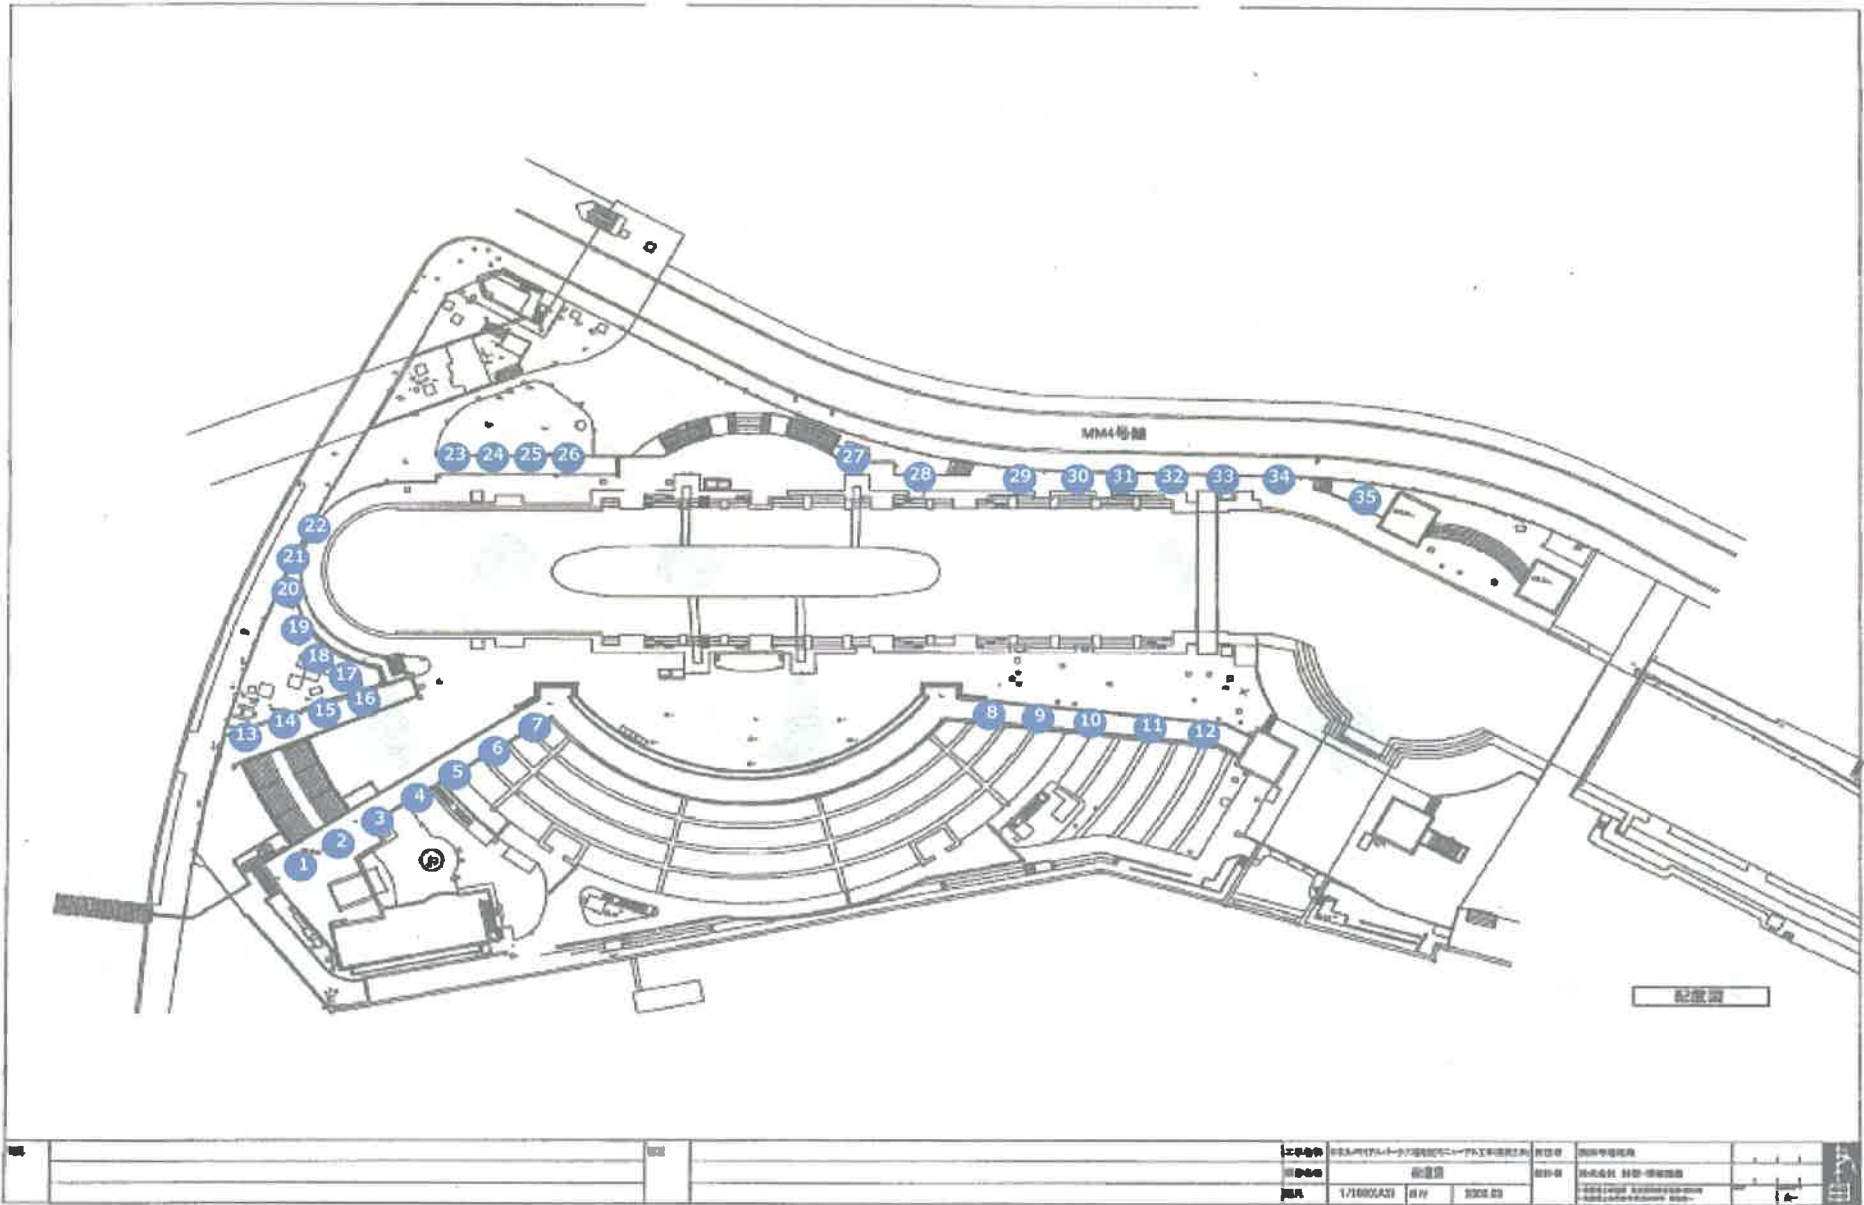

6.14m

0.85m

0.85m

766㎡

取り付け場所

○横断幕面積

右舷 5㎡ 左舷 5㎡

○表面積
円柱表面積=128.9㎡
※直径×3.14×高さ

○重量
70kg +ウエイト60kg=130kg

○黄色部分のマンセル値
【CMYK】C:0 M:16 Y:100 K:0
【RGB】R:255 G:215 B:0

Title	ピカチュウバルーン H2000 / ポケモン様	Date	▶ ▶ ▶
Type	提案イメージ Size	Scale	

○表面積
円柱表面積 = 157.5㎡
※直径 × 3.14 × 高さ

○重量
270kg + ウェイト80kg = 350kg

○黄色部分のマンセル値
【CMYK】C:0 M:16 Y:100 K:0
【RGB】R:255 G:215 B:0

B-4
バルーン
H 6.5
× 1

Title	ピカチュウフワフワφ4500 (バルーン) / ポケモン様		Date	2014/4/30 ▶ 2014/5/8 ▶ ▶
Type	提案イメージ	Size	W:5900mm D:5200mm H:8500mm	
		Scale		

○全体平面図(ポール位置 35箇所)