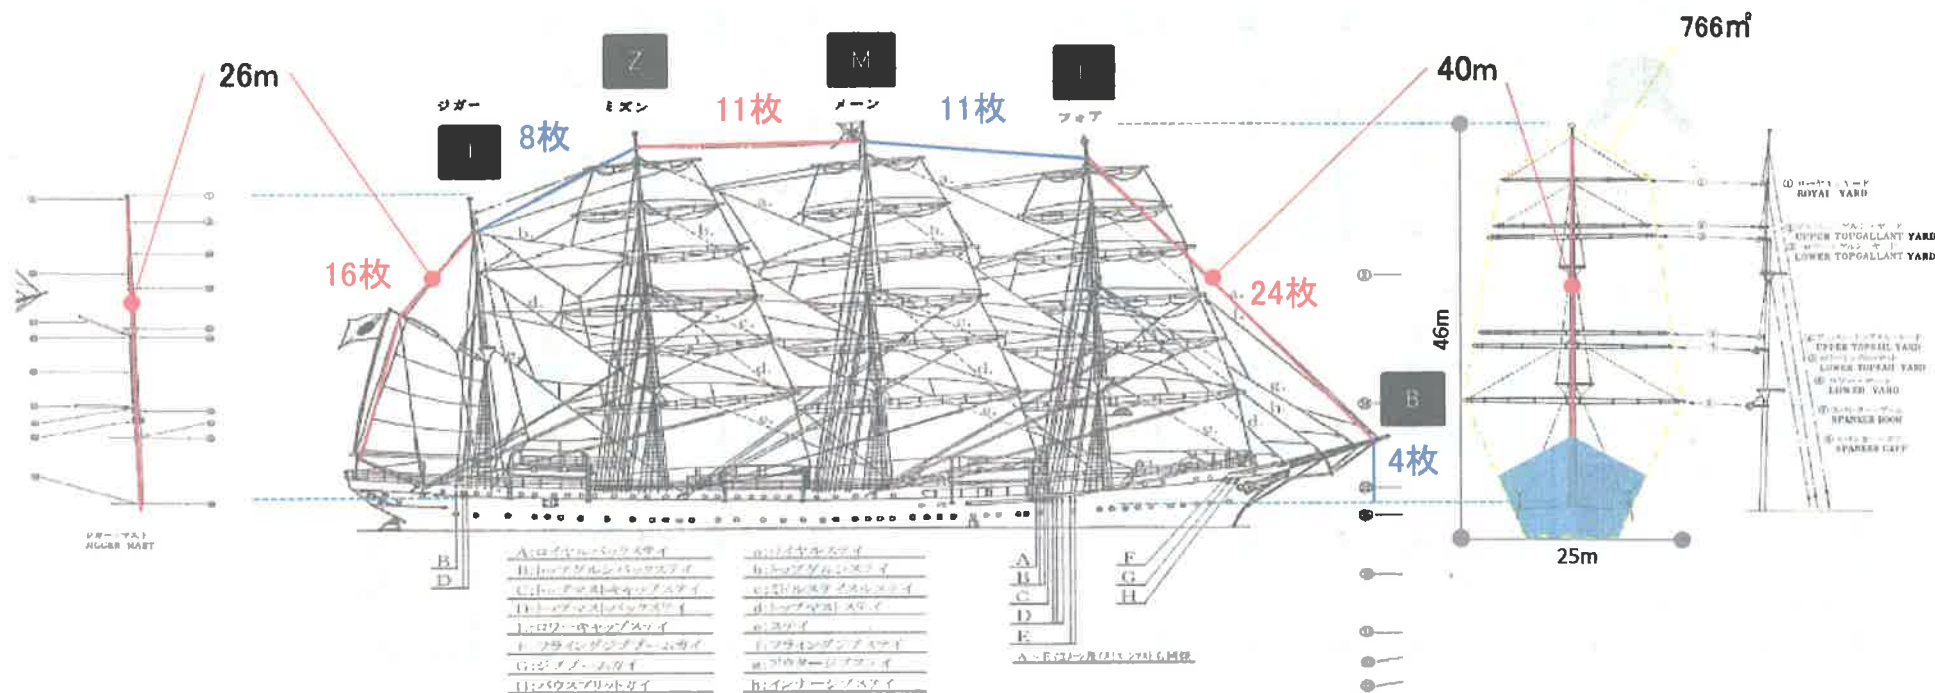

4.1%

②CIAL桜木町ガラス面に対する
今回のサインの掲出面積(%)

CIAL桜木町ガラス面ラッピング=1.6㎡
1.6㎡ ÷ CIAL桜木町ガラス表面積(11.3㎡) = 0.141592....

14%

No.	審議会 新規 対象/非対象	対象理由	場所	詳細場所	仕様	設置期間(納入・撤去含む)		基数	大きさ m ²	用途地域	広告物上の種別	屋外広告 申請の有無	図面集 ページ
						日程	日数						
5			日本丸	日本丸メモリアルパーク	掲揚ポール フラッグ	2017.8.8~2017.8.16	9日	35	2	商業	広告幕	必要	23
6			日本丸	日本丸メモリアルパーク	緑地 FRP支柱 HI	2017.8.8~2017.8.16	9日	15	3	商業	広告板	必要	27
7	●		日本丸	日本丸メモリアルパーク	緑地 フォトスポット	2017.8.8~2017.8.16	9日	1	3	商業	広告板	必要	28
8	●		日本丸	日本丸メモリアルパーク	物販テント	2017.8.8~2017.8.16	9日	1	9	商業	雙面看板		29

○全体立面図

横断幕面積(148㎡)÷日本丸正面面積(766㎡) = 19.3%

○横断幕面積 下記合計 148㎡

- ~B 1.6m×1.25m/枚×4枚=8㎡
- B~F 1.6m×1.25m/枚×24枚=48㎡
- F~M 1.6m×1.25m/枚×11枚=22㎡
- M~Z 1.6m×1.25m/枚×11枚=22㎡
- Z~J 1.6m×1.25m/枚×8枚=16㎡
- J~ 1.6m×1.25m/枚×16枚=32㎡

~F (2枚)

~M (11枚)

~Z (11枚)

~J (8枚)

(16枚)

○全体立面図及び横断幕

横断幕面積(5㎡×2=10㎡)÷日本丸正面面積(766㎡) = 1.3%

■ 右舷 (W6170×H850) デザイン面積=5㎡

6.14m

0.85m

0.85m

766㎡

取り付け場所

○横断幕面積

右舷 5㎡ 左舷 5㎡

○表面積
円柱表面積=128.9㎡
※直径×3.14×高さ