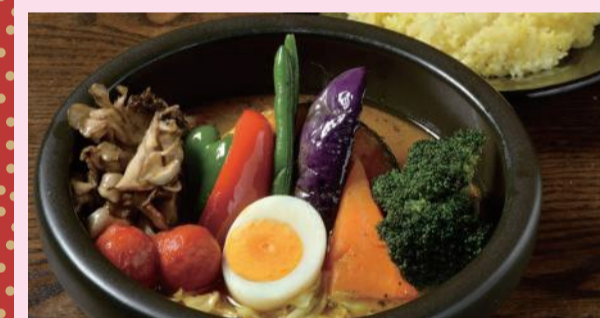

カルビを 特別価格で ご提供!

※詳しくは施設ホームページをご確認ください。

12/25(月)~31(日)限定
税込110円以内のトッピング
(納豆を除く) 1個無料サービス!!

チャイハネ 冬の BIG SALE 開催! 12/22(金)~

ノジマでは 今年も 初売りを開催!

毎年大好評の福袋など
お得がいっぱいです!

1/8(月・祝)まで 年末年始 セール開催! 福がたっぷり詰まった 「福袋」販売!

年末年始 休まず 通常営業です!

新春初売り 1/2(火)より開催! お楽しみ袋販売! ※無くなり次第終了 ★駄菓子・おもちゃ・雑貨・ バッグも取扱い中!

八百屋 みなみ

神水産

横浜銀行

食肉問屋直販
横浜南部見進