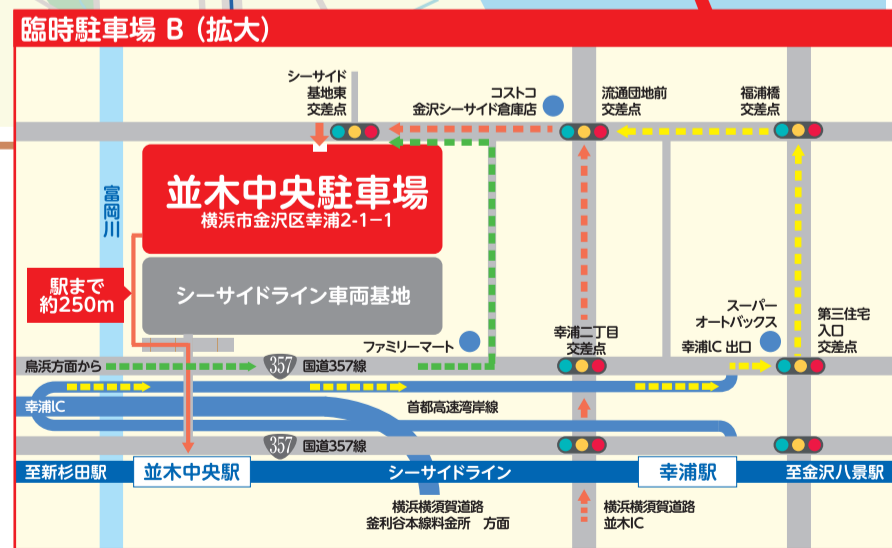

年末年始のご案内

食の専門店街
公式ホームページ▶▶▶

12/23(土) 8:00より
恒例の**スタンプラリー**開催!

年始は**1/5(金)**から
営業いたします!

ランチ横浜南部市場
公式ホームページ▶▶▶

新春書道&太鼓パフォーマンス

■日時:2024年1月5日(金) 13:00
■場所:イベントスペース(エビシェール横)
書道家 栗津紅扇(こうせん)先生と太鼓演奏者による書道パフォーマンス。活気あるパフォーマンスで皆さまの気分も盛り上げます!

お餅プレゼント

※無くなり次第終了
■日時:2024年1月5日(金) 15:00
■場所:イベントスペース(エビシェール横)

◎12/28(木)~30(土)は臨時駐車場をご用意しております◎

★年末臨時駐車場について
詳しくはコチラ▶▶▶▶▶

ご利用特典も
あります!

年末年始は駐車場が大変混雑いたします。
シーサイドライン等をご利用ください。
平日のご利用及び公共交通機関でのご来店をおすすめしています。
土・日・祝日は大変混雑が予想されます。比較的空いている平日のご利用をおすすめです。また、ご来場の際は、シーサイドライン等の公共交通機関をなるべくご利用いただけますよう、ご理解、ご協力をお願い申し上げます。

SMILE ACTION
大和リースが運営する商業施設では「SMILE ACTION」を行っています。
SMILE ACTIONは商業施設を楽しくできるお客様と店舗スタッフの笑顔が輝くことです。

大和リース スマイルアクション

交通アクセス
■横浜方面から
●横浜方面から
JR京浜東北線(根岸線)「新杉田駅」からシーサイドライン(根岸線)「南部市場駅」直結
●横浜方面から
京急本線「金沢八景駅」からシーサイドライン(根岸線)「南部市場駅」直結
■横浜方面から
首都高速湾岸線新杉田出口から国道357号線で3分
●横浜方面から
横浜横須賀道路並木出口から国道357号線で10分

BRANCH
ランチ 横浜南部市場

Daiwa Lease

横浜南部市場

歳末大売出し

新鮮な食材!おいしい飲食店!新しい発見が満載!

年末はお得がいっぱい!

シーサイドライン
南部市場駅
降りてすぐ!

年末は 横浜南部市場へ
ぜひ、お越しください!!