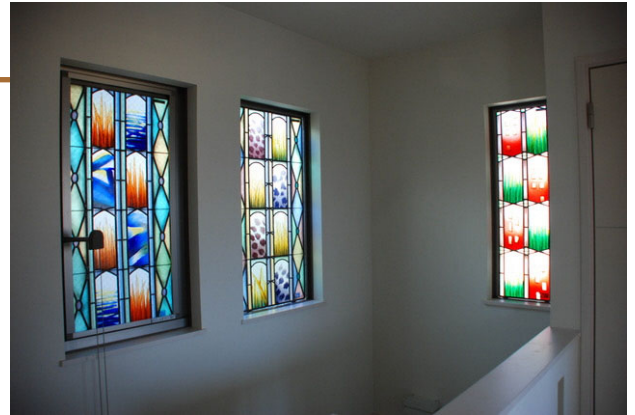

ひらやま たけお

平山 健雄(ステンドグラス)

1 ステンドグラスパネル(受注)

400,000~1,500,000円(税込)

1㎡単価(5㎡まで)

ステンドグラスは壊れ物ですので、納品・取付けは当方で行います。運送費、取付け費は別途申し受けます。

取り付けるお部屋の環境に合わせてステンドグラスの縮尺原画を描きます。外国産のガラスを切り、絵付けを施し制作します。フランスの伝統に則った本物の作品で受注一品作品です。納期より数か月前にご注文いただくと、ゆとりを持って制作に取り掛かることができます。

2 ステンドグラス ガラスコラージュ(作品)

250,000円(税込)

縦：約25cm 横：約53cm

当作品は壊れ物ですので、納品・取付けは当方で行います。

※販売数に限りがあります。

ステンドグラスの技法を使って絵付けやエッチングを施したガラス片をガラス専用の接着剤で半立体的に貼り合わせた斬新な作品です。窓や壁に貼って輝く光を楽しんでください。

問合せ先

光ステンド工房