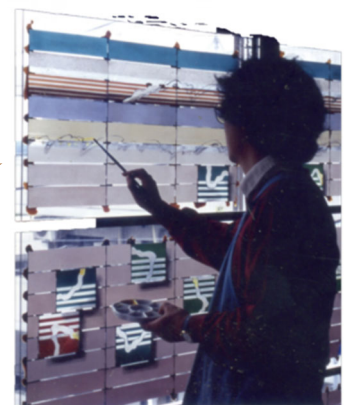

2 ステンドグラス ガラスコラージュ(作品)

250,000円(税込)

縦：約25cm 横：約53cm

当作品は壊れ物ですので、納品・取付けは当方で行います。

※販売数に限りがあります。

ステンドグラスの技法を使って絵付けやエッチングを施したガラス片をガラス専用の接着剤で半立体的に貼り合わせた斬新な作品です。窓や壁に貼って輝く光を楽しんでください。

問合せ先

光ステンド工房