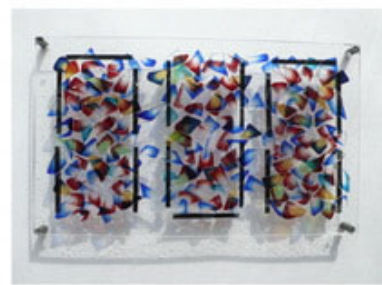

ひらやま たけお

平山 健雄(ステンドグラス)

1 ステンドグラスパネル(受注)

400,000~1,500,000円(税込)

1㎡単価(5㎡まで)

ステンドグラスは壊れ物ですので、納品・取付けは当方で行います。運送費、取付け費は別途申し受けます。

取り付けるお部屋の環境に合わせてステンドグラスの縮尺原画を描きます。外国産のガラスを切り、絵付けを施し制作します。フランスの伝統に則った本物の作品で受注一品作品です。納期より数か月前にご注文いただくと、ゆとりを持って制作に取り掛かることができます。

2 ステンドグラス ガラスコラージュ(作品)

250,000円(税込)

縦：約25cm 横：約53cm

当作品は壊れ物ですので、納品・取付けは当方で行います。

※販売数に限りがあります。

ステンドグラスの技法を使って絵付けやエッチングを施したガラス片をガラス専用の接着剤で半立体的に貼り合わせた斬新な作品です。窓や壁に貼って輝く光を楽しんでください。

問合せ先

光ステンド工房