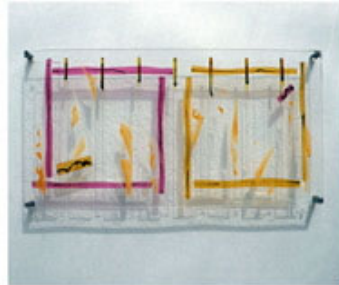

ひらやま たけお

平山 健雄(ステンドグラス)

1 ステンドグラスパネル(受注)

400,000~1,500,000円(税込)

1㎡単価(5㎡まで)

ステンドグラスは壊れ物ですので、納品・取付けは当方で行います。運送費、取付け費は別途申し受けます。

取り付けるお部屋の環境に合わせてステンドグラスの縮尺原画を描きます。外国産のガラスを切り、絵付けを施し制作します。フランスの伝統に則った本物の作品で受注一品作品です。納期より数か月前にご注文いただくと、ゆとりを持って制作に取り掛かることができます。

2 ステンドグラス ガラスコラージュ(作品)

250,000円(税込)

縦：約25cm 横：約53cm

当作品は壊れ物ですので、納品・取付けは当方で行います。

※販売数に限りがあります。

ステンドグラスの技法を使って絵付けやエッチングを施したガラス片をガラス専用の接着剤で半立体的に貼り合わせた斬新な作品です。窓や壁に貼って輝く光を楽しんでください。

問合せ先

光ステンド工房