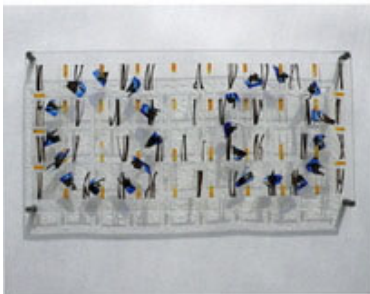

ひらやま たけお

平山 健雄(ステンドグラス)

1 ステンドグラスパネル(受注)

400,000~1,500,000円(税込)

1㎡単価(5㎡まで)

ステンドグラスは壊れ物ですので、納品・取付けは当方で行います。運送費、取付け費は別途申し受けます。

取り付けるお部屋の環境に合わせてステンドグラスの縮尺原画を描きます。外国産のガラスを切り、絵付けを施し制作します。フランスの伝統に則った本物の作品で受注一品作品です。納期より数か月前にご注文いただくと、ゆとりを持って制作に取り掛かることができます。

2 ステンドグラス ガラスコラージュ(作品)

250,000円(税込)

縦：約25cm 横：約53cm

当作品は壊れ物ですので、納品・取付けは当方で行います。

※販売数に限りがあります。

ステンドグラスの技法を使って絵付けやエッチングを施したガラス片をガラス専用の接着剤で半立体的に貼り合わせた斬新な作品です。窓や壁に貼って輝く光を楽しんでください。

問合せ先

光ステンド工房