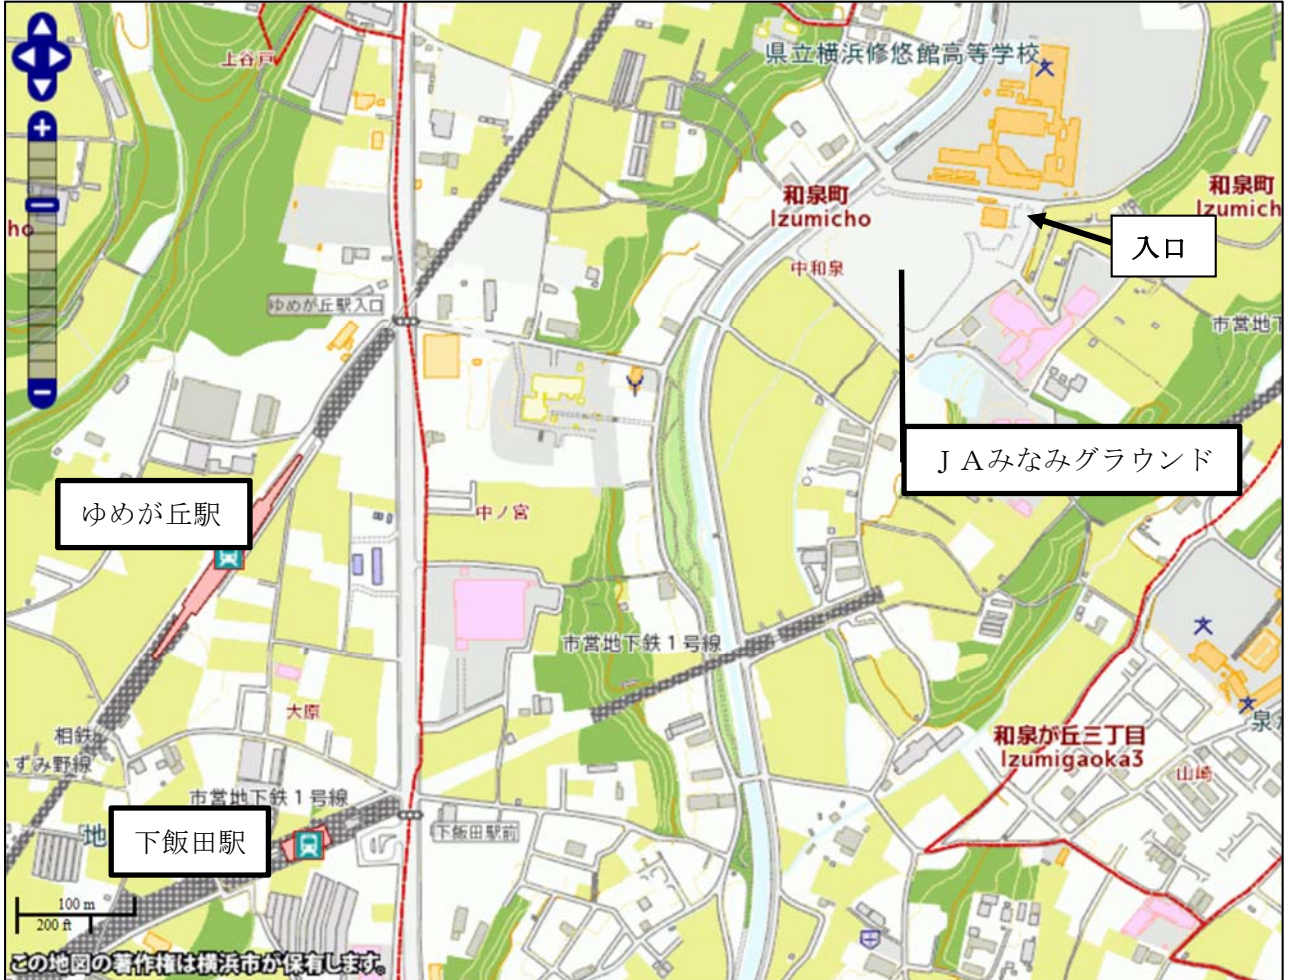

5 取材について

- (1) 取材を希望される場合は、前日の正午までに下記お問合せ先まで必ず事前連絡をお願いします。
- (2) 災害や気象状況等により急遽訓練を中止する場合がありますので、その際は事前連絡をいただいた方にご連絡します。

※ お車でのご越しになる場合は、事前にお知らせください。

※ ヘリコプターによる風で砂等が飛んでくる場合があります。

実施場所

横浜農業協同組合グラウンド（JAみなみグラウンド） 泉区和泉町 2433-3

相鉄いずみ野線・ゆめが丘駅（徒歩約14分）

横浜市営地下鉄ブルーライン・下飯田駅（徒歩約18分）

お問合せ先	
消防局泉消防署総務・予防課長	相馬 聖二 Tel 045-801-0119