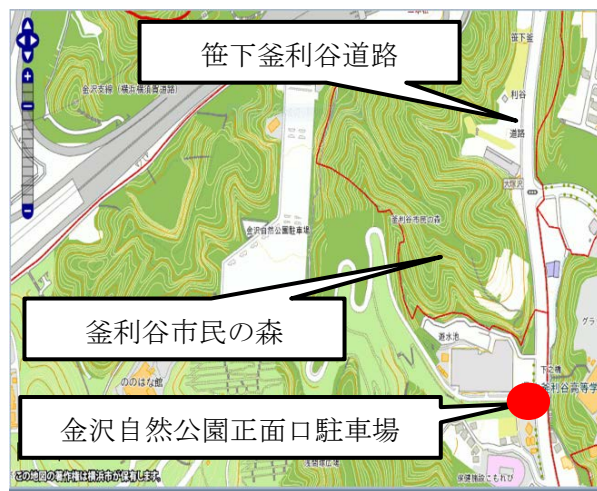

災害救助犬やドローンを活用した 捜索・救助訓練を実施します

大規模緑地保全地域（釜利谷市民の森）において発生する救助事案に備え、金沢消防署部隊と消防局警防課が連携し、災害救助犬やドローンを活用した捜索・救助活動を展開することにより災害対応能力の向上を図ります。

1 実施日

令和3年11月29日（月）（小雨決行）

2 実施時間

午後2時00分から4時00分まで

3 場所

金沢自然公園及び釜利谷市民の森
横浜市金沢区釜利谷東五丁目及び釜利谷町
（金沢自然公園正面口駐車場に指揮本部設置）

【会場案内図】

4 訓練内容

大規模緑地保全地域を訪れたハイカー2名が金沢自然公園正面口から馬の背までを歩行中に崖下へ滑落し、怪我をして動けなくなったと本人から通報があったとの想定で、救助犬やドローンなどの資機材を駆使し、捜索・救助・搬送活動を実施します。

5 訓練参加部隊等

- (1) 横浜市金沢消防署
- (2) 横浜市消防局警防部警防課特別高度救助部隊
- (3) 神奈川救助犬ネットワーク

【訓練イメージ】