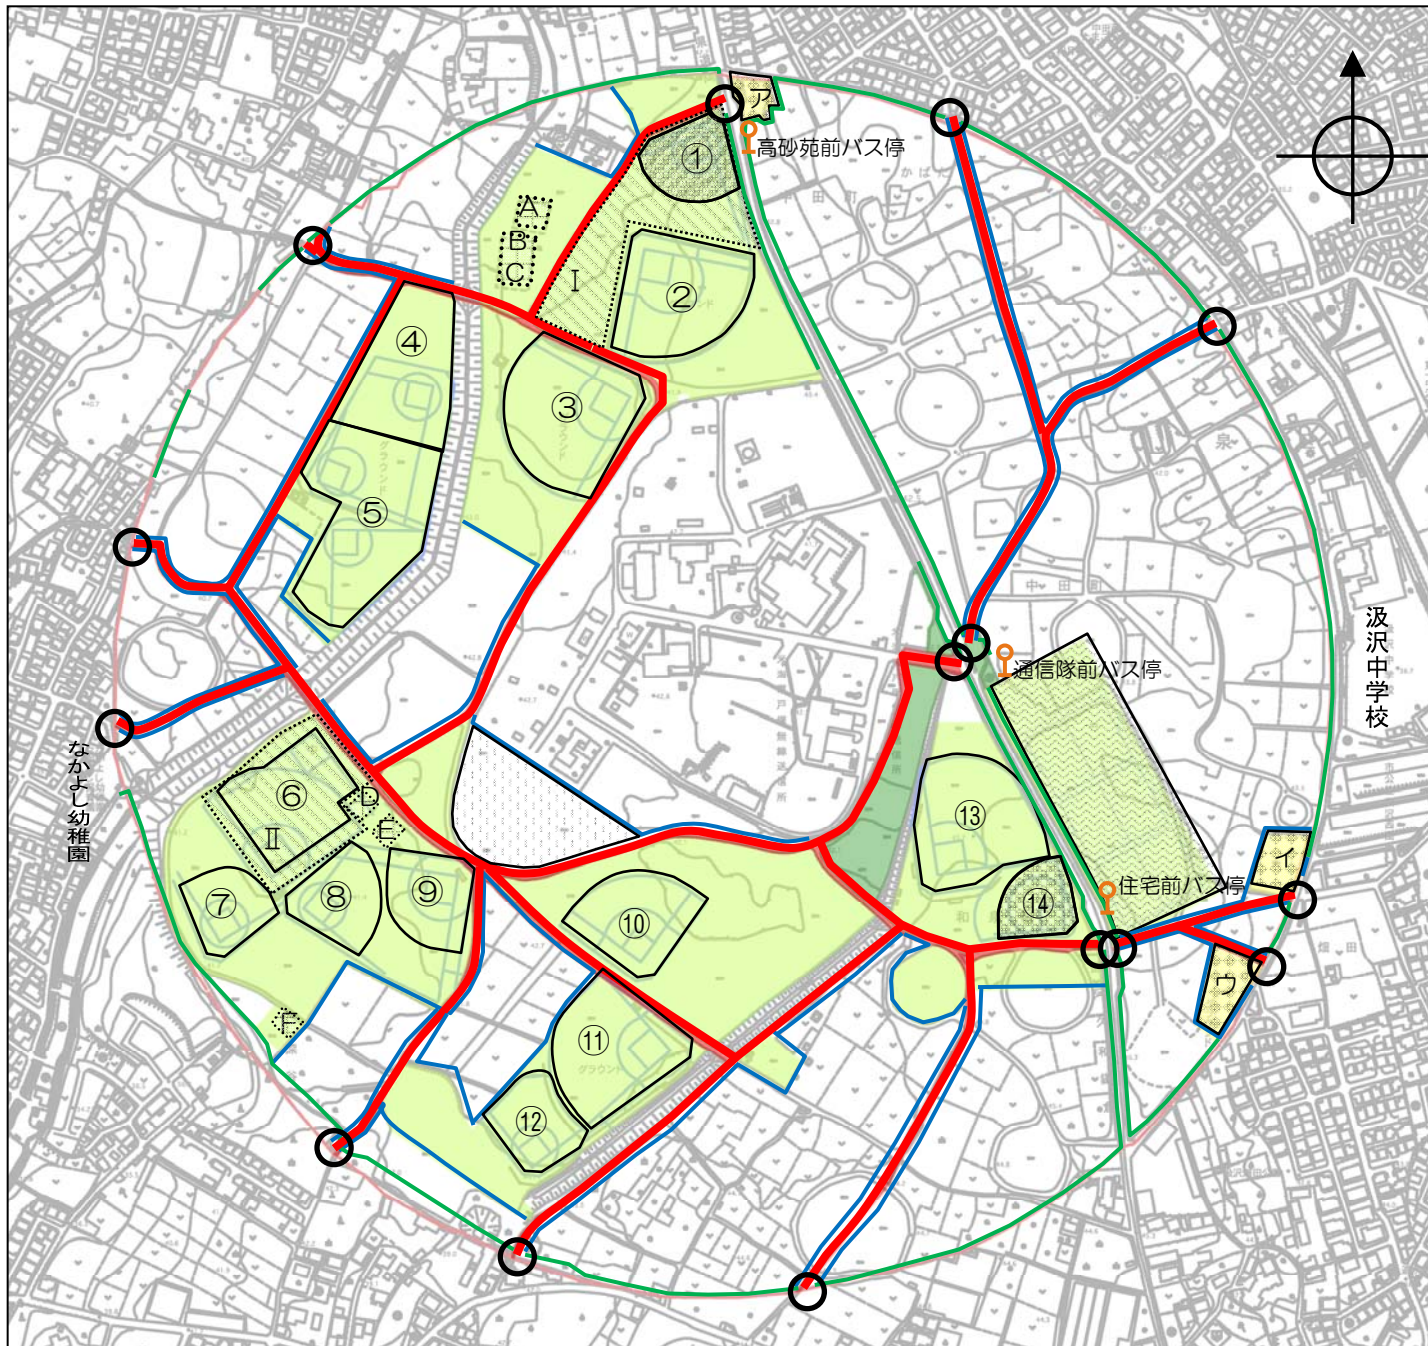

旧深谷通信所 現況図

凡 例

- : 通路
- : 利用できる出入り口
- ① : 野球場 (①~⑭)
- ※ ①及び⑭の野球場は、泉区地域スポーツ広場として利用されています。
- A : ゲートボール場 (A~F)
- I : グラウンドゴルフ場 (I~II)
- ア : 自治会・町内会広場 (ア~ウ)
- : 多目的広場
- : 泉区スポーツ広場
- : 中央広場
- (green) : 木柵設置箇所
- (blue) : ロープ柵設置箇所