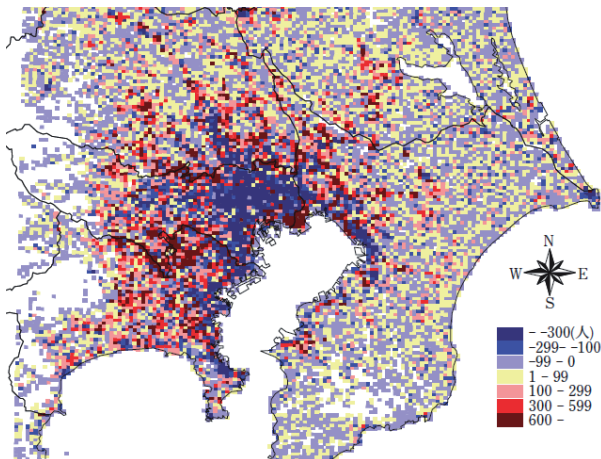

■ 4区の転入超過数(転入-転出)推移 (関連記事 P32~P48) (出典: 住民基本台帳データベース ※2012年7月以降の外国人の海外からの転入は含まれていない。)

鶴見区

保土ヶ谷区

港北区

金沢区

## ■横浜市転入超過数（転入－転出）推移

【出典：住民基本台帳データベース  
※2012年7月以降の外国人の海外からの転入は含まれていない。】

## ■約1キロメッシュごとの人口動態

【出典：小池司朗「首都圏における時空間的人口変化」  
《『人口問題研究』66巻2号、2010年》】

1980年→1985年社会増減

1980年→1985年自然増減

2000年→2005年社会増減

2000年→2005年自然増減