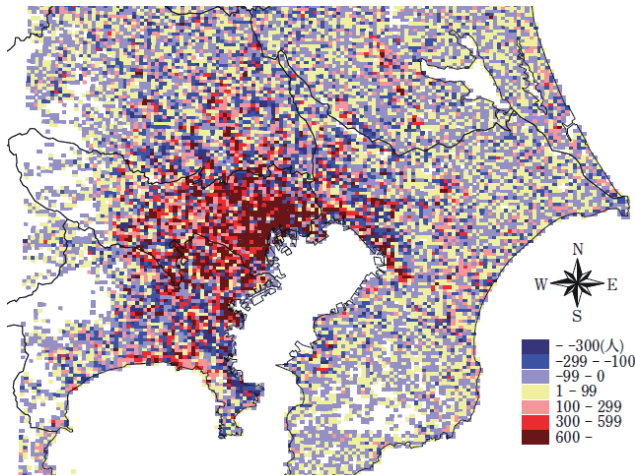

■ 4区の転入超過数(転入-転出)推移 (関連記事 P32~P48) (出典: 住民基本台帳データベース ※2012年7月以降の外国人の海外からの転入は含まれていない。)

鶴見区

保土ヶ谷区

港北区

金沢区

## ■横浜市転入超過数（転入－転出）推移

【出典：住民基本台帳データベース  
※2012年7月以降の外国人の海外からの転入は含まれていない。】

## ■約1キロメッシュごとの人口動態

【出典：小池司朗「首都圏における時空間的人口変化」  
《『人口問題研究』66巻2号、2010年》】

1980年→1985年社会増減

1980年→1985年自然増減

2000年→2005年社会増減

2000年→2005年自然増減