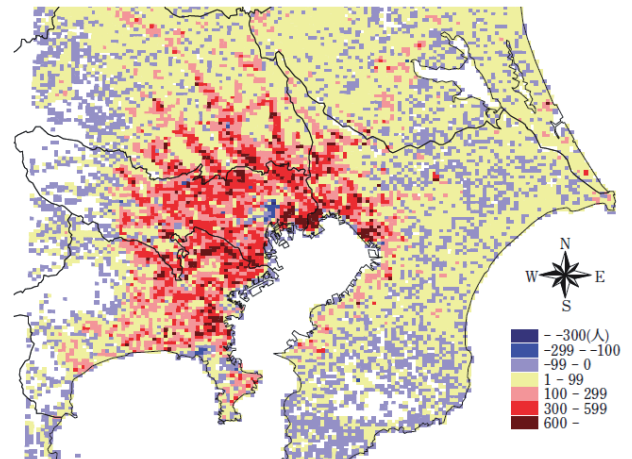

■ 4区の転入超過数(転入-転出)推移 (関連記事 P32~P48) (出典: 住民基本台帳データベース ※2012年7月以降の外国人の海外からの転入は含まれていない。)

鶴見区

保土ヶ谷区

港北区

金沢区

## ■横浜市転入超過数（転入－転出）推移

【出典：住民基本台帳データベース  
※2012年7月以降の外国人の海外からの転入は含まれていない。】

## ■約1キロメッシュごとの人口動態

【出典：小池司朗「首都圏における時空間的人口変化」  
《『人口問題研究』66巻2号、2010年》】

1980年→1985年社会増減

1980年→1985年自然増減

2000年→2005年社会増減

2000年→2005年自然増減