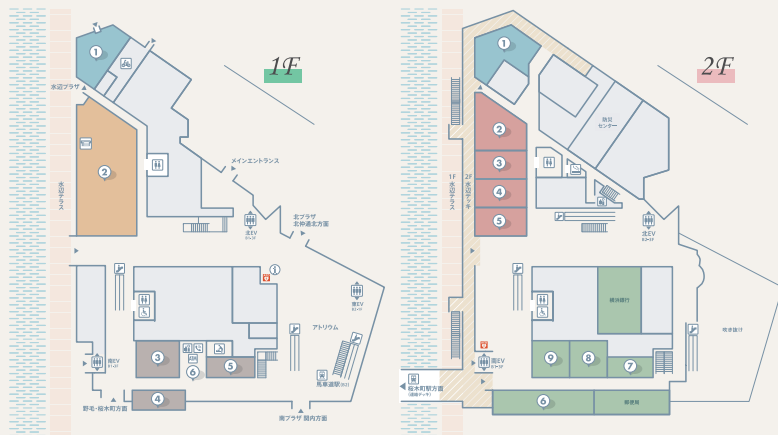

XXXXXXXXXXXXXXXXXXXX NEW OPEN XXXXXXXXXXXXXXXXXXXXXXX

もたちユニオンフードホール内に1月14日(木)OPEN(予定)

おにぎりカフェ うめ乃 カフェ 1F②

「美味しいお米に出会える場所」がコンセプトのおにぎりカフェ。
源流に多米こしひかりを、こだわりの食材と共にご提供します。
open: 11:00~21:00(L.O.20:00)

XXXXXXXXXXXXXXXXXXXX FLOOR MAP XXXXXXXXXXXXXXXXXXXXXXX