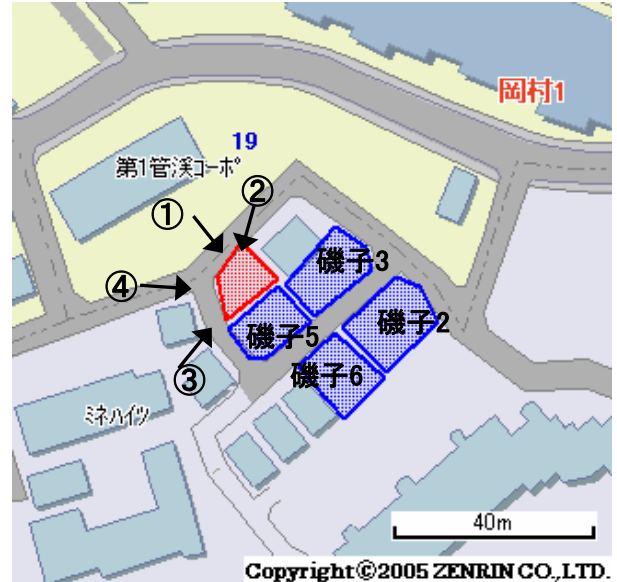

# 未利用土地利用案内

番号

磯子4

所在	磯子区磯子七丁目	住居表示	13番	地番	571番35	面積(実測)	131.83㎡
----	----------	------	-----	----	--------	--------	---------

づく令制に限基	都市計画法 都市計画区域	市街化区域	用途地域	第一種低層住居
	建築基準法 建ぺい率/容積率	40/80	高度地域	第1種高度地区
	その他制限	第3種風致地区	防火地域	なし

## 1 位置図・案内図 (○が所在地)

許諾番号(Z06B-第2482号)

## 2 現況写真