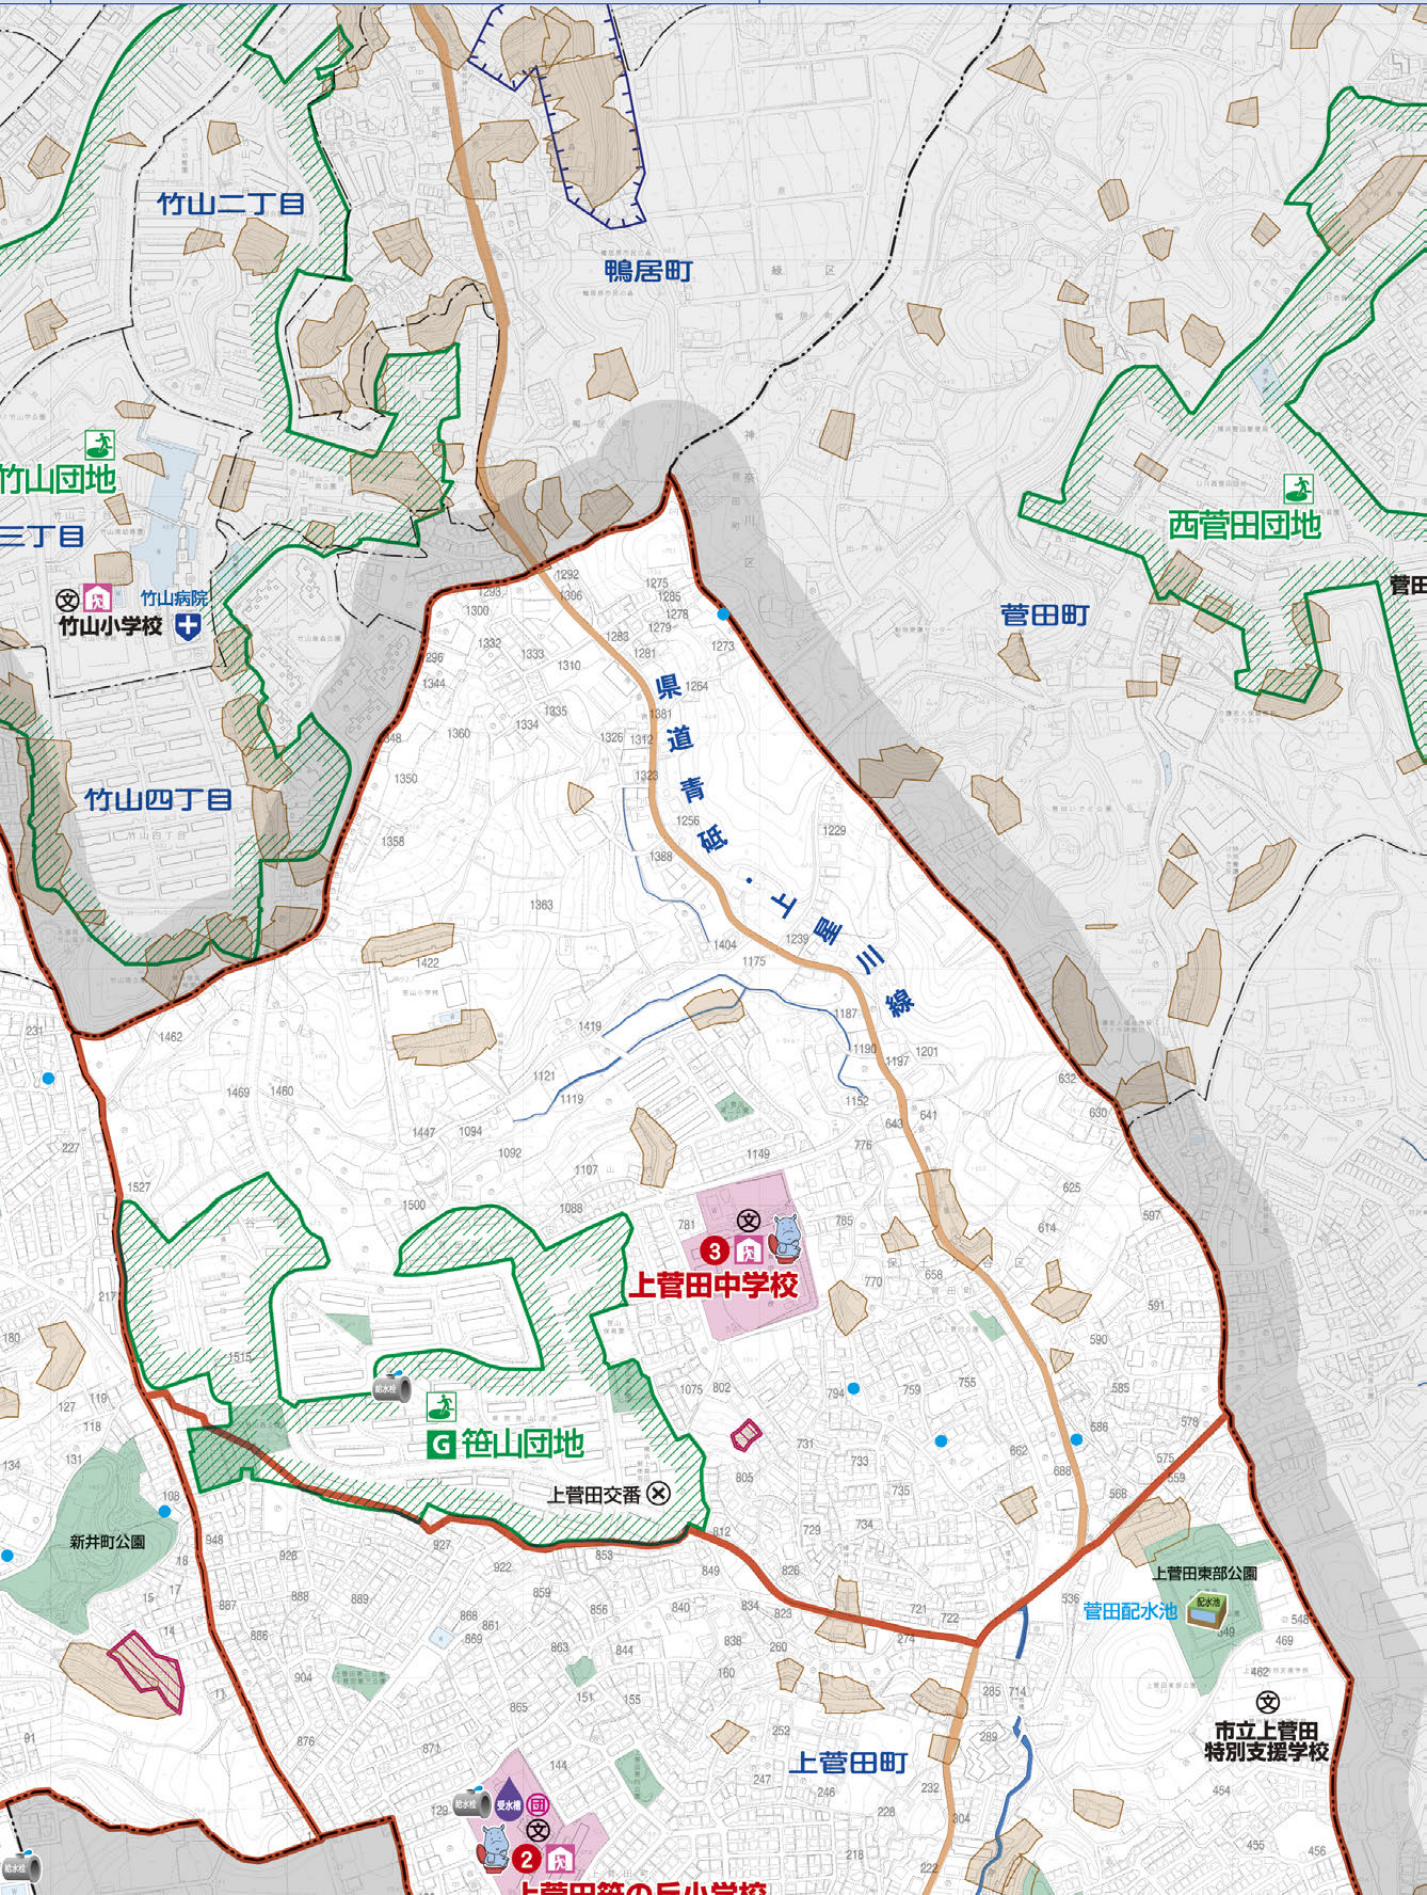

C

D

竹山二丁目

鴨居町

西菅田団地

菅田町

竹山団地

三丁目

竹山病院
竹山小学校

竹山四丁目

県道青砥
上野川線

3
上菅田中学校

G 笹山団地

上菅田交番

新井町公園

上菅田町

上菅田東部公園

菅田配水池

市立上菅田
特別支援学校

2
上菅田笹の丘小学校