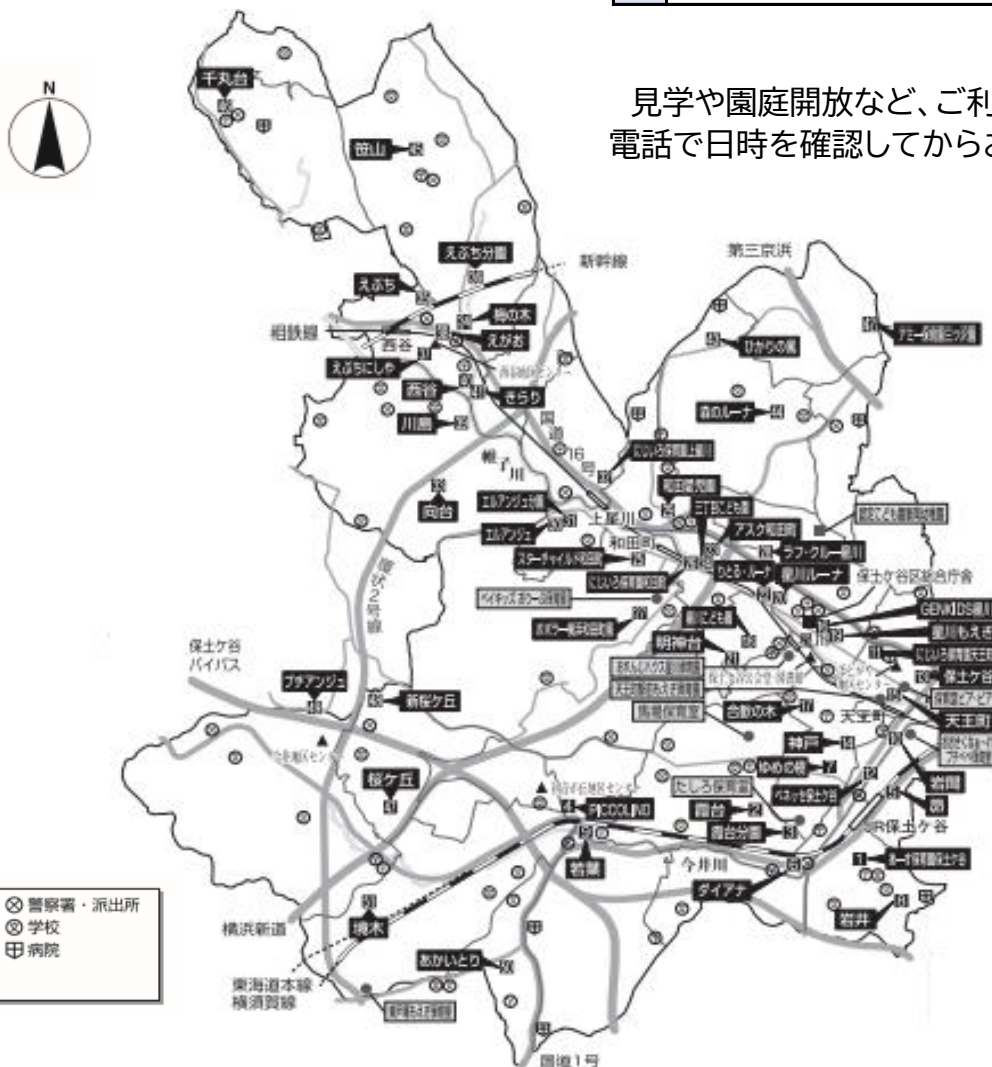

名称	電話
1	あーす保育園保土ヶ谷	334-7013
2	霞台保育園	331-0877
3	霞台保育園(分園)	340-4877
4	学校法人 初音丘学園PICCPLINO	331-3373
5	昴保育園	730-4311
6	ダイアナ保育園	715-6329
7	ゆめの樹保育園ほどがや	459-5108
8	横浜市岩井保育園	713-1790
9	若葉保育園	712-1960
10	岩間保育園	348-2022
11	にじいろ保育園天王町	744-7938
12	ベネッセ保土ヶ谷保育園	348-1531
13	保土ヶ谷保育園	341-6815
14	横浜市神戸保育園	333-6246
15	横浜市天王町保育園	331-1811

	名称	電話
16	GENKIDS星川保育園	340-3351
17	合歓の木保育園	338-1052
18	星川こども園	332-1631
19	星川もえぎ保育園	744-7001
20	星川ルーナ保育園	348-1152
21	明神台保育園	332-1093
22	りとる・ルーナ保育園	336-1150
23	アスク和田町保育園	340-0337
24	三丁目こども園	567-0634
25	スターチャイルド和田町ナーサリー	348-2770
26	にじいろ保育園和田町	332-2110
27	ポポラー横浜和田町園	340-4030
28	ラフ・クルー星川保育園	442-7546
29	和田愛児園	331-4534
30	エルアンジュ保育園	442-7830
31	エルアンジュ保育園分園	

見学や園庭開放など、ご利用の際は
電話で日時を確認してからお出かけください

32	にじいろ保育園上星川	444-8073
33	横浜市向台保育園	371-0106
34	梅の木保育園	371-2700
35	えぶち保育園	383-0600
36	えぶち保育園分園	381-6006
37	えぶちにしや園	373-7333
38	えがお園(えぶちにしや園分園)	744-6506
39	川島保育園	373-1482
40	西谷保育園	371-2646
41	きらり保育園(西谷保育園分園)	

42	アミー保育園三ツ沢	444-9119
43	ひかりの風保育園	333-2011
44	森のルーナ保育園	339-1152
45	笹山保育園	381-7465
46	千丸台保育園	381-2898
47	桜ヶ丘保育園	351-2121
48	新桜ヶ丘保育園	351-6087
49	プチアンジュ保育園	351-7333
50	あかいとり保育園	721-6241
51	境木保育園	351-5619
	認定こども園 峯岡幼稚園	341-8227