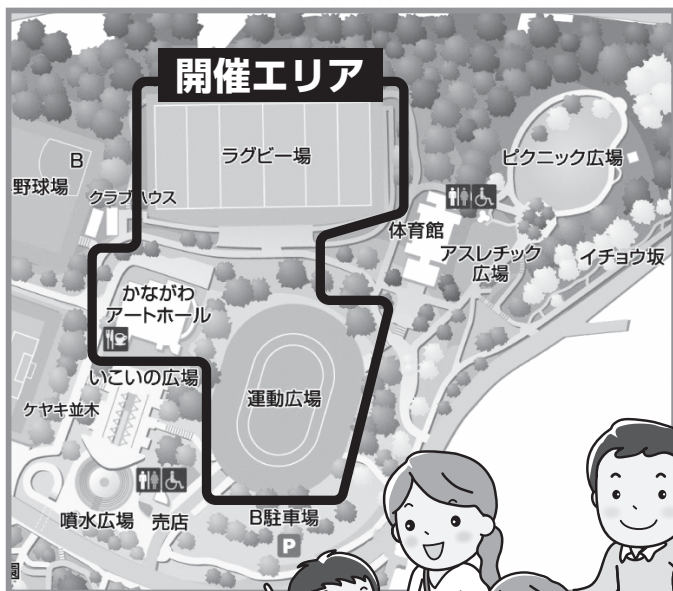

区制95周年記念

ほどがや 区民まつり

4年ぶりの区民まつり
夢と希望をのせて みんなで大いに楽しもう!

日時：令和4年10月29日(土) 午前9時30分～午後3時

会場：運動広場、ラグビー場、かながわアートホール

区民まつり会場(県立保土ケ谷公園)発
相鉄線星川駅経由 JR保土ケ谷駅行き
無料バス時刻表

| | | | | | | |
|----|----|----|----|----|----|----|
| 9 | | 10 | 20 | 30 | 40 | 50 |
| 10 | 00 | 10 | 20 | 30 | 40 | 50 |
| 11 | 00 | 10 | 20 | 30 | 40 | 50 |
| 12 | 00 | 10 | 20 | 30 | 40 | 50 |
| 13 | 00 | 10 | 20 | 30 | 40 | 50 |
| 14 | 00 | 10 | 20 | 30 | 40 | 50 |
| 15 | 00 | 05 | 12 | 20 | 27 | |

運動広場

屋外ステージイベント

| | | |
|-------|-------------|---------------------------------|
| 9:30 | 9:30~10:00 | オープニングセレモニー ラジオ体操 |
| 10:00 | 10:00 | 開会のファンファーレ |
| 10:30 | 10:10~10:30 | 保土ケ谷ファミリープラス~かるがも隊~ |
| 11:00 | 10:45~10:55 | 陸上自衛隊 横浜駐屯地 横浜湊和太鼓 |
| 11:30 | 11:15~11:35 | 天然温泉満天の湯(OFR48) |
| 12:00 | 11:50~12:10 | パーカッションアンサンブルにまるく |
| 12:30 | 12:25~12:55 | 保土ケ谷区商店街連合会(ビンゴ大会) |
| 13:00 | 13:10~13:20 | 宮田中学校 吹奏楽部 |
| 13:30 | 13:35~13:45 | 宮田中学校 シンガーソングライター部 |
| 14:00 | 13:55~14:15 | スパリゾートハワイアンズ フラガールOGによるフラダンスショー |
| 14:30 | 14:25~14:45 | NPO法人元気な地域人の会(区の歌音頭) |

景品の引換場所は「運動広場 本部ブース」と「ラグビー場 子ども大会ブース」です。

下の地図の★印の場所で押してもらえよ!!

ラグビー場

綱引き大会

★①子ども大会

★②スポーツセンター

球舞

サッカーと音楽を融合させたサッカーの新ジャンル
フリースタイルフットボール

③横浜FC

固定スタンド

フリーマーケット

入口

クラブハウス

トイレ

各イベントの詳細はイベントスケジュール表を見てね♪

→エコステーション(ごみ分別場)