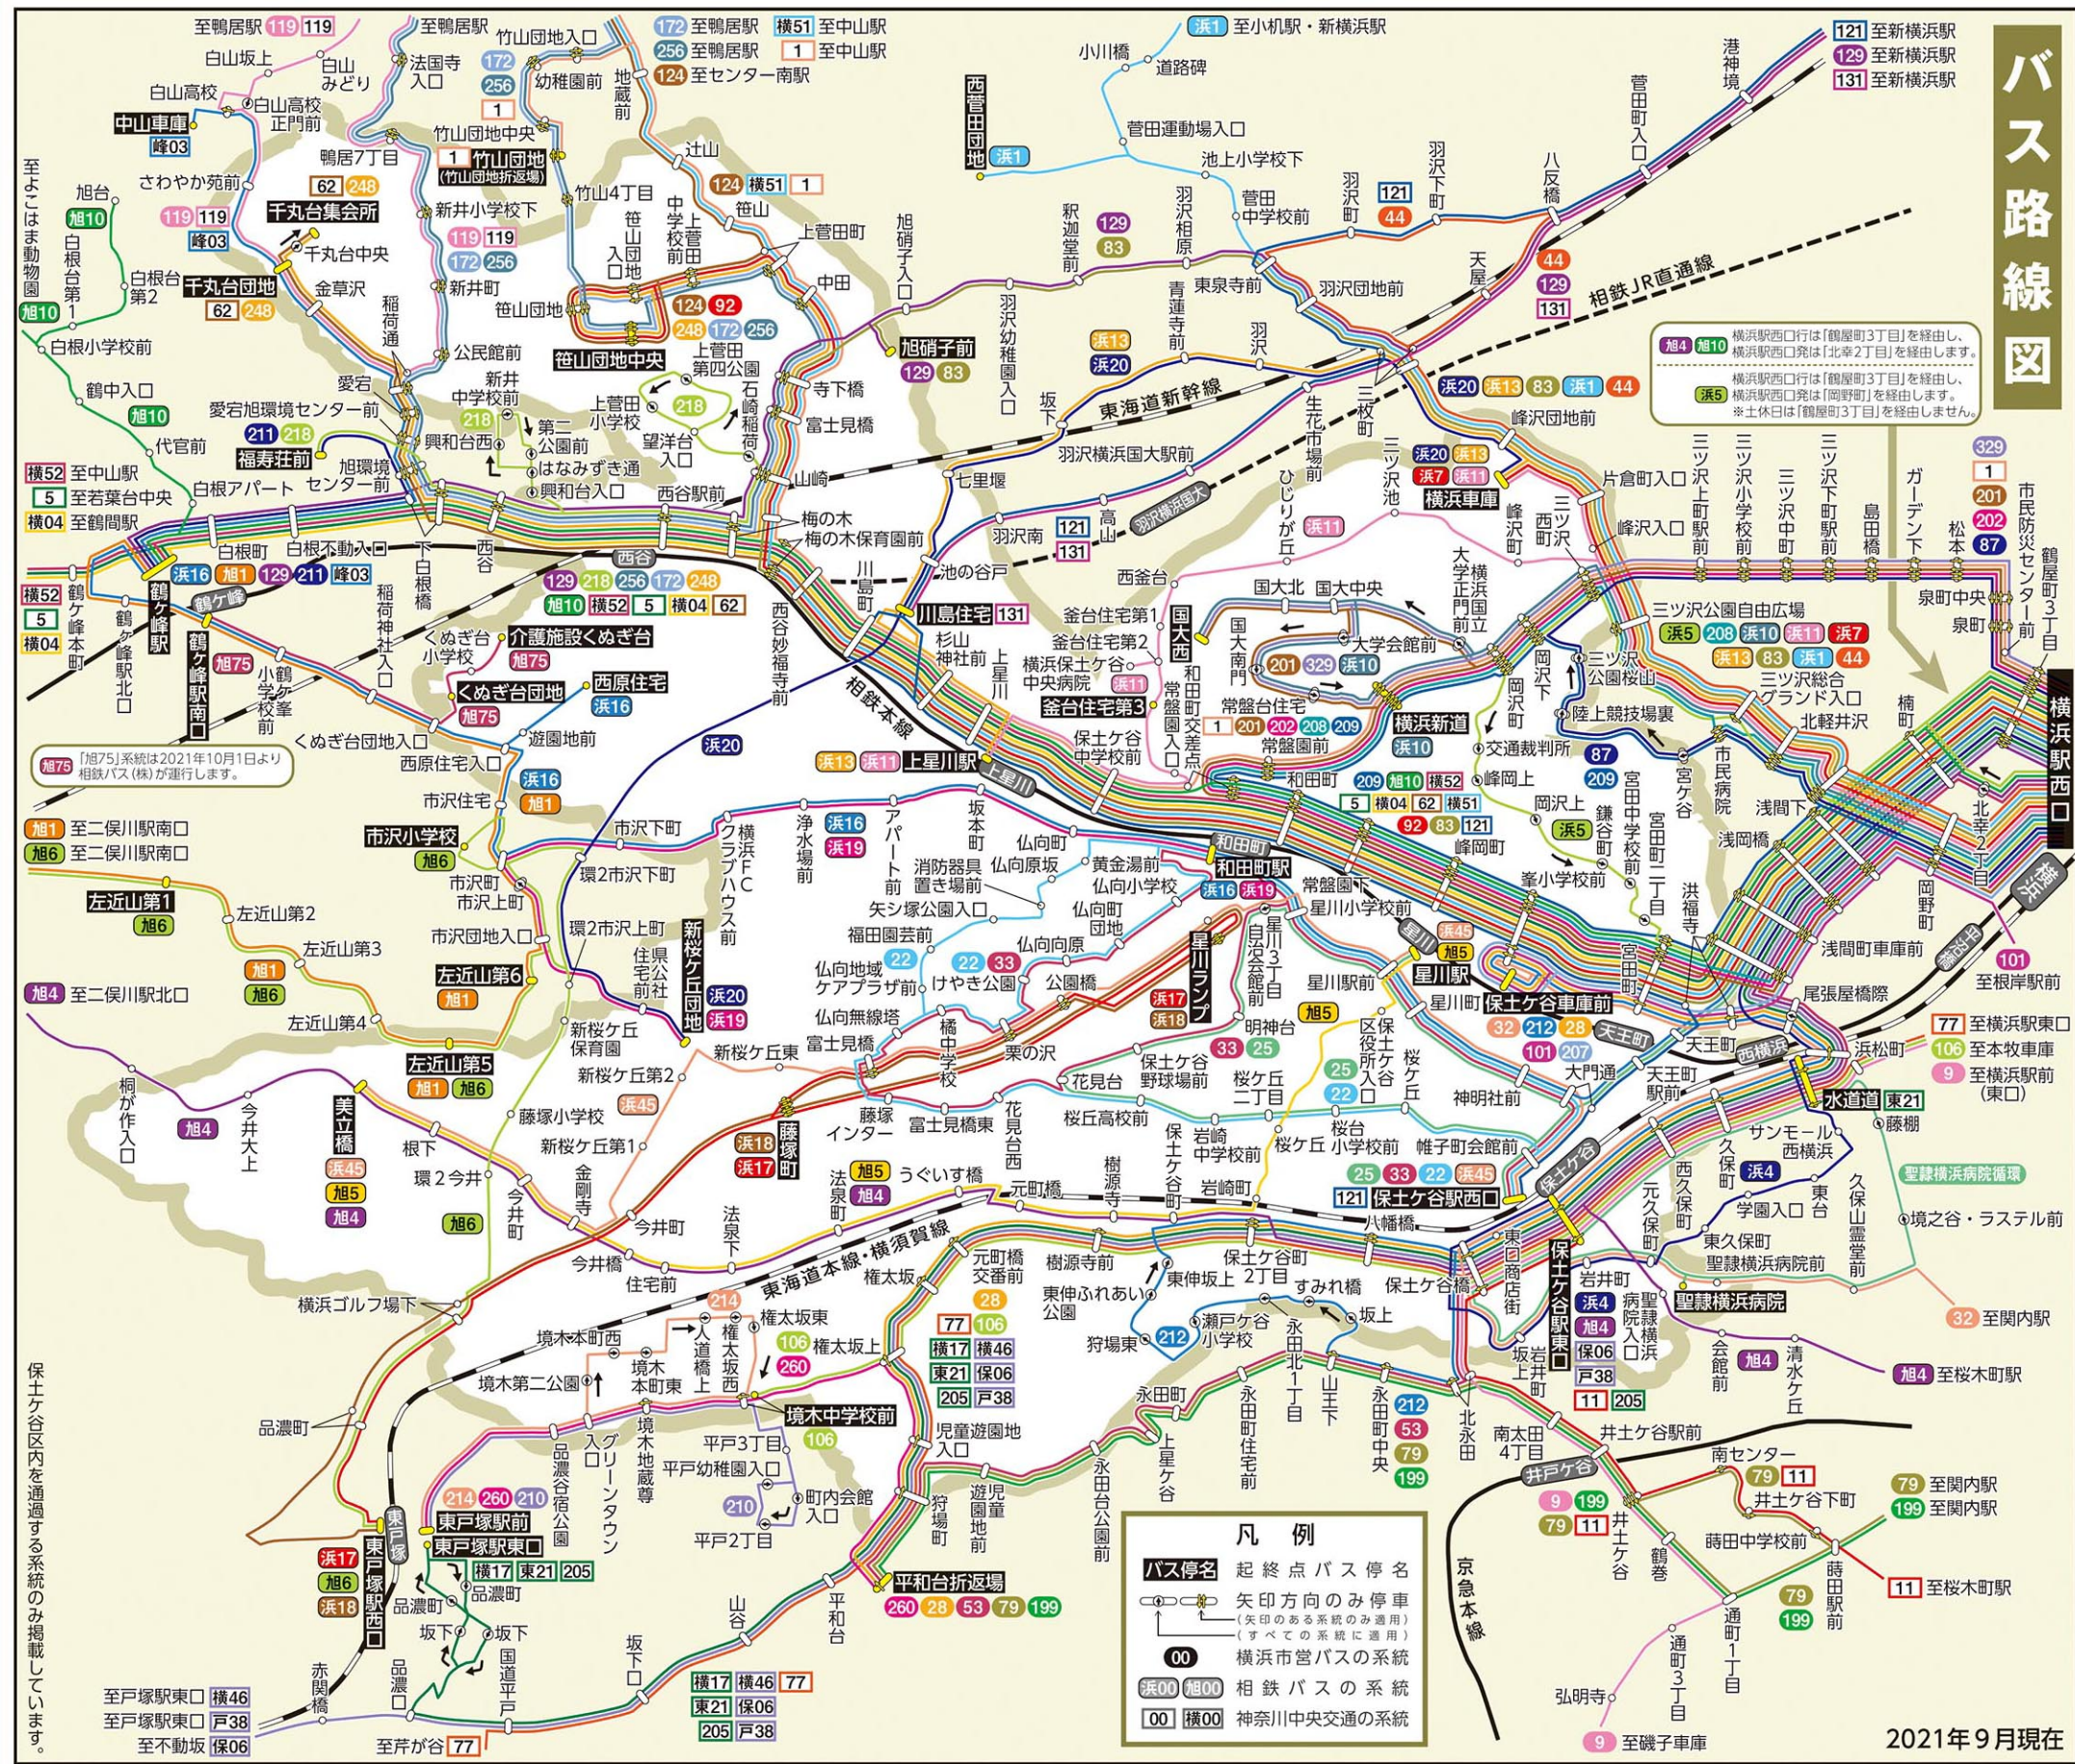

バス路線図

バス路線図・公共交通機関

公共交通機関 (鉄道の駅)

名称	所在地	電話	索引
JR保土ヶ谷駅	岩井町4 (JR東日本お問い合わせセンター)	050-2016-1600	保土ヶ谷
相模鉄道天王町駅	天王町2-45-5	331-3673	天王町1
// 星川駅	星川1-1-1	331-0323	星川
// 和田町駅	仏向町4	331-3674	H-8
// 上星川駅	上星川1-1-1	381-2328	G-7
// 西谷駅	西谷町4-9-1	371-2475	D-5

公共交通機関 (バスの営業所)

名称	所在地	電話	索引
市営バス 保土ヶ谷営業所	川辺町4-2	331-2401	星川
相鉄バス(株) 横浜営業所	峰沢町112-1 (系統 浜1、浜4、浜5、浜7、浜10、浜11、浜13、浜16、浜17、浜18、浜19、浜20、浜45)	331-1071	J-4
// 旭営業所	旭区下川井町393 (系統 旭1、旭4、旭5、旭6、旭10、旭75)	955-1101	-
神奈川中央交通(株) 中山営業所	旭区白根町967-2 (系統 1、5、62、119、121、131、横51、横52、峰03)	444-8666	-
// 舞岡営業所	戸塚区舞岡町3511 (系統 11、77、205、横17、横46、保06、戸38、東21)	822-6121	-
// 大和営業所	大和市下鶴間2775-1 (系統 横04)	046-274-3239	-