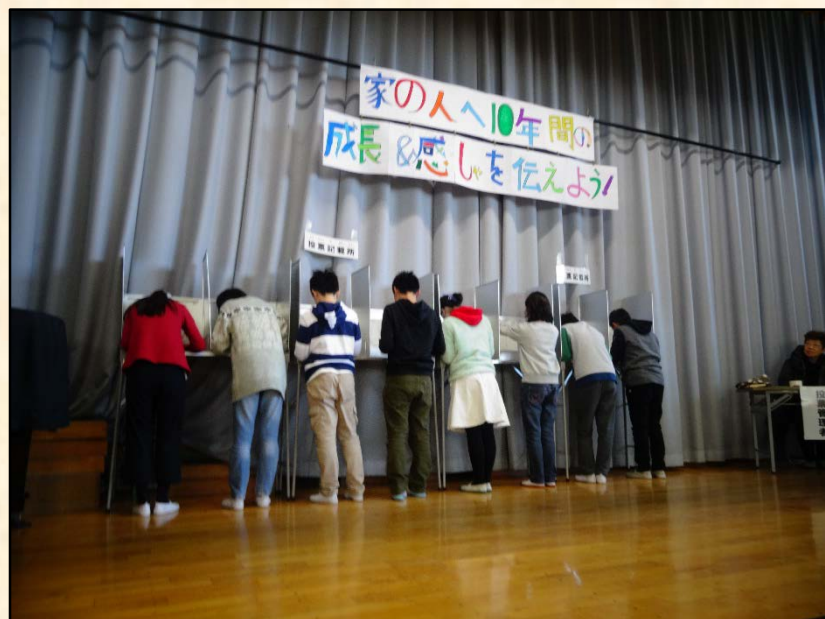

平成29年度 せんきょフォーラム

平成29年度実施小学校

富士見小学校・常盤台小学校・坂本小学校・
星川小学校・笹山小学校

今年度は、5校が参加し模擬投票を実施しました。今回も参加された児童達の真剣な眼差しの中、

給食選挙で御馴染みの担任の先生による～給食メニューを公約とする候補者演説～が行われました。身近なことが選挙になる体験をしていただけて、選挙への興味や関心もより深くになった時間になりました。

当日の様子

平成29年度 せんきょフォーラム その2

県立高等学校で選挙に係る出前授業を行いました。授業の対象者は高校3年生になります。クイズ形式による授業で楽しみながら選挙への理解を深めていくことが出来ました。

当日の様子

問題例

～投票の種類～

Q2

「投票のご案内」を紛失してしまった！！
投票するには、どうすればよい？

- ①そのまま投票所に行く
- ②再発行申請を行う