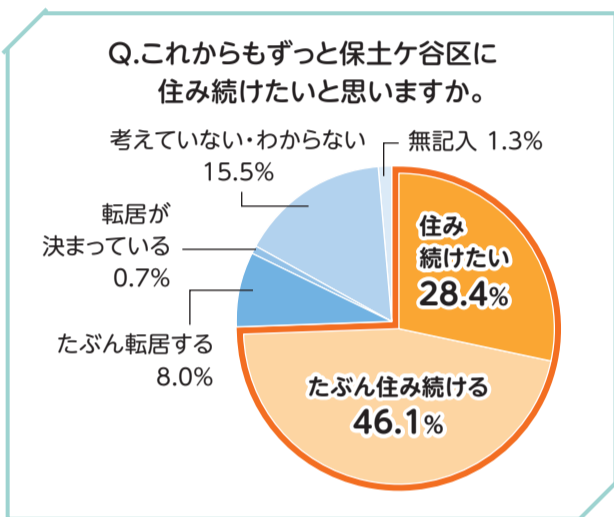

ほどがや区民のきもち

～令和5年度 区民意識調査の結果をお知らせします～

区民の皆さんの防災・福祉保健・地域との関わりに対する意識や区政へのニーズなどについて調査を行いました。

ご協力ありがとうございました。今回の調査結果は、今後の区政運営に役立てていきます。

調査の概要

期 間	2023年6月12日～26日
対 象	区内在住の18歳以上 4,000人
回収結果	1,714票(回収率:42.9%)

詳細は
ホームページに
掲載します

保土ヶ谷区が好き

▶ 愛着を感じている人が **約8割**

▶ 住み続けようと思っている人が **7割超**

2023年3月に
相鉄・東急新横浜線が開業し
都心へのアクセスも向上!

提供:相模鉄道株式会社

子育てしやすい

▶ 「安心して子育てできる」と感じている人が **7割超**

地域には
親子が気軽に集まれる
場所があります