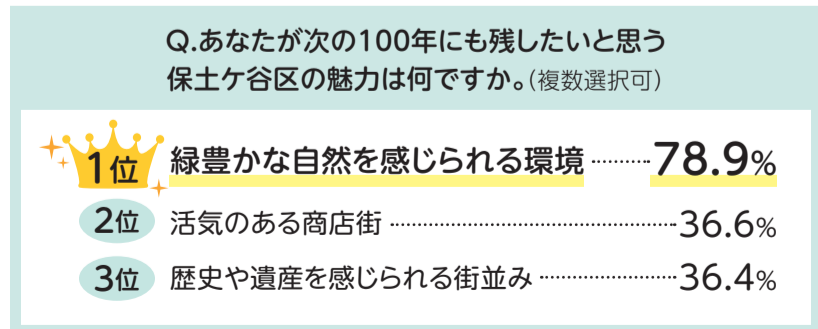

ほどがや区民のきもち

～令和5年度 区民意識調査の結果をお知らせします～

区民の皆さんの防災・福祉保健・地域との関わりに対する意識や区政へのニーズなどについて調査を行いました。

ご協力ありがとうございました。今回の調査結果は、今後の区政運営に役立てていきます。

調査の概要

期 間	2023年6月12日～26日
対 象	区内在住の18歳以上 4,000人
回収結果	1,714票(回収率:42.9%)

詳細は
ホームページに
掲載します

保土ヶ谷区が好き

▶ 愛着を感じている人が **約8割**

▶ 住み続けようと思っている人が **7割超**

2023年3月に
相鉄・東急新横浜線が開業し
都心へのアクセスも向上!

提供:相模鉄道株式会社

子育てしやすい

▶ 「安心して子育てできる」と感じている人が **7割超**

地域には
親子が気軽に集まれる
場所があります

▲区内の子育て支援情報

横浜国立大学の学生や先生、
他校の友達と交流し、
さまざまな体験ができます

▲がやっこ教室・探検隊

緑豊かな自然を大事にしたい

▶ 「緑豊かな自然環境」が魅力と感じている人は **約8割**

身近な場所で自然に触れることができます

2027年の区制100周年に向け、区のさらなる魅力向上に取り組んでいきます!