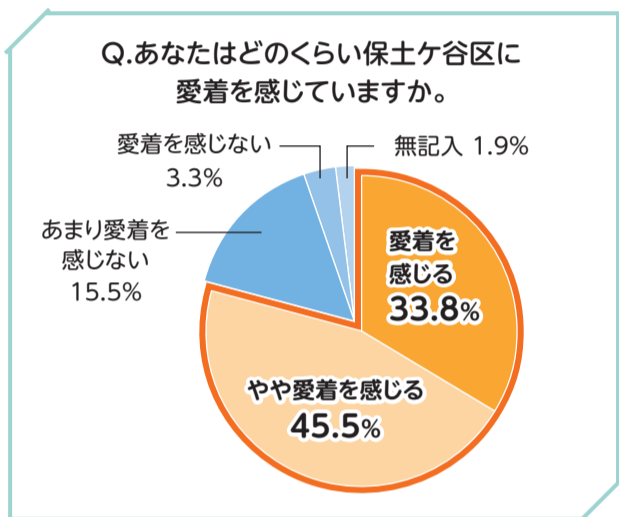

ほどがや区民のきもち

～令和5年度 区民意識調査の結果をお知らせします～

区民の皆さんの防災・福祉保健・地域との関わりに対する意識や区政へのニーズなどについて調査を行いました。

ご協力ありがとうございました。今回の調査結果は、今後の区政運営に役立てていきます。

調査の概要

期 間	2023年6月12日～26日
対 象	区内在住の18歳以上 4,000人
回収結果	1,714票(回収率:42.9%)

詳細は
ホームページに
掲載します

保土ヶ谷区が好き

▶ 愛着を感じている人が **約8割**

▶ 住み続けようと思っている人が **7割超**

2023年3月に
相鉄・東急新横浜線が開業し
都心へのアクセスも向上!

提供:相模鉄道株式会社

子育てしやすい

▶ 「安心して子育てできる」と感じている人が **7割超**

地域には
親子が気軽に集まれる
場所があります