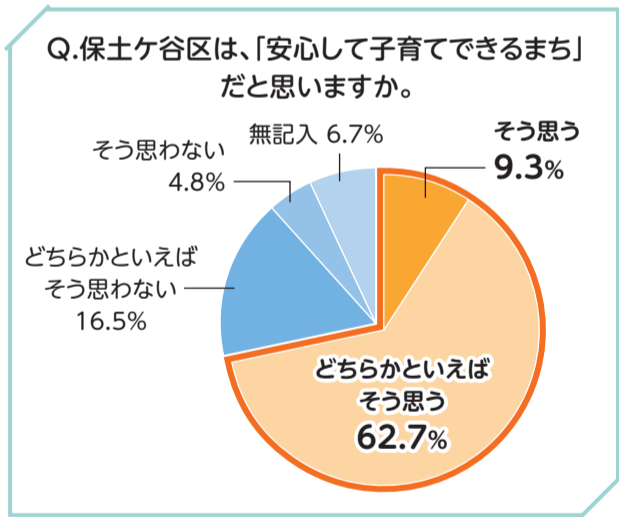

ほどがや区民のきもち

～令和5年度 区民意識調査の結果をお知らせします～

区民の皆さんの防災・福祉保健・地域との関わりに対する意識や区政へのニーズなどについて調査を行いました。

ご協力ありがとうございました。今回の調査結果は、今後の区政運営に役立てていきます。

調査の概要

期 間	2023年6月12日～26日
対 象	区内在住の18歳以上 4,000人
回収結果	1,714票(回収率:42.9%)

詳細は
ホームページに
掲載します

保土ヶ谷区が好き

▶ 愛着を感じている人が **約8割**

▶ 住み続けようと思っている人が **7割超**

2023年3月に
相鉄・東急新横浜線が開業し
都心へのアクセスも向上!

提供:相模鉄道株式会社

子育てしやすい

▶ 「安心して子育てできる」と感じている人が **7割超**

地域には
親子が気軽に集まれる
場所があります