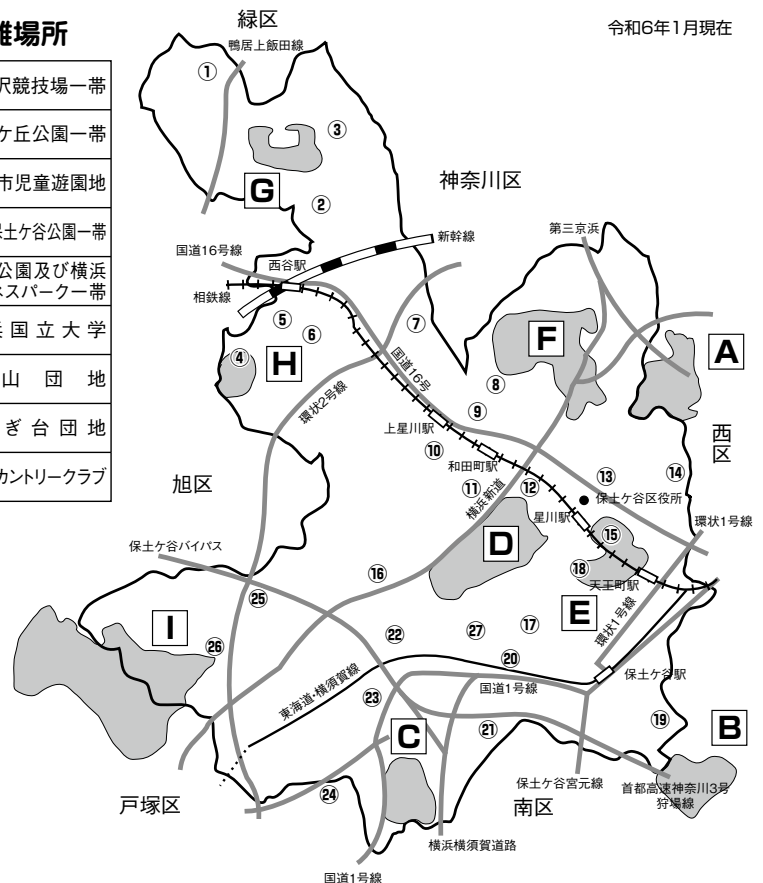

13 地域社会

○地区連合町内会加入状況(令和5年4月1日現在)

名称	加入町内会数(団体)	加入世帯数(世帯)	名称	加入町内会数(団体)	加入世帯数(世帯)
保土ヶ谷地区連合自治会	13	3,203	和田・釜台地区連合町内会	5	2,662
保土ヶ谷南部地区連合自治会	7	2,396	上星川地区連合町内会	2	903
保土ヶ谷中部地区連合自治会	4	2,018	常盤台地区連合町内会	10	2,615
保土ヶ谷東部地区連合自治会	19	7,369	川島東部連合町内会	6	2,728
保土ヶ谷西部連合自治会	12	2,601	仏向地区連合町内会	7	4,932
新桜ヶ丘地区連合自治会	5	2,190	川島原地区連合会	9	1,924
権太坂境木地区連合自治会	8	2,721	西谷連合町会	8	2,974
岩井町原連合町内会	5	1,593	上新地区連合自治会	2	1,743
岩間地区連合町内会	17	6,200	上菅田地区連合自治会	11	3,309
中央連合町内会	16	6,465	地区連合未加入団体	18	6,151
中央東部地区連合町内会	10	3,619	合計	194	70,316

資料：保土ヶ谷区地域振興課

14 防災

地域防災拠点(指定避難所)及び広域避難場所一覧

※地域防災拠点(指定避難所)とは

家屋の倒壊などにより自宅で生活できなくなった場合の避難所として、区内27か所の小・中学校等をあらかじめ指定しています。避難者が一時的に生活するための最低限の食料・水や救助活動に必要な資機材などを備蓄しています。

※広域避難場所とは

地震による火災が多発し延焼拡大した場合、熱や煙から生命・身体を守るため一時的に避難する場所です。

地域防災拠点(指定避難所)

番号	学校	住所
①	新井小学校	上菅田町1574-1
②	上菅田笹の丘小学校	上菅田町134
③	上菅田中学校	上菅田町780
④	旧くぬぎ台小学校	川島町1374-1
⑤	西谷中学校	川島町1208
⑥	川島小学校	川島町1162
⑦	上星川小学校	上星川2-51-1
⑧	常盤台小学校	釜台町22-1
⑨	保土ヶ谷中学校	釜台町3-1
⑩	坂本小学校	坂本町6
⑪	仏向小学校	仏向町845
⑫	星川小学校	星川3-18-1
⑬	峯小学校	峰岡町1-10
⑭	宮田中学校	宮田町1-100
⑮	帷子小学校	川辺町65-1
⑯	橘中学校	仏向町1167-2
⑰	桜台小学校	桜ヶ丘1-13-1
⑱	保土ヶ谷小学校	神戸町129-4
⑲	富士見台小学校	岩井町307
⑳	岩崎小学校	岩崎町22-1
㉑	瀬戸ヶ谷小学校	瀬戸ヶ谷町243
㉒	初音が丘小学校	藤塚町1-1
㉓	権太坂小学校	権太坂2-4-1
㉔	境木小学校	戸塚区平戸3-48-1
㉕	藤塚小学校	新桜ヶ丘1-22-1
㉖	今井小学校	今井町981-1
㉗	岩崎中学校	桜ヶ丘2-6-1

広域避難場所

A	三ツ沢競技場一帯
B	清水ヶ丘公園一帯
C	横浜市児童遊園地
D	県立保土ヶ谷公園一帯
E	川辺公園及び横浜ビジネスパーク一帯
F	横浜国立大学
G	笹山団地
H	くぬぎ台団地
I	横浜カントリークラブ

令和6年1月現在

※②上菅田笹の丘小学校は、令和6年1月に新校舎(旧上菅田小学校跡地)に移転しました。