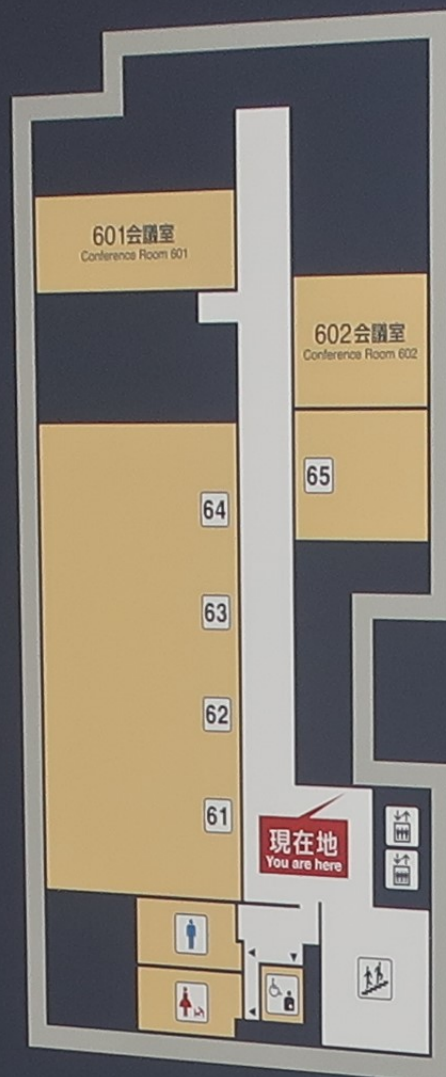

i 6階ご案内 Information

- 女子トイレ
- 男子トイレ
- 多目的トイレ
- エレベーター
- 階段

地域振興課
Community Promotion Division

61 地域活動係

総務課
General Affairs Division

62 統計選挙係

63 予算調整係

64 庶務係

区政推進課
Ward Administration Promotion Division

65 企画調整係

何の写真だと思いますか？

本来であれば、
プラスチック製容器包装として
分別して出していきたいのですが、
燃やすごみに混ざり込んでいたものです。

小型家電回収ボックス

小型家電もリサイクル(資源物)を促進
してひき返す(資源物)を
増やそうと
取り組んでいます。

15cm 30cm
投入口

携帯電話
PHS
投入口