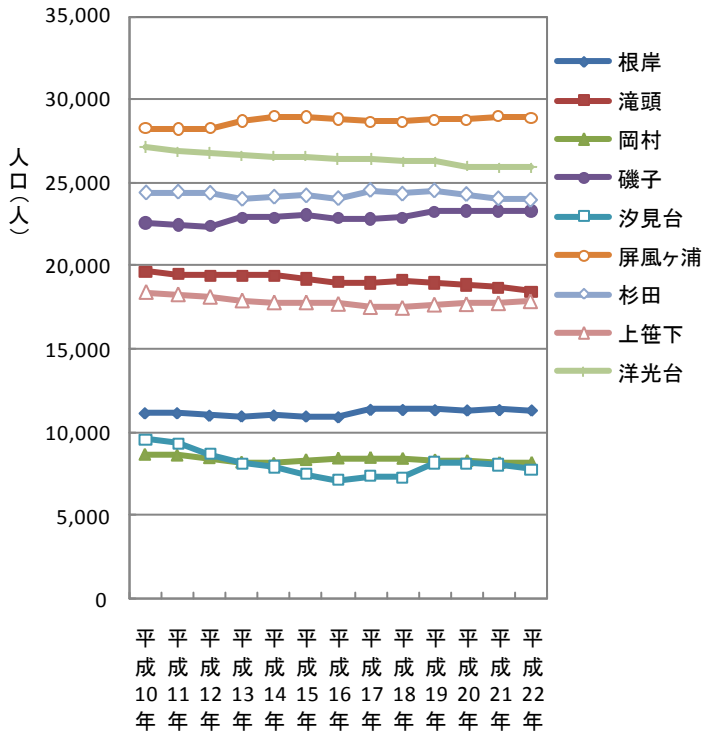

地域別人口、世帯数の動向

●地域別人口の動向

*各年「町丁別世帯数と人口」による。9月末現在

●地域別世帯数の動向

*各年「町丁別世帯数と人口」による。9月末現在

●町別人口増減 (平成17～22年)

*各年「町丁別世帯数と人口」による。9月末現在

●地域別平均世帯規模の動向

*各年「町丁別世帯数と人口」による。9月末現在