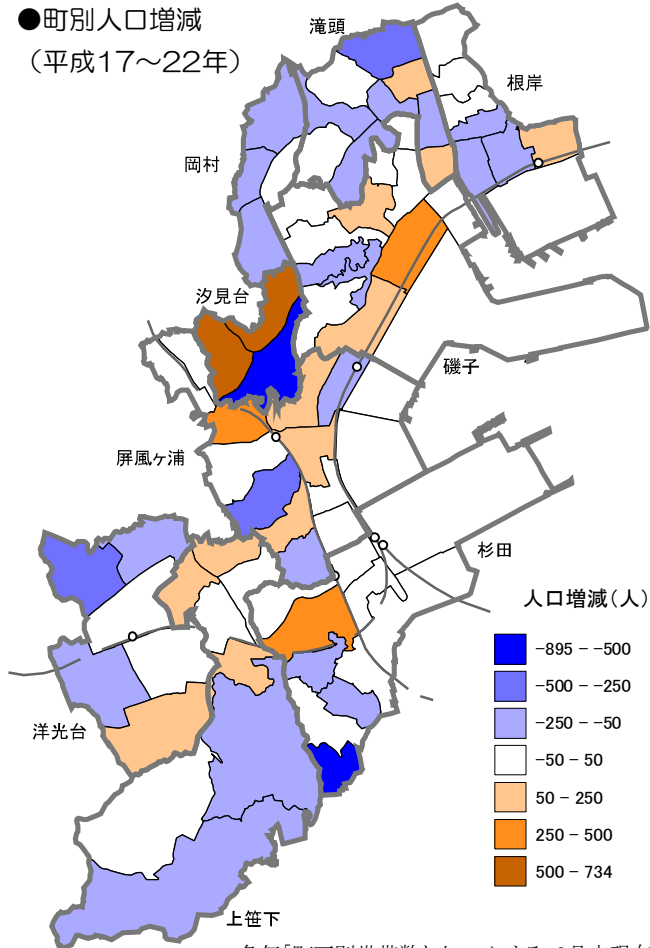

地域別人口、世帯数の動向

●地域別人口の動向

*各年「町丁別世帯数と人口」による。9月末現在

●地域別世帯数の動向

*各年「町丁別世帯数と人口」による。9月末現在

●町別人口増減 (平成17～22年)

*各年「町丁別世帯数と人口」による。9月末現在

●地域別平均世帯規模の動向

*各年「町丁別世帯数と人口」による。9月末現在