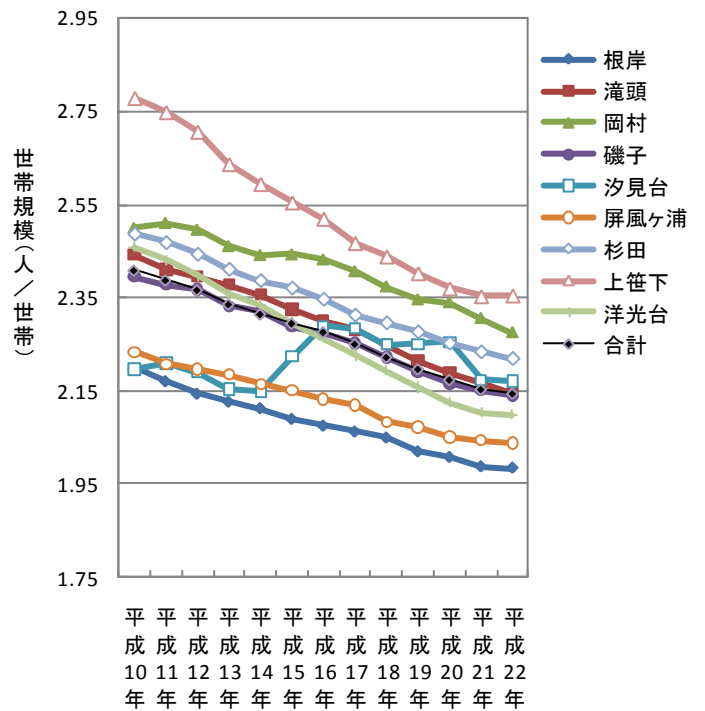

地域別人口、世帯数の動向

●地域別人口の動向

*各年「町丁別世帯数と人口」による。9月末現在

●地域別世帯数の動向

*各年「町丁別世帯数と人口」による。9月末現在

●町別人口増減 (平成17～22年)

*各年「町丁別世帯数と人口」による。9月末現在

●地域別平均世帯規模の動向

*各年「町丁別世帯数と人口」による。9月末現在