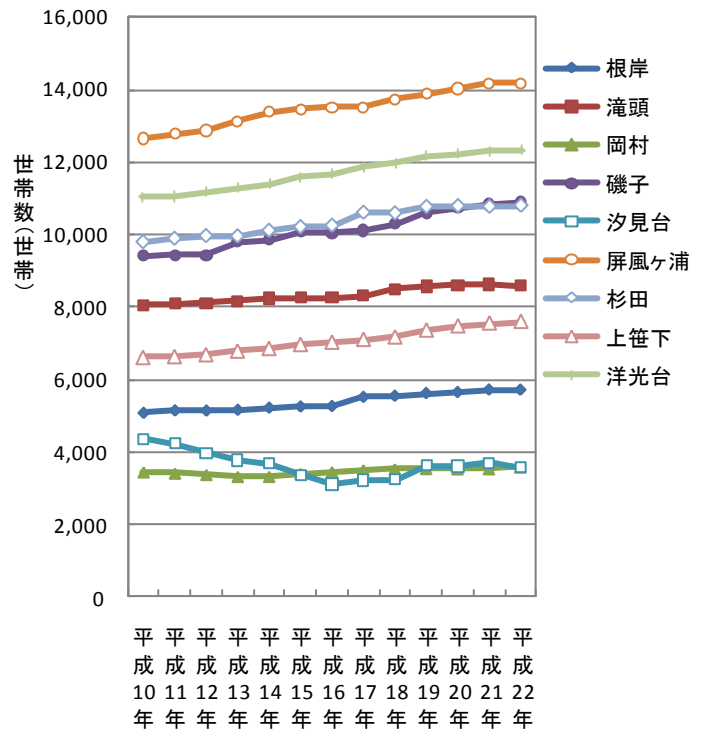

地域別人口、世帯数の動向

●地域別人口の動向

*各年「町丁別世帯数と人口」による。9月末現在

●地域別世帯数の動向

*各年「町丁別世帯数と人口」による。9月末現在

●町別人口増減 (平成17～22年)

*各年「町丁別世帯数と人口」による。9月末現在

●地域別平均世帯規模の動向

*各年「町丁別世帯数と人口」による。9月末現在