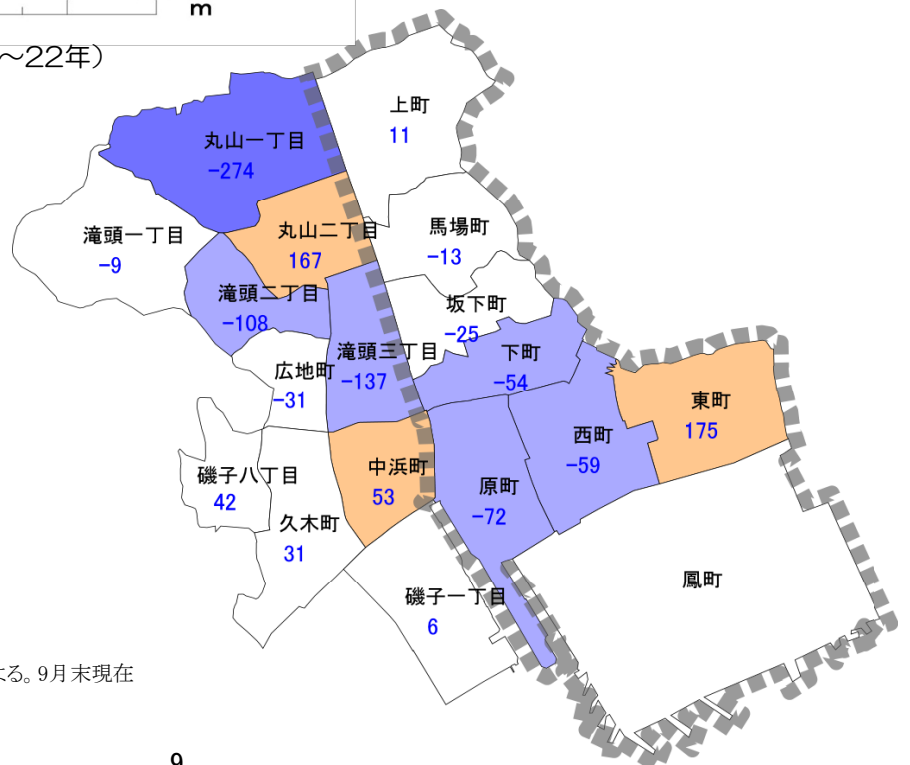

1.根岸地域

●人口、世帯数の概要

		割合(%)	区平均(%)
人口	11,338 人	100.0	100.0
男	5,478 人	48.3	49.5
女	5,860 人	51.7	50.5
15歳未満人口	1,223 人	10.8	12.0
15～64歳人口	7,601 人	67.0	65.4
65歳以上人口	2,514 人	22.2	22.6
(75歳以上人口)	1,216 人	10.7	10.4
世帯数	5,716 世帯		
平均世帯規模	1.98 人/世帯		2.14

※「町丁別世帯数と人口」、「町丁別年齢別男女別人口」による。
平成22年9月末現在

●町別・人口増減（平成17～22年）

※各年「町丁別世帯数と人口」による。9月末現在
※図中の数値は、人口増減数