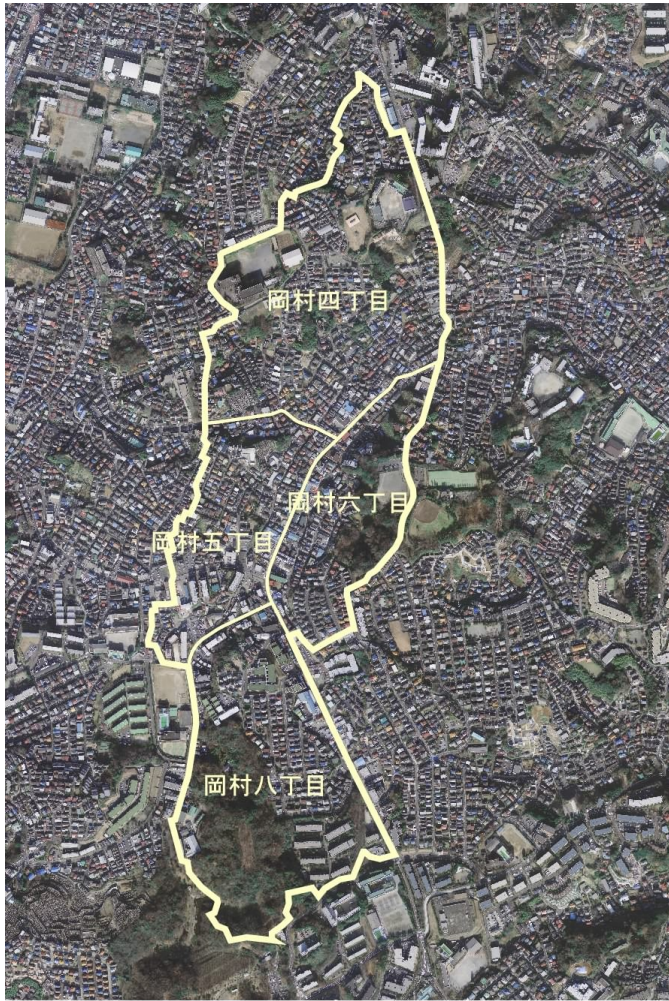

### 3.岡村地域

#### ●人口、世帯数の概要

		割合(%)	区平均(%)
人口	8,166 人	100.0	100.0
男	3,997 人	48.9	49.5
女	4,169 人	51.1	50.5
15歳未満人口	1,093 人	13.4	12.0
15～64歳人口	5,186 人	63.5	65.4
65歳以上人口 (75歳以上人口)	1,887 人 829 人	23.1 10.2	22.6 10.4
世帯数	3,590 世帯		
平均世帯規模	2.27 人/世帯		2.14