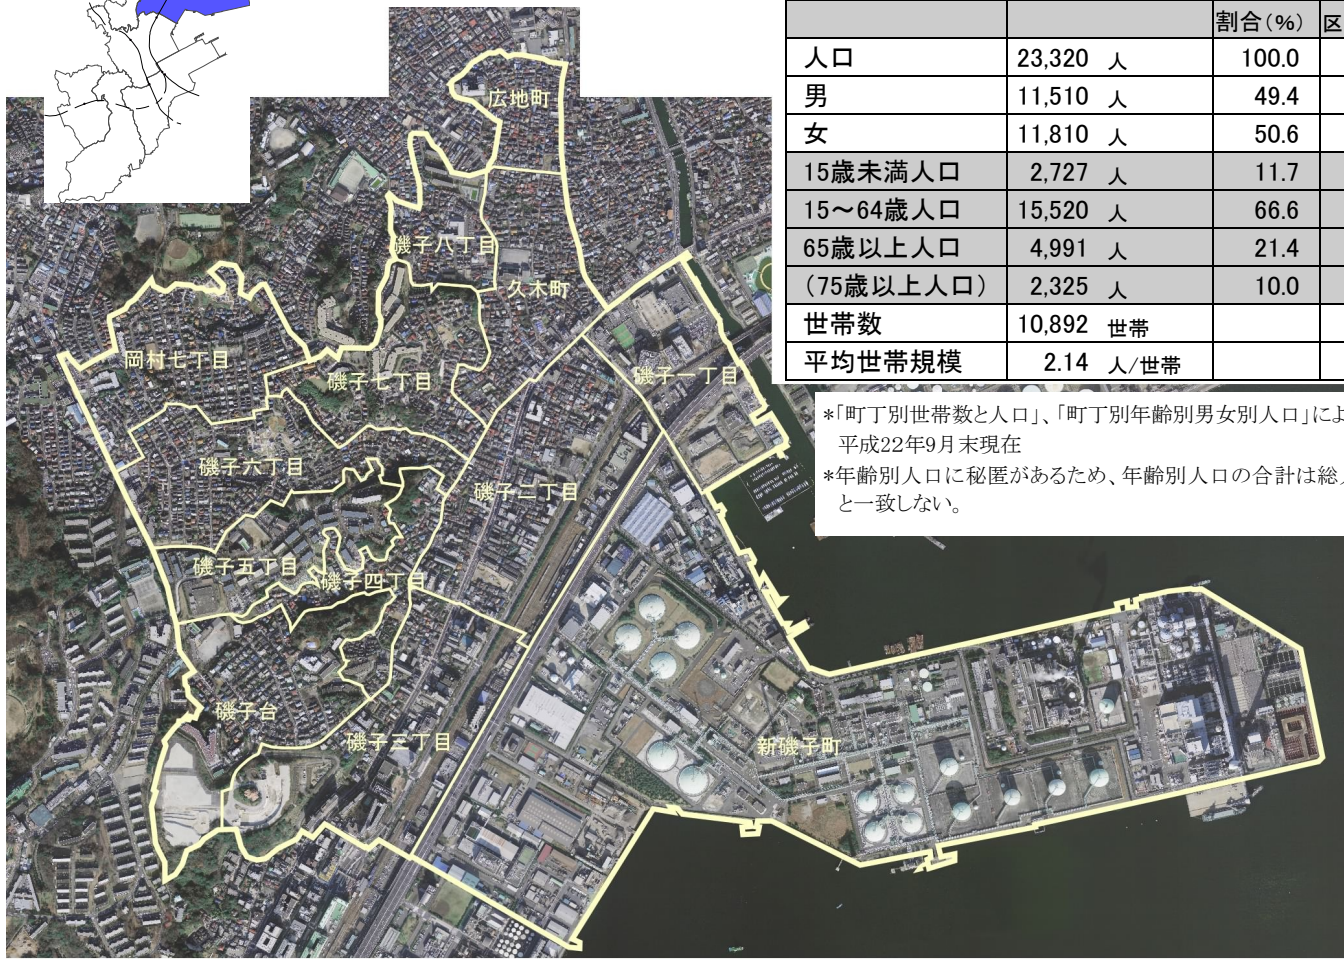

4.磯子地域

●人口、世帯数の概要

		割合(%)	区平均(%)
人口	23,320 人	100.0	100.0
男	11,510 人	49.4	49.5
女	11,810 人	50.6	50.5
15歳未満人口	2,727 人	11.7	12.0
15～64歳人口	15,520 人	66.6	65.4
65歳以上人口 (75歳以上人口)	4,991 人	21.4	22.6
世帯数	10,892 世帯		
平均世帯規模	2.14 人/世帯		2.14

*「町丁別世帯数と人口」、「町丁別年齢別男女別人口」による。
平成22年9月末現在
*年齢別人口に秘匿があるため、年齢別人口の合計は総人口と一致しない。

*各年「町丁別世帯数と人口」による。9月末現在
*図中の数値は、人口増減数