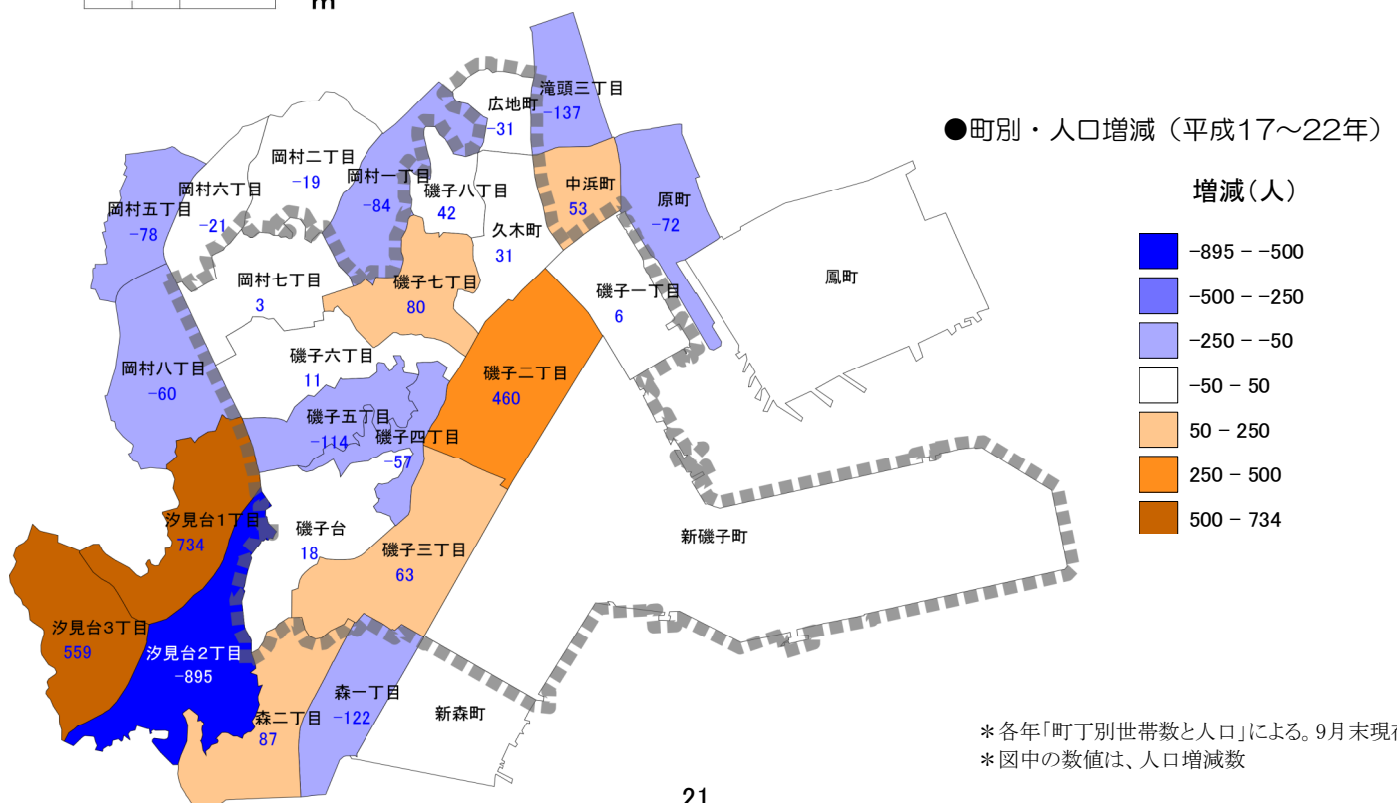

4.磯子地域

●人口、世帯数の概要

		割合(%)	区平均(%)
人口	23,320 人	100.0	100.0
男	11,510 人	49.4	49.5
女	11,810 人	50.6	50.5
15歳未満人口	2,727 人	11.7	12.0
15～64歳人口	15,520 人	66.6	65.4
65歳以上人口 (75歳以上人口)	4,991 人	21.4	22.6
世帯数	10,892 世帯		
平均世帯規模	2.14 人/世帯		2.14

*「町丁別世帯数と人口」、「町丁別年齢別男女別人口」による。
平成22年9月末現在
*年齢別人口に秘匿があるため、年齢別人口の合計は総人口と一致しない。

*各年「町丁別世帯数と人口」による。9月末現在
*図中の数値は、人口増減数