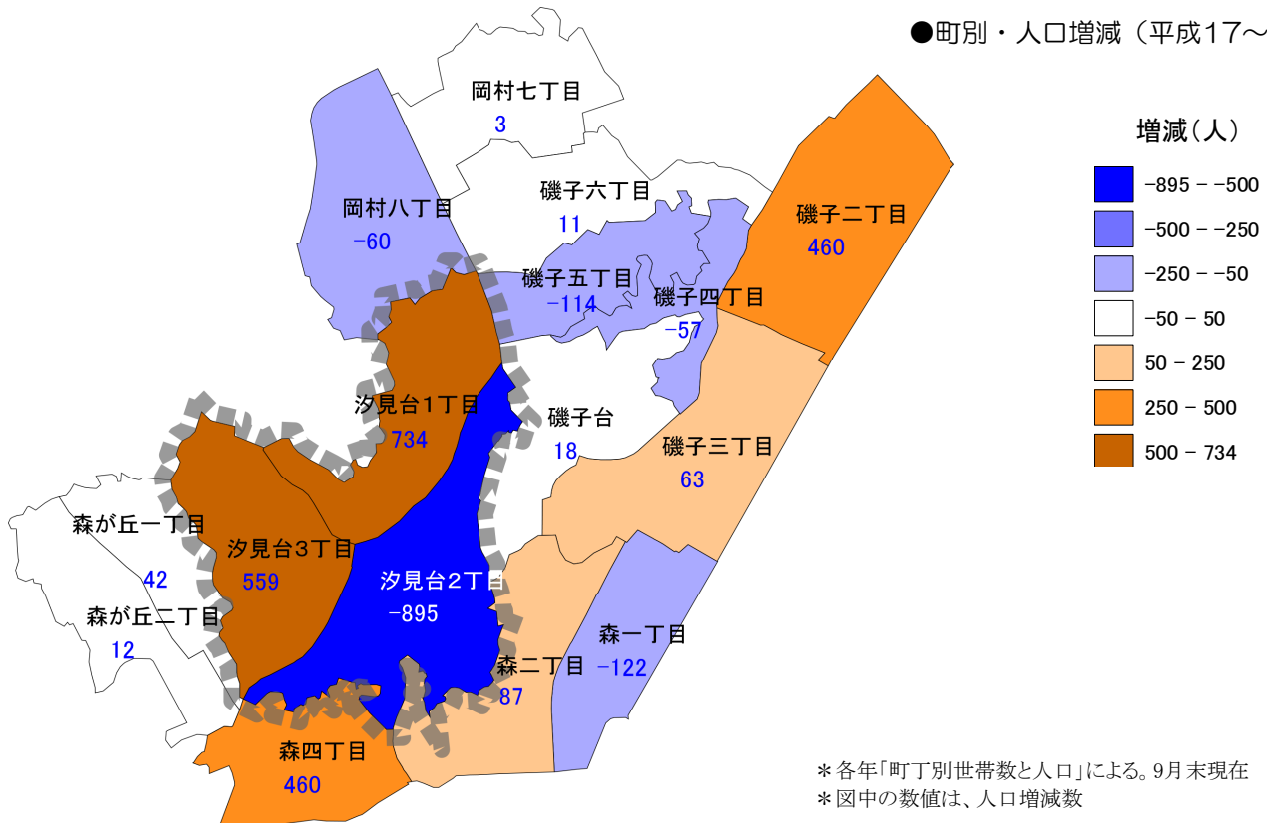

## 5. 汐見台地域

### ●人口、世帯数の概要

		割合(%)	区平均(%)
人口	7,767 人	100.0	100.0
男	4,220 人	54.3	49.5
女	3,547 人	45.7	50.5
15歳未満人口	1,457 人	18.8	12.0
15～64歳人口	5,235 人	67.4	65.4
65歳以上人口 (75歳以上人口)	1,075 人 495 人	13.8 6.4	22.6 10.4
世帯数	3,578 世帯		
平均世帯規模	2.17 人/世帯		2.14

\*「町丁別世帯数と人口」、「町丁別年齢別男女別人口」による。  
平成22年9月末現在

### ●町別・人口増減（平成17～22年）

\* 各年「町丁別世帯数と人口」による。9月末現在  
\* 図中の数値は、人口増減数