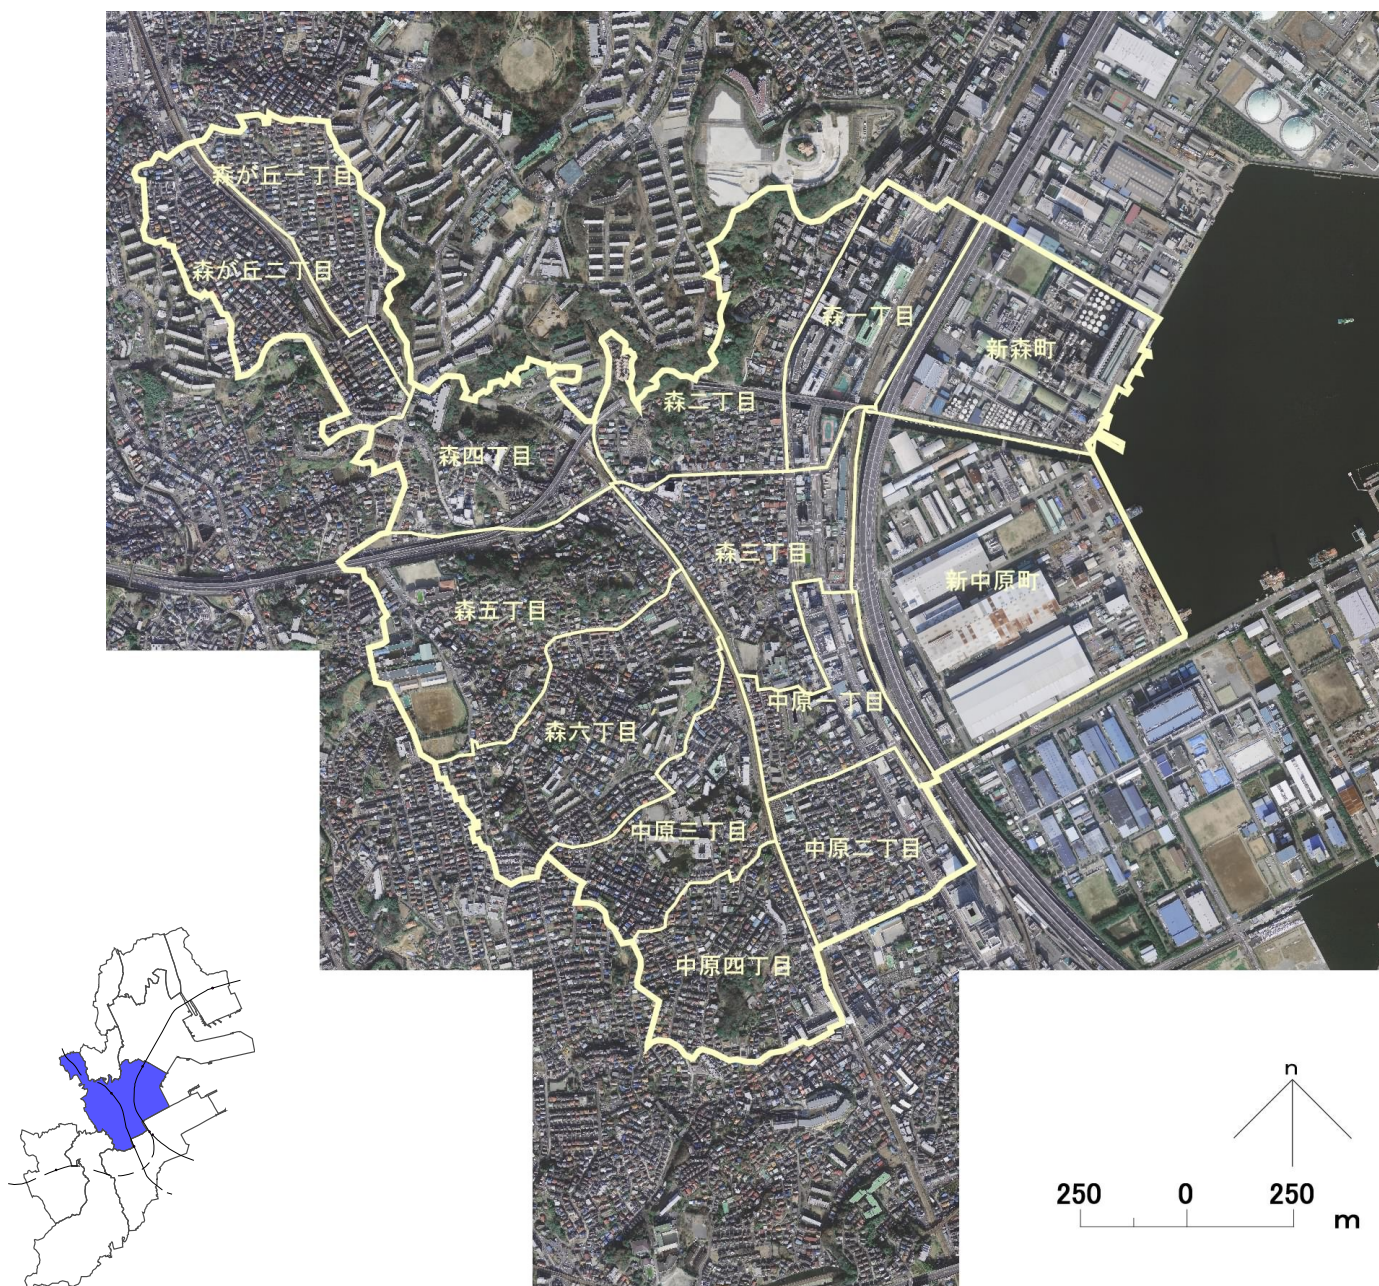

## 6.屏風ヶ浦地域

### ●人口、世帯数の概要

		割合(%)	区平均(%)
人口	28,924 人	100.0	100.0
男	14,074 人	48.7	49.5
女	14,850 人	51.3	50.5
15歳未満人口	3,199 人	11.1	12.0
15～64歳人口	18,899 人	65.3	65.4
65歳以上人口	6,826 人	23.6	22.6
(75歳以上人口)	3,280 人	11.3	10.4
世帯数	14,192 世帯		
平均世帯規模	2.04 人/世帯		2.14

\*「町丁別世帯数と人口」、「町丁別年齢別男女別人口」による。  
平成22年9月末現在