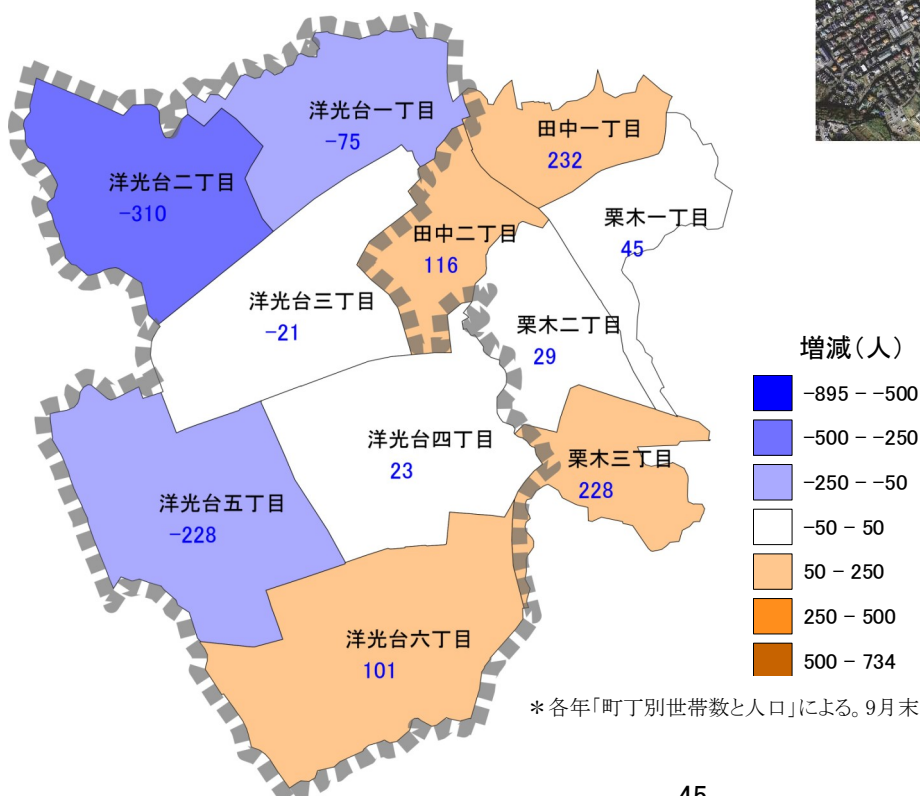

## 9.洋光台地域

### ●人口、世帯数の概要

		割合(%)	区平均(%)
人口	25,915 人	100.0	100.0
男	12,637 人	48.8	49.5
女	13,278 人	51.2	50.5
15歳未満人口	2,969 人	11.5	12.0
15～64歳人口	16,091 人	62.1	65.4
65歳以上人口	6,855 人	26.5	22.6
(75歳以上人口)	3,090 人	11.9	10.4
世帯数	12,347 世帯		
平均世帯規模	2.10 人/世帯		2.14

\*「町丁別世帯数と人口」、「町丁別年齢別男女別人口」による。  
平成22年9月末現在

### ●町別・人口増減（平成17～22年）

\*各年「町丁別世帯数と人口」による。9月末現在